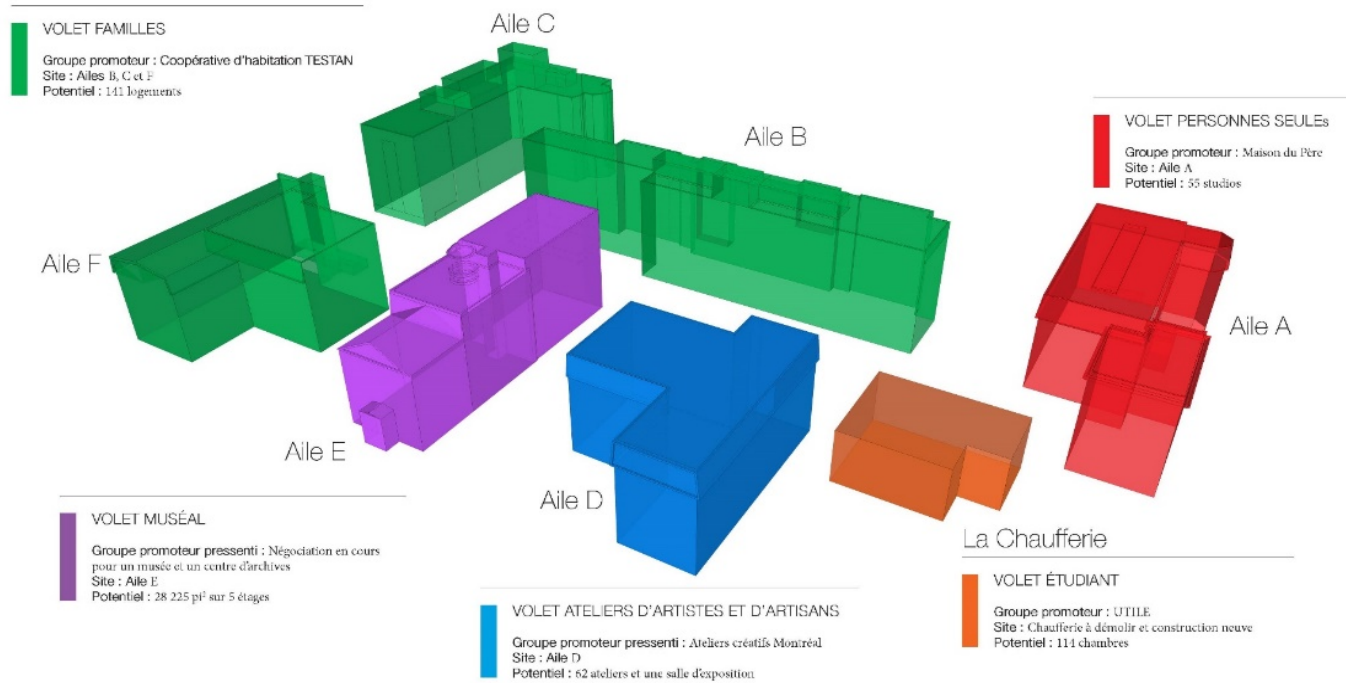

Quadrilatère DE LA MISÉRICORDE

REDÉVELOPPEMENT DE L'ANCIEN HÔPITAL DE LA MISÉRICORDE PAR LA COMMUNAUTÉ

SECTEUR

QUARTIER - VUE AÉRIENNE

Quadrilatère
DE LA MISÉRICORDE
REDEVELOPPEMENT DE L'ANCIEN HÔPITAL DE LA MISÉRICORDE PAR LA COMMUNAUTÉ

Aperçu du projet

LES ORGANISMES PROMOTEURS DU PROJET :

LA MAISON DU PÈRE

COOPÉRATIVE
D'HABITATION
TESTAN

MUSÉE DE LA MISÉRICORDE
LIEU COMMÉMORATIF

UTILE

ATELIERS
CRÉATIFS
MONTRÉAL

LES ORGANISMES PARTENAIRES DU PROJET :