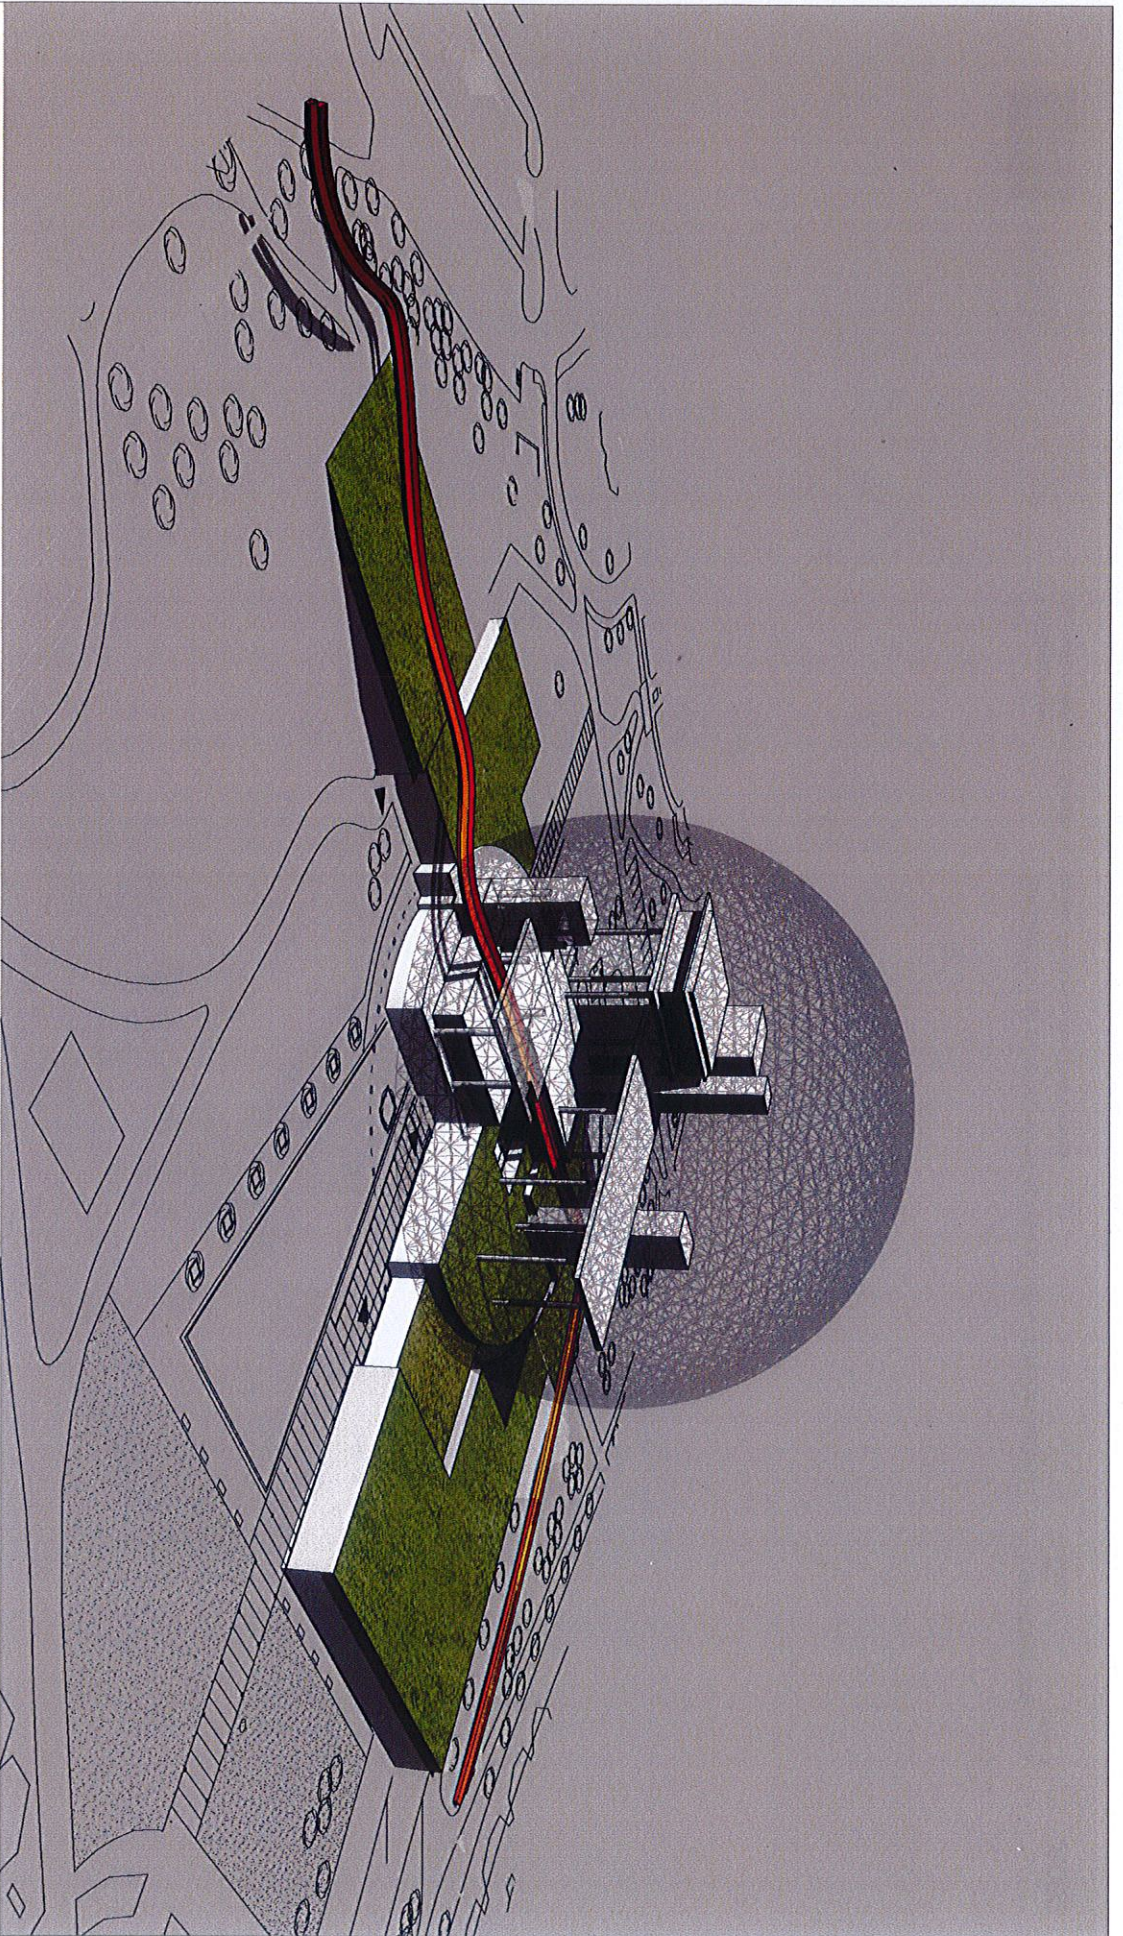

**La Biosphère d'Environnement Canada  
Plan Directeur de développement et mise en valeur des installations**

SCÉNARIO D'INTÉGRATION D'UNE PISTE CYCLABLE - janvier 2011

**Environment Canada - The Biosphere  
Installations Redevelopment and Upgrade Master Plan**

BICYCLE PATH INTEGRATION SCHEME - January 2011

BIOSPHERE

DMA FABG

DMA FABG

CLIENT  
La Biosphère  
d'Environnement Canada

Plan Directeur de développement et mise en valeur des installations  
Scénario d'intégration d'une Piste Cyclable

Perspective Ouest  
DATE  
24/01/11  
ÉCHELLE

A003

DMA FABG

CLIENT  
La Biosphère  
d'Environnement Canada

Plan Directeur de développement et mise en valeur des installations  
Scenario d'intégration d'une Piste Cyclable

Perspective Photo  
DATE  
24/01/11

ÉCHELLE

A004