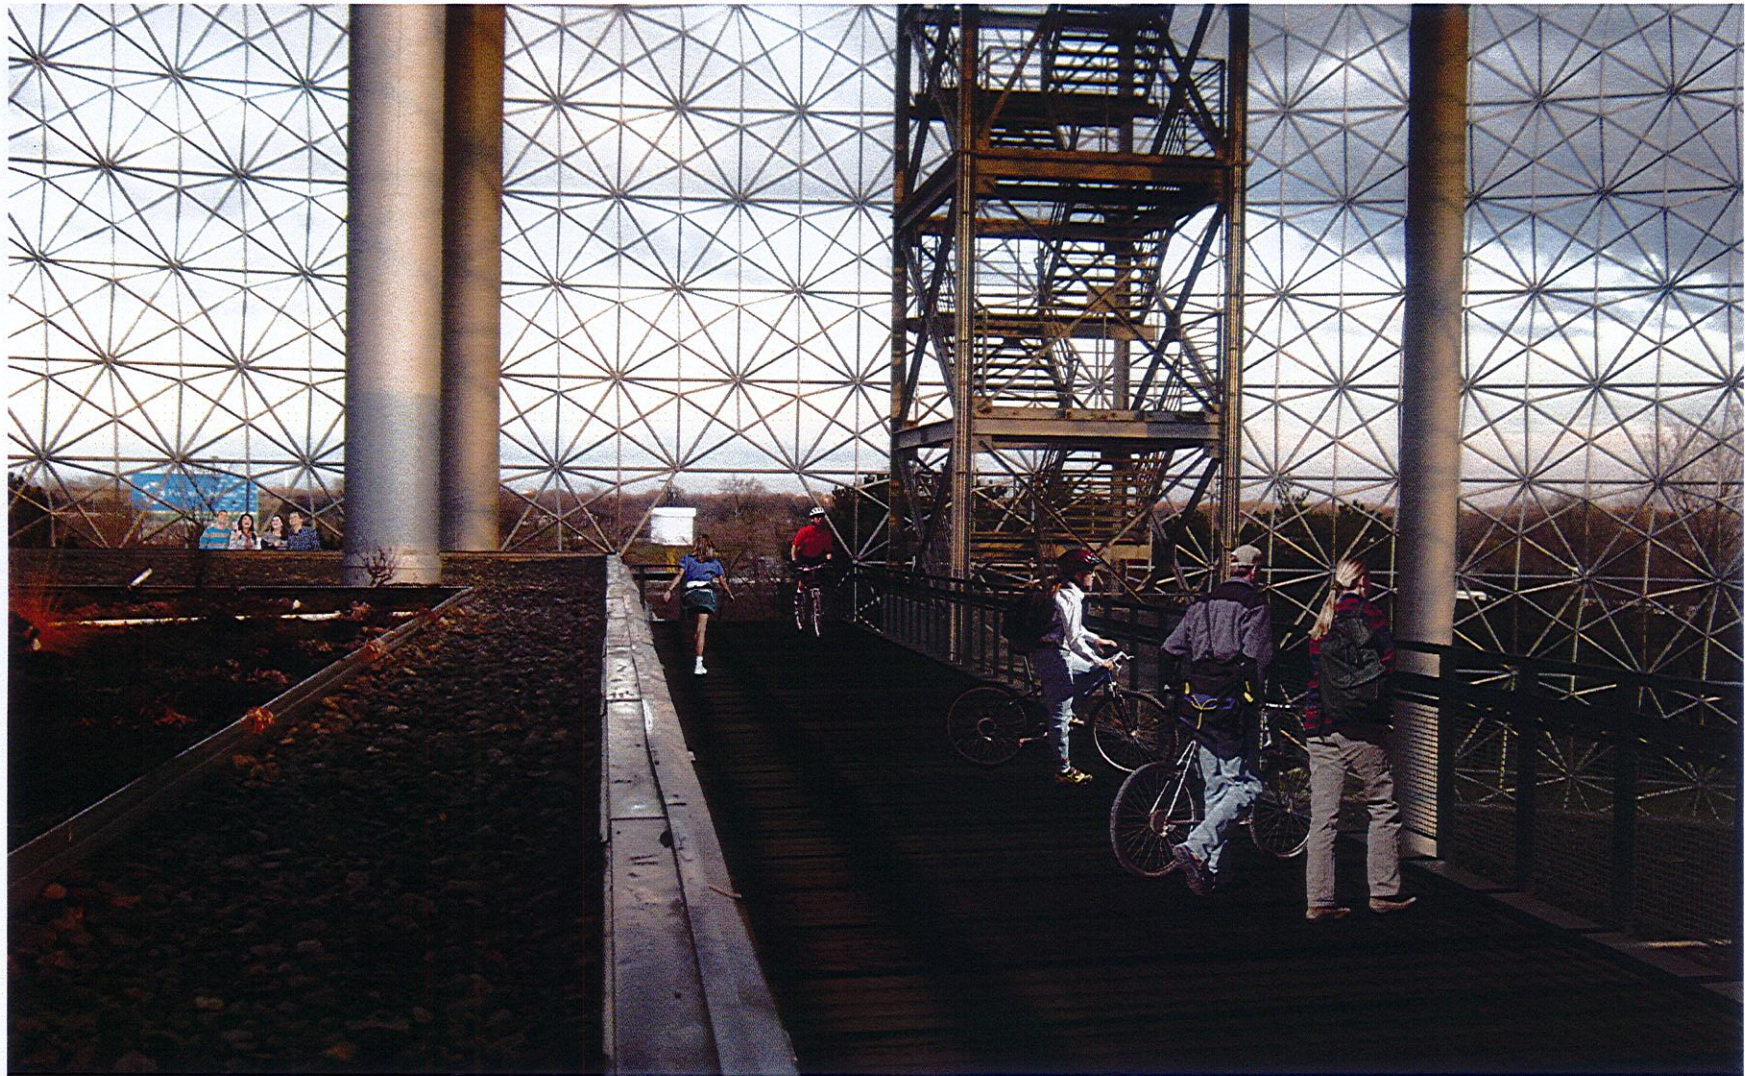

**La Biosphère d'Environnement Canada  
Plan Directeur de développement et mise en valeur des installations**

SCÉNARIO D'INTÉGRATION D'UNE PISTE CYCLABLE - janvier 2011

**Environment Canada - The Biosphere  
Installations Redevelopment and Upgrade Master Plan**

BICYCLE PATH INTEGRATION SCHEME - January 2011

BIOSPHERE

DMA FABG

DMA FABG

CLIENT  
La Biosphère  
d'Environnement Canada

Plan Directeur de développement et mise en valeur des installations  
Scénario d'intégration d'une Piste Cyclable

Perspective Ouest  
DATE  
24/01/11  
ÉCHELLE

A003

DMA FABG

CLIENT  
La Biosphère  
d'Environnement Canada

Plan Directeur de développement et mise en valeur des installations  
Scenario d'intégration d'une Piste Cyclable

Perspective Photo  
DATE  
24/01/11

ÉCHELLE

A004