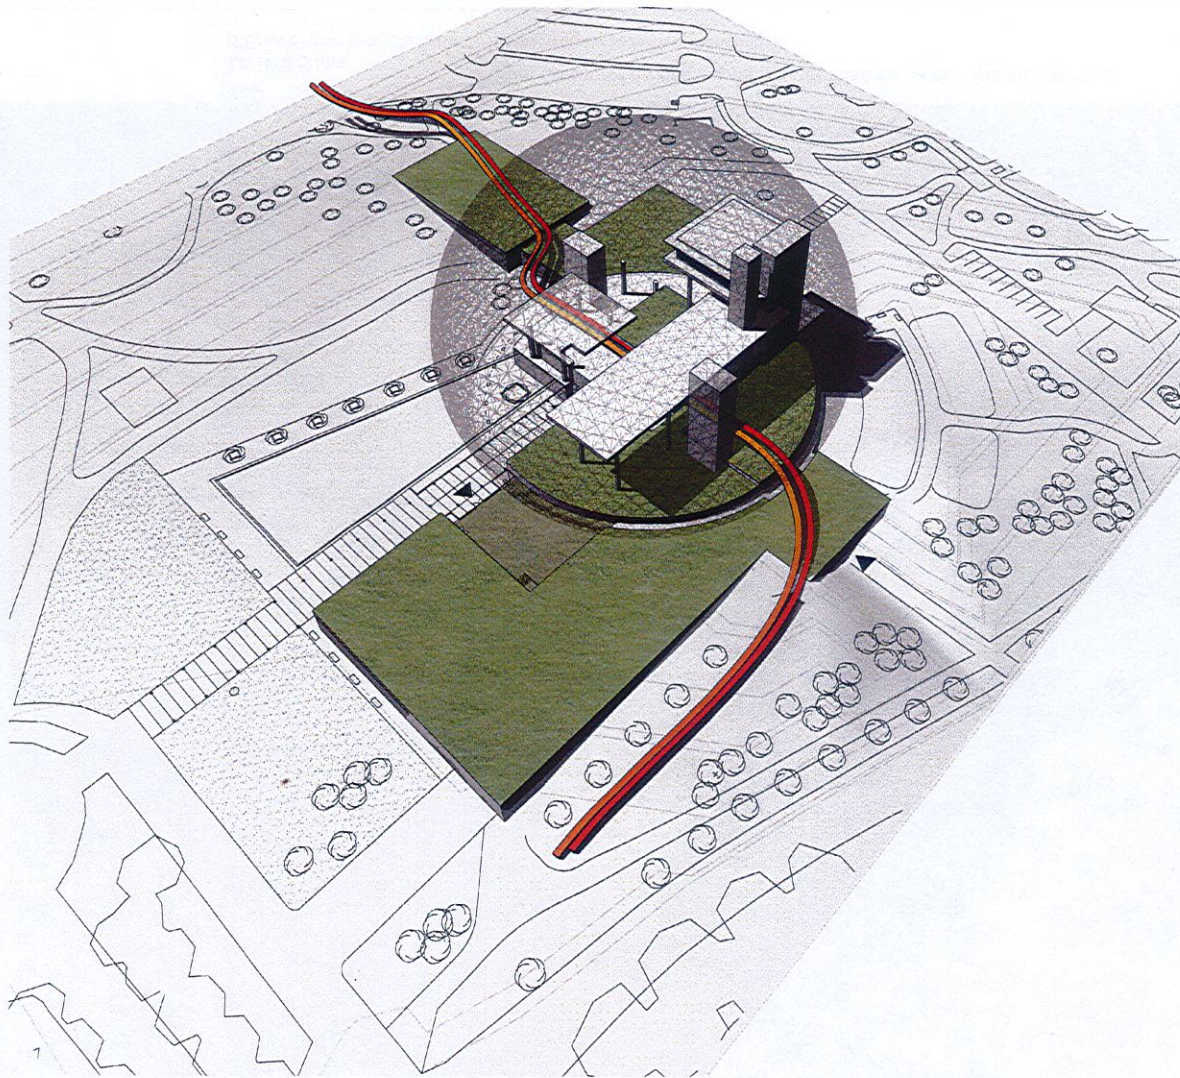

**La Biosphère d'Environnement Canada  
Plan Directeur de développement et mise en valeur des installations**

SCÉNARIO D'INTÉGRATION D'UNE PISTE CYCLABLE - janvier 2011

**Environment Canada - The Biosphere  
Installations Redevelopment and Upgrade Master Plan**

BICYCLE PATH INTEGRATION SCHEME - January 2011

BIOSPHERE

DMA FABG

DMA FABG

CLIENT  
La Biosphère  
d'Environnement Canada

Plan Directeur de développement et mise en valeur des installations  
Scénario d'intégration d'une Piste Cyclable

Perspective Ouest  
DATE  
24/01/11  
ÉCHELLE

A003

DMA FABG

CLIENT  
La Biosphère  
d'Environnement Canada

Plan Directeur de développement et mise en valeur des installations  
Scenario d'intégration d'une Piste Cyclable

Perspective Photo  
DATE  
24/01/11

ÉCHELLE

A004