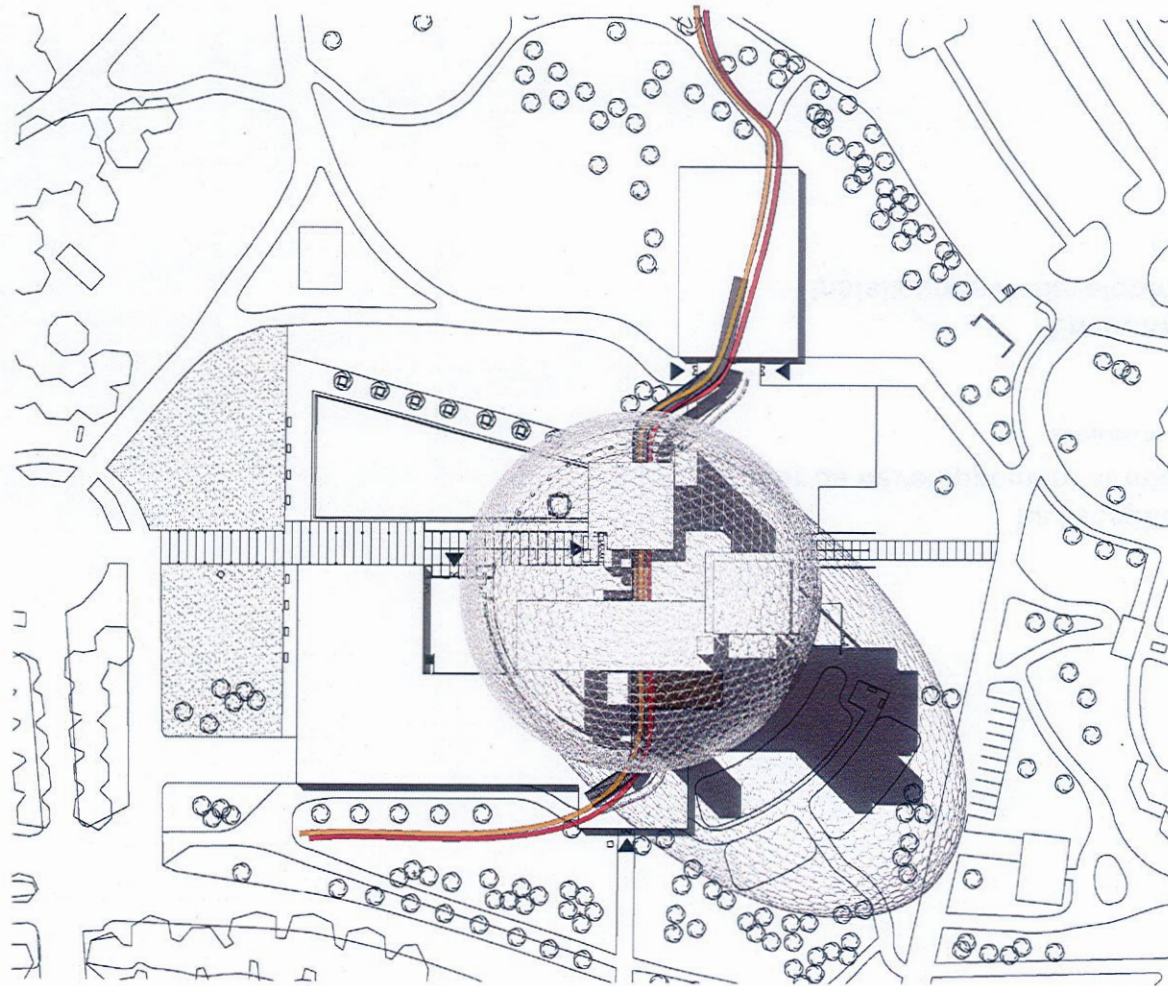

**La Biosphère d'Environnement Canada  
Plan Directeur de développement et mise en valeur des installations**

SCÉNARIO D'INTÉGRATION D'UNE PISTE CYCLABLE - janvier 2011

**Environment Canada - The Biosphere  
Installations Redevelopment and Upgrade Master Plan**

BICYCLE PATH INTEGRATION SCHEME - January 2011

BIOSPHERE

DMA FABG

DMA FABG

CLIENT  
La Biosphère  
d'Environnement Canada

Plan Directeur de développement et mise en valeur des installations  
Scénario d'intégration d'une Piste Cyclable

Perspective Ouest  
DATE  
24/01/11  
ÉCHELLE

A003

DMA FABG

CLIENT  
La Biosphère  
d'Environnement Canada

Plan Directeur de développement et mise en valeur des installations  
Scenario d'intégration d'une Piste Cyclable

Perspective Photo  
DATE  
24/01/11

ÉCHELLE

A004