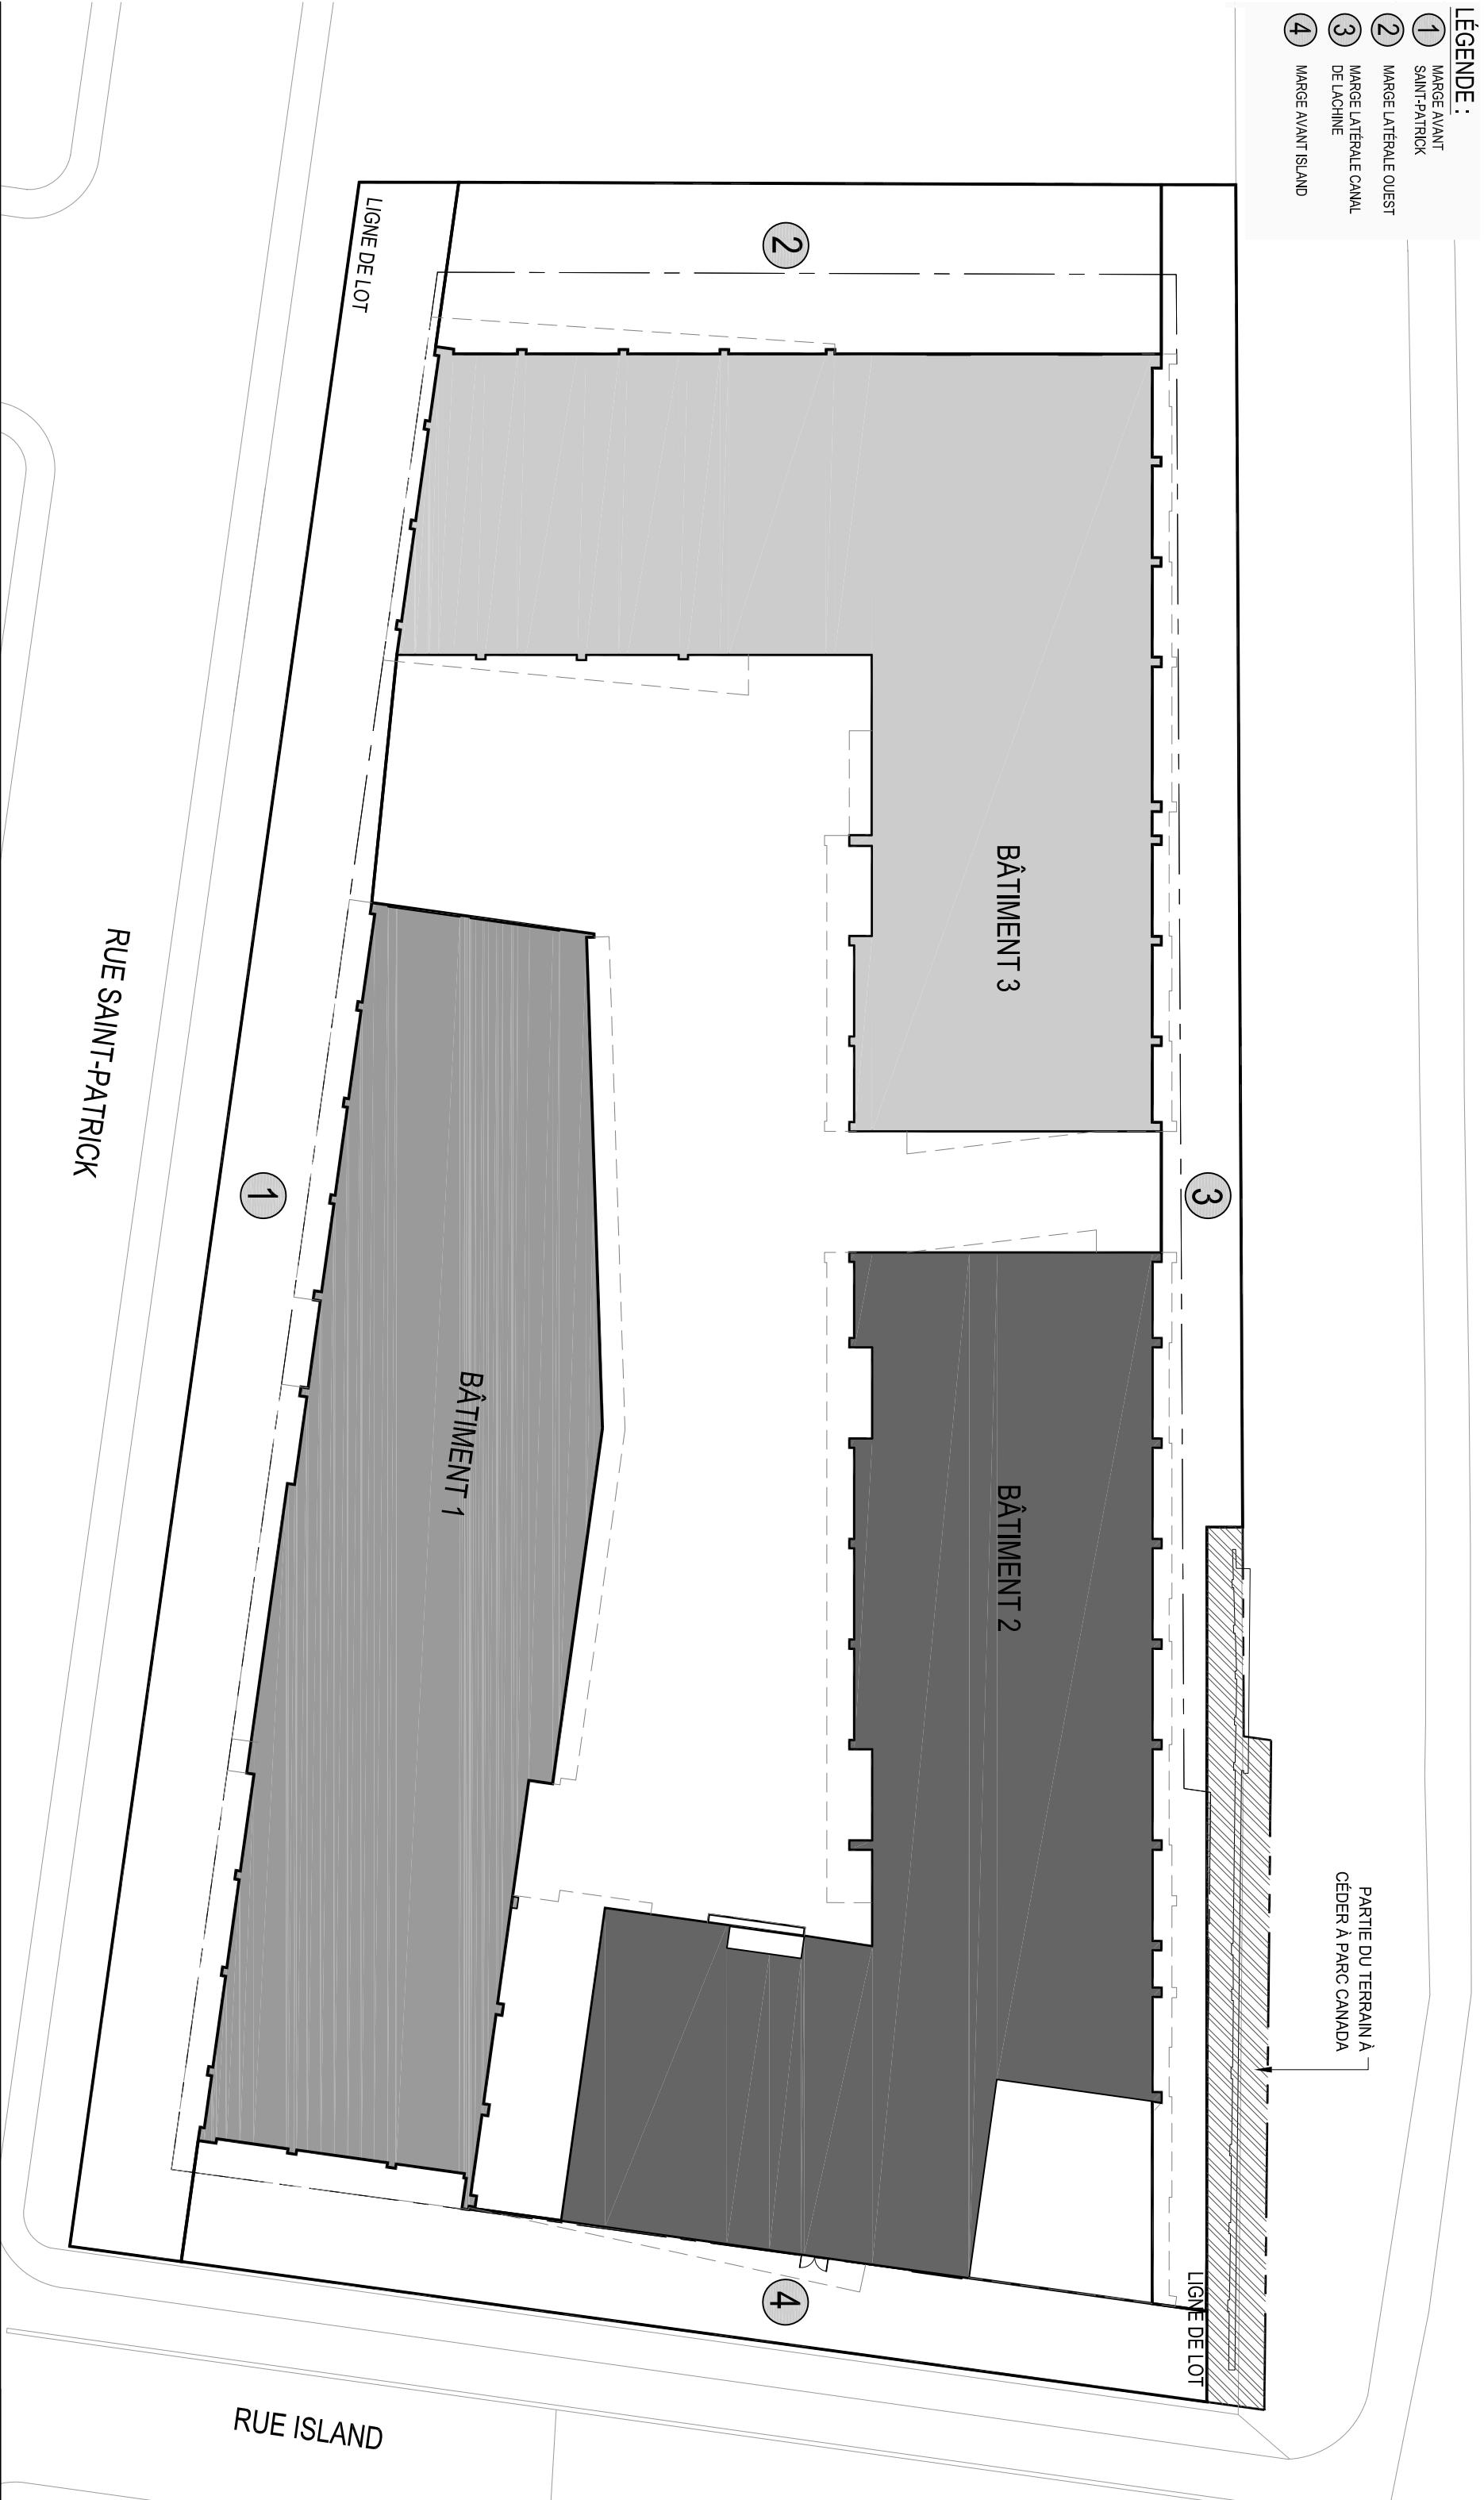

- LÉGENDE :**
- ① MARGE AVANT SAINT-PATRICK
 - ② MARGE LATÉRALE OUEST
 - ③ MARGE LATÉRALE CANAL DE LACHINE
 - ④ MARGE AVANT ISLAND

2175 RUE SAINT-PATRICK

RUE SAINT-PATRICK

RUE ISLAND

PLAN DES MARGES

1 : 400
2016-11-15
14-008

ATELIER CHALOUB
ARCHITECTES

ANNEXE D