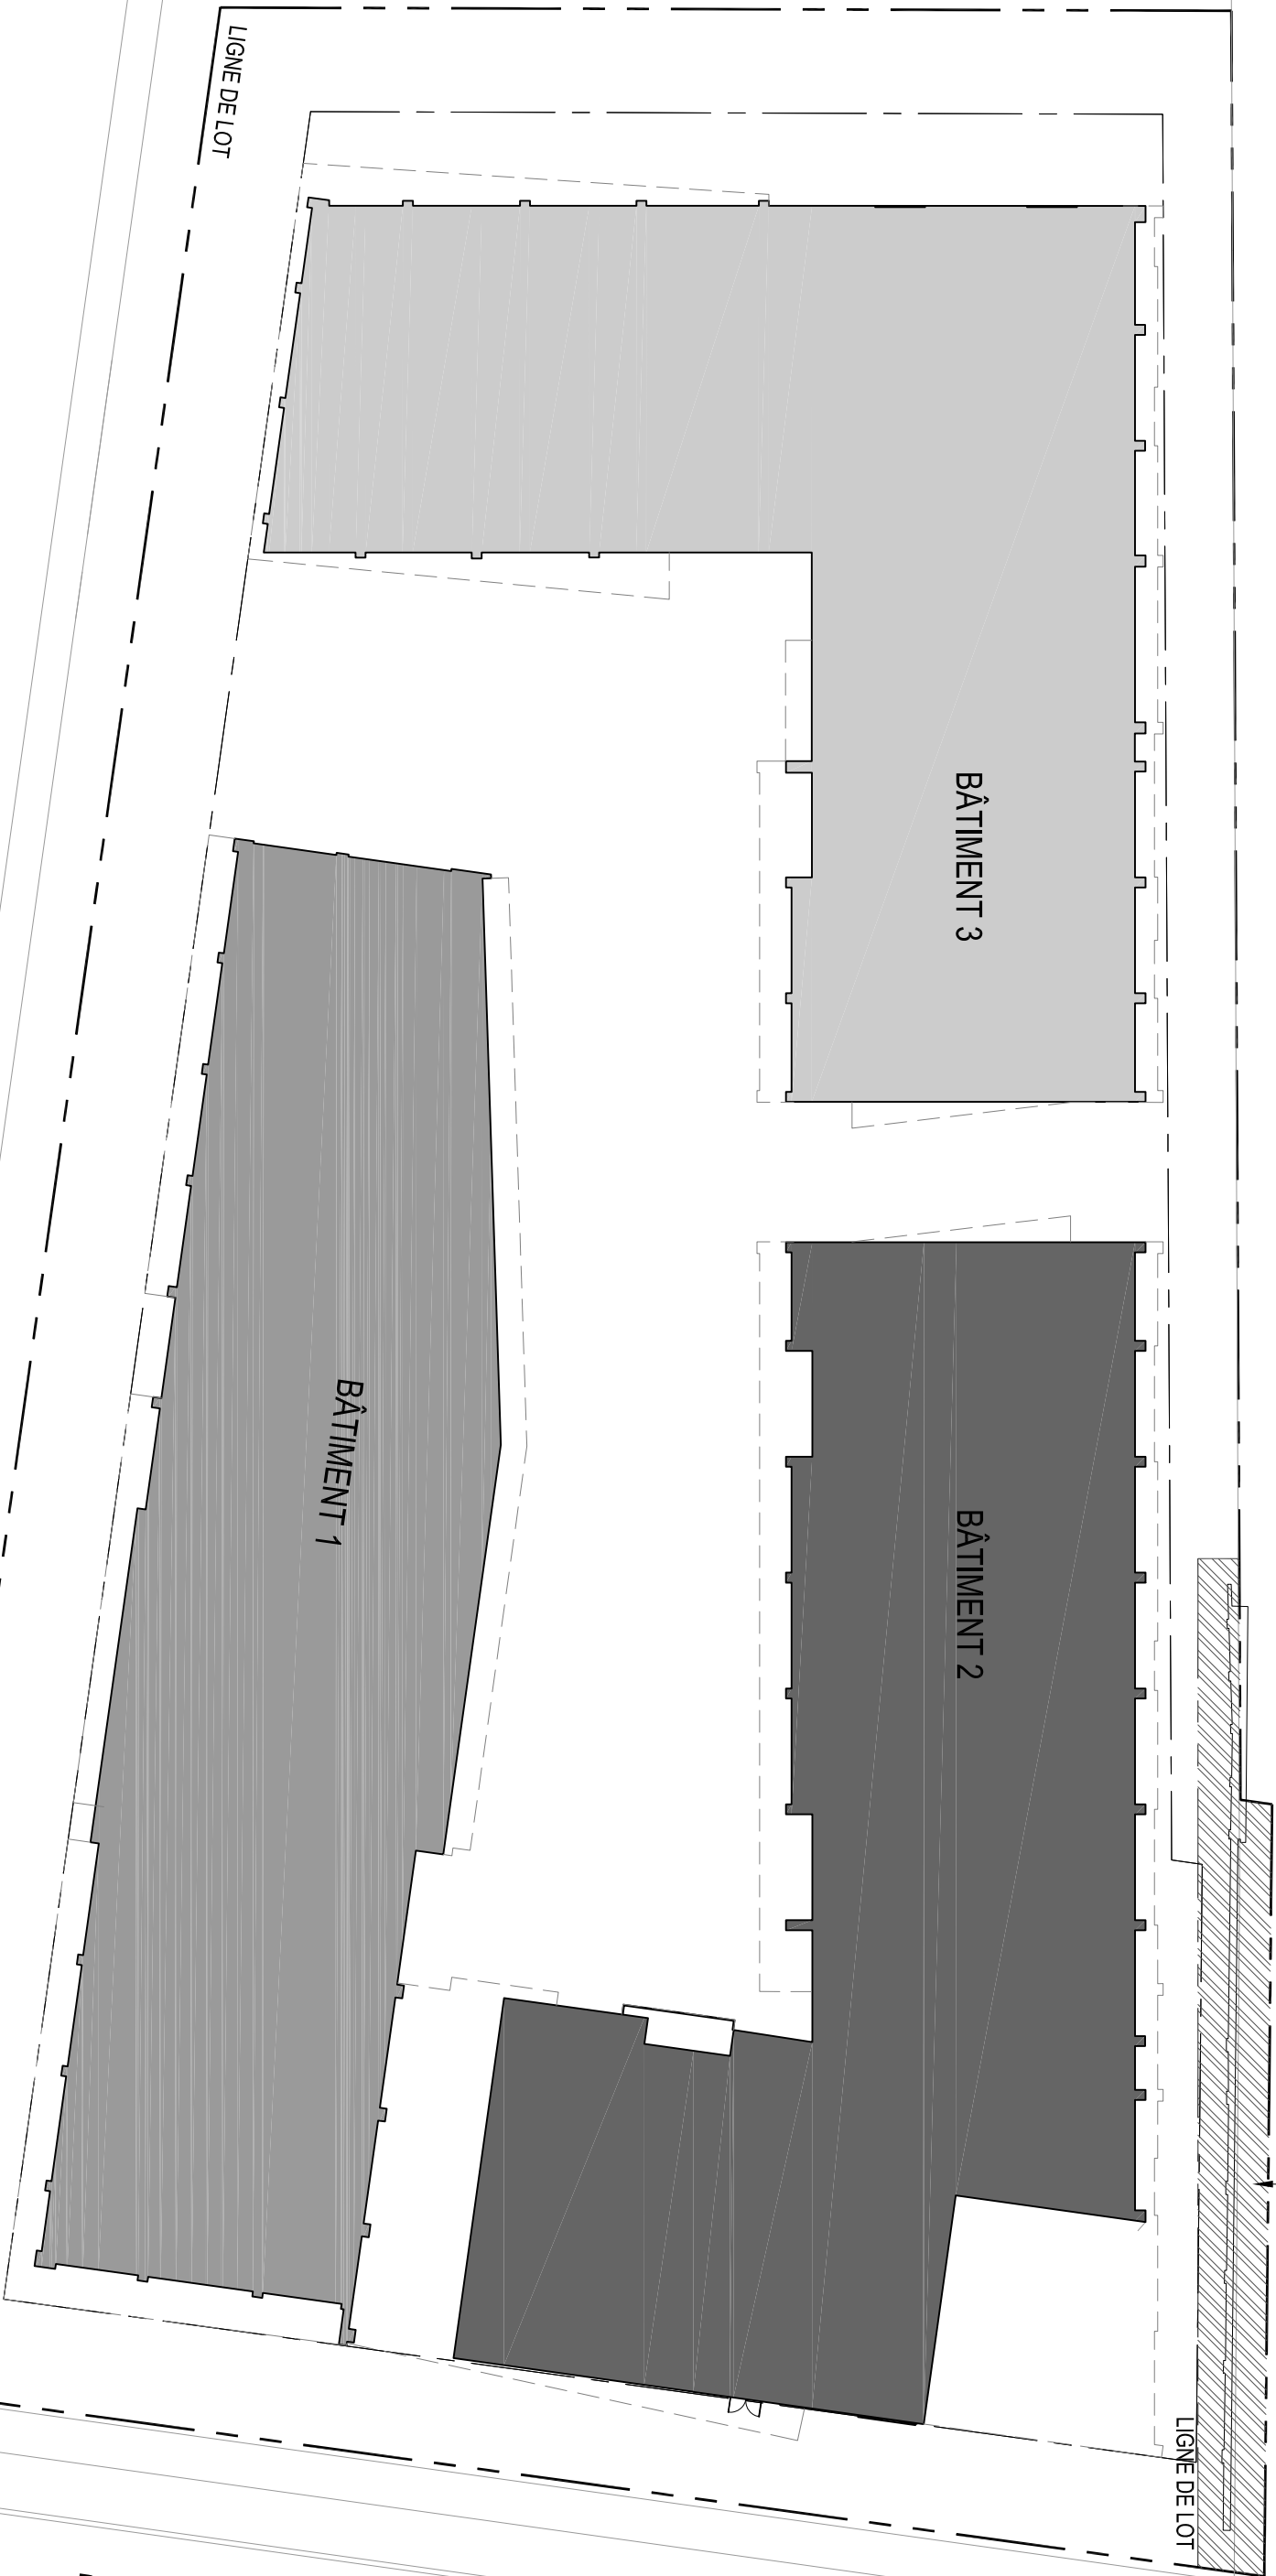

2175 RUE SAINT-PATRICK

RUE SAINT-PATRICK

RUE ISLAND

PLAN IMPLANTATION

1 : 400
2016-11-15
14-008

ATELIER CHALOUB
ARCHITECTES

ANNEXE B