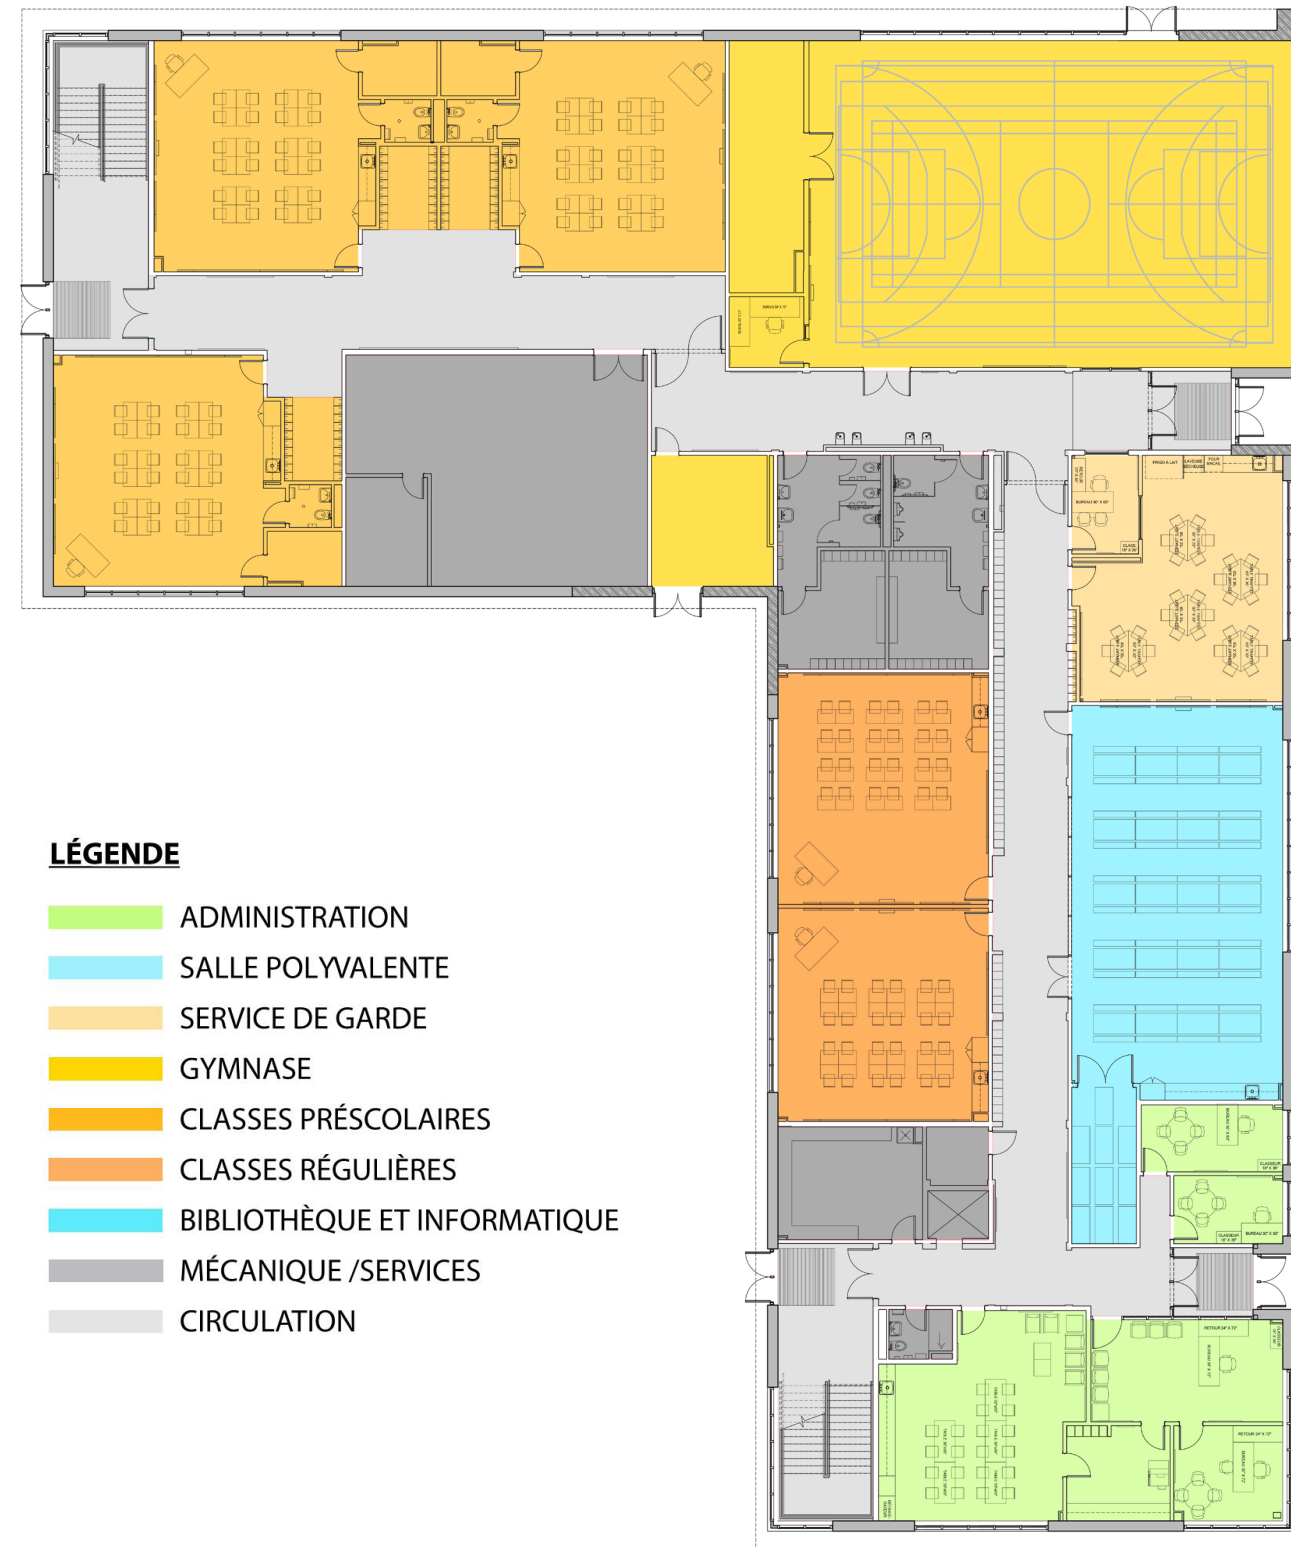

# Index:

Page	Contenu
002	Site envisagé
003	Contexte photographique
004	Plan d'aménagement paysagé
005	Étude d'ensoleillement
006	Plan d'implantation
007	Plan du niveau 1
008	Plans du niveau 2
009	Élévation rue Churchill
010	Élévation rue Lloyd-George
011	Élévations cour d'école
012	Élévations rue Clémenceau
013	Insertion
014	Perspectives rue Churchill et Clémenceau
015	Perspective rue Clémenceau vers Churchill
016	Perspective rue Lloyd-George vers Churchill

20 mai 8h

20 mai 10h

20 mai 12h

20 mai 14h

20 mai 16h

20 mai 18h

**LÉGENDE**

- ADMINISTRATION
- SALLE POLYVALENTE
- SERVICE DE GARDE
- GYMNASE
- CLASSES PRÉSCOLAIRES
- CLASSES RÉGULIÈRES
- BIBLIOTHÈQUE ET INFORMATIQUE
- MÉCANIQUE / SERVICES
- CIRCULATION