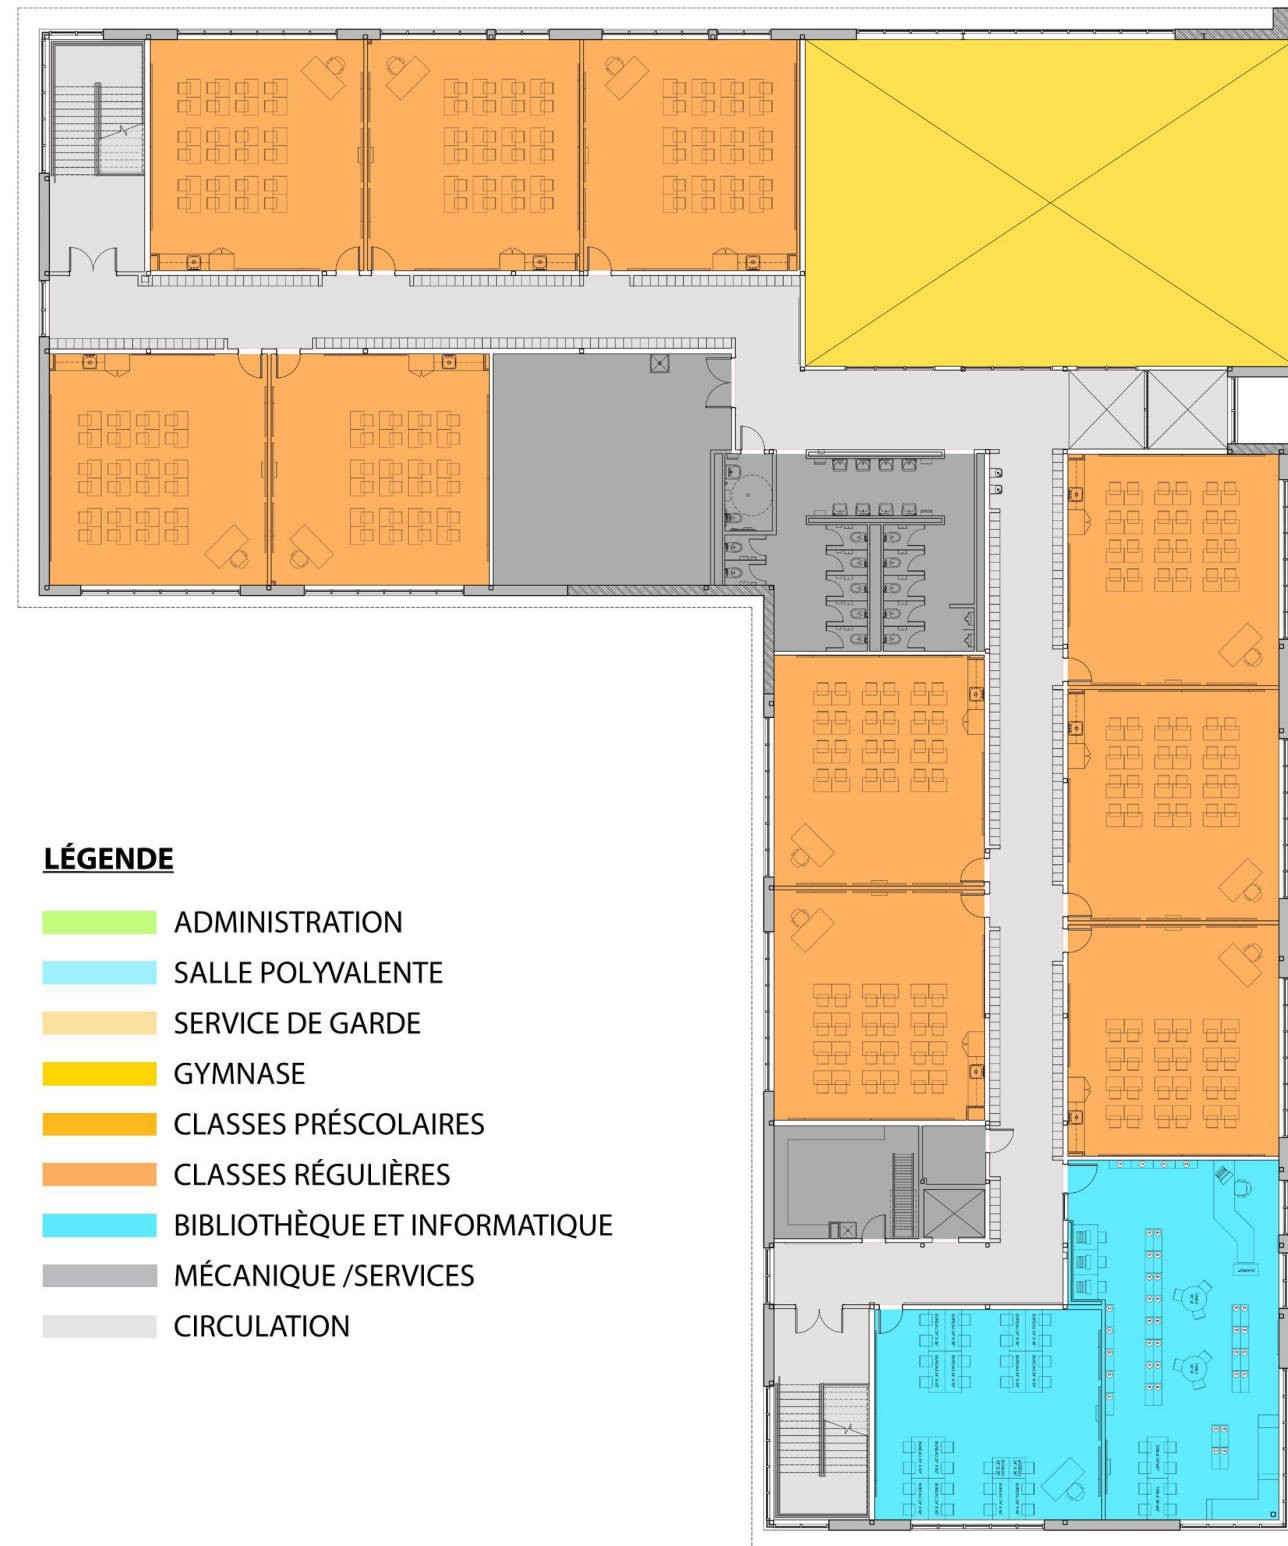

# Index:

Page	Contenu
002	Site envisagé
003	Contexte photographique
004	Plan d'aménagement paysagé
005	Étude d'ensoleillement
006	Plan d'implantation
007	Plan du niveau 1
008	Plans du niveau 2
009	Élévation rue Churchill
010	Élévation rue Lloyd-George
011	Élévations cour d'école
012	Élévations rue Clémenceau
013	Insertion
014	Perspectives rue Churchill et Clémenceau
015	Perspective rue Clémenceau vers Churchill
016	Perspective rue Lloyd-George vers Churchill

QUARTIER CRAWFORD PARK

SITE ENVISAGÉ

Vue en plan

1. Site envisagé

2. Maison adjacente au site sur la rue Lloyd-George

3. CPE Les petits lapins sur la rue Clémenceau

4. Maison sur la rue Clémenceau

5. Maison sur la rue Churchill

20 mai 8h

20 mai 10h

20 mai 12h

20 mai 14h

20 mai 16h

20 mai 18h

**LÉGENDE**

- ADMINISTRATION
- SALLE POLYVALENTE
- SERVICE DE GARDE
- GYMNASE
- CLASSES PRÉSCOLAIRES
- CLASSES RÉGULIÈRES
- BIBLIOTHÈQUE ET INFORMATIQUE
- MÉCANIQUE / SERVICES
- CIRCULATION