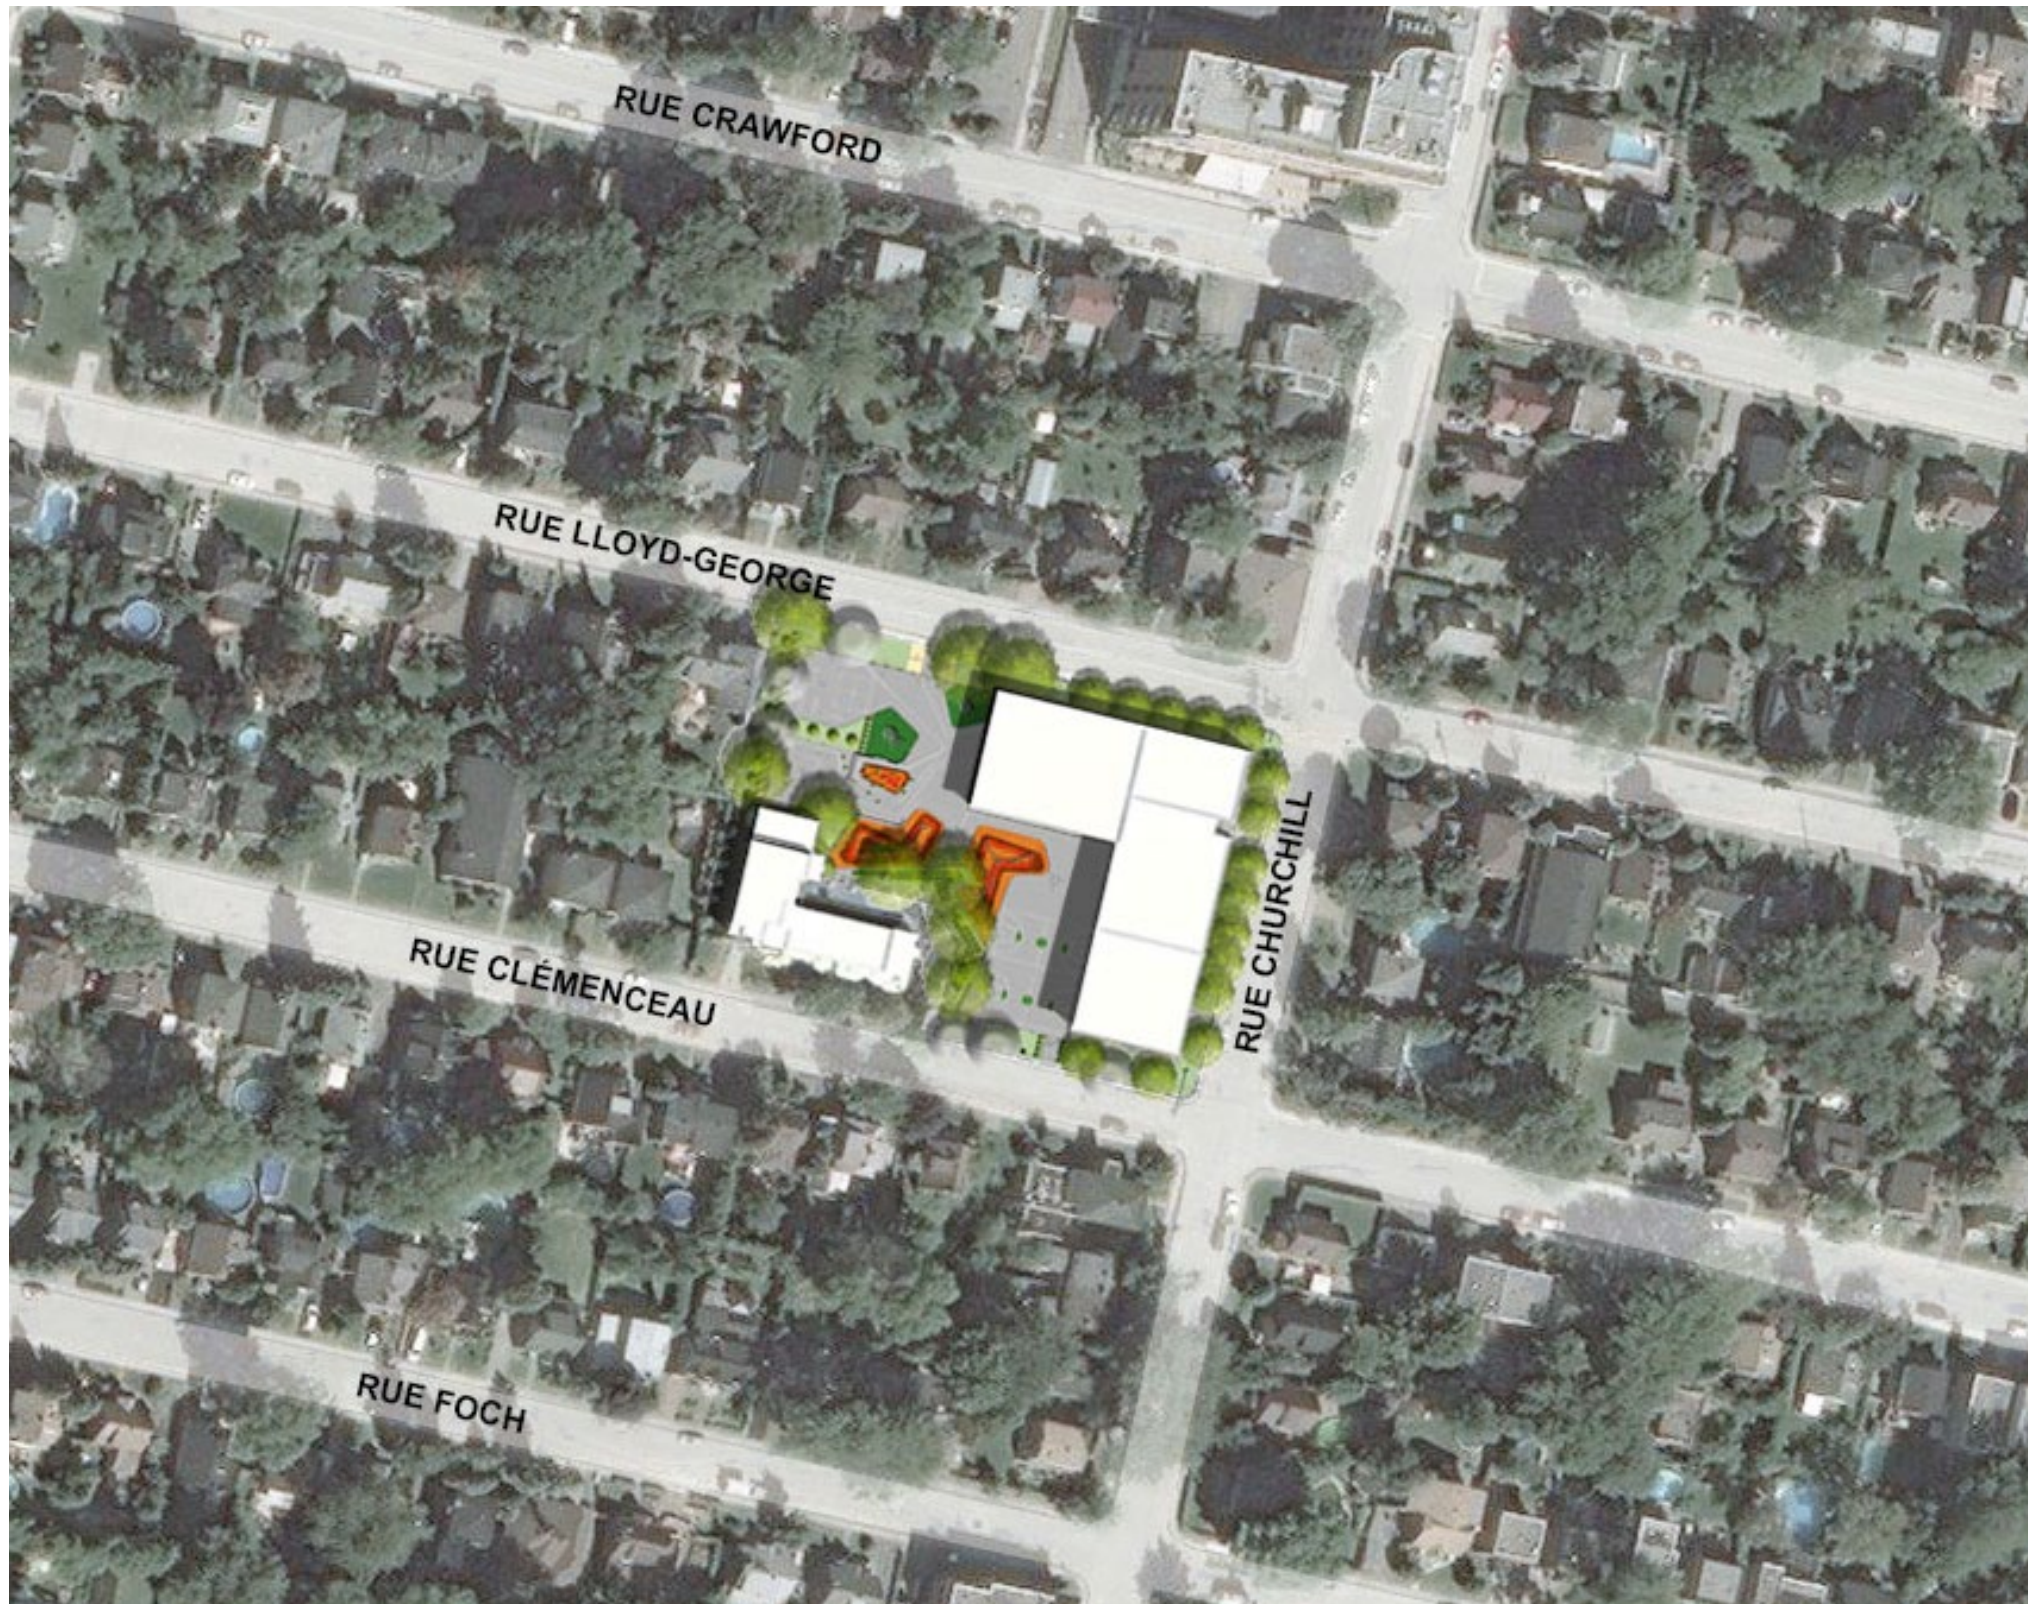

# Index:

Page	Contenu
002	Site envisagé
003	Contexte photographique
004	Plan d'aménagement paysagé
005	Étude d'ensoleillement
006	Plan d'implantation
007	Plan du niveau 1
008	Plans du niveau 2
009	Élévation rue Churchill
010	Élévation rue Lloyd-George
011	Élévations cour d'école
012	Élévations rue Clémenceau
013	Insertion
014	Perspectives rue Churchill et Clémenceau
015	Perspective rue Clémenceau vers Churchill
016	Perspective rue Lloyd-George vers Churchill

QUARTIER CRAWFORD PARK

SITE ENVISAGÉ

Vue en plan

1. Site envisagé

2. Maison adjacente au site sur la rue Lloyd-George

3. CPE Les petits lapins sur la rue Clémenceau

4. Maison sur la rue Clémenceau

5. Maison sur la rue Churchill

20 mai 8h

20 mai 10h

20 mai 12h

20 mai 14h

20 mai 16h

20 mai 18h

**LÉGENDE**

- ADMINISTRATION
- SALLE POLYVALENTE
- SERVICE DE GARDE
- GYMNASE
- CLASSES PRÉSCOLAIRES
- CLASSES RÉGULIÈRES
- BIBLIOTHÈQUE ET INFORMATIQUE
- MÉCANIQUE / SERVICES
- CIRCULATION