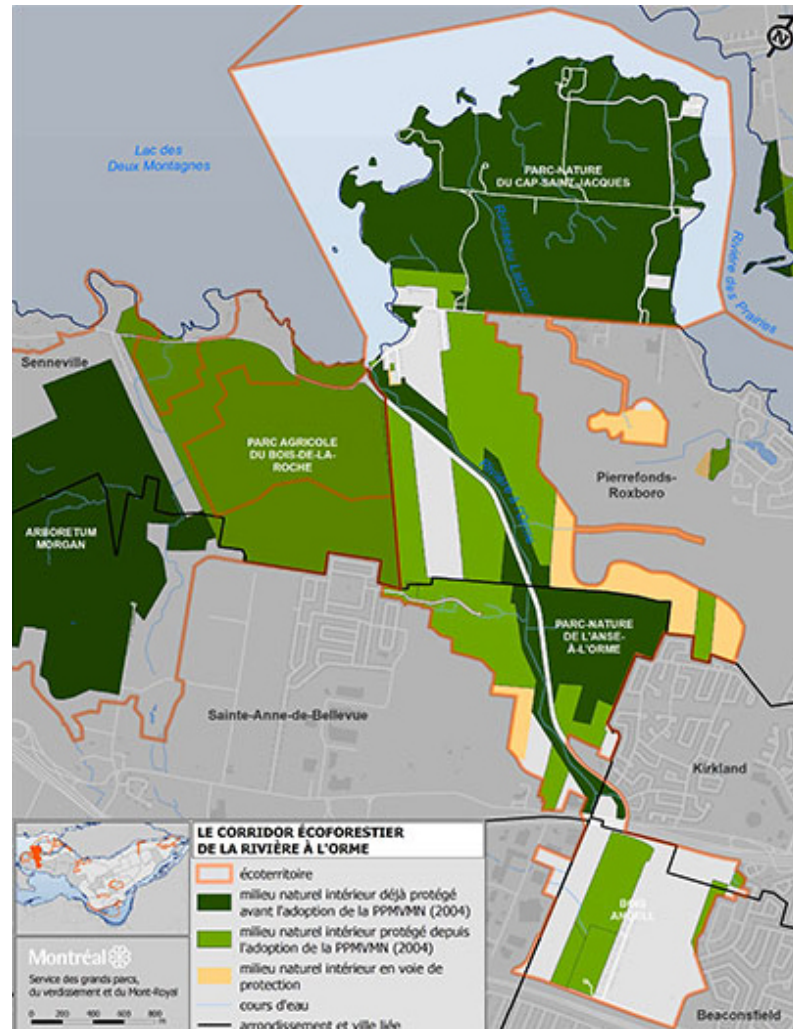

Mémoire présenté à l' Office de Consultation Publique de Montréal dans le cadre
de la consultation sur
L' avenir du secteur Pierrefonds-Ouest

Vivre son quartier
Une vision d' aménagement paysagère

Mémoire présenté par
Luc Denis
Architecte, M.B.A.

8 mai 2017

UN PARC POUR CHAQUE USAGE ET POUR CHAQUE PUBLIC

LE PARC DE CONSERVATION

Projet de corridor éco forestier de la rivière à l' Orme
Source : Ville de Montréal

UN PARC POUR CHAQUE USAGE ET POUR CHAQUE PUBLIC

LES PARCS DE CONSERVATION

Exemple d' aménagement tel qu' on en retrouve au parc nature de la pointe-aux-prairies
Source : <http://baliseqc.ca>

LA MISE EN RÉSEAU DES PARCS

Plan démontrant la mise en réseau des différents parcs du secteur Cap-Nature
Source : Cap-Nature.ca

LA MISE EN RÉSEAU DES PARCS

LE RÉSEAU EST-OUEST

LA MISE EN RÉSEAU DES PARCS

LE RÉSEAU EST-OUEST

LA MISE EN RÉSEAU DES PARCS

LE RÉSEAU EST-OUEST

LA MISE EN RÉSEAU DES PARCS

LE RÉSEAU EST-OUEST