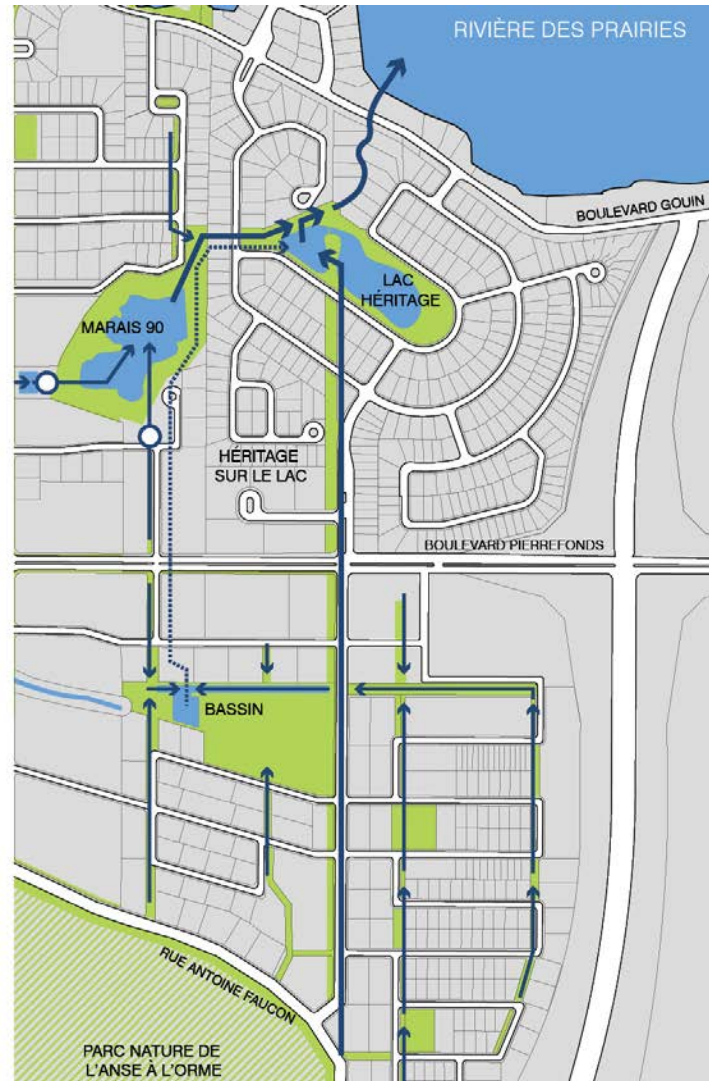

8 mai 2017

UN PARC POUR CHAQUE USAGE ET POUR CHAQUE PUBLIC

LE PARC DE CONSERVATION

Projet de corridor éco forestier de la rivière à l' Orme
Source : Ville de Montréal

UN PARC POUR CHAQUE USAGE ET POUR CHAQUE PUBLIC

LES PARCS DE CONSERVATION

Exemple d' aménagement tel qu' on en retrouve au parc nature de la pointe-aux-prairies
Source : <http://baliseqc.ca>

LA MISE EN RÉSEAU DES PARCS

Plan démontrant la mise en réseau des différents parcs du secteur Cap-Nature
Source : Cap-Nature.ca

LA MISE EN RÉSEAU DES PARCS

LE RÉSEAU EST-OUEST

LA MISE EN RÉSEAU DES PARCS

LE RÉSEAU EST-OUEST

LA MISE EN RÉSEAU DES PARCS

LE RÉSEAU EST-OUEST

LA MISE EN RÉSEAU DES PARCS

LE RÉSEAU EST-OUEST

LA MISE EN RÉSEAU DES PARCS

LE RÉSEAU NORD-SUD

LA MISE EN RÉSEAU DES PARCS

LE RÉSEAU NORD-SUD

LA MISE EN RÉSEAU DES PARCS

LE RÉSEAU NORD-SUD

LA MISE EN RÉSEAU DES PARCS

LE RÉSEAU NORD-SUD