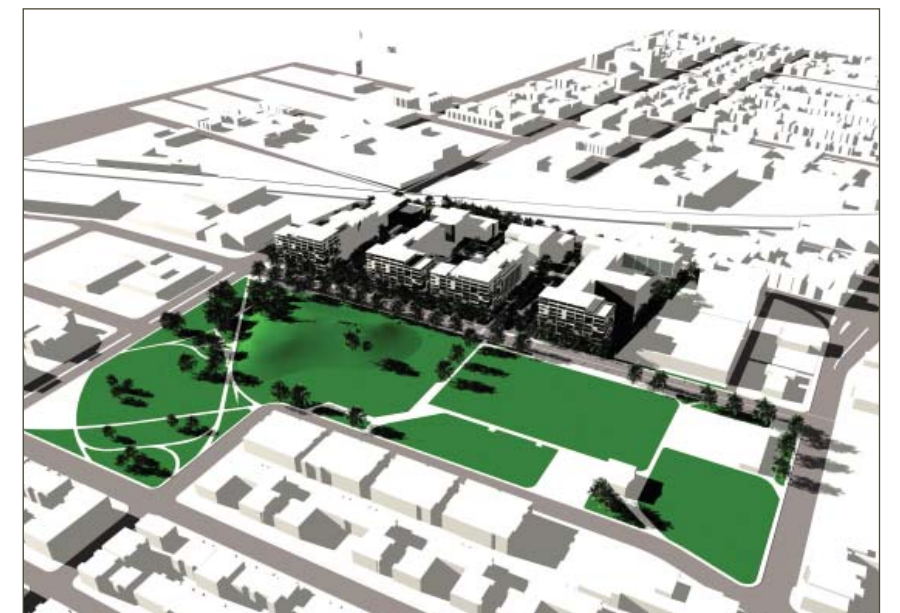

Vue en plan de la proposition.

Plan des gabarits proposés.

4. VUE VERS L'OUEST

Vue vers l'Ouest du projet. En premier plan : le parc Le Pélican et le nouvel alignement de la rue Molson.

Vue en 3D de la proposition

Vue en 3D de la proposition

Vue vers l'Est du projet. En premier plan, le viaduc ferroviaire du CP.

Vue en 3D de la proposition

COUPE GÉNÉRALE EST-OUEST (A-A')

TIPOLOGIES PAYSAGÈRES

LÉGENDE

- Placette
- Ruelle piétonne
- Paysage interface (Talus anti-bruit)

Coupe technique

Vue depuis le sud

Vue à partir du boulevard Saint-Joseph

Vue de pris l'ouest

Vue à partir de la rue d'iberville