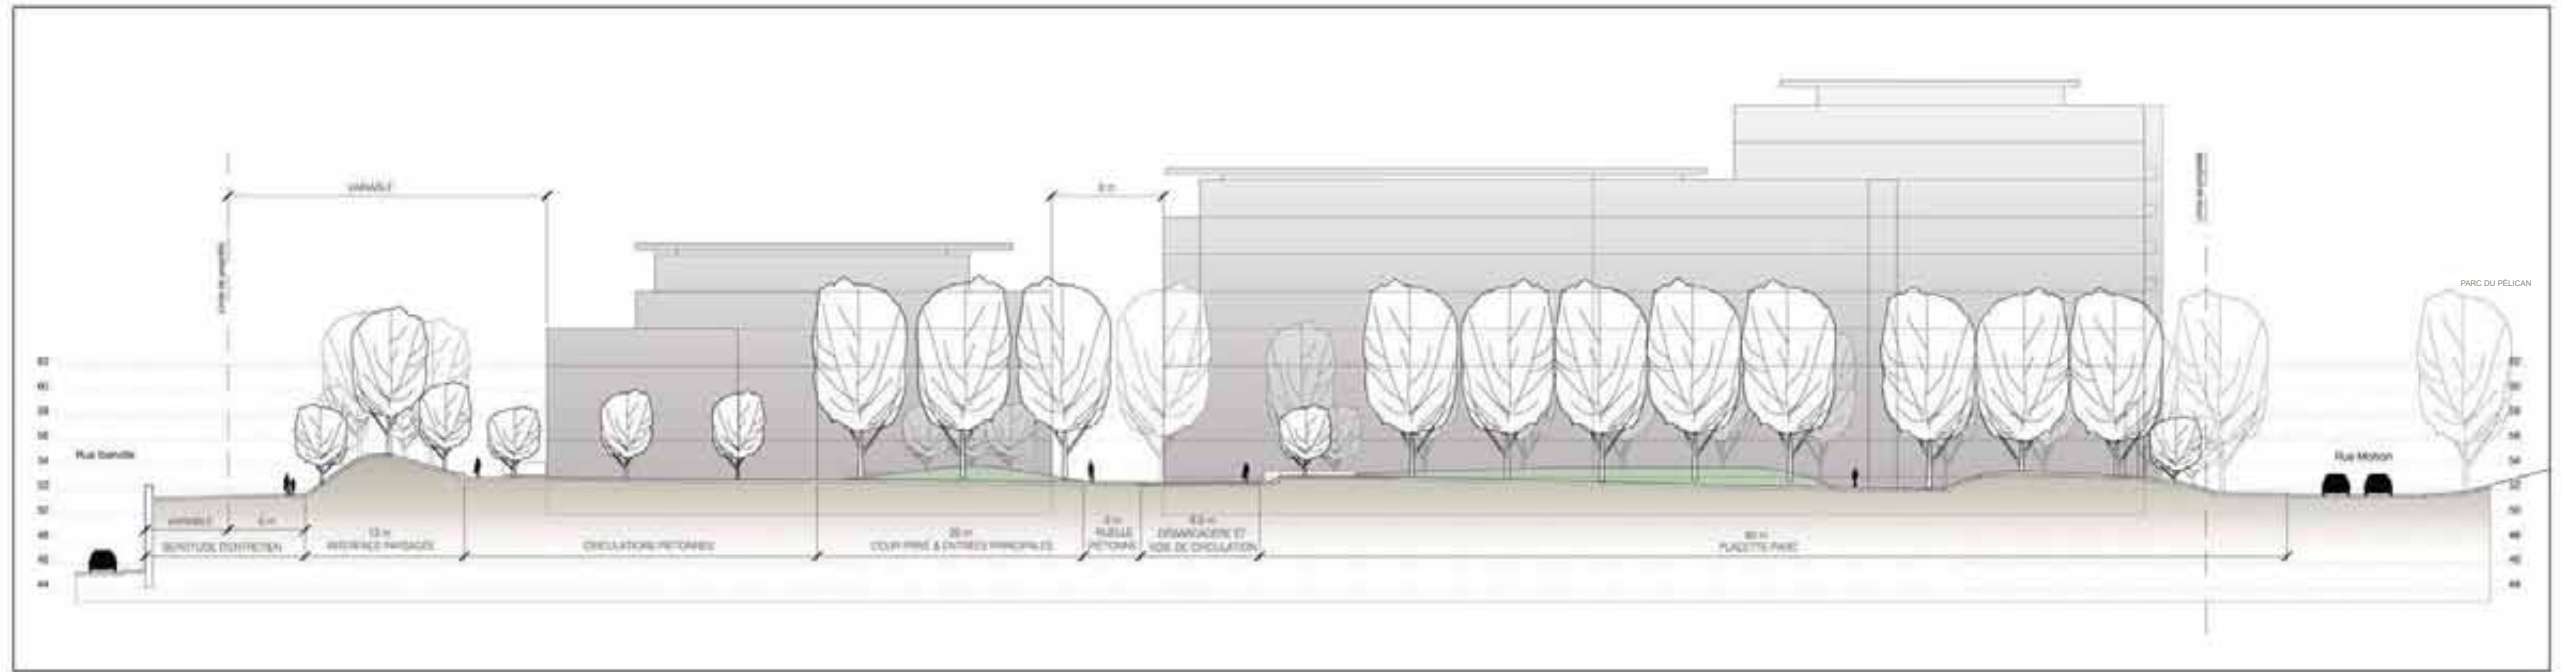

Vue en plan de la proposition.

Plan des gabarits proposés.

4. VUE VERS L'OUEST

Vue vers l'Ouest du projet. En premier plan : le parc Le Pélican et le nouvel alignement de la rue Molson.

Vue en 3D de la proposition

Vue en 3D de la proposition

Vue vers l'Est du projet. En premier plan, le viaduc ferroviaire du CP.

Vue en 3D de la proposition

COUPE GÉNÉRALE EST-OUEST (A-A')

TIPOLOGIES PAYSAGÈRES

LÉGENDE

- Placette
- Ruelle piétonne
- Paysage interface (Talus anti-bruit)

Coupe technique

Vue depuis le sud

Vue à partir du boulevard Saint-Joseph

Vue de pris l'ouest

Vue à partir de la rue d'iberville