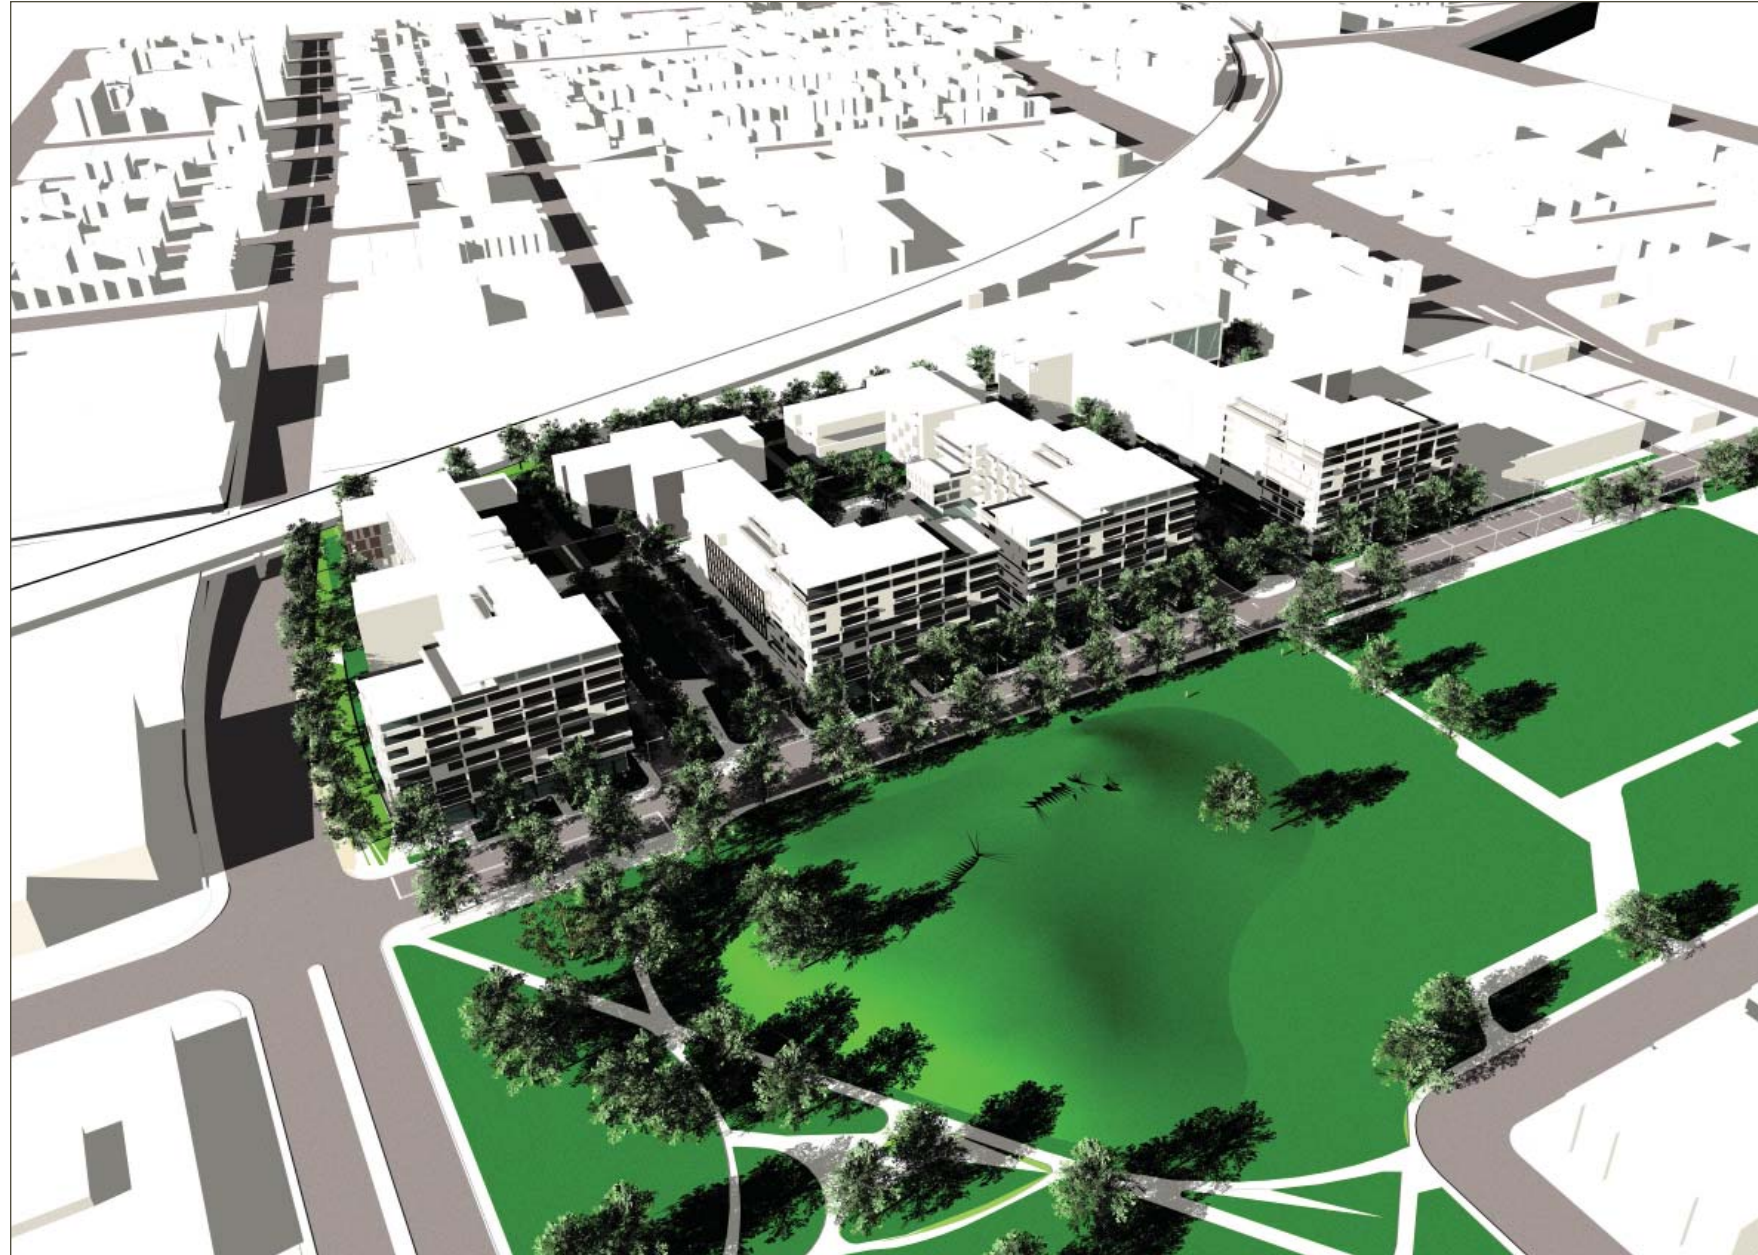

Vue en plan de la proposition.

Plan des gabarits proposés.

4. VUE VERS L'OUEST

Vue vers l'Ouest du projet. En premier plan : le parc Le Pélican et le nouvel alignement de la rue Molson.

Vue en 3D de la proposition

Vue en 3D de la proposition

Vue vers l'Est du projet. En premier plan, le viaduc ferroviaire du CP.

Vue en 3D de la proposition

COUPE GÉNÉRALE EST-OUEST (A-A')

TIPOLOGIES PAYSAGÈRES

LÉGENDE

- Placette
- Ruelle piétonne
- Paysage interface (Talus anti-bruit)

Coupe technique

Vue depuis le sud

Vue à partir du boulevard Saint-Joseph

Vue de pris l'ouest

Vue à partir de la rue d'iberville