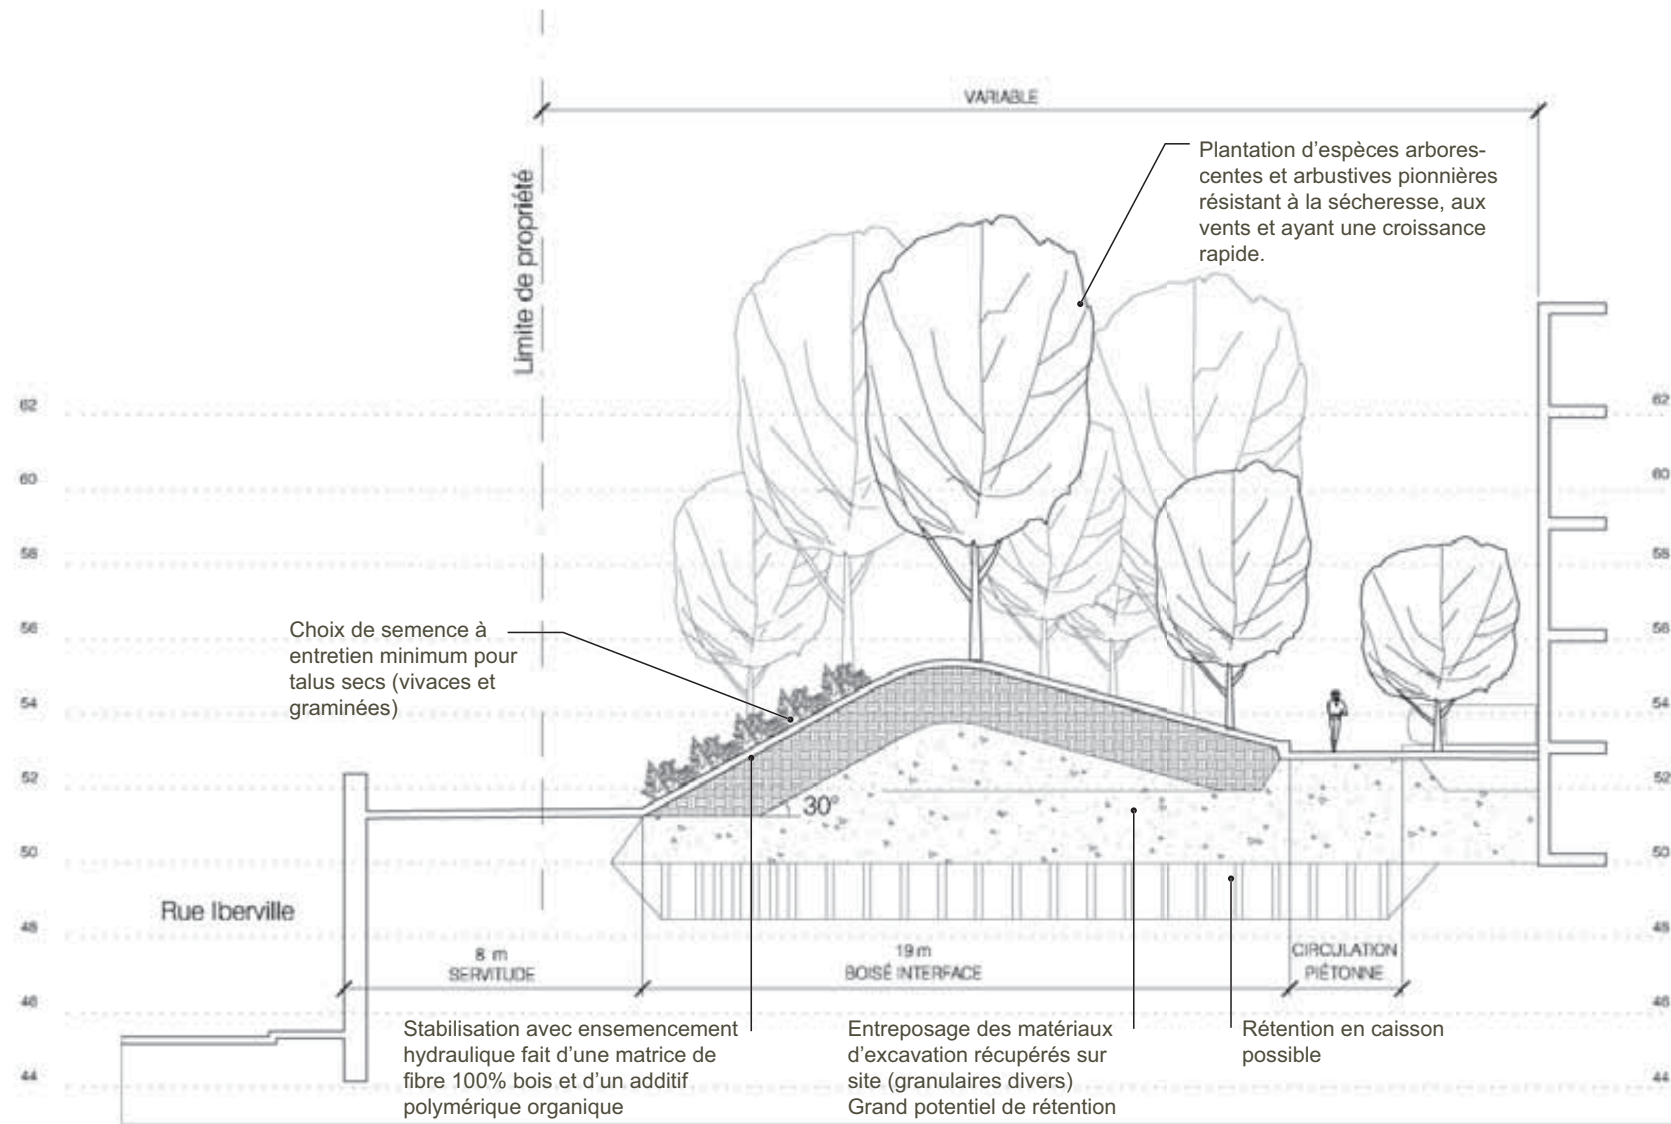

Vue en plan de la proposition.

Plan des gabarits proposés.

4. VUE VERS L'OUEST

Vue vers l'Ouest du projet. En premier plan : le parc Le Pélican et le nouvel alignement de la rue Molson.

Vue en 3D de la proposition

Vue en 3D de la proposition

Vue vers l'Est du projet. En premier plan, le viaduc ferroviaire du CP.

Vue en 3D de la proposition

COUPE GÉNÉRALE EST-OUEST (A-A')

TIPOLOGIES PAYSAGÈRES

LÉGENDE

- Placette
- Ruelle piétonne
- Paysage interface (Talus anti-bruit)

Coupe technique

Vue depuis le sud

Vue à partir du boulevard Saint-Joseph

Vue de pris l'ouest

Vue à partir de la rue d'iberville