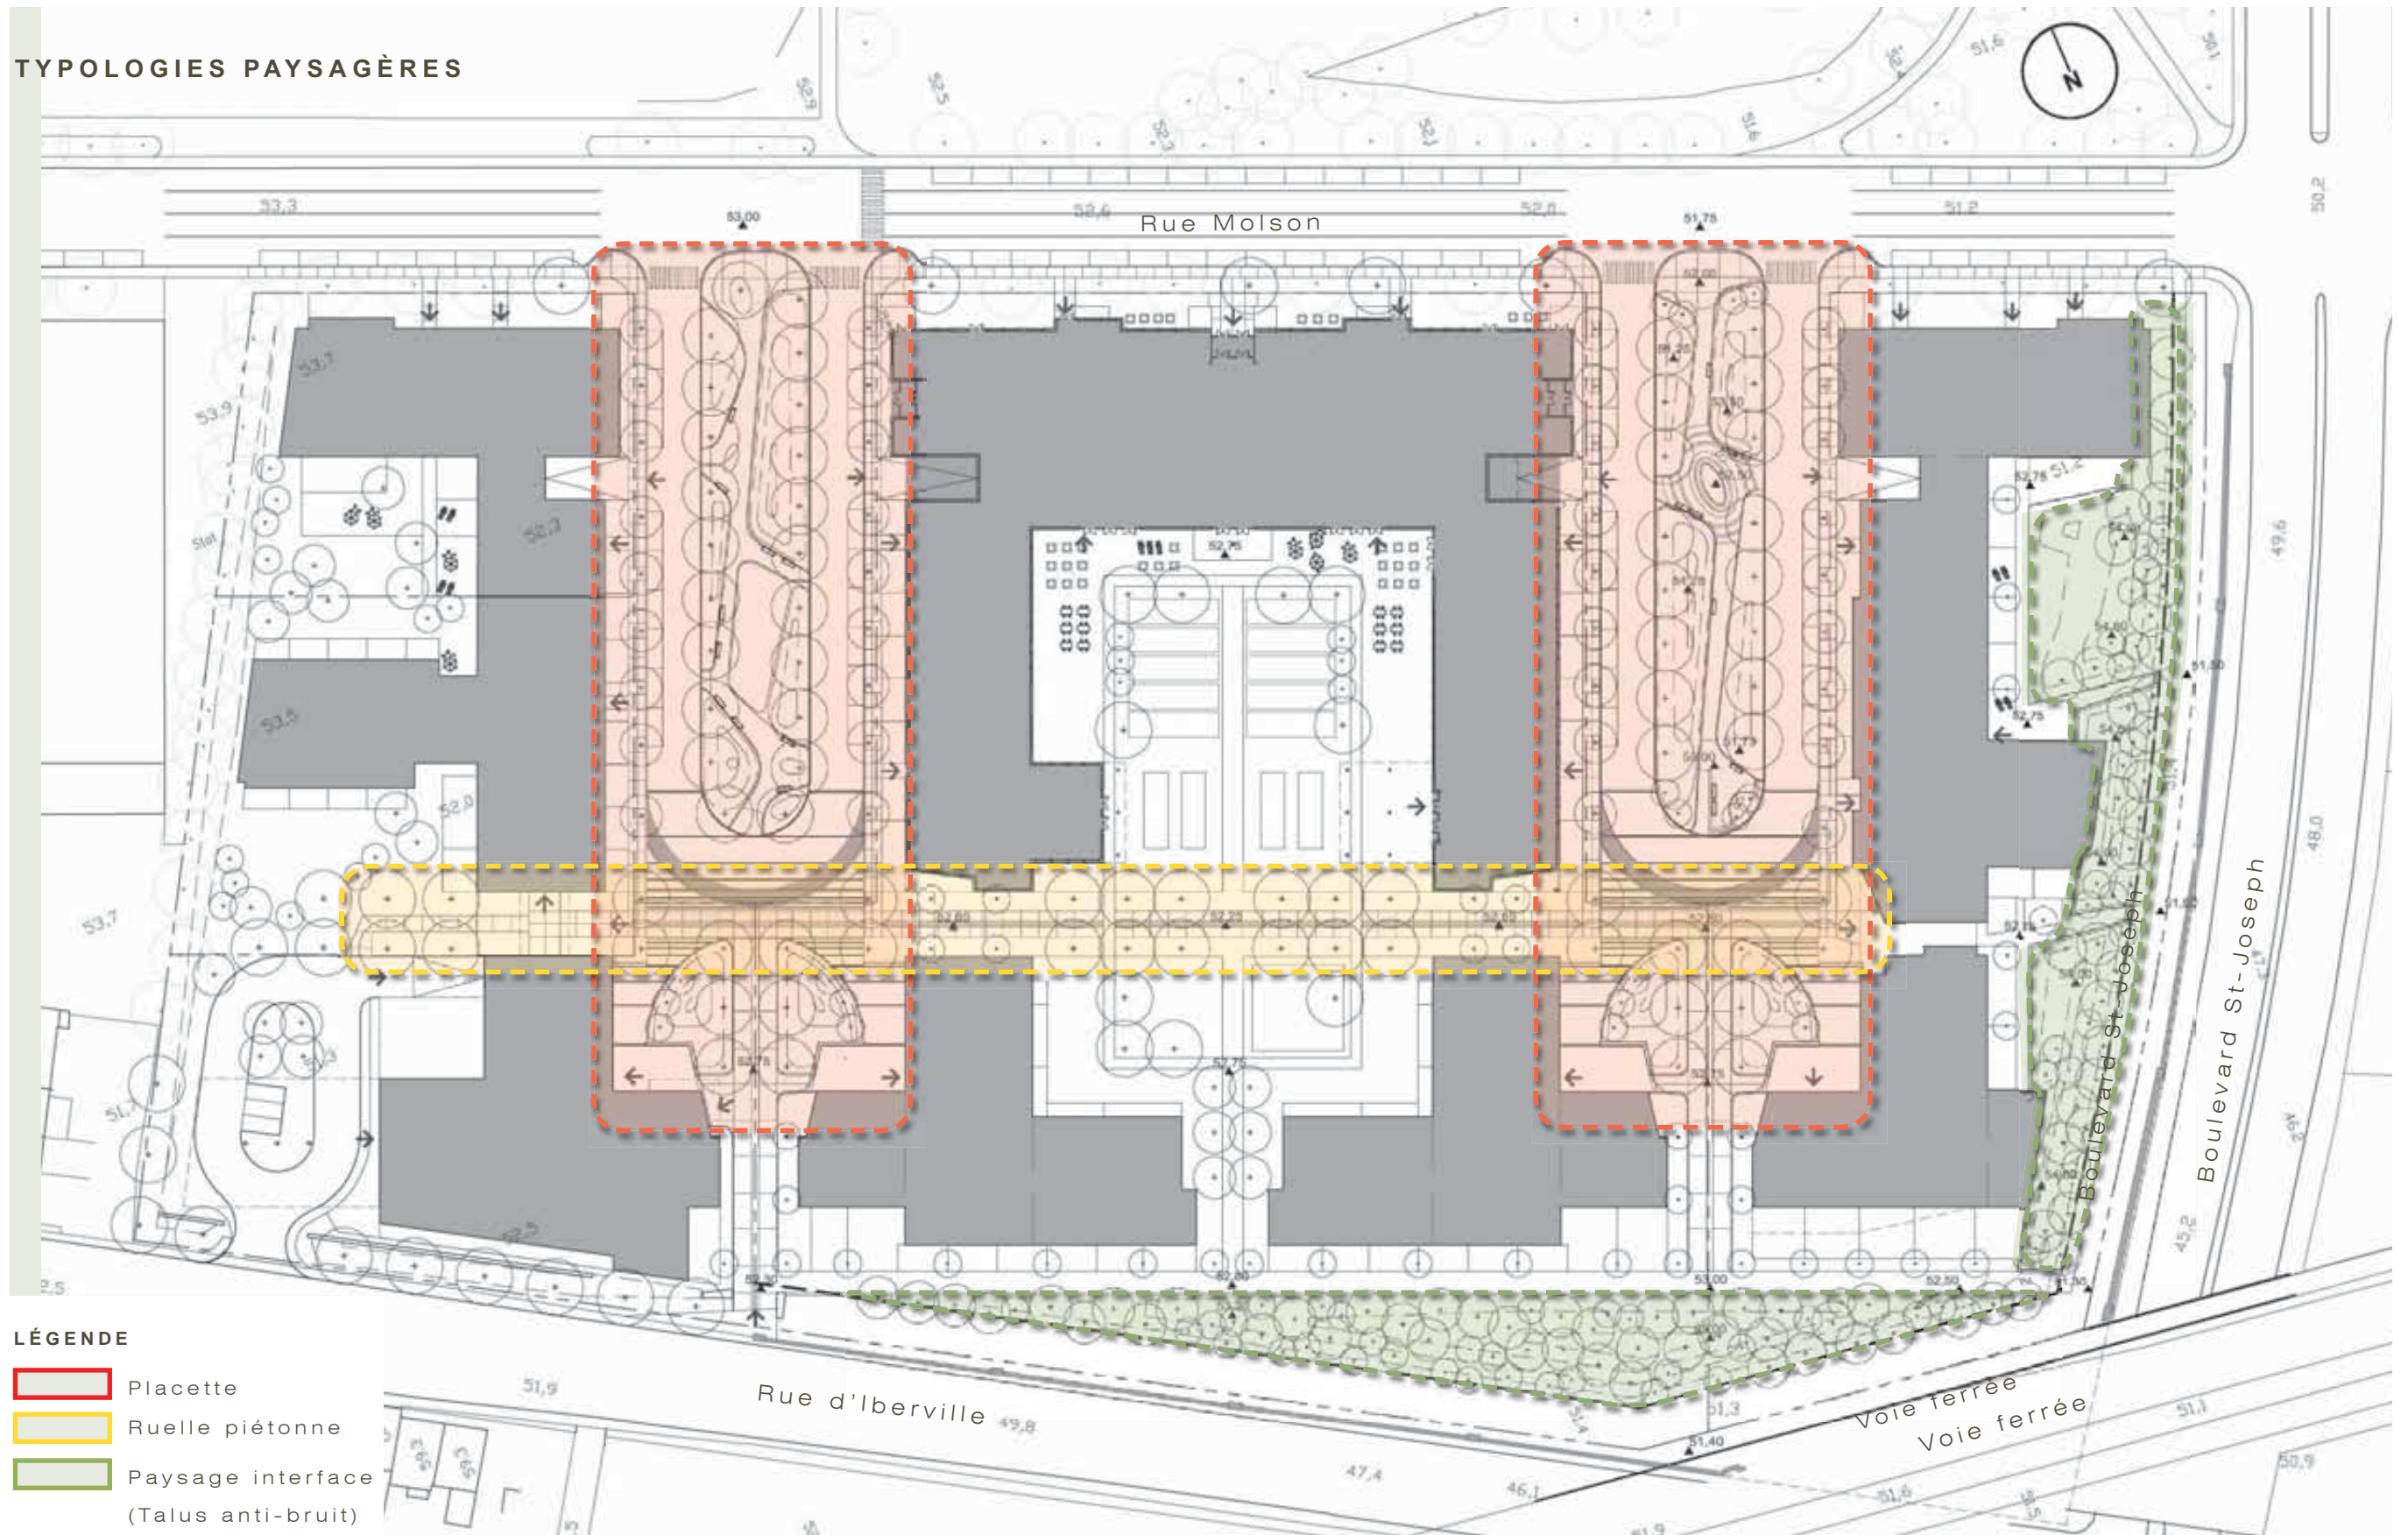

Vue en plan de la proposition.

Plan des gabarits proposés.

4. VUE VERS L'OUEST

Vue vers l'Ouest du projet. En premier plan : le parc Le Pélican et le nouvel alignement de la rue Molson.

Vue en 3D de la proposition

Vue en 3D de la proposition

Vue vers l'Est du projet. En premier plan, le viaduc ferroviaire du CP.

Vue en 3D de la proposition

COUPE GÉNÉRALE EST-OUEST (A-A')

TIPOLOGIES PAYSAGÈRES

LÉGENDE

- Placette
- Ruelle piétonne
- Paysage interface (Talus anti-bruit)

Coupe technique

Vue depuis le sud

Vue à partir du boulevard Saint-Joseph

Vue de pris l'ouest

Vue à partir de la rue d'iberville