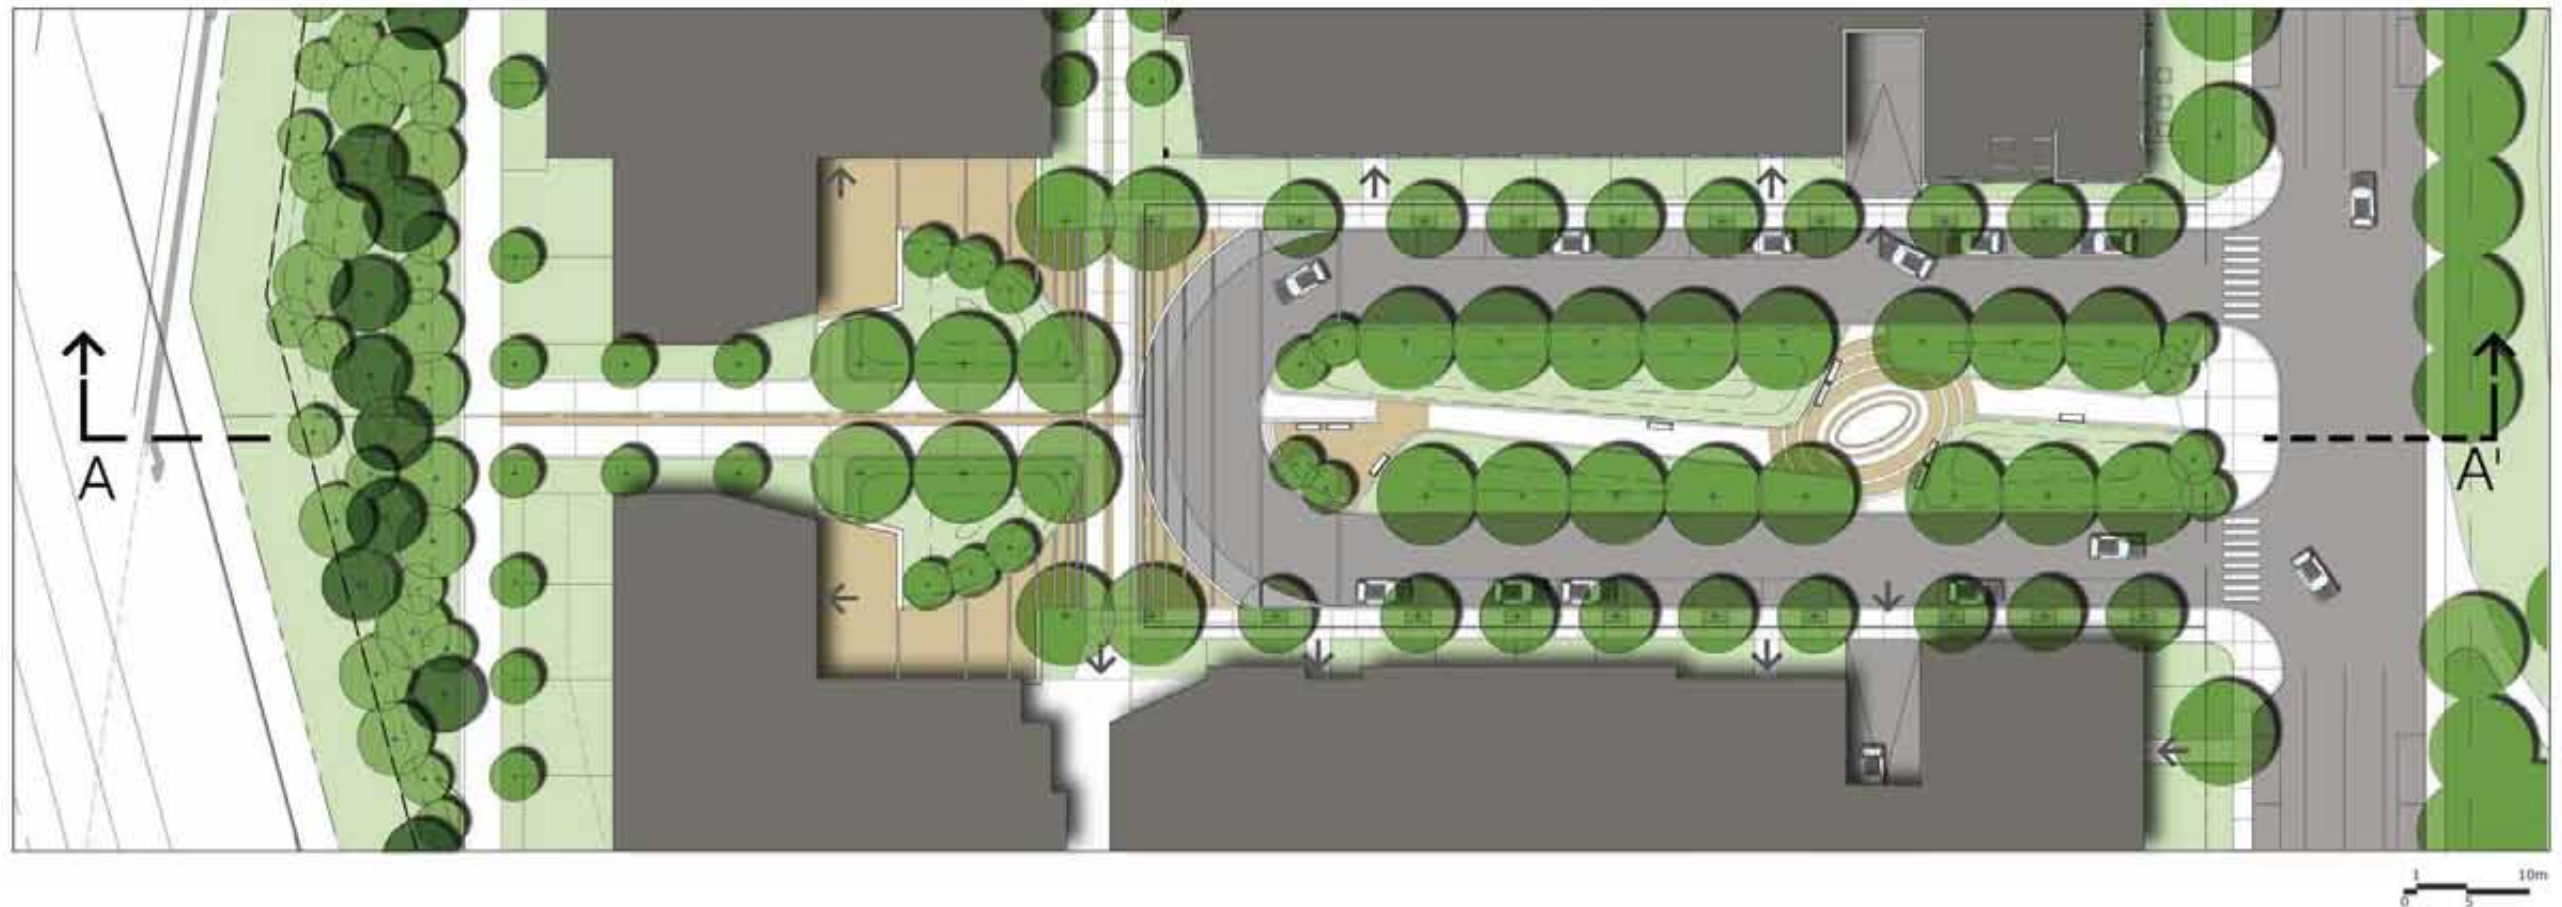

Vue en plan de la proposition.

Plan des gabarits proposés.

4. VUE VERS L'OUEST

Vue vers l'Ouest du projet. En premier plan : le parc Le Pélican et le nouvel alignement de la rue Molson.

Vue en 3D de la proposition

Vue en 3D de la proposition

Vue vers l'Est du projet. En premier plan, le viaduc ferroviaire du CP.

Vue en 3D de la proposition

COUPE GÉNÉRALE EST-OUEST (A-A')

TIPOLOGIES PAYSAGÈRES

LÉGENDE

- Placette
- Ruelle piétonne
- Paysage interface (Talus anti-bruit)

Coupe technique

Vue depuis le sud

Vue à partir du boulevard Saint-Joseph

Vue de pris l'ouest

Vue à partir de la rue d'iberville