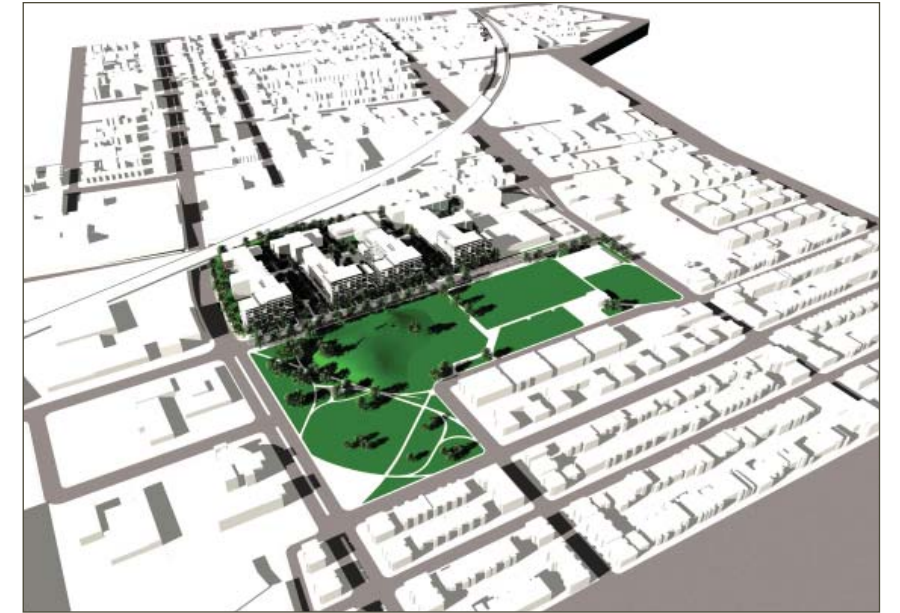

Vue en plan de la proposition.

Plan des gabarits proposés.

4. VUE VERS L'OUEST

Vue vers l'Ouest du projet. En premier plan : le parc Le Pélican et le nouvel alignement de la rue Molson.

Vue en 3D de la proposition

Vue en 3D de la proposition

Vue vers l'Est du projet. En premier plan, le viaduc ferroviaire du CP.

Vue en 3D de la proposition

COUPE GÉNÉRALE EST-OUEST (A-A')

TIPOLOGIES PAYSAGÈRES

LÉGENDE

- Placette
- Ruelle piétonne
- Paysage interface (Talus anti-bruit)

Coupe technique

Vue depuis le sud

Vue à partir du boulevard Saint-Joseph

Vue de pris l'ouest

Vue à partir de la rue d'iberville