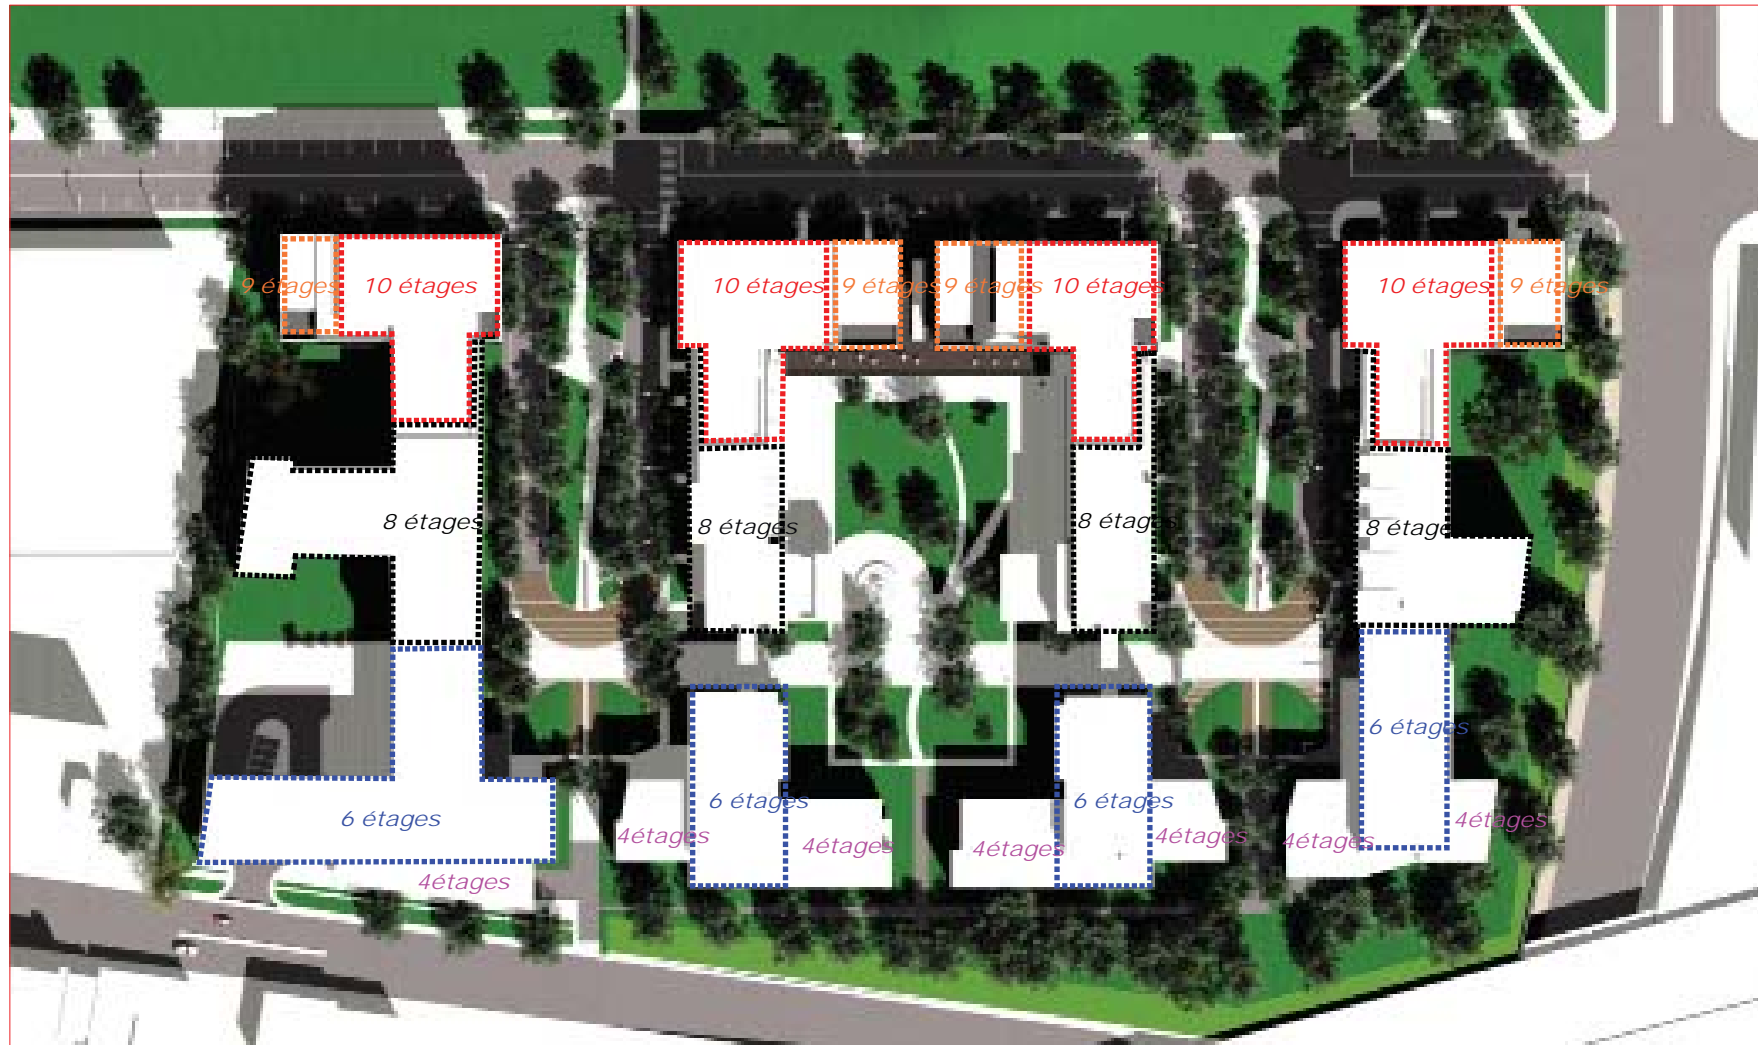

Vue en plan de la proposition.

Plan des gabarits proposés.

4. VUE VERS L'OUEST

Vue vers l'Ouest du projet. En premier plan : le parc Le Pélican et le nouvel alignement de la rue Molson.

Vue en 3D de la proposition

Vue en 3D de la proposition

Vue vers l'Est du projet. En premier plan, le viaduc ferroviaire du CP.

Vue en 3D de la proposition

COUPE GÉNÉRALE EST-OUEST (A-A')

TIPOLOGIES PAYSAGÈRES

LÉGENDE

- Placette
- Ruelle piétonne
- Paysage interface (Talus anti-bruit)

Coupe technique

Vue depuis le sud

Vue à partir du boulevard Saint-Joseph

Vue de pris l'ouest

Vue à partir de la rue d'iberville