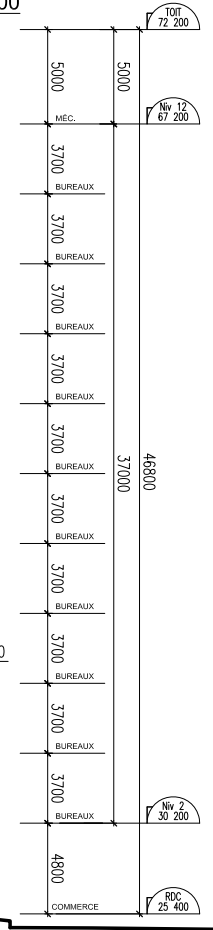

72 000
85, RUE SAINTE

40 800

46 800

TOT 72 200

Niv 12 67 200

Niv 2 30 200

ROC 25 400

AL

49 430

ROCE 1000

FAÇADE D'ORIGINE

FAÇADE D'ORIGINE

FAÇADE D'ORIGINE

FAÇADE D'ORIGINE

FAÇADE D'ORIGINE

FAÇADE D'ORIGINE

PIERRE CALCAIRE 1000mmx300mm

FAÇADE D'ORIGINE

FAÇADE D'ORIGINE

FAÇADE D'ORIGINE

PIERRE CALCAIRE 1000mmx300mm

FAÇADE D'ORIGINE

FAÇADE D'ORIGINE

FAÇADE D'ORIGINE