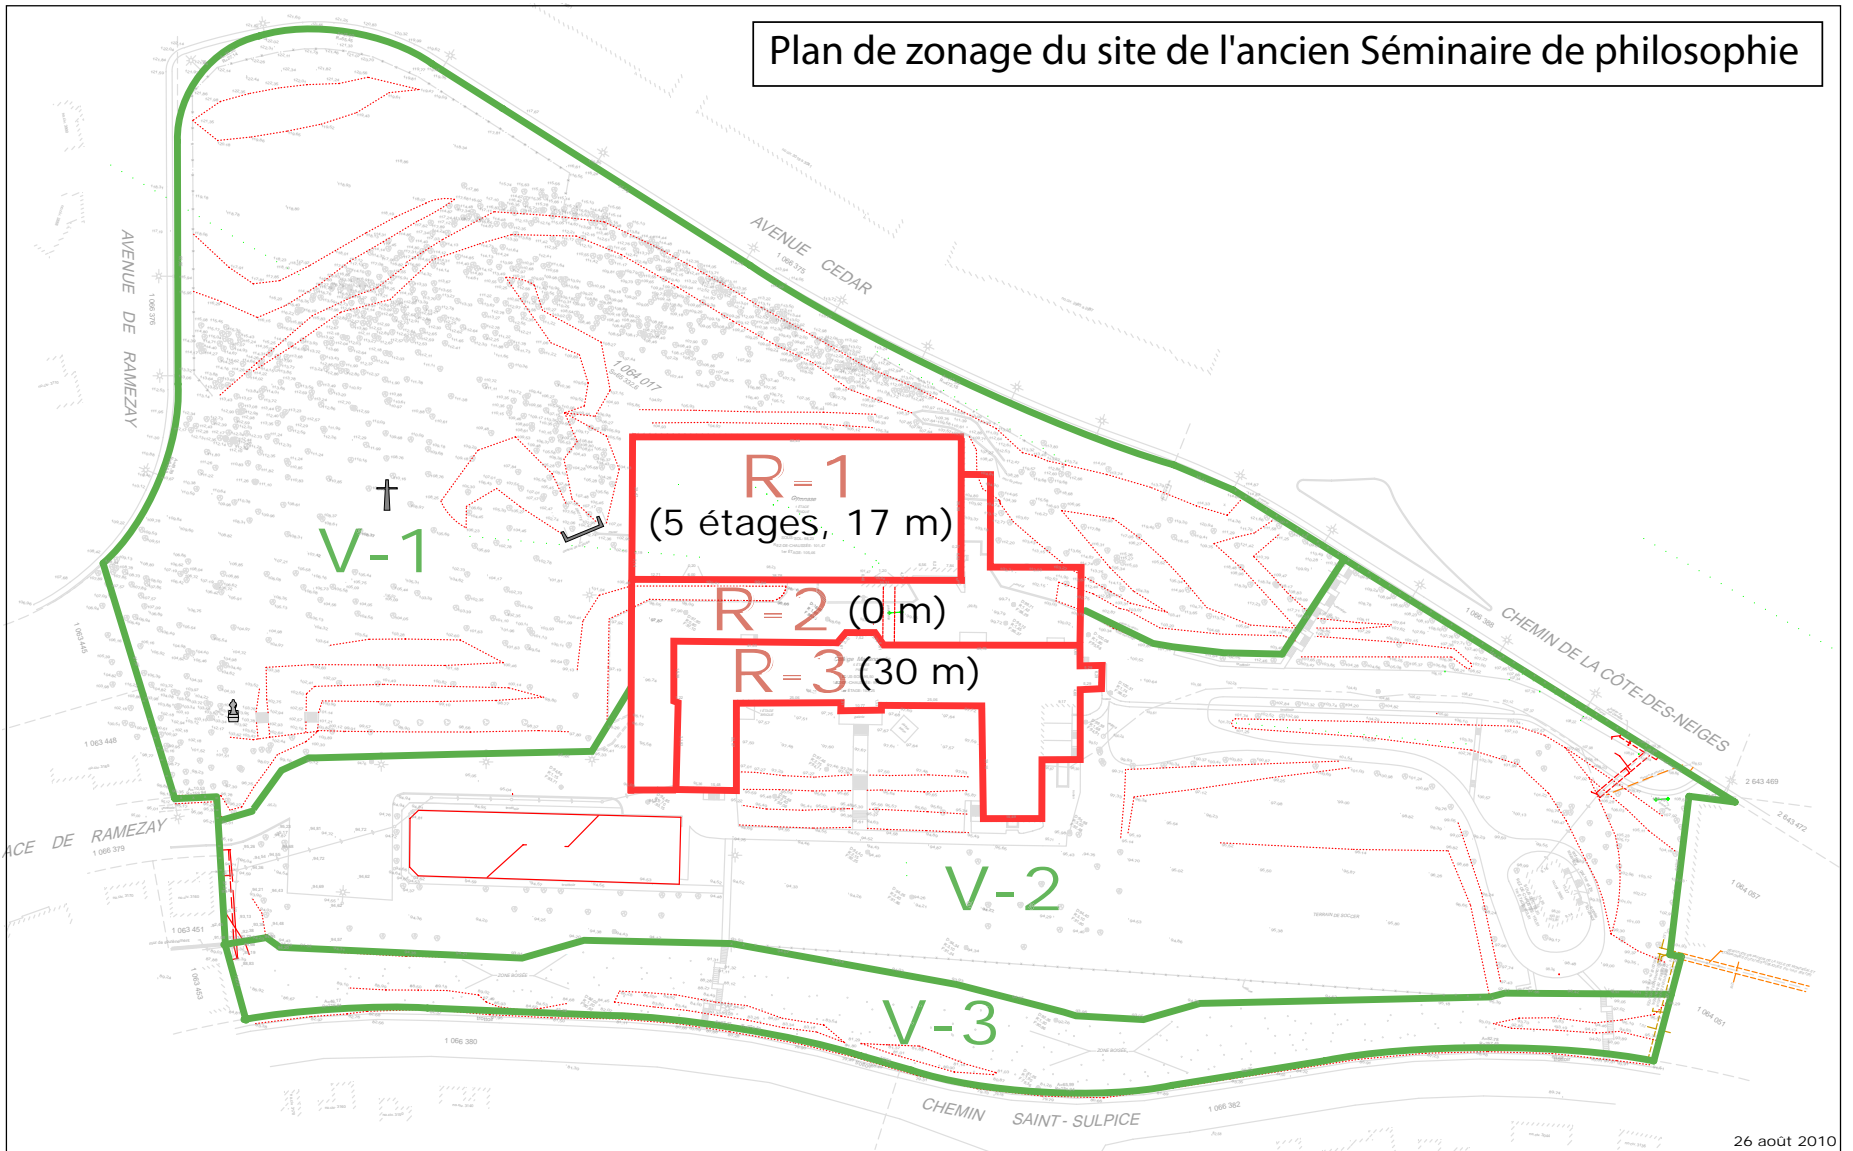

Plan de zonage du site de l'ancien Séminaire de philosophie

26 août 2010

V-1 Zone de conservation R 1 (14 m) Zone de construction et secteur de hauteur

 Monuments commémoratifs

Ville-Marie
Montréal 

Annexe C

Sources: fond de plan: Groupe IBI,DAA -- limites des zones et des secteurs de hauteur: Arrondissement de Ville-Marie (DAUSE) Dossier: 108440094