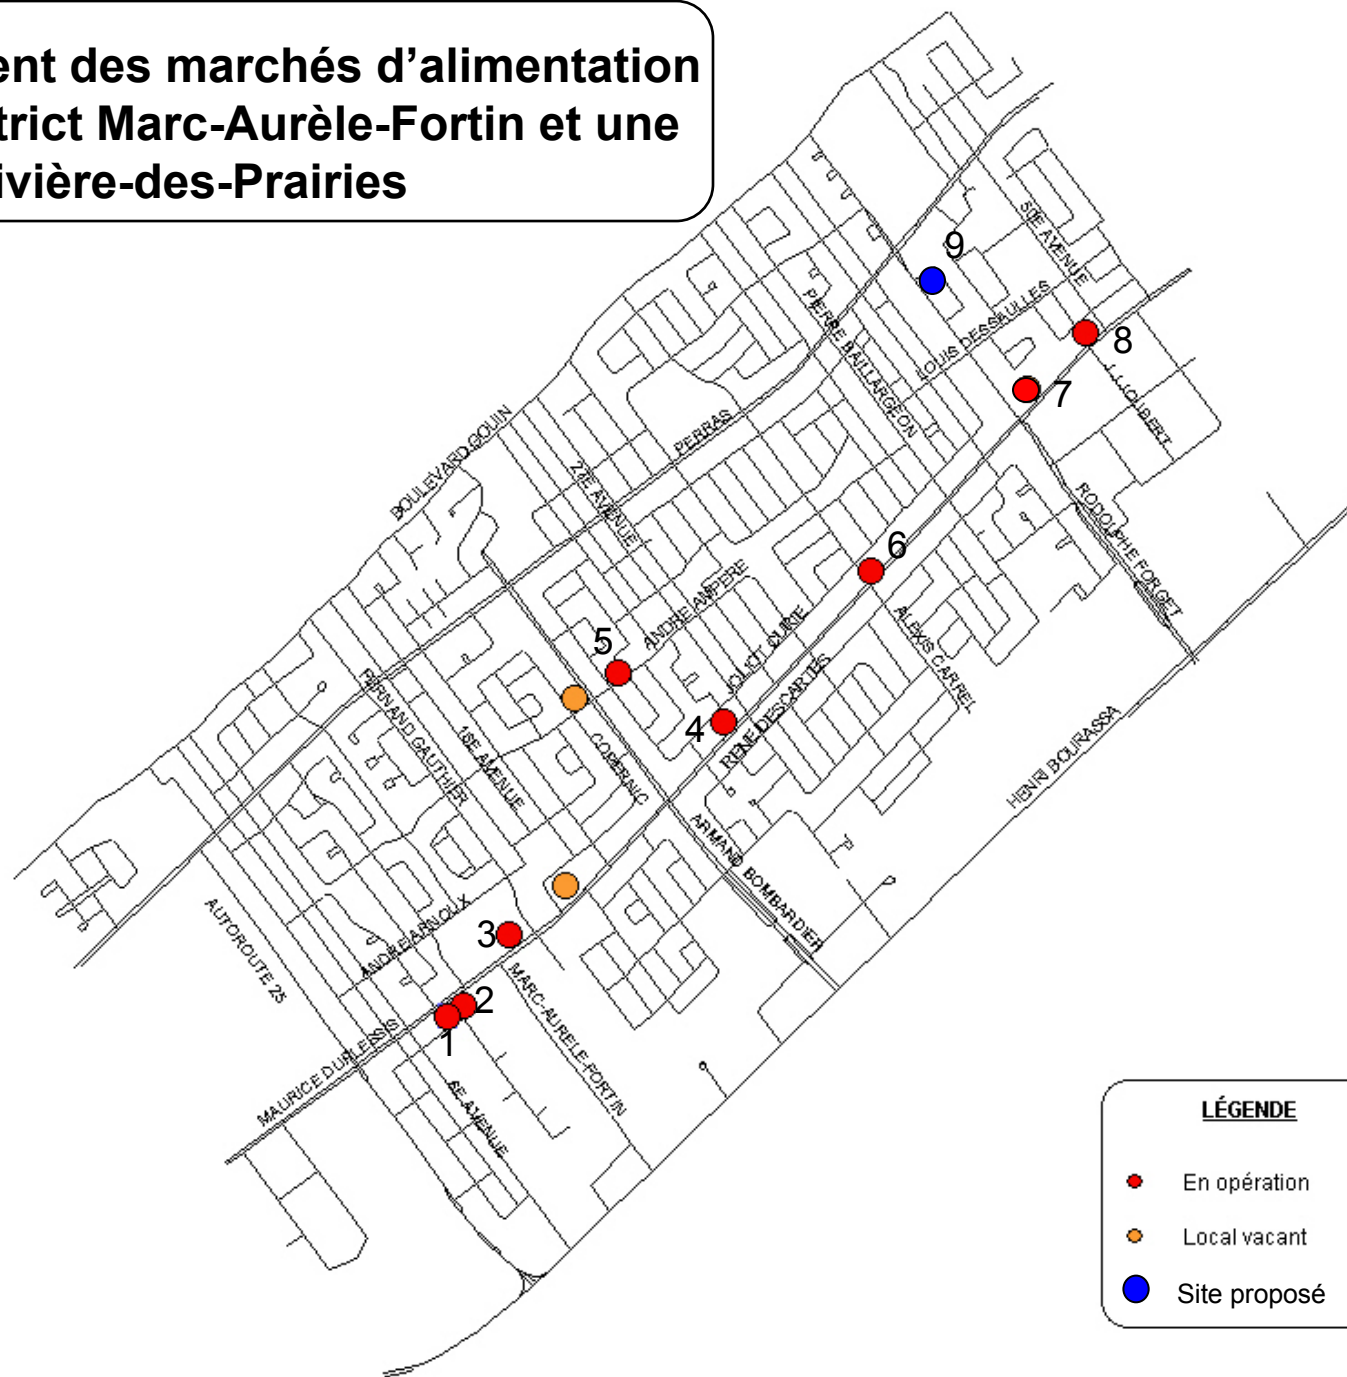

# Emplacement des marchés d'alimentation dans le district Marc-Aurèle-Fortin et une partie de Rivière-des-Prairies

1. 7440, boulevard Maurice-Duplessis  
Saveur Plus enr.  
146.69 m<sup>2</sup>

2. 7472, boulevard Maurice-Duplessis  
Marché Latino Enr.  
97.54 m<sup>2</sup>

3. 7605, boulevard Maurice-Duplessis  
Loblaws  
7470.37 m<sup>2</sup>

4. 8155, boulevard Maurice-Duplessis  
Métro  
3474.92 m<sup>2</sup>

5. 8075, avenue André-Ampère  
Marché Tropical  
102.19 m<sup>2</sup>

6. 12 001, Alexis-Carrel  
Pastavera  
143.07 m<sup>2</sup>

7. 9025. boul. Maurice-Duplessis  
Intermarché  
2817.47 m<sup>2</sup>

8. 9199. boul. Maurice-Duplessis  
Supermarché IGA Bourgault & Sanzone  
2630 m<sup>2</sup>

9. Site proposé  
4223 m<sup>2</sup>