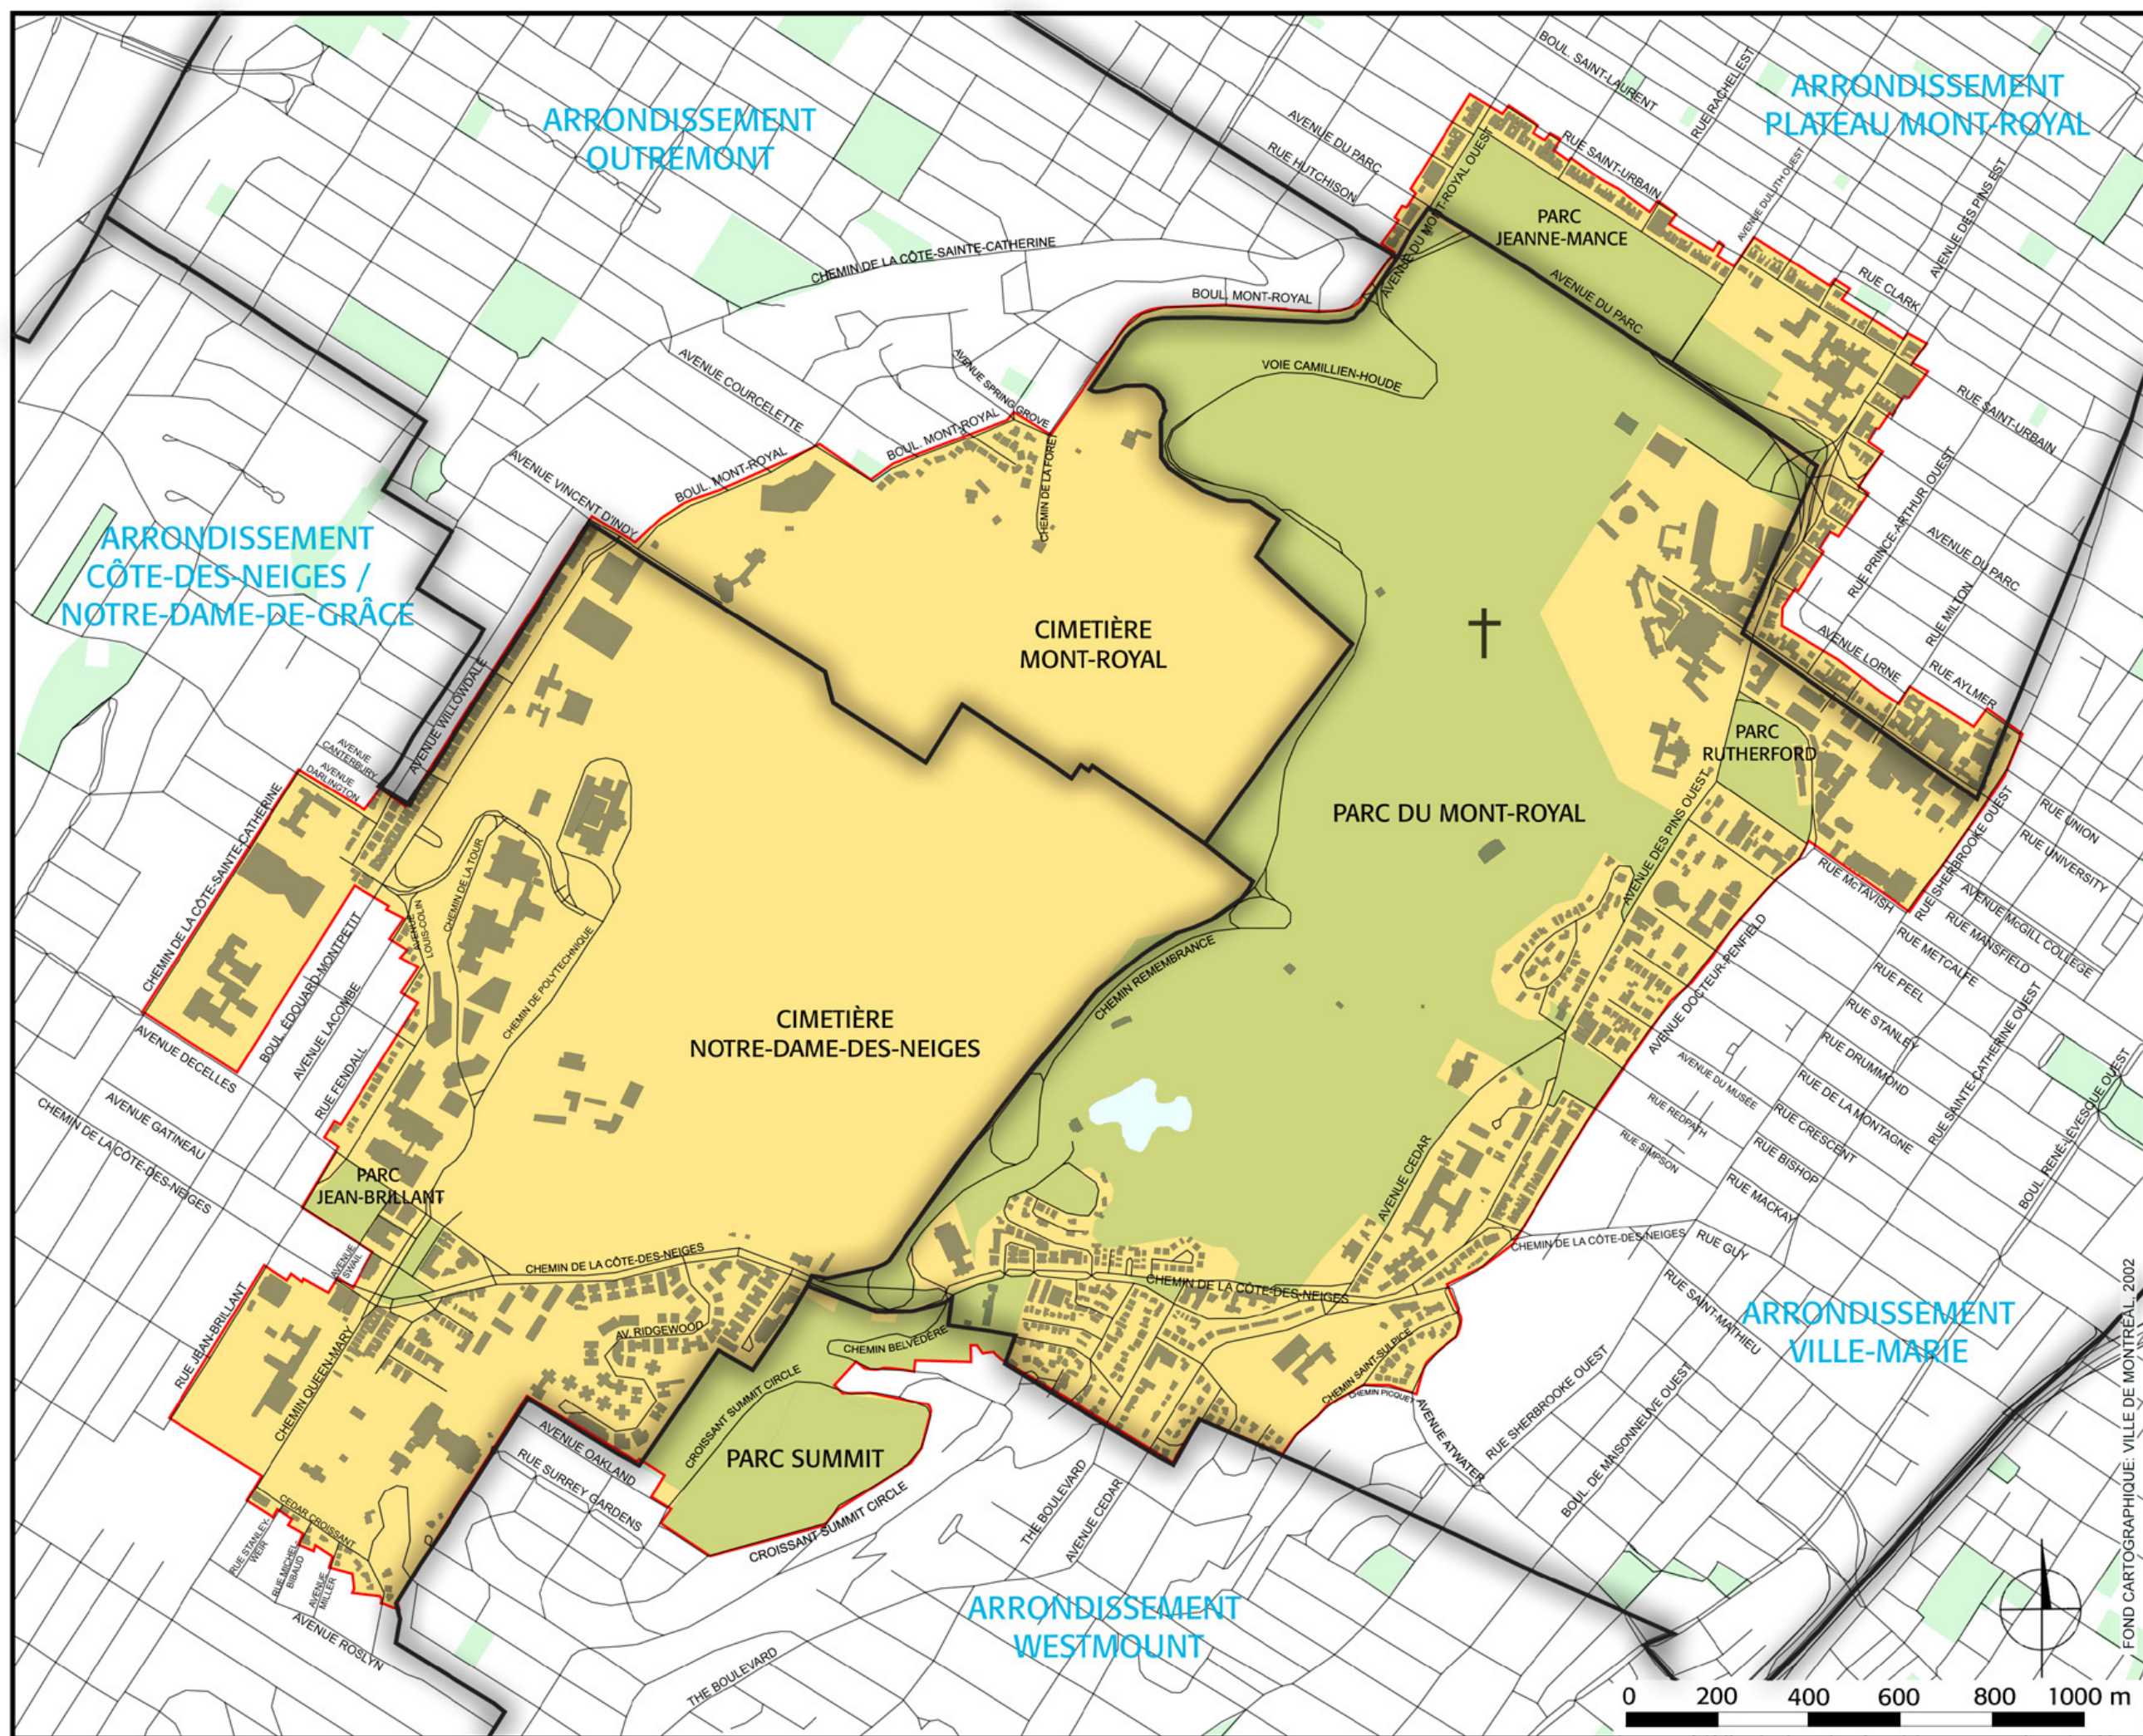

# Arrondissement historique et naturel du Mont-Royal

-  : BÂTIMENTS
-  : CROIX DE LA SOCIÉTÉ SAINT-JEAN-BAPTISTE
-  : PÉRIMÈTRE DE L'ARRONDISSEMENT HISTORIQUE ET NATUREL DU MONT-ROYAL
-  : PARCS ET ESPACES VERTS À L'INTÉRIEUR DE L'ARRONDISSEMENT HISTORIQUE ET NATUREL DU MONT-ROYAL
-  : PARCS
-  : LIMITES D'ARRONDISSEMENTS

Cette carte est fournie à titre indicatif seulement et n'a aucune valeur légale.