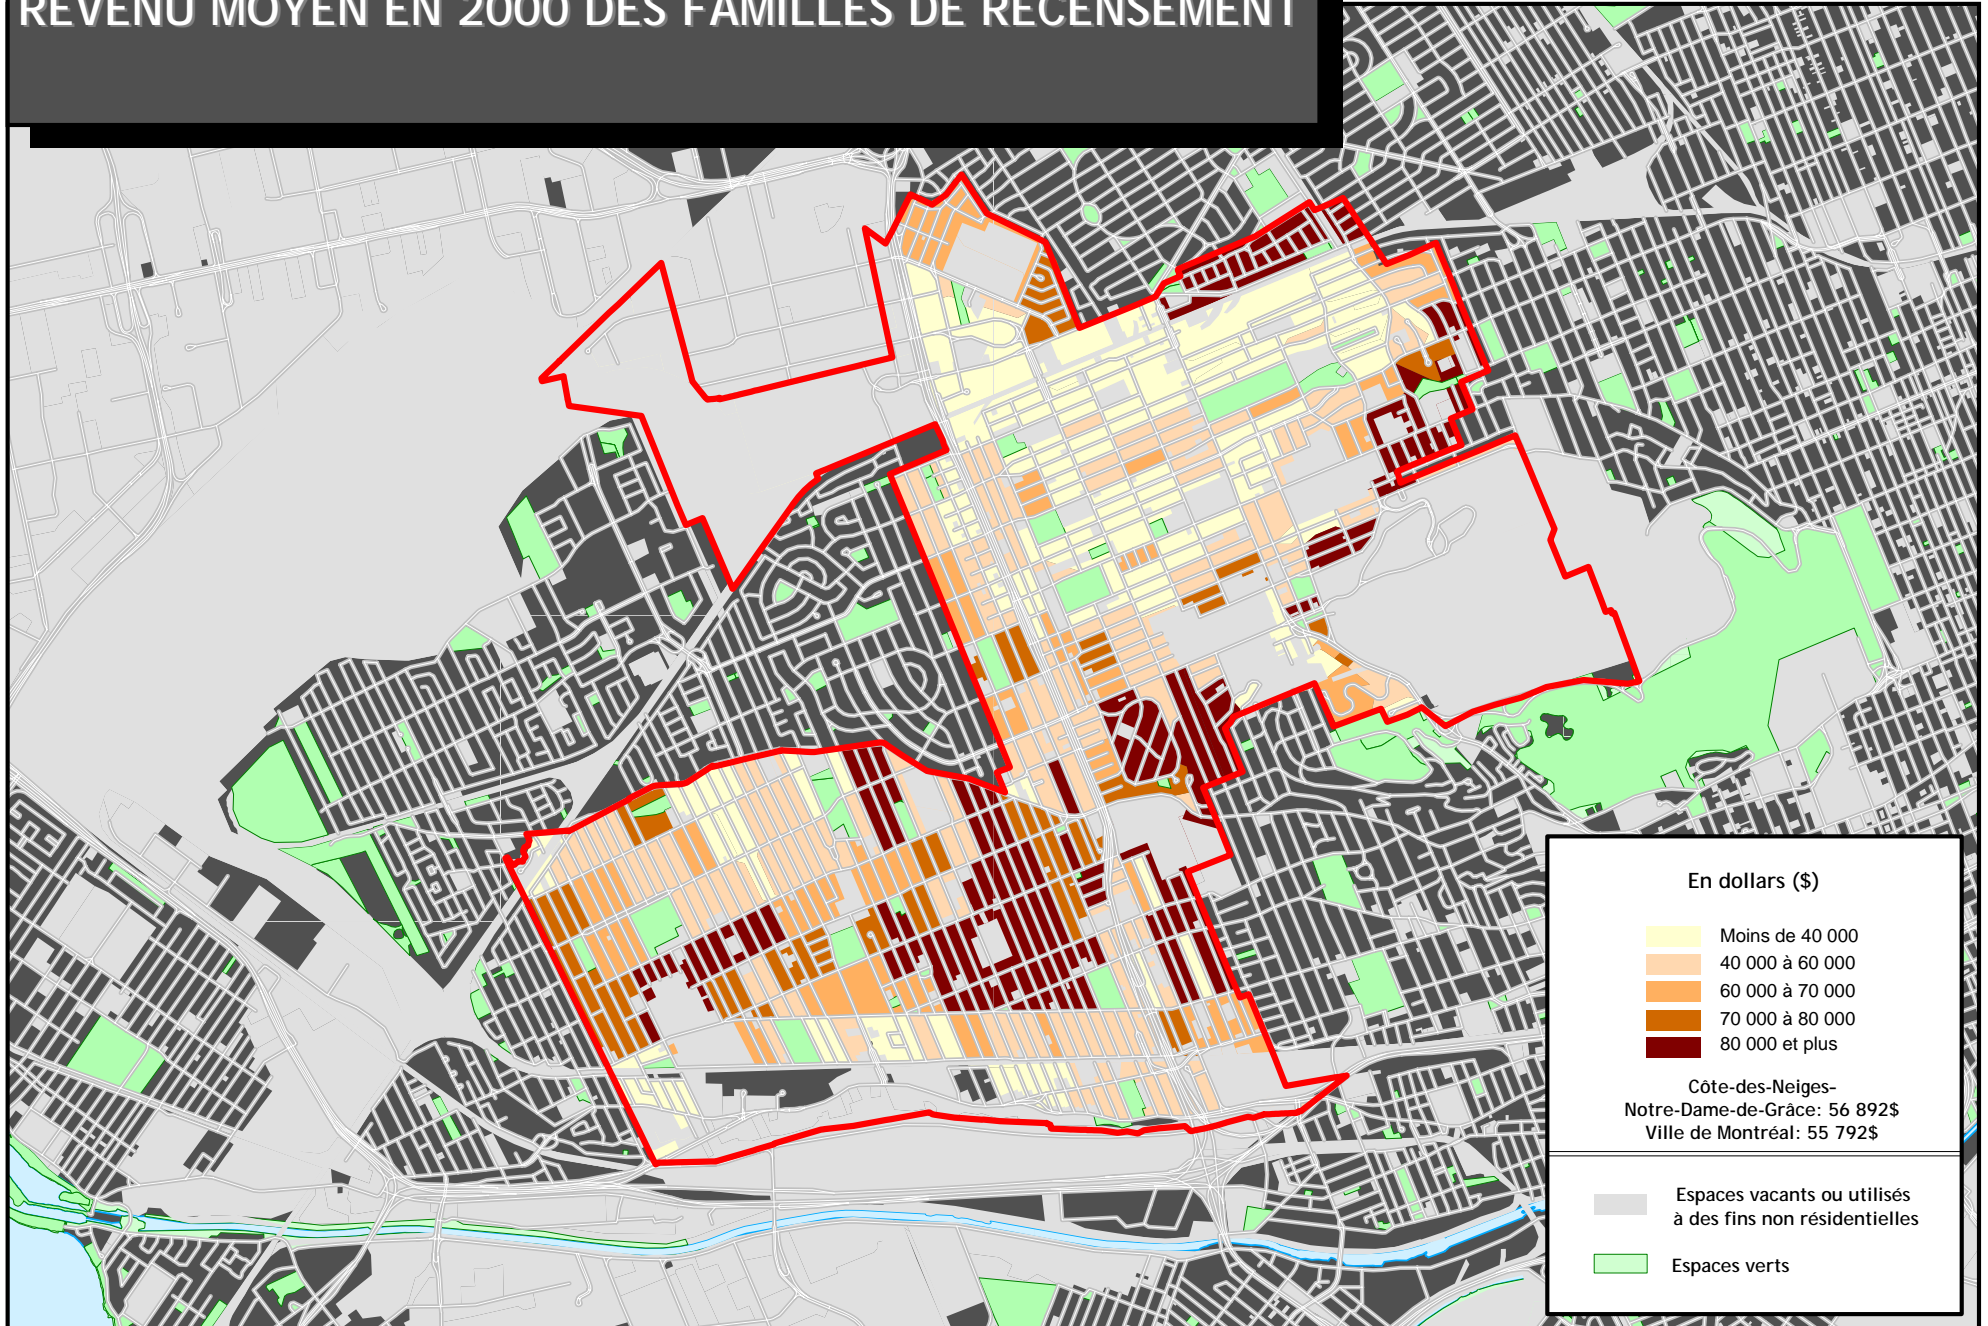

CÔTE-DES-NEIGES-NOTRE-DAME-DE-GRÂCE

REVENU MOYEN EN 2000 DES FAMILLES DE RECENSEMENT

Sources: Statistique Canada, Recensement 2001
SIURS, Ville de Montréal

Montréal

Réalisation: GIST 2025
Janvier 2007