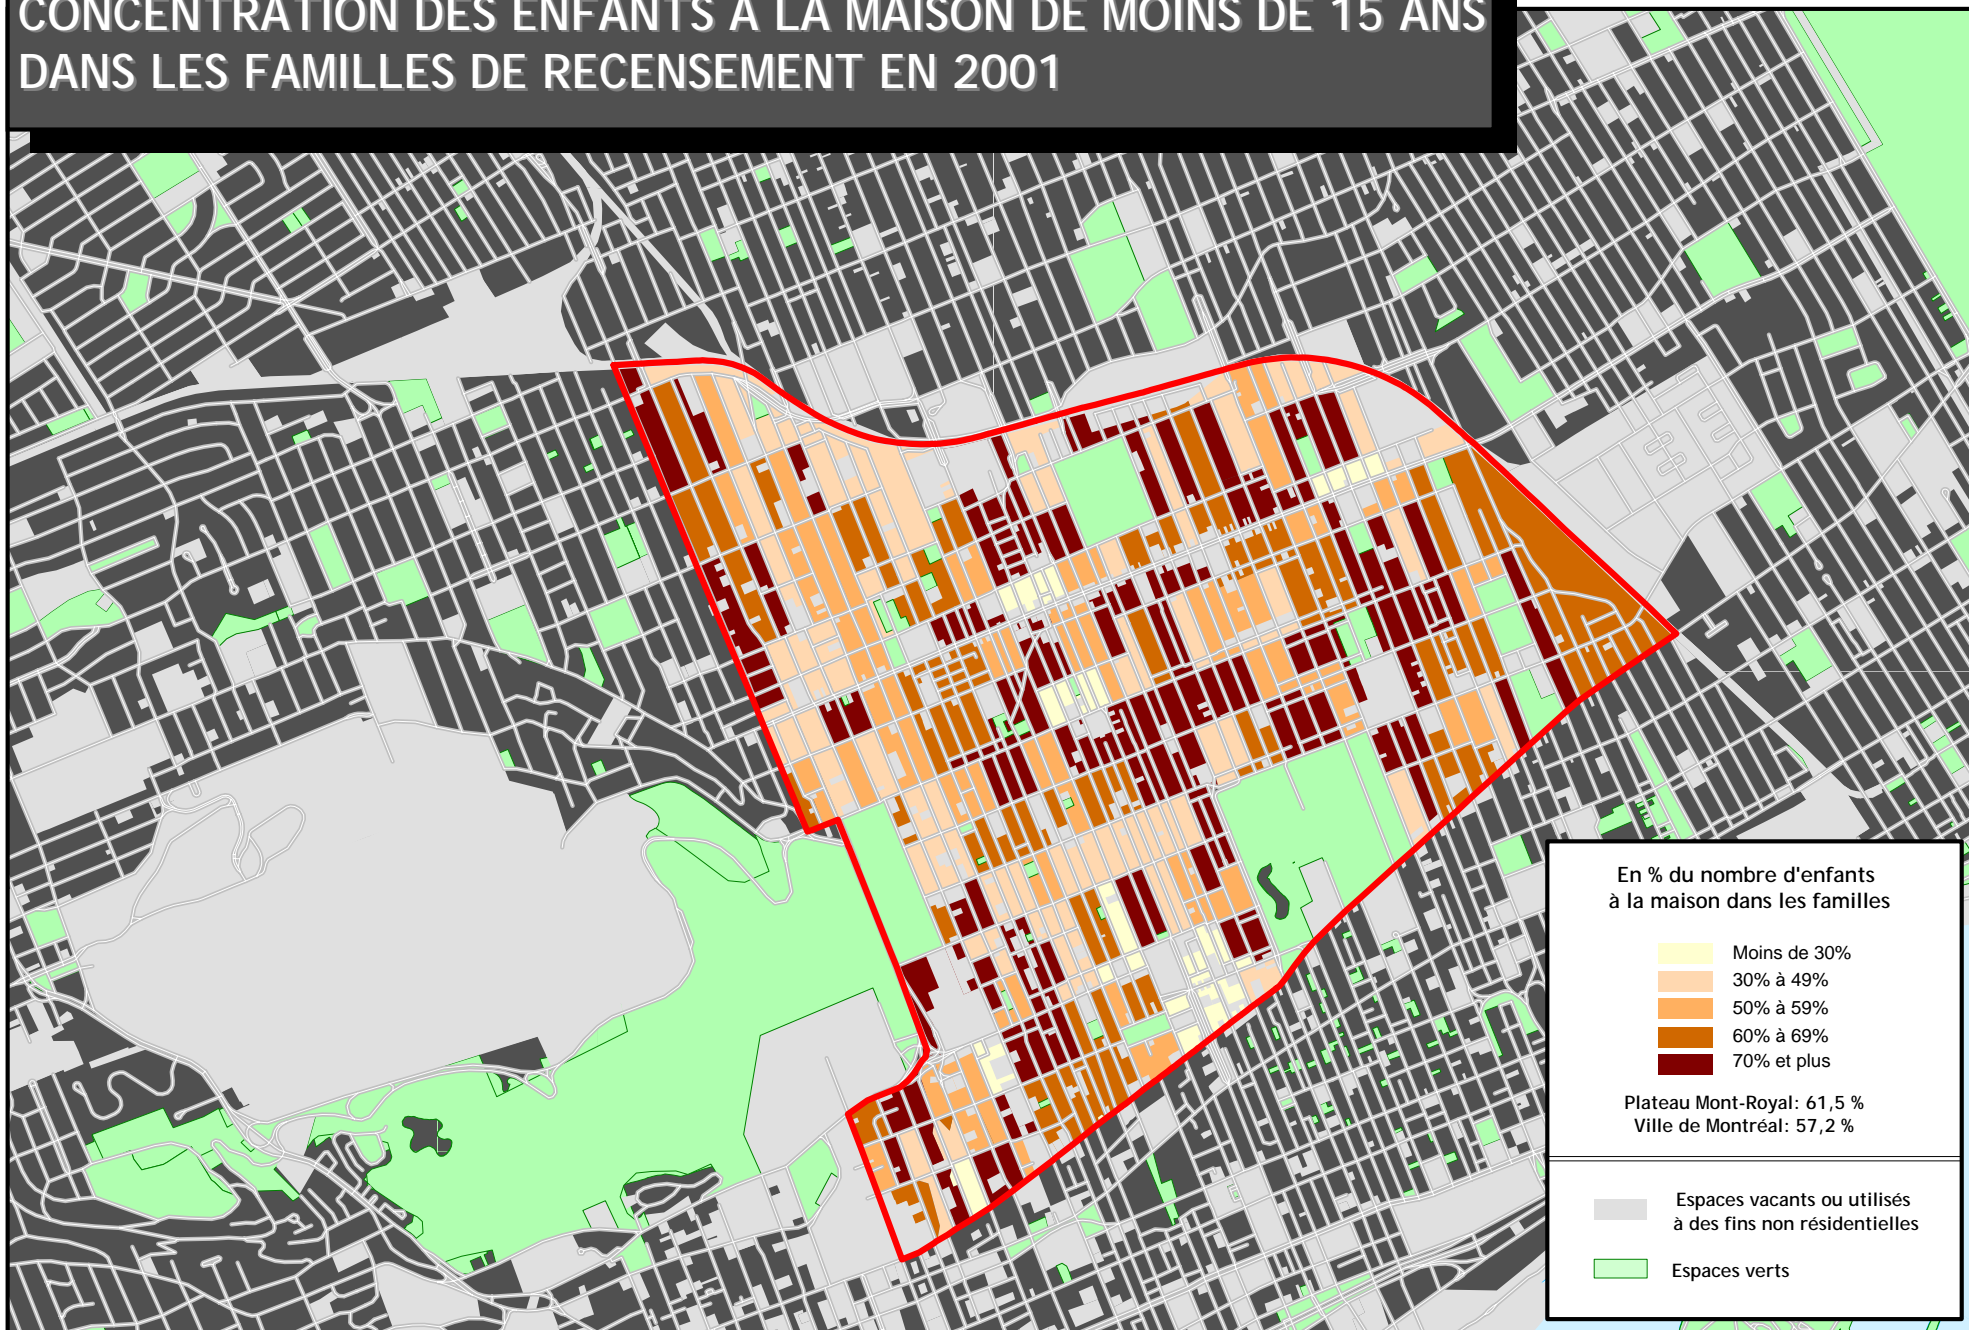

PLATEAU MONT-ROYAL

CONCENTRATION DES ENFANTS À LA MAISON DE MOINS DE 15 ANS DANS LES FAMILLES DE RECENSEMENT EN 2001

Sources: Statistique Canada, Recensement 2001
SIURS, Ville de Montréal

Montréal

Réalisation: GIST 2025
Janvier 2007