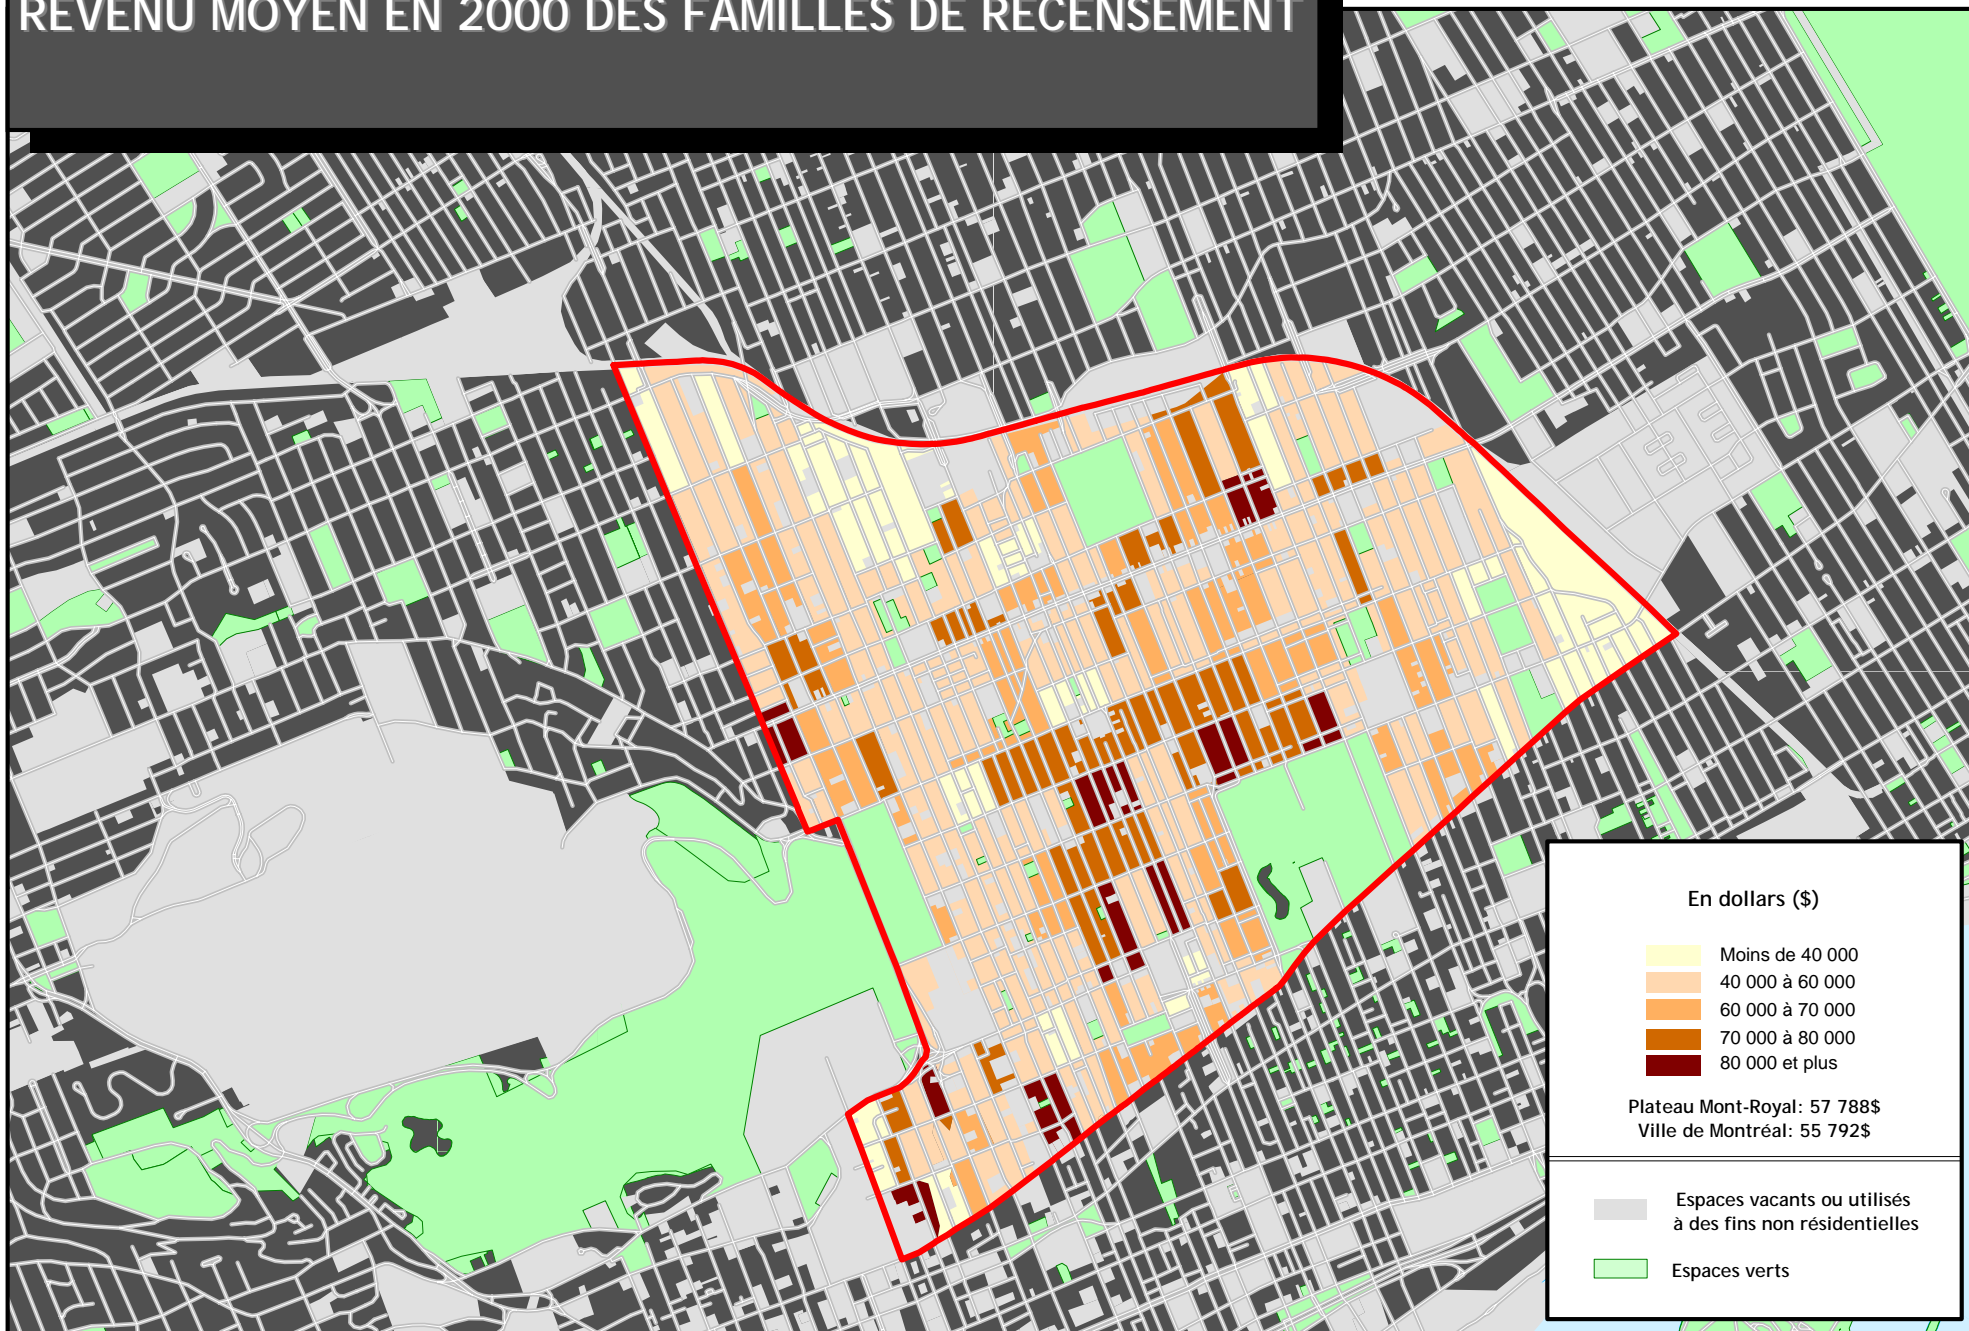

PLATEAU MONT-ROYAL

REVENU MOYEN EN 2000 DES FAMILLES DE RECENSEMENT

Sources: Statistique Canada, Recensement 2001
SIURS, Ville de Montréal

Montréal

Réalisation: GIST 2025
Janvier 2007