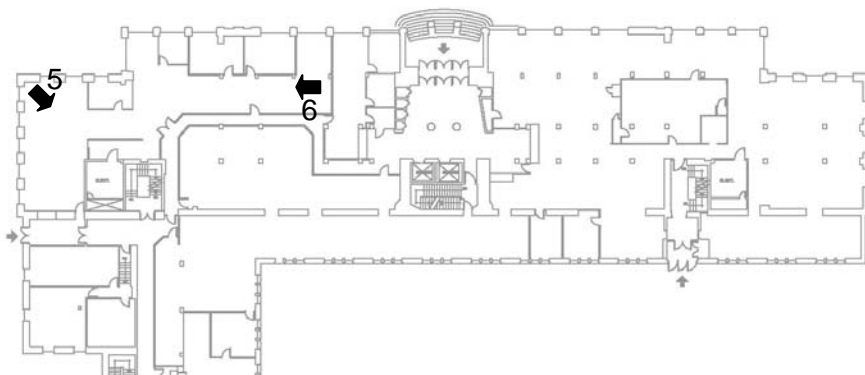

RELEVÉ PHOTOGRAPHIQUE
DES ESPACES INTÉRIEURS
DE L'ÉDIFICE VIGER
700, RUE ST-ANTOINE EST

MAI 2007

Consortium Le Groupe Arcop / Le Groupe Cardinal Hardy, Architectes

Photo 1

Photo 2

Rez-de-chaussée

Photo 3

Photo 4

Rez-de-chaussée

Photo 5

Photo 6

Rez-de-chaussée

Photo 7

Photo 8

Rez-de-chaussée

Photo 9