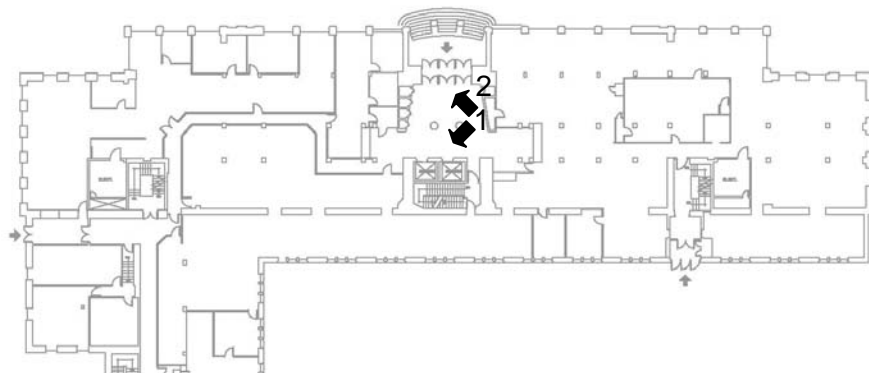

RELEVÉ PHOTOGRAPHIQUE
DES ESPACES INTÉRIEURS
DE L'ÉDIFICE VIGER
700, RUE ST-ANTOINE EST

MAI 2007

Consortium Le Groupe Arcop / Le Groupe Cardinal Hardy, Architectes

Photo 1

Photo 2

Rez-de-chaussée

Photo 3

Photo 4

Rez-de-chaussée

Photo 5

Photo 6

Rez-de-chaussée

Photo 7

Photo 8

Rez-de-chaussée

Photo 9