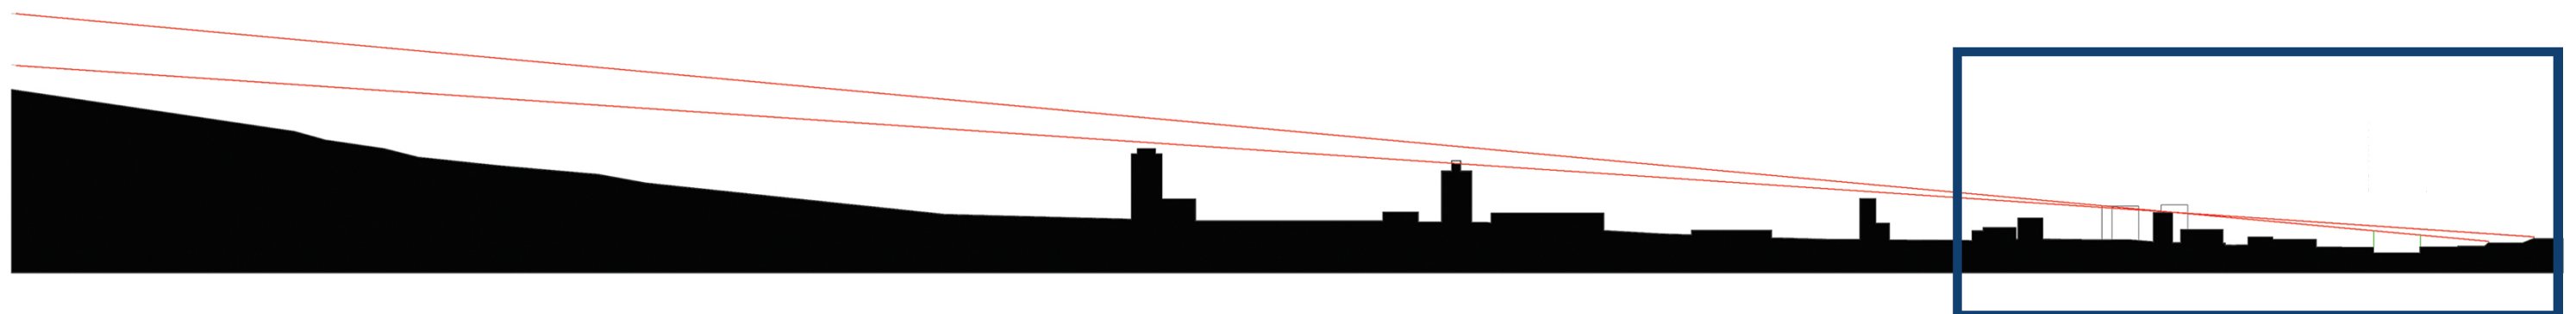

Hauteurs proposées pour dégager la vue du Mont-Royal du Champ-de-Mars (bas et haut de la Place Vauquelin)

Coupe au centre du cône de vision du Champ-de-Mars.