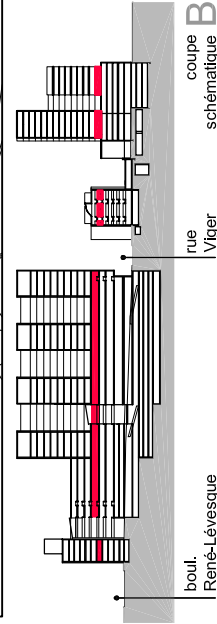

Plan projeté niveau
Nouveau pavillon **4**

PROJET CHUM 2010 VERSION PRÉLIMINAIRE
YELLE • MAILLÉ • BIRTZ • BASTIEN • CORRIVEAU • GIRARD ARCHITECTES

échelle 1:1000
27 mars 2006

Plan projeté niveau
Nouveau pavillon 5

Plan projeté niveau 5.1