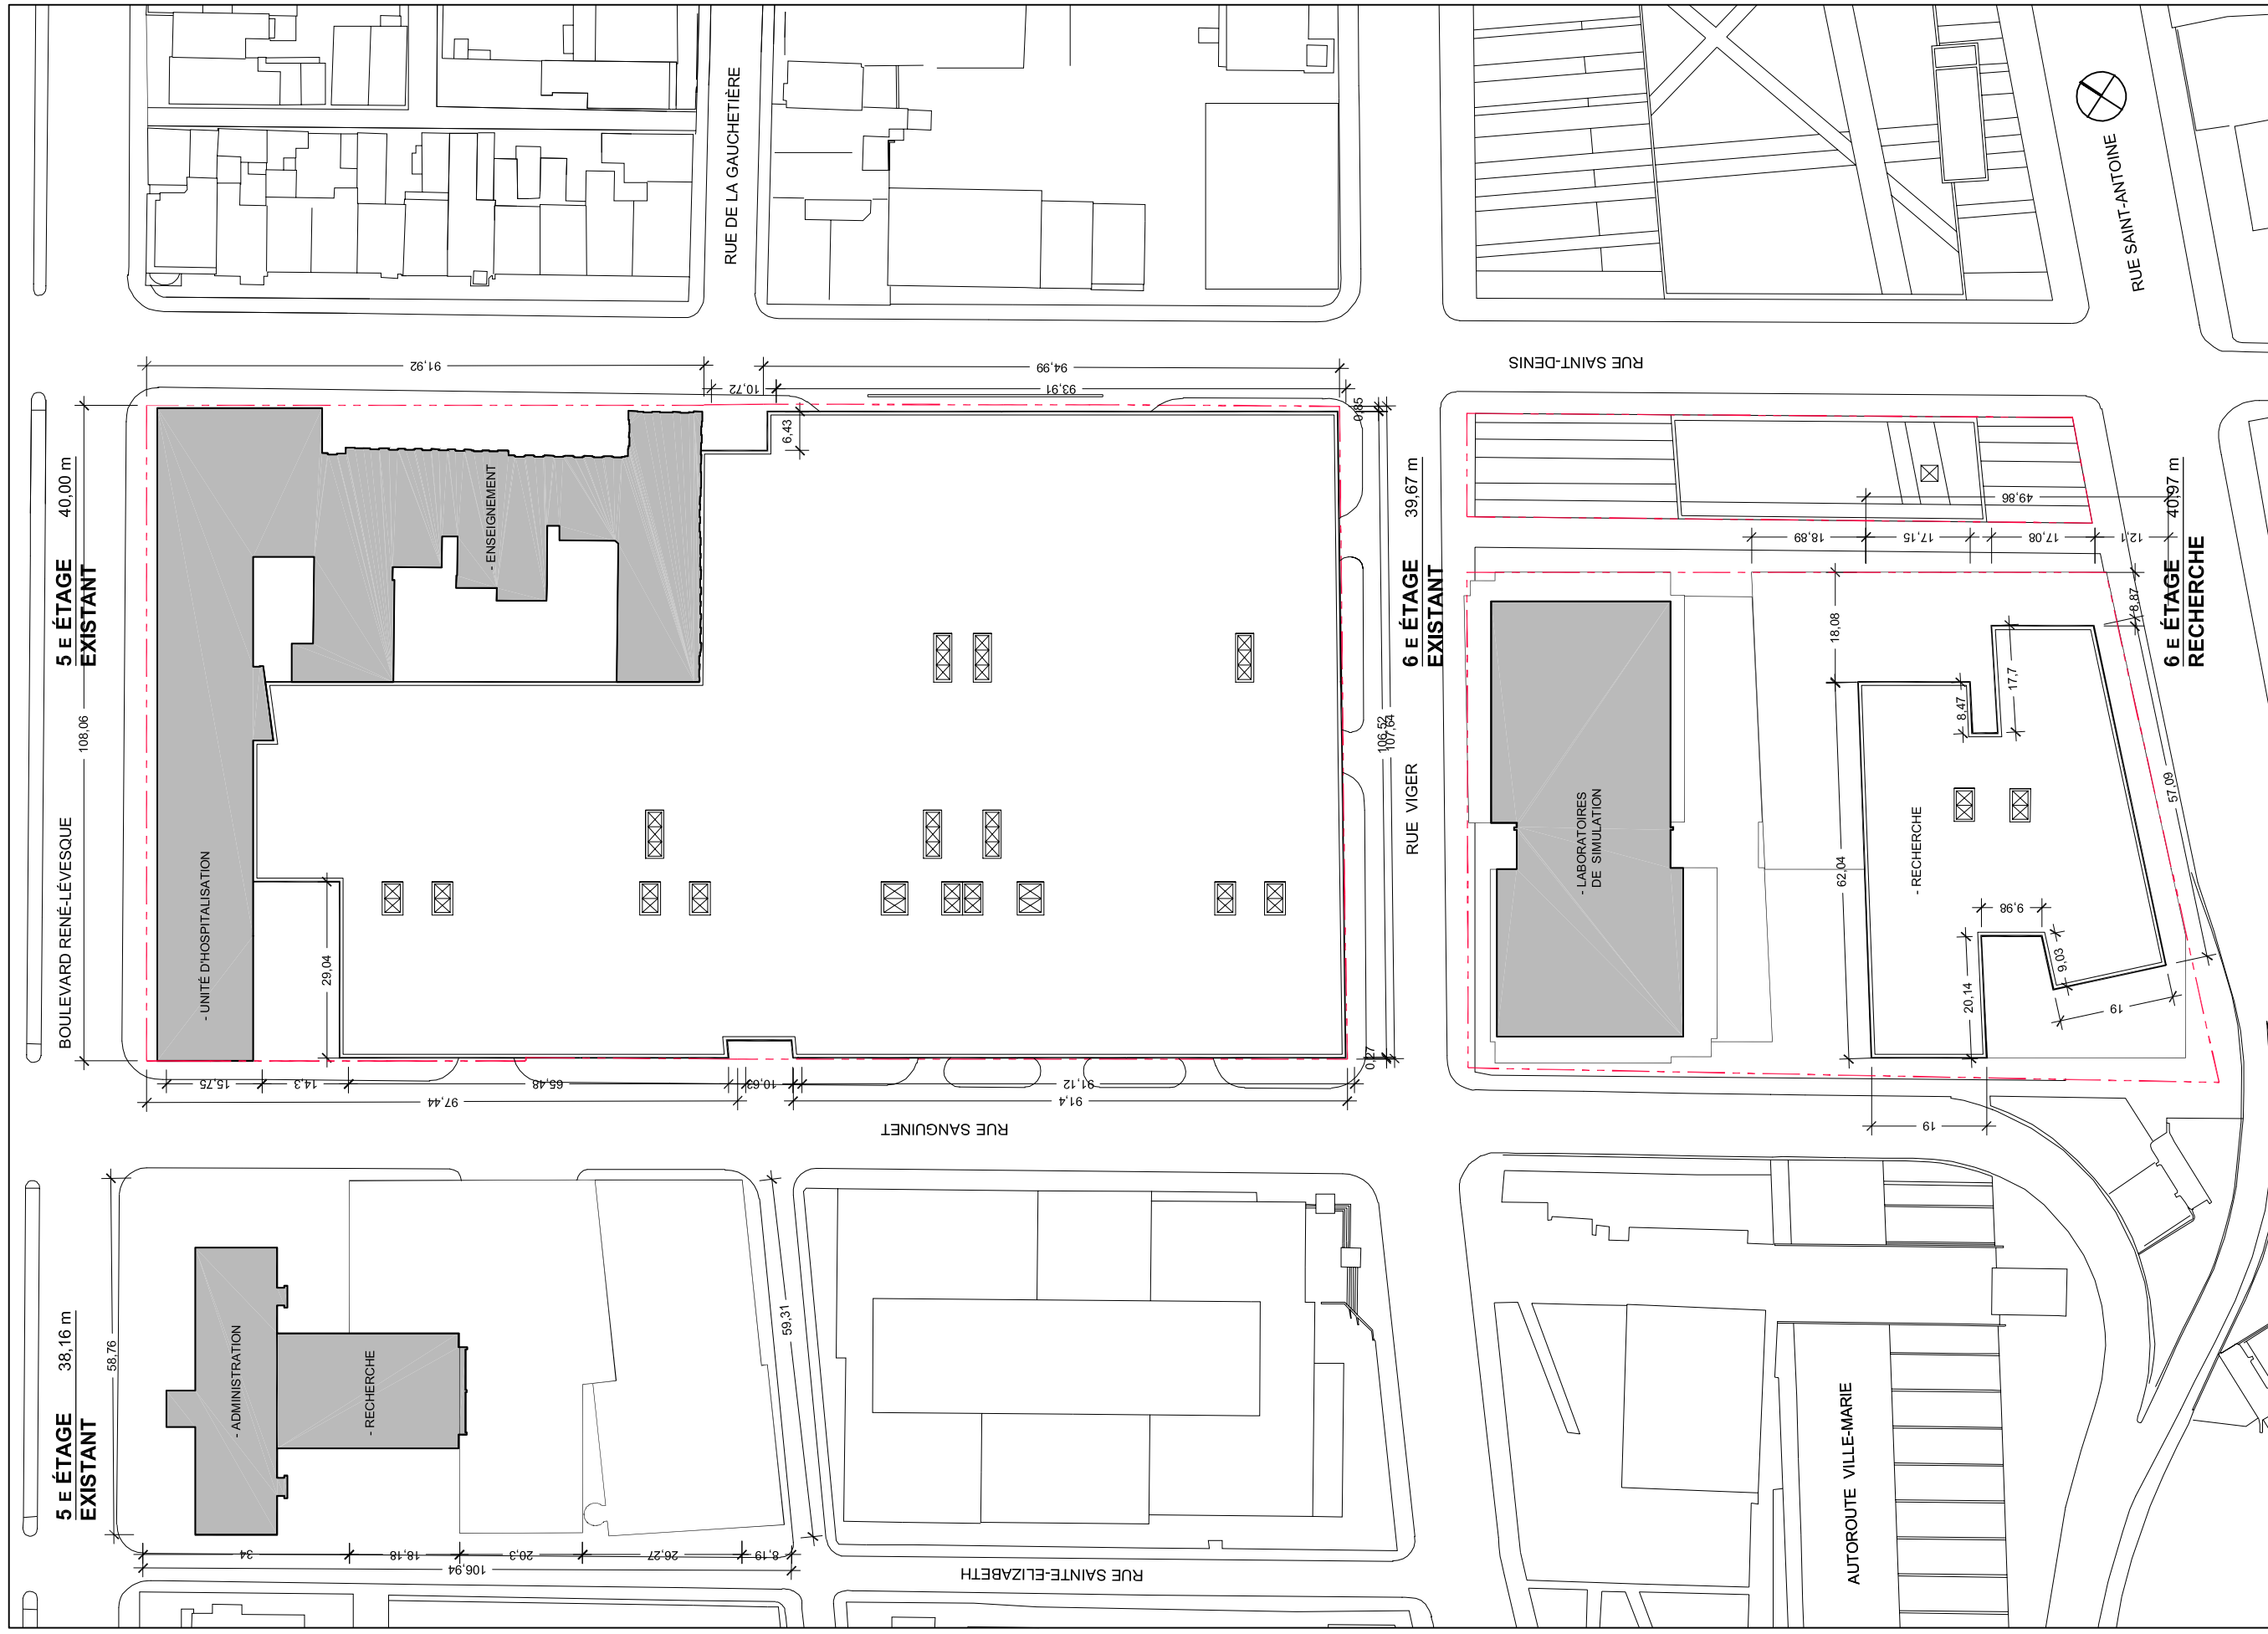

Plan projeté niveau
Nouveau pavillon **4**

PROJET CHUM 2010 VERSION PRÉLIMINAIRE
YELLE • MAILLÉ • BIRTZ • BASTIEN • CORRIVEAU • GIRARD ARCHITECTES

échelle 1:1000
27 mars 2006

Plan projeté niveau
Nouveau pavillon 5

Plan projeté niveau 5.1