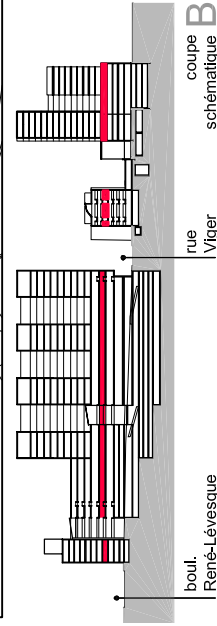

Plan projeté niveau
Nouveau pavillon **4**

PROJET CHUM 2010 VERSION PRÉLIMINAIRE
YELLE • MAILLÉ • BIRTZ • BASTIEN • CORRIVEAU • GIRARD ARCHITECTES

échelle 1:1000
27 mars 2006

Plan projeté niveau
Nouveau pavillon 5

Plan projeté niveau 5.1