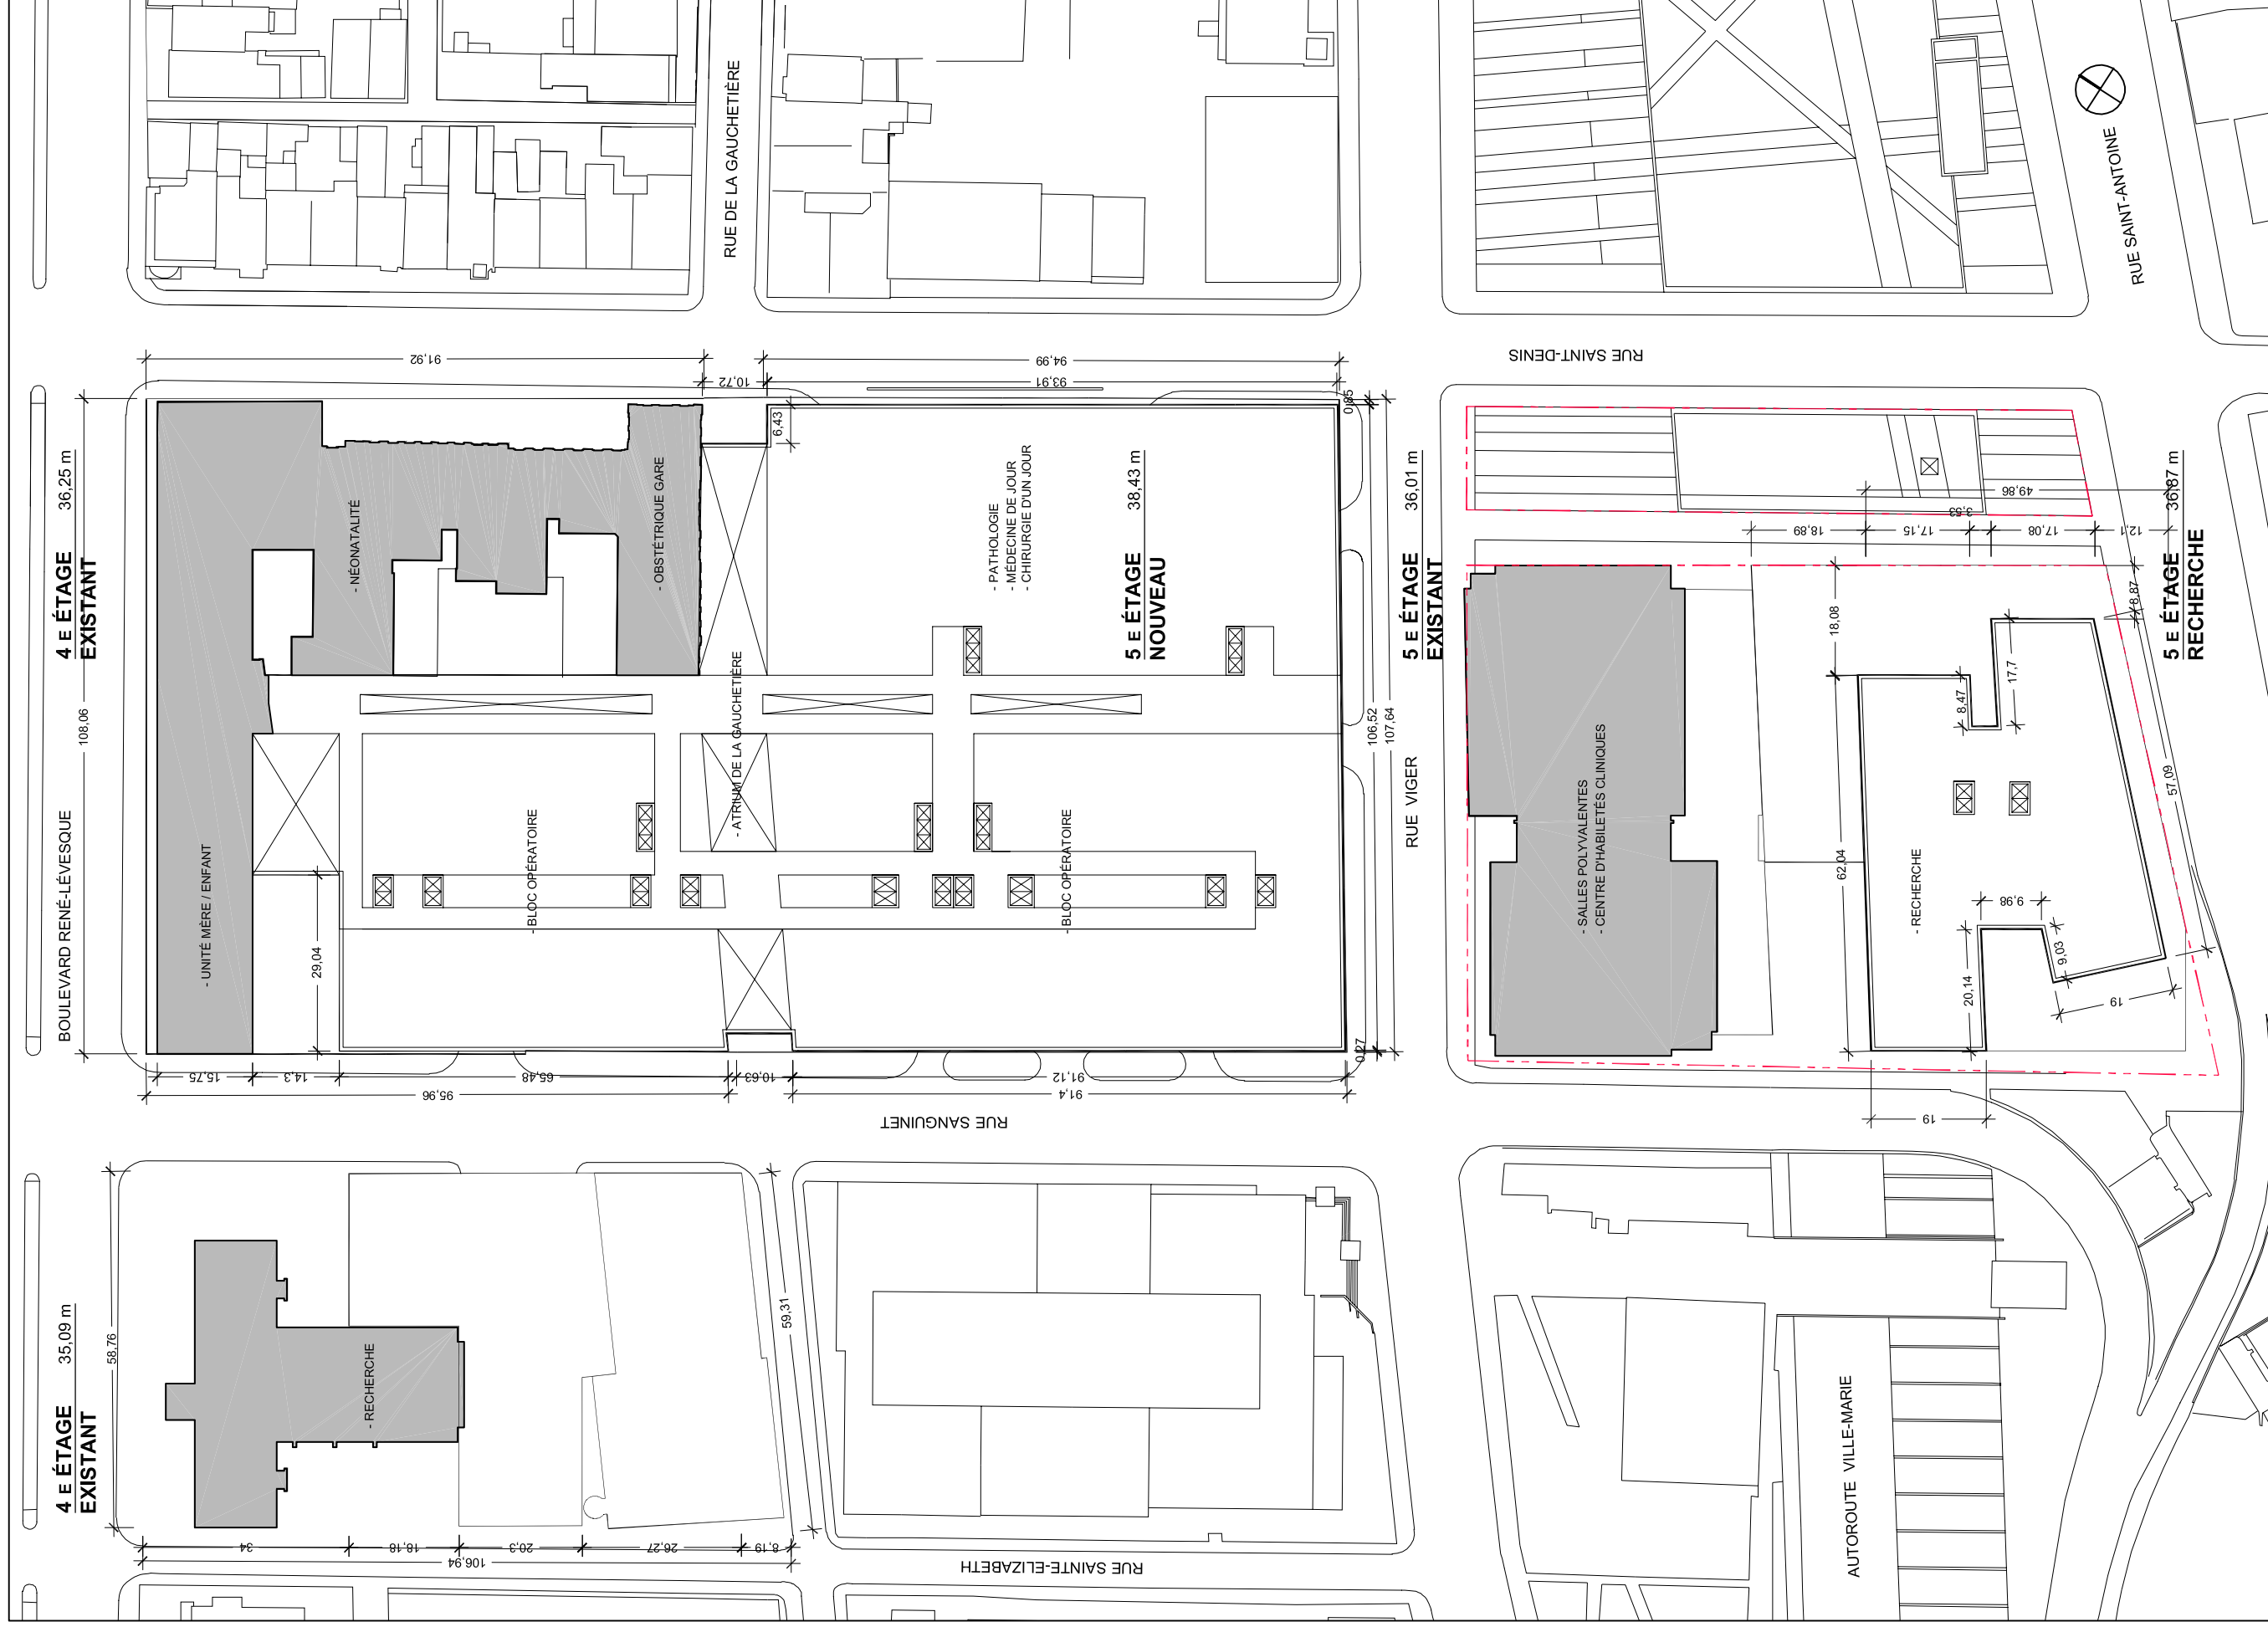

Plan projeté niveau
Nouveau pavillon **4**

PROJET CHUM 2010 VERSION PRÉLIMINAIRE
YELLE • MAILLÉ • BIRTZ • BASTIEN • CORRIVEAU • GIRARD ARCHITECTES

échelle 1:1000
27 mars 2006

Plan projeté niveau
Nouveau pavillon 5

Plan projeté niveau 5.1