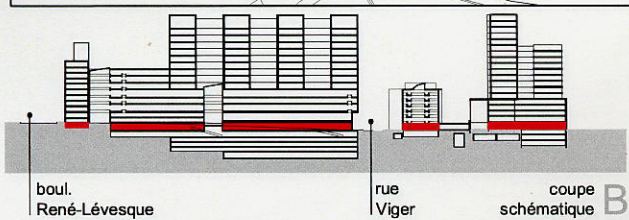

Plan projeté niveau RDC
Nouveau pavillon

échelle 1:1000
27 mars 2006

PROJET CHUM 2010 VERSION PRÉLIMINAIRE
YELLE • MAILLÉ • BIRTZ • BASTIEN • CORRIVEAU • GIRARD ARCHITECTES

échelle 1:1000
27 mars 2006

PROJET CHUM 2010 VERSION PRÉLIMINAIRE
 YELLE • MAILLÉ • BIRTZ • BASTIEN • CORRIVEAU • GIRARD ARCHITECTES