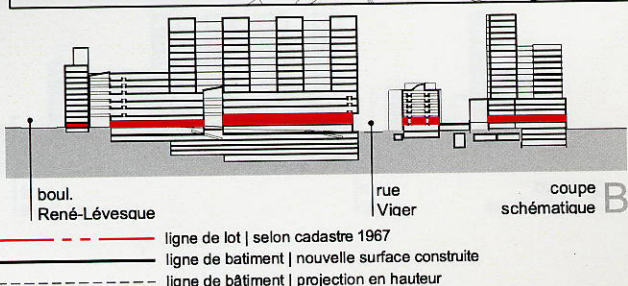

Plan projeté niveau RDC
Nouveau pavillon

échelle 1:1000
27 mars 2006

PROJET CHUM 2010 VERSION PRÉLIMINAIRE
YELLE • MAILLÉ • BIRTZ • BASTIEN • CORRIVEAU • GIRARD ARCHITECTES

échelle 1:1000
27 mars 2006

PROJET CHUM 2010 VERSION PRÉLIMINAIRE
 YELLE • MAILLÉ • BIRTZ • BASTIEN • CORRIVEAU • GIRARD ARCHITECTES