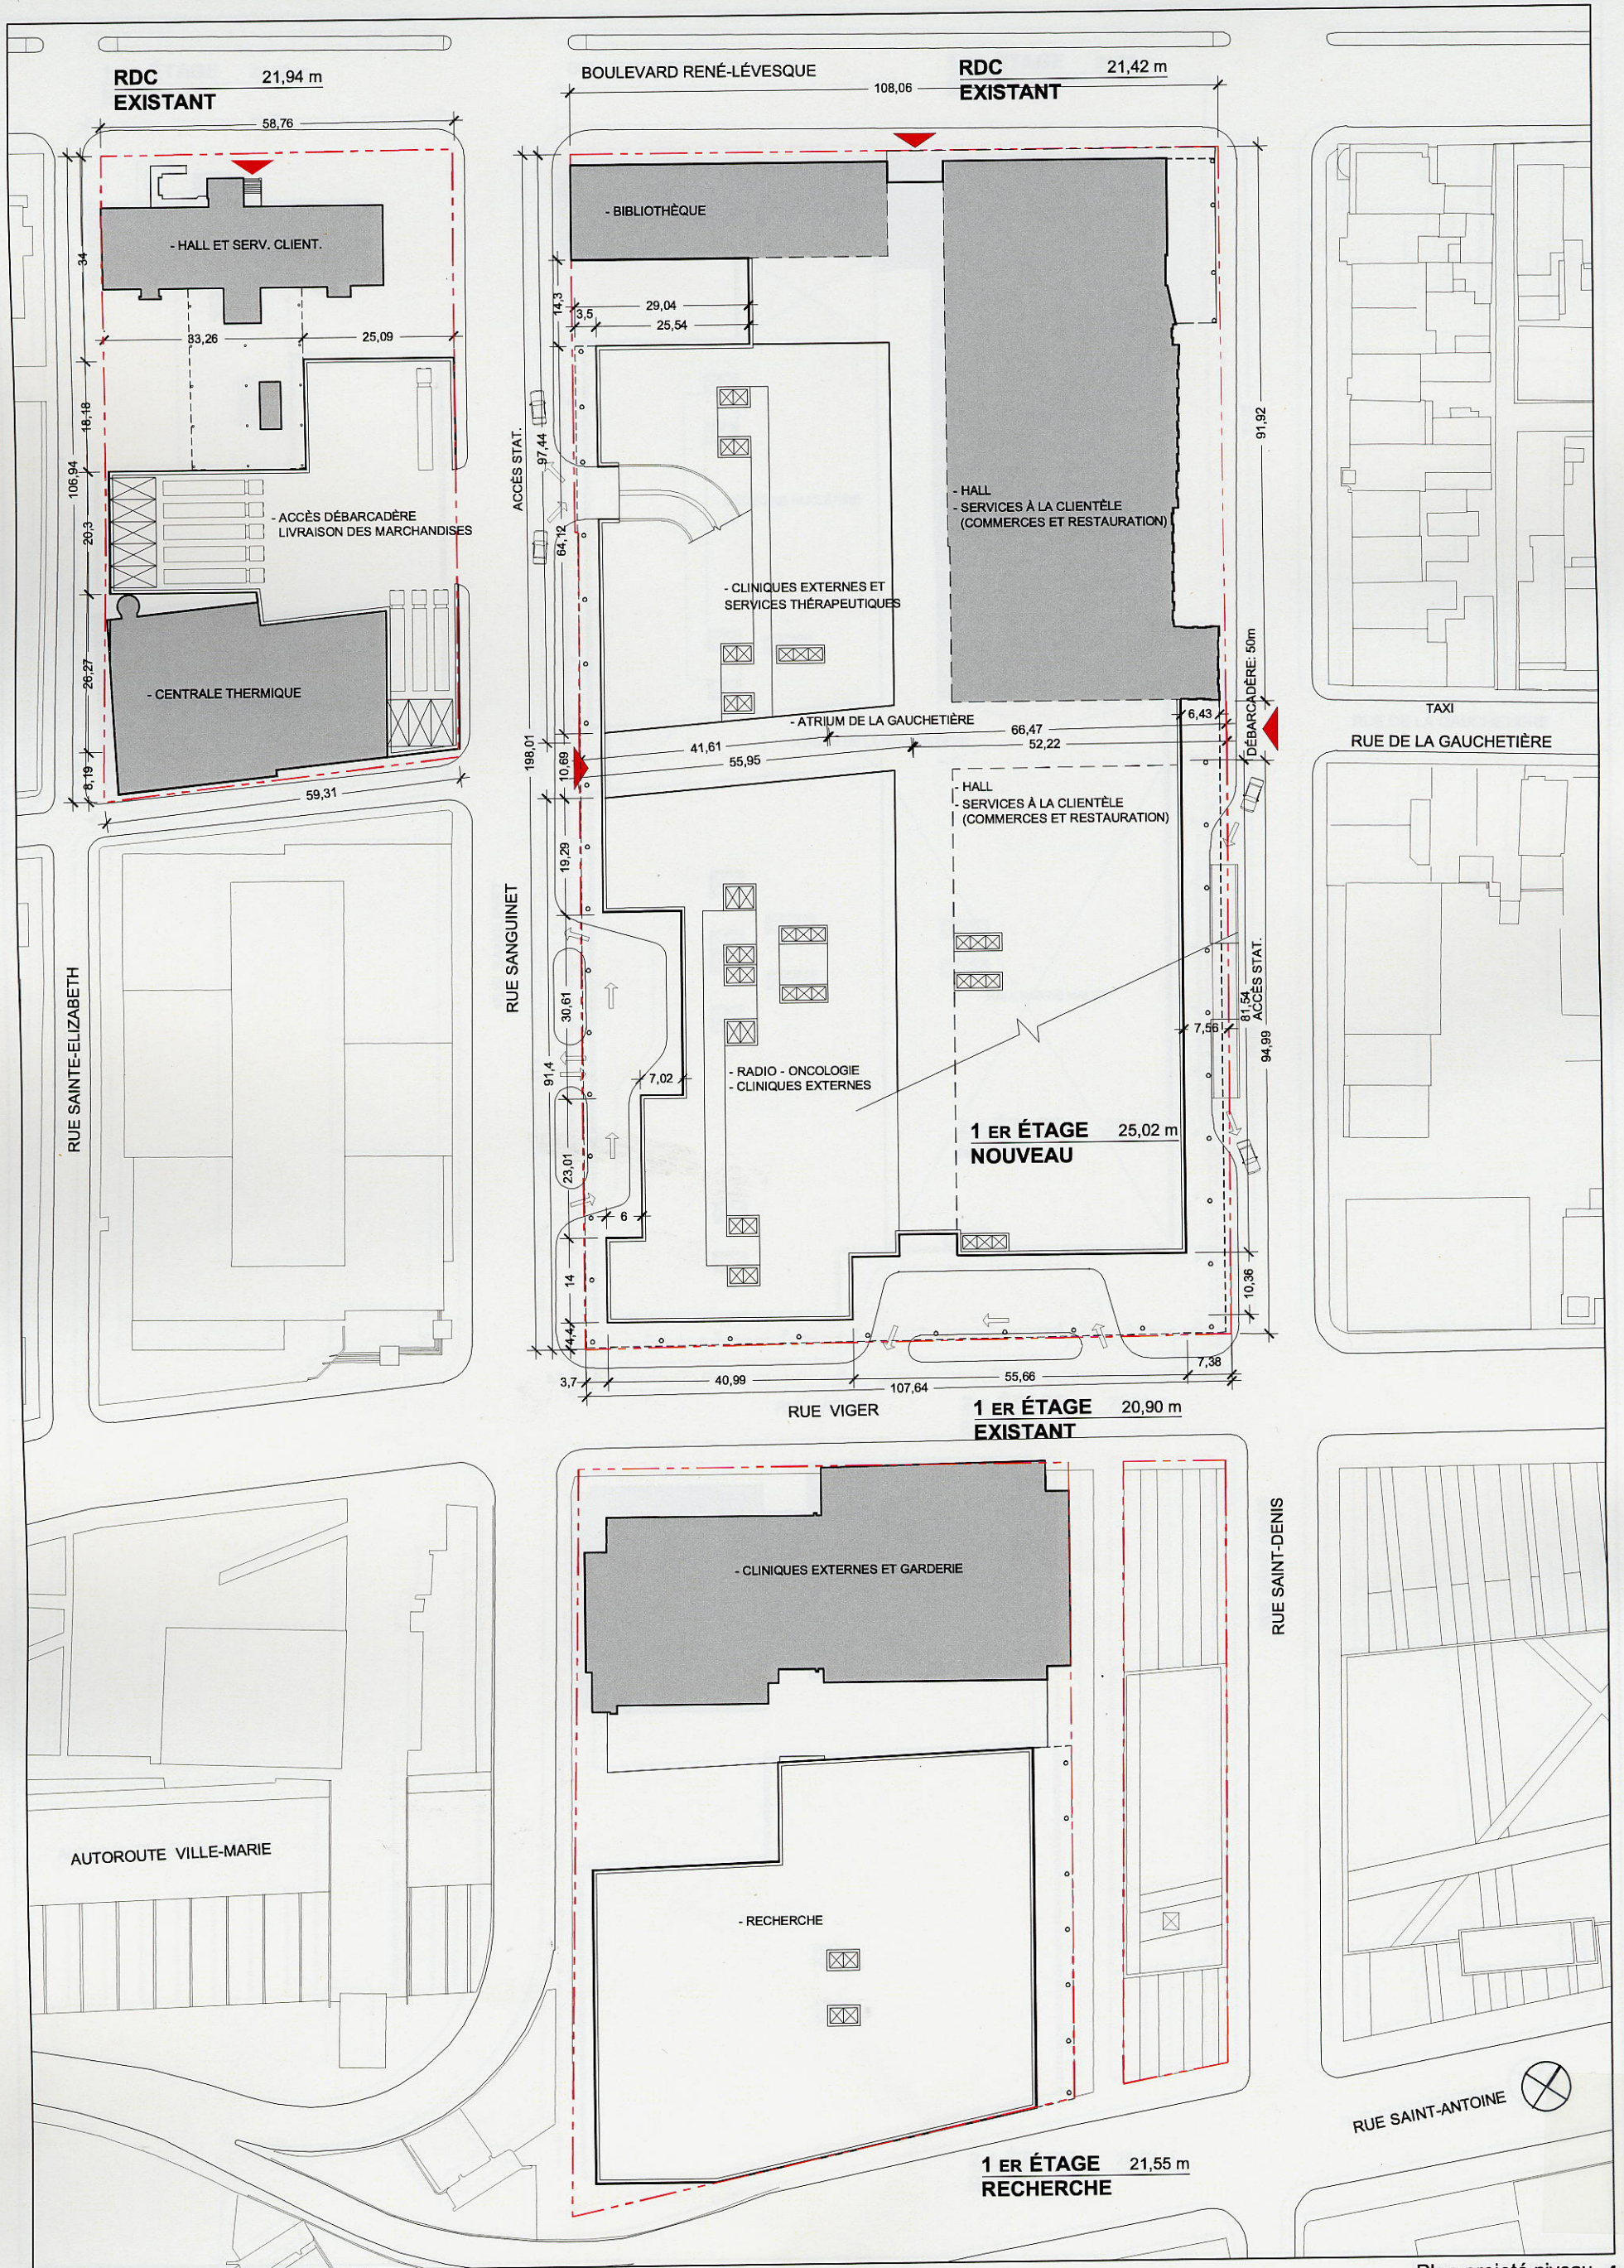

Plan projeté niveau RDC
Nouveau pavillon

échelle 1:1000
27 mars 2006

PROJET CHUM 2010 VERSION PRÉLIMINAIRE
YELLE • MAILLÉ • BIRTZ • BASTIEN • CORRIVEAU • GIRARD ARCHITECTES

échelle 1:1000
27 mars 2006

PROJET CHUM 2010 VERSION PRÉLIMINAIRE
 YELLE • MAILLÉ • BIRTZ • BASTIEN • CORRIVEAU • GIRARD ARCHITECTES