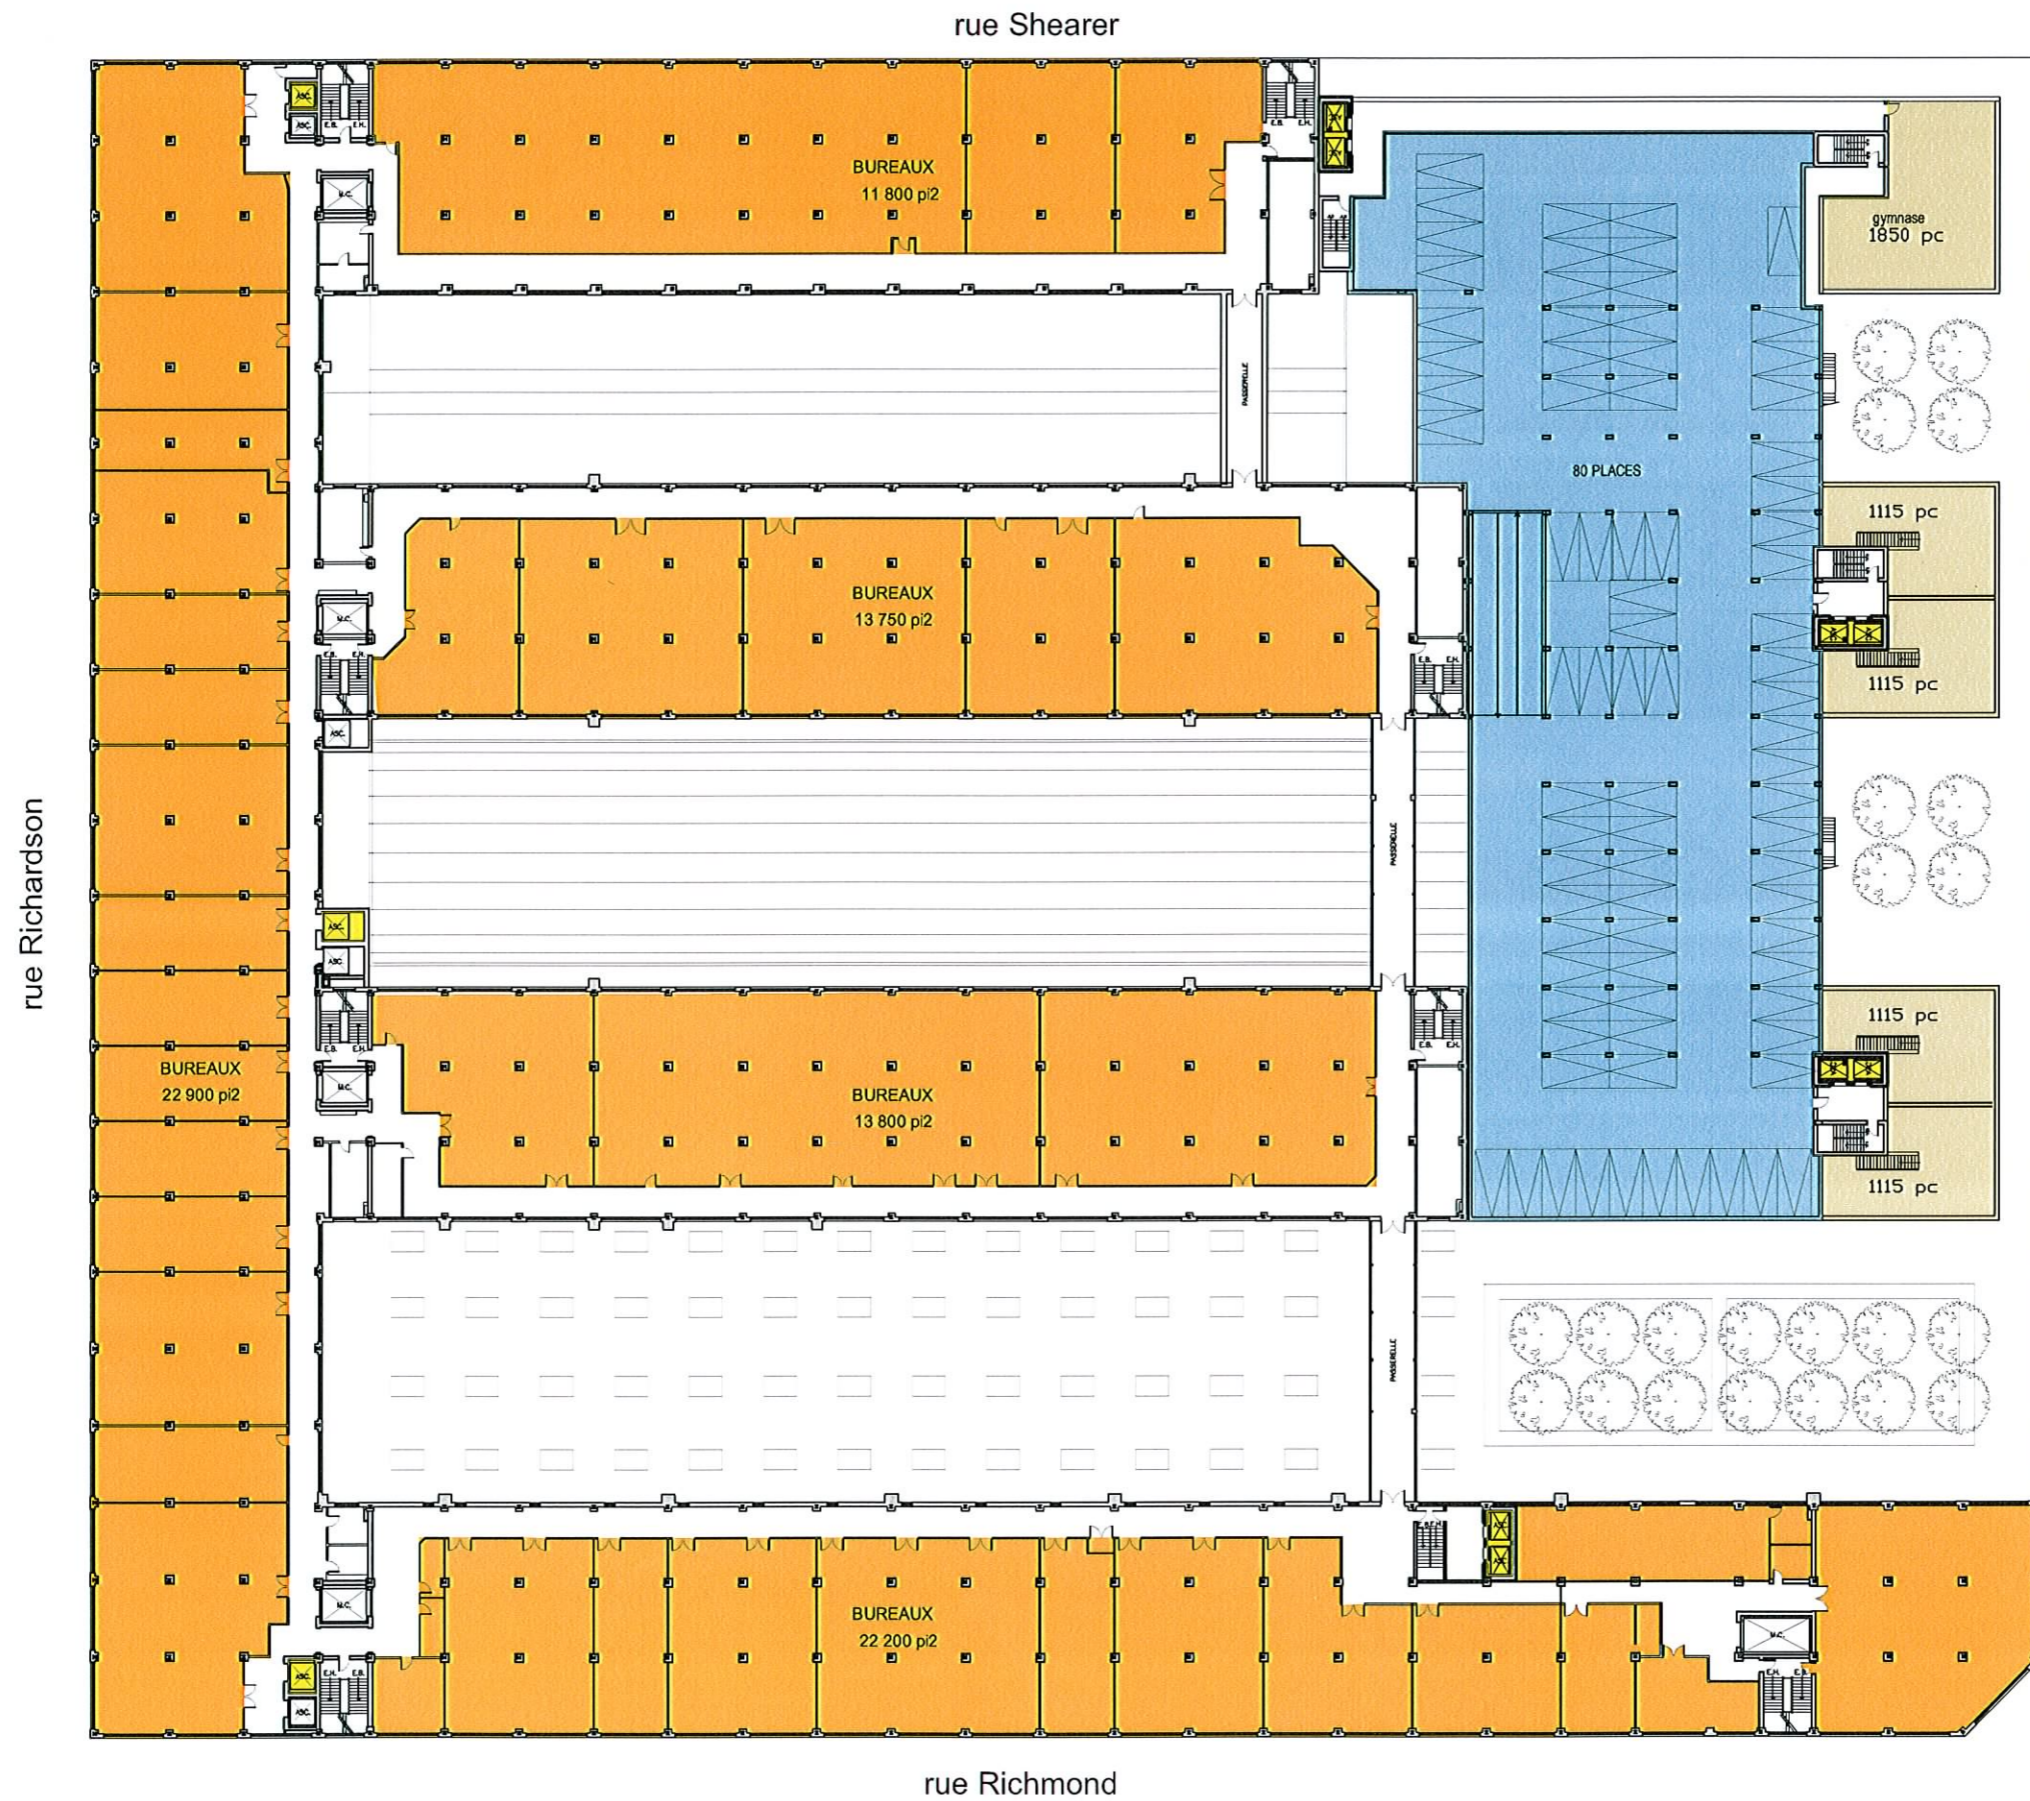

rue Shearer

rue Richardson

rue Richmond

SOUS-SOL

ÉCHELLE 1:600

rue St-Patrick

LEGENDE

- HABITATION  
Partie neuve
- HABITATION  
Partie existante
- BUREAU
- COMMERCE
- STATIONNEMENT
- LOCAUX TECHNIQUES

rue Shearer

rue Richardson

rue Richmond

rue St-Patrick

**NIVEAU 2** Bâtiment existant  
**NIVEAU 2A-B-C** Nouvelle construction  
 ÉCHELLE 1:600

LEGENDE

- HABITATION  
Partie neuve
- HABITATION  
Partie existante
- BUREAU
- COMMERCE
- STATIONNEMENT
- LOCAUX TECHNIQUES

NIVEAU 3 Bâtiment existant  
 NIVEAU 3 Nouvelle construction  
 ÉCHELLE 1:600

LEGENDE

- HABITATION  
Partie neuve
- HABITATION  
Partie existante
- BUREAU
- COMMERCE
- STATIONNEMENT
- LOCAUX TECHNIQUES