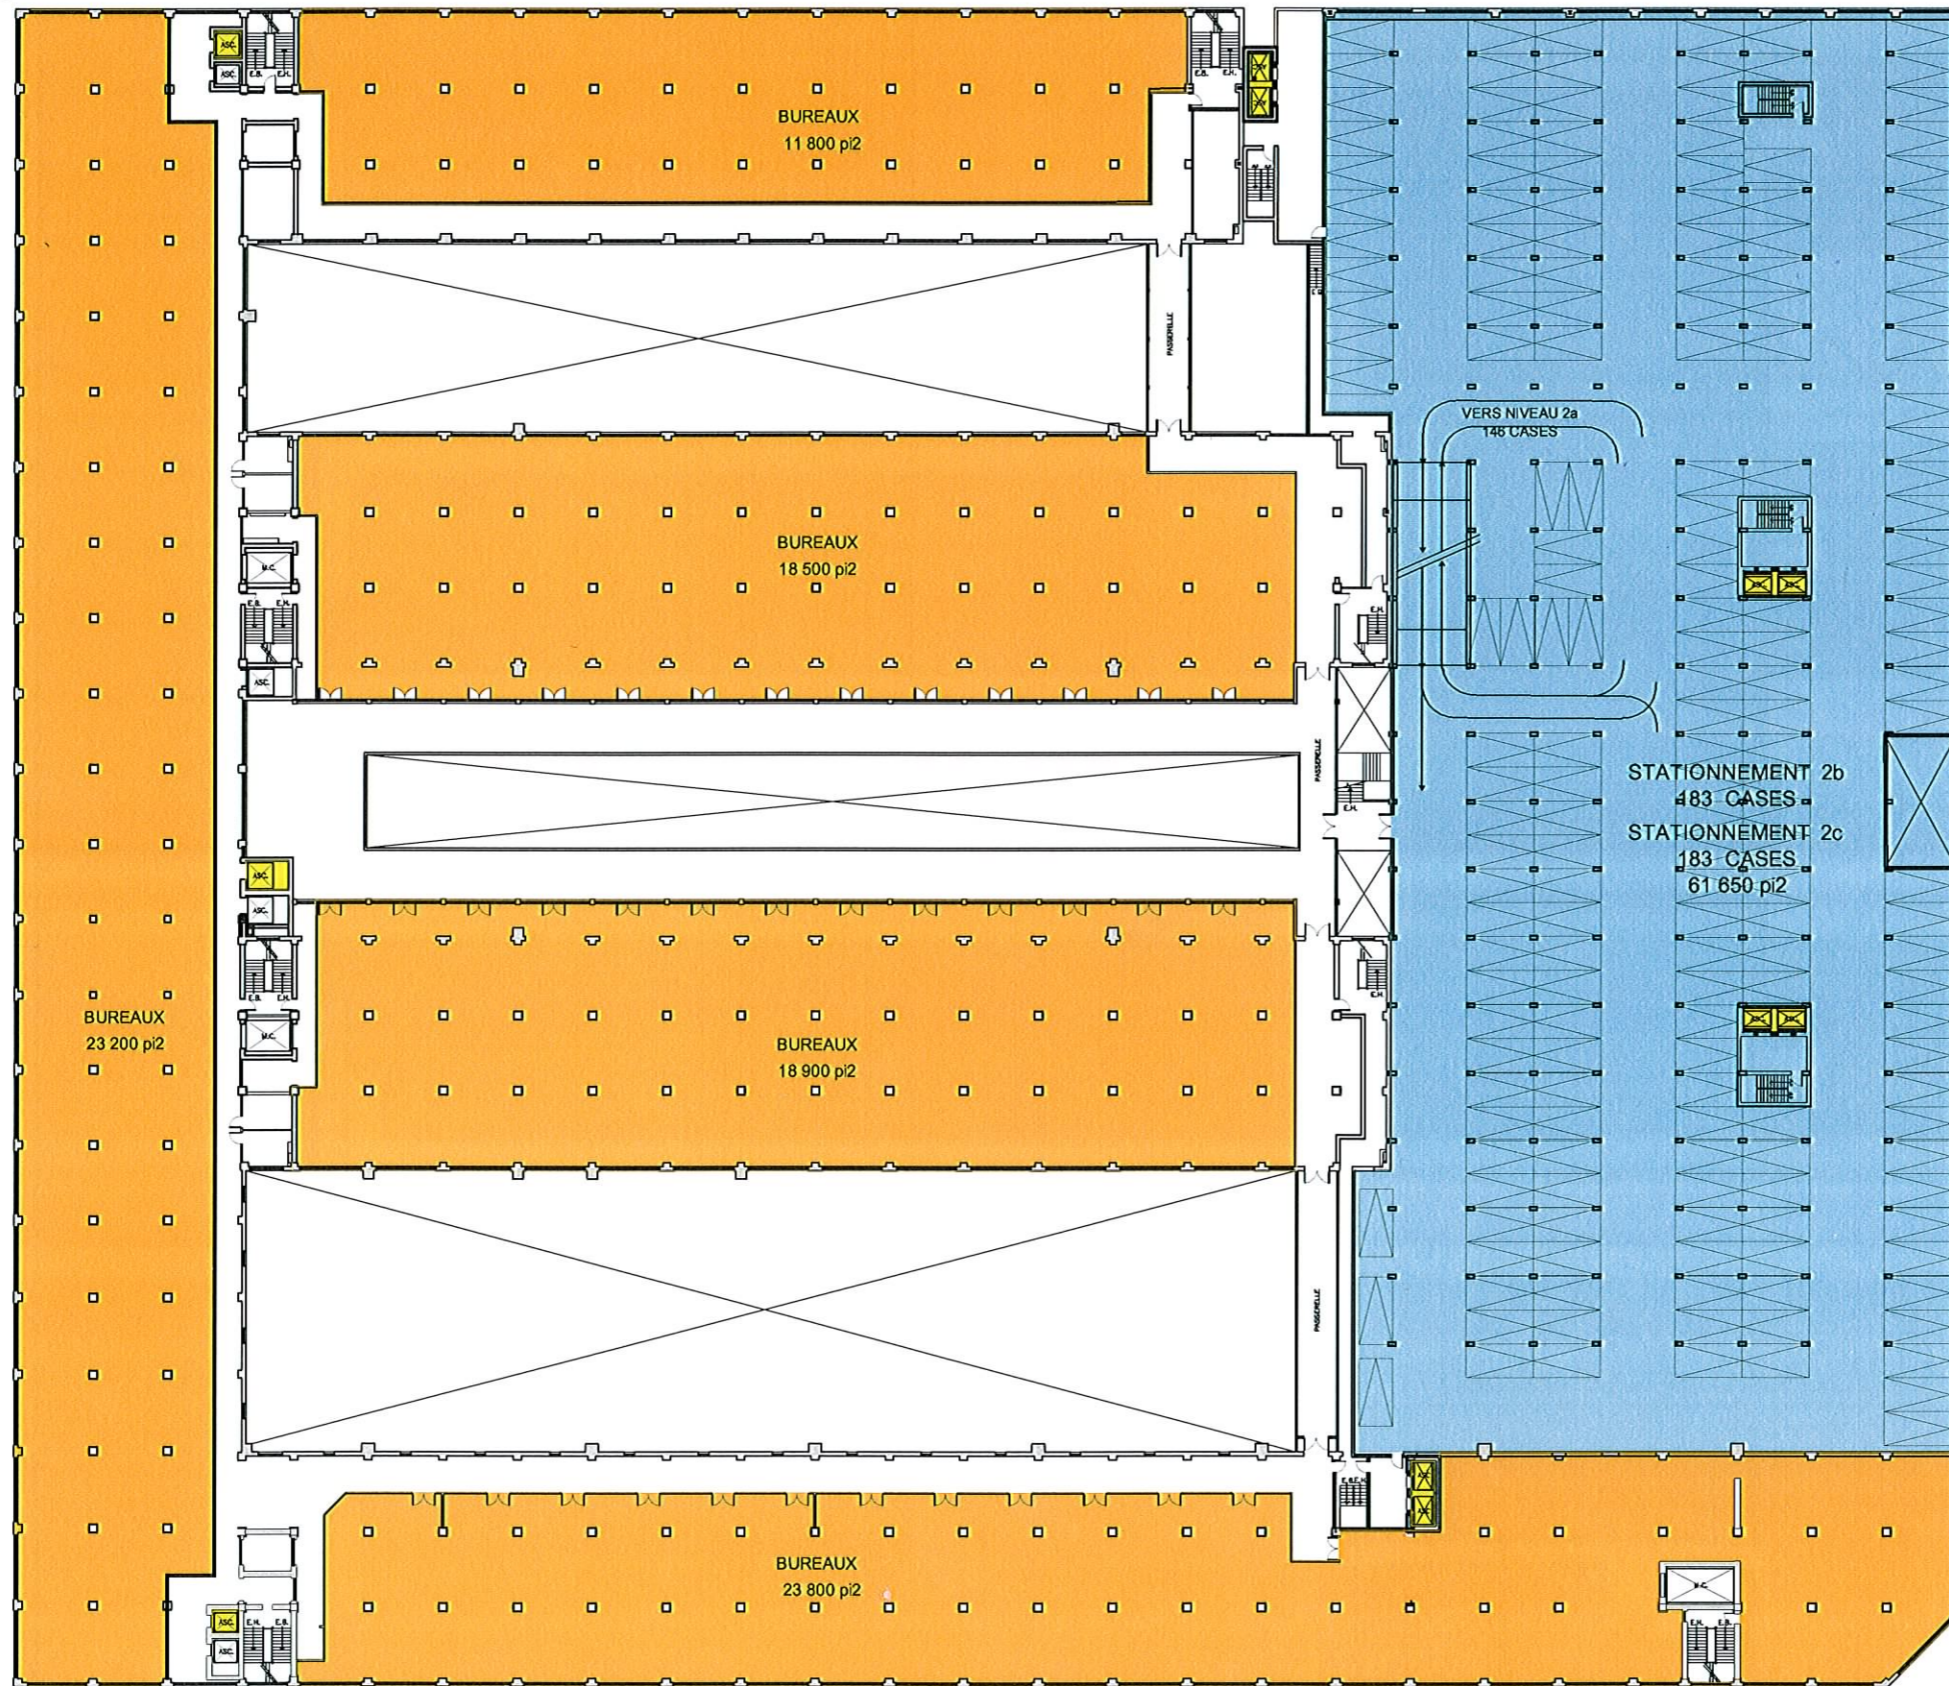

rue Shearer

rue Richardson

rue Richmond

SOUS-SOL

ÉCHELLE 1:600

rue St-Patrick

LEGENDE

- HABITATION  
Partie neuve
- HABITATION  
Partie existante
- BUREAU
- COMMERCE
- STATIONNEMENT
- LOCAUX TECHNIQUES

rue Shearer

rue Richardson

rue Richmond

rue St-Patrick

**NIVEAU 2** Bâtiment existant  
**NIVEAU 2A-B-C** Nouvelle construction  
 ÉCHELLE 1:600

LEGENDE

- HABITATION  
Partie neuve
- HABITATION  
Partie existante
- BUREAU
- COMMERCE
- STATIONNEMENT
- LOCAUX TECHNIQUES

NIVEAU 3 Bâtiment existant  
 NIVEAU 3 Nouvelle construction  
 ÉCHELLE 1:600

LEGENDE

- HABITATION  
Partie neuve
- HABITATION  
Partie existante
- BUREAU
- COMMERCE
- STATIONNEMENT
- LOCAUX TECHNIQUES