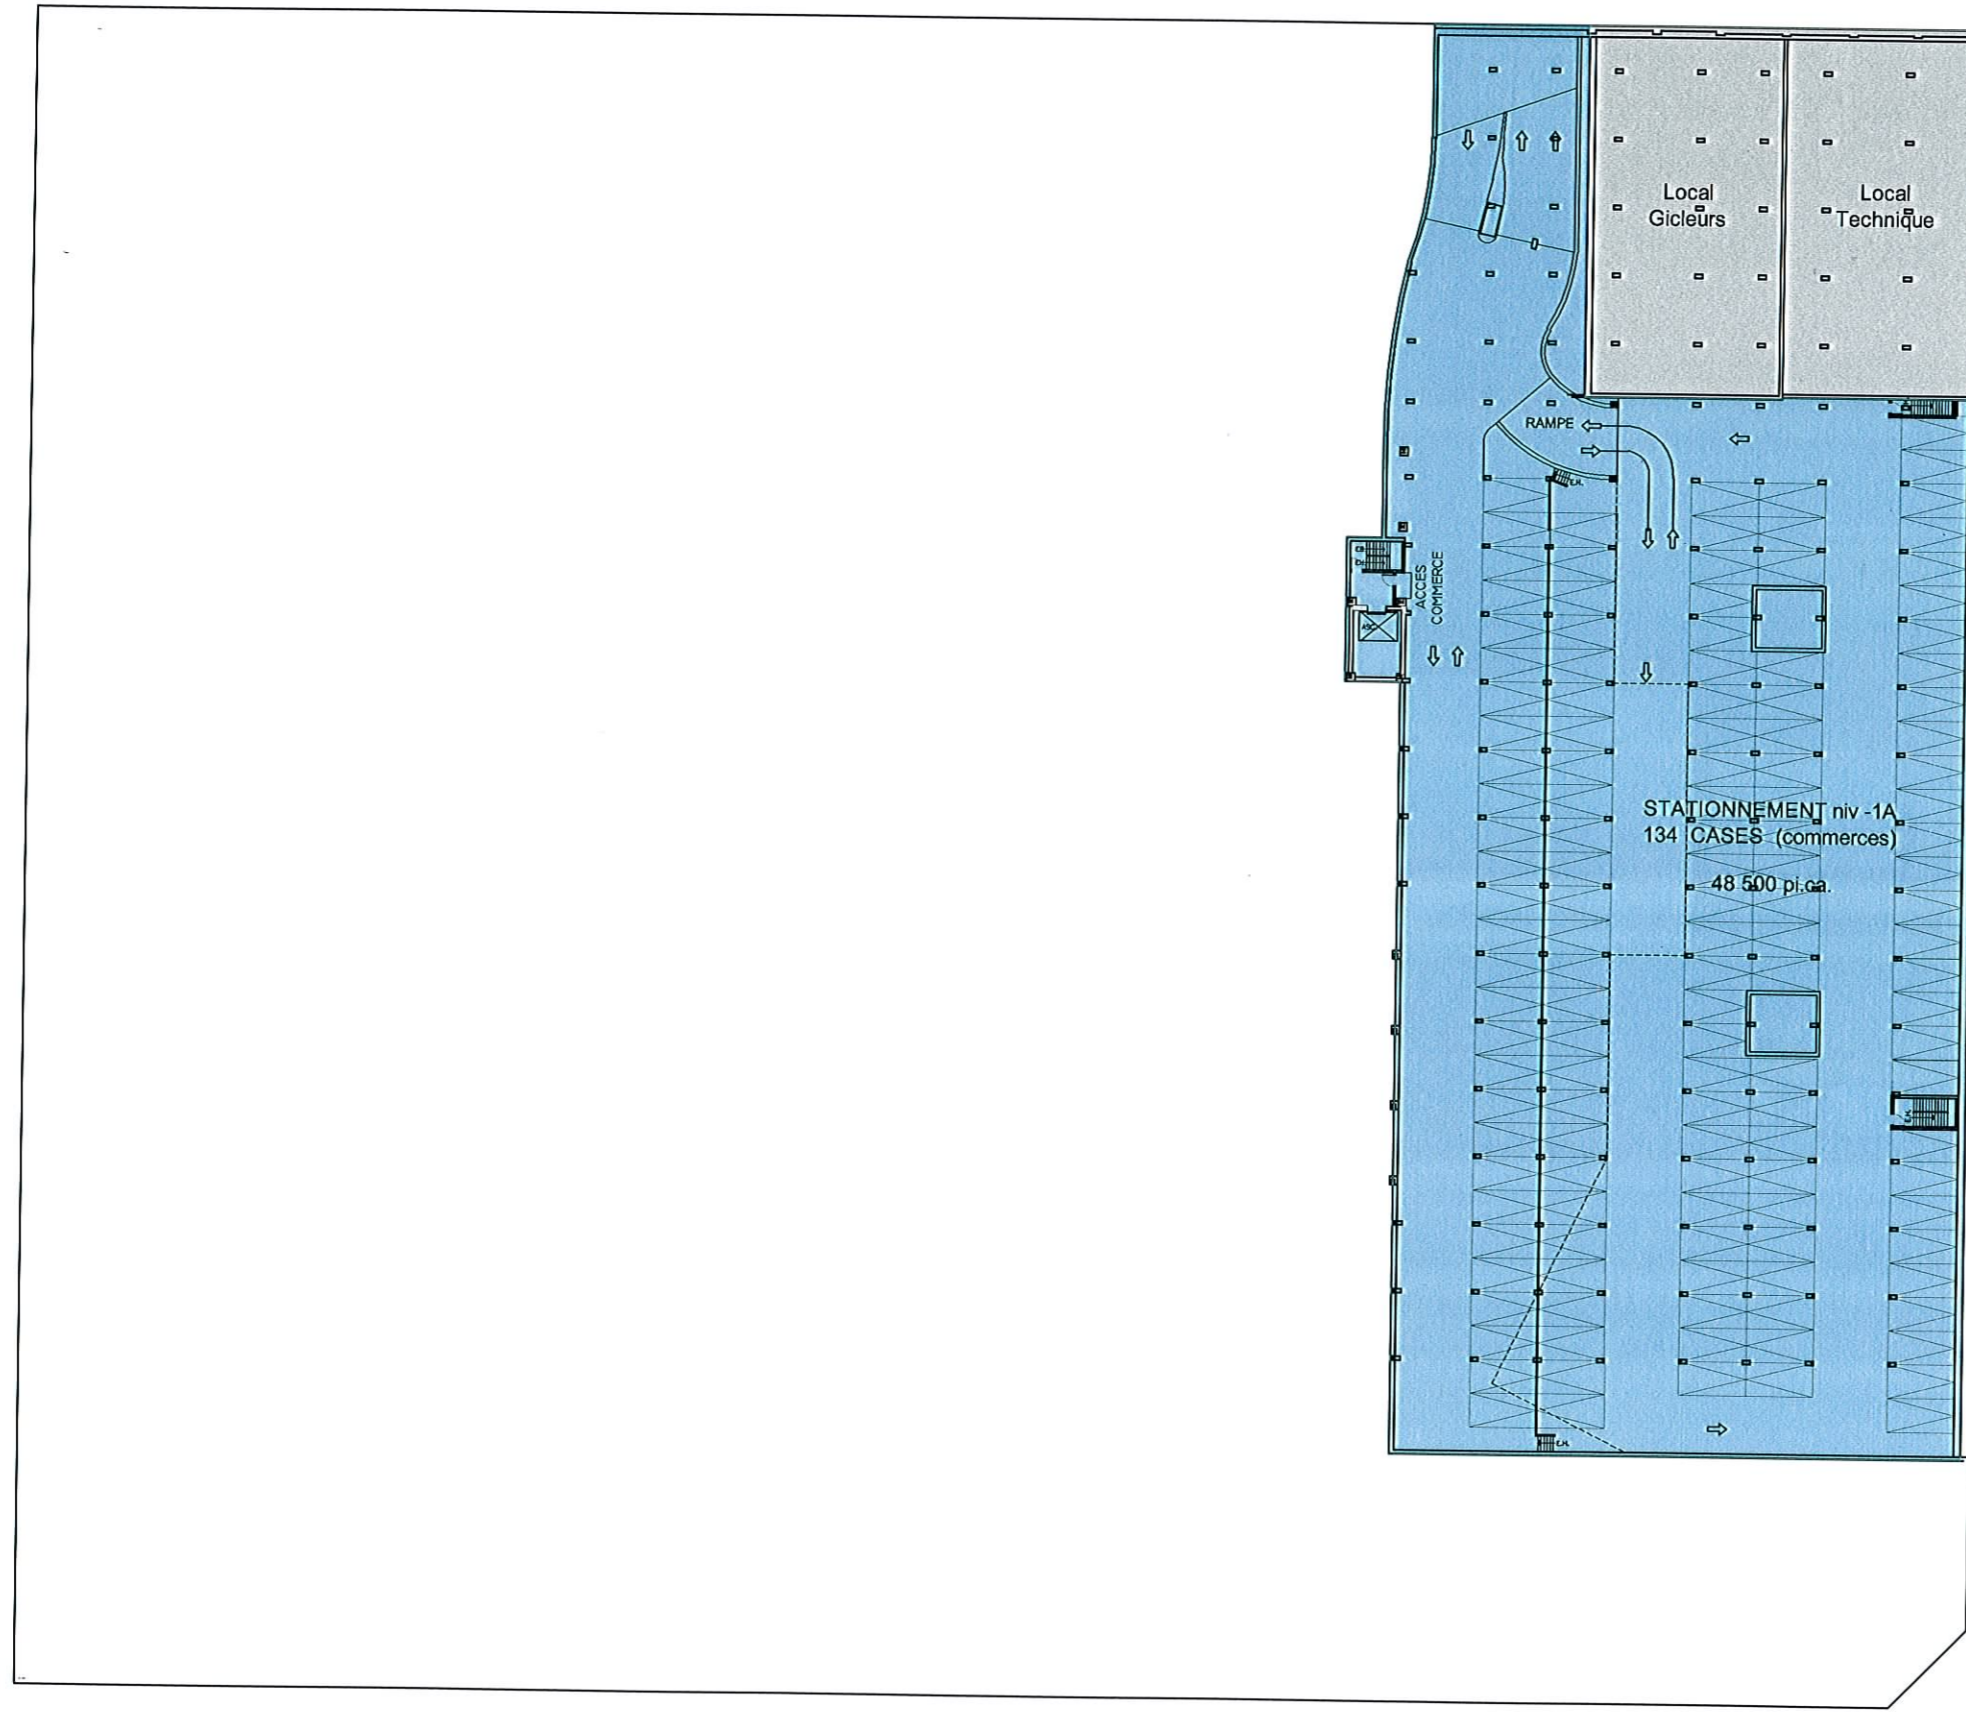

rue Shearer

rue Richardson

rue Richmond

SOUS-SOL

ÉCHELLE 1:600

rue St-Patrick

LEGENDE

- HABITATION  
Partie neuve
- HABITATION  
Partie existante
- BUREAU
- COMMERCE
- STATIONNEMENT
- LOCAUX TECHNIQUES

rue Shearer

rue Richardson

rue Richmond

rue St-Patrick

**NIVEAU 2** Bâtiment existant  
**NIVEAU 2A-B-C** Nouvelle construction  
 ÉCHELLE 1:600

LEGENDE

- HABITATION  
Partie neuve
- HABITATION  
Partie existante
- BUREAU
- COMMERCE
- STATIONNEMENT
- LOCAUX TECHNIQUES

NIVEAU 3 Bâtiment existant  
 NIVEAU 3 Nouvelle construction  
 ÉCHELLE 1:600

LEGENDE

- HABITATION  
Partie neuve
- HABITATION  
Partie existante
- BUREAU
- COMMERCE
- STATIONNEMENT
- LOCAUX TECHNIQUES