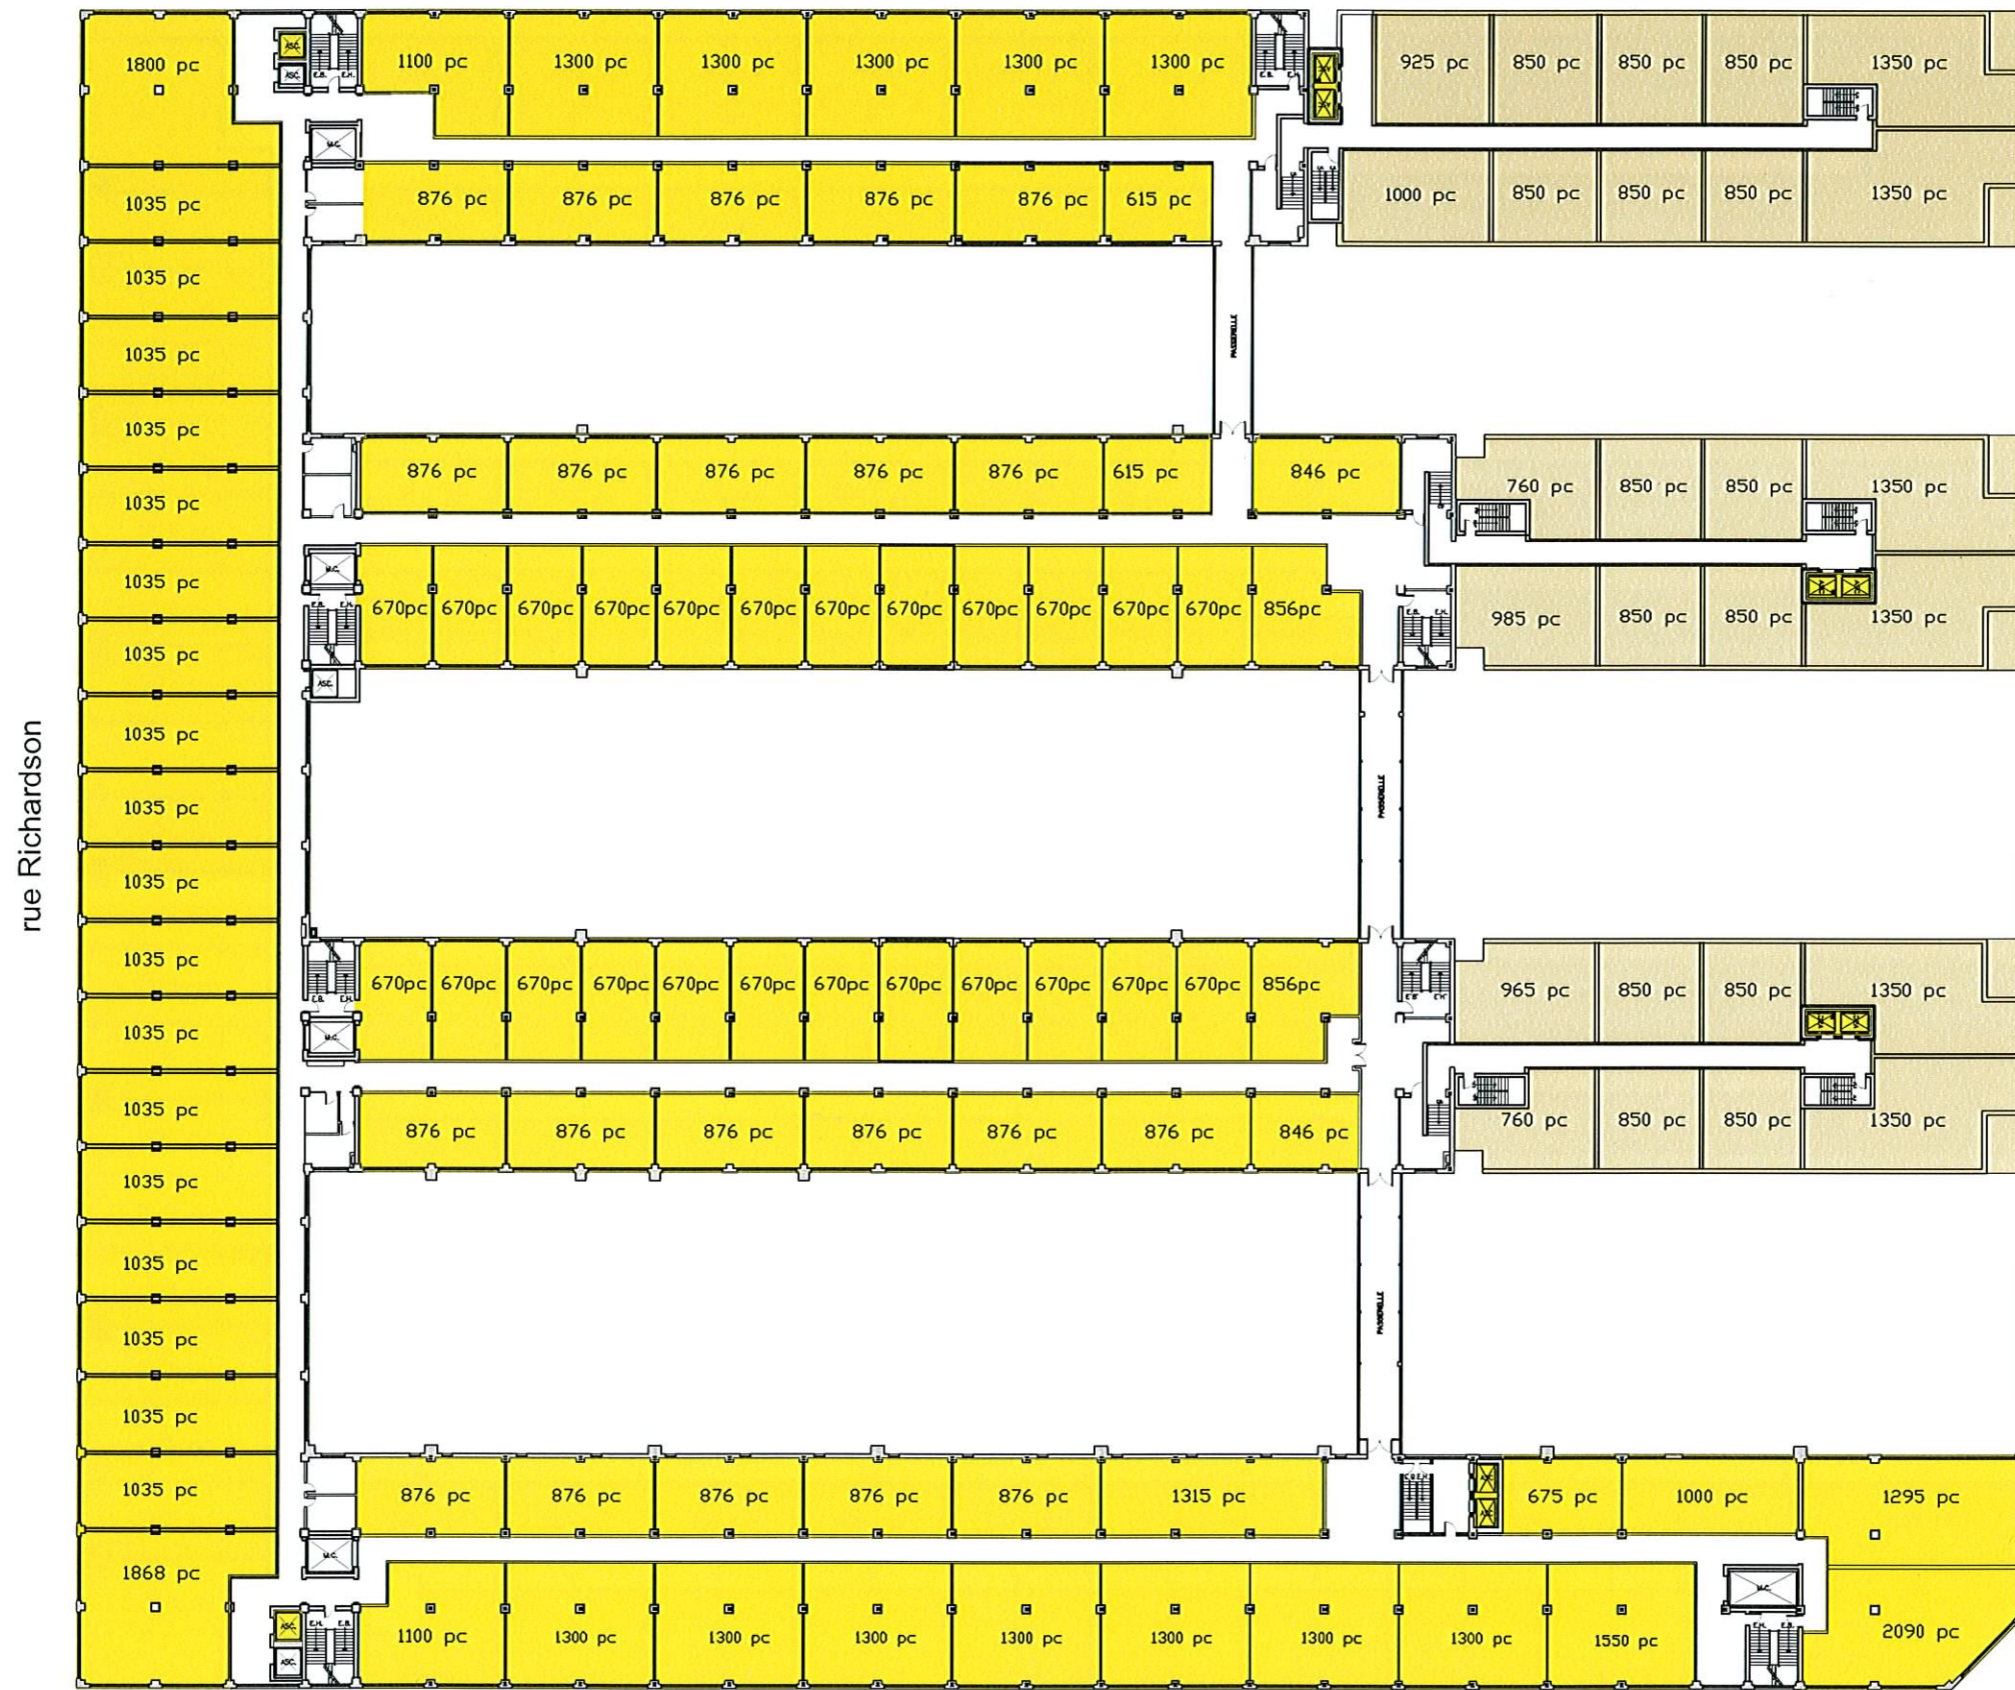

rue Shearer

NIVEAU 6 - 7 Bâtiment existant
 NIVEAU 7 - 9 Nouvelle construction
 ÉCHELLE 1:600

rue St-Patrick

LEGENDE

- HABITATION
Partie neuve
- HABITATION
Partie existante
- BUREAU
- COMMERCE
- STATIONNEMENT
- LOCAUX TECHNIQUES

rue Richmond

rue Shearer

rue Richardson

rue St-Patrick

rue Richmond

NIVEAU 8 Bâtiment existant
 NIVEAU 10 Nouvelle construction
 ÉCHELLE 1:600

LEGENDE

- HABITATION
Partie neuve
- HABITATION
Partie existante
- BUREAU
- COMMERCE
- STATIONNEMENT
- LOCAUX TECHNIQUES