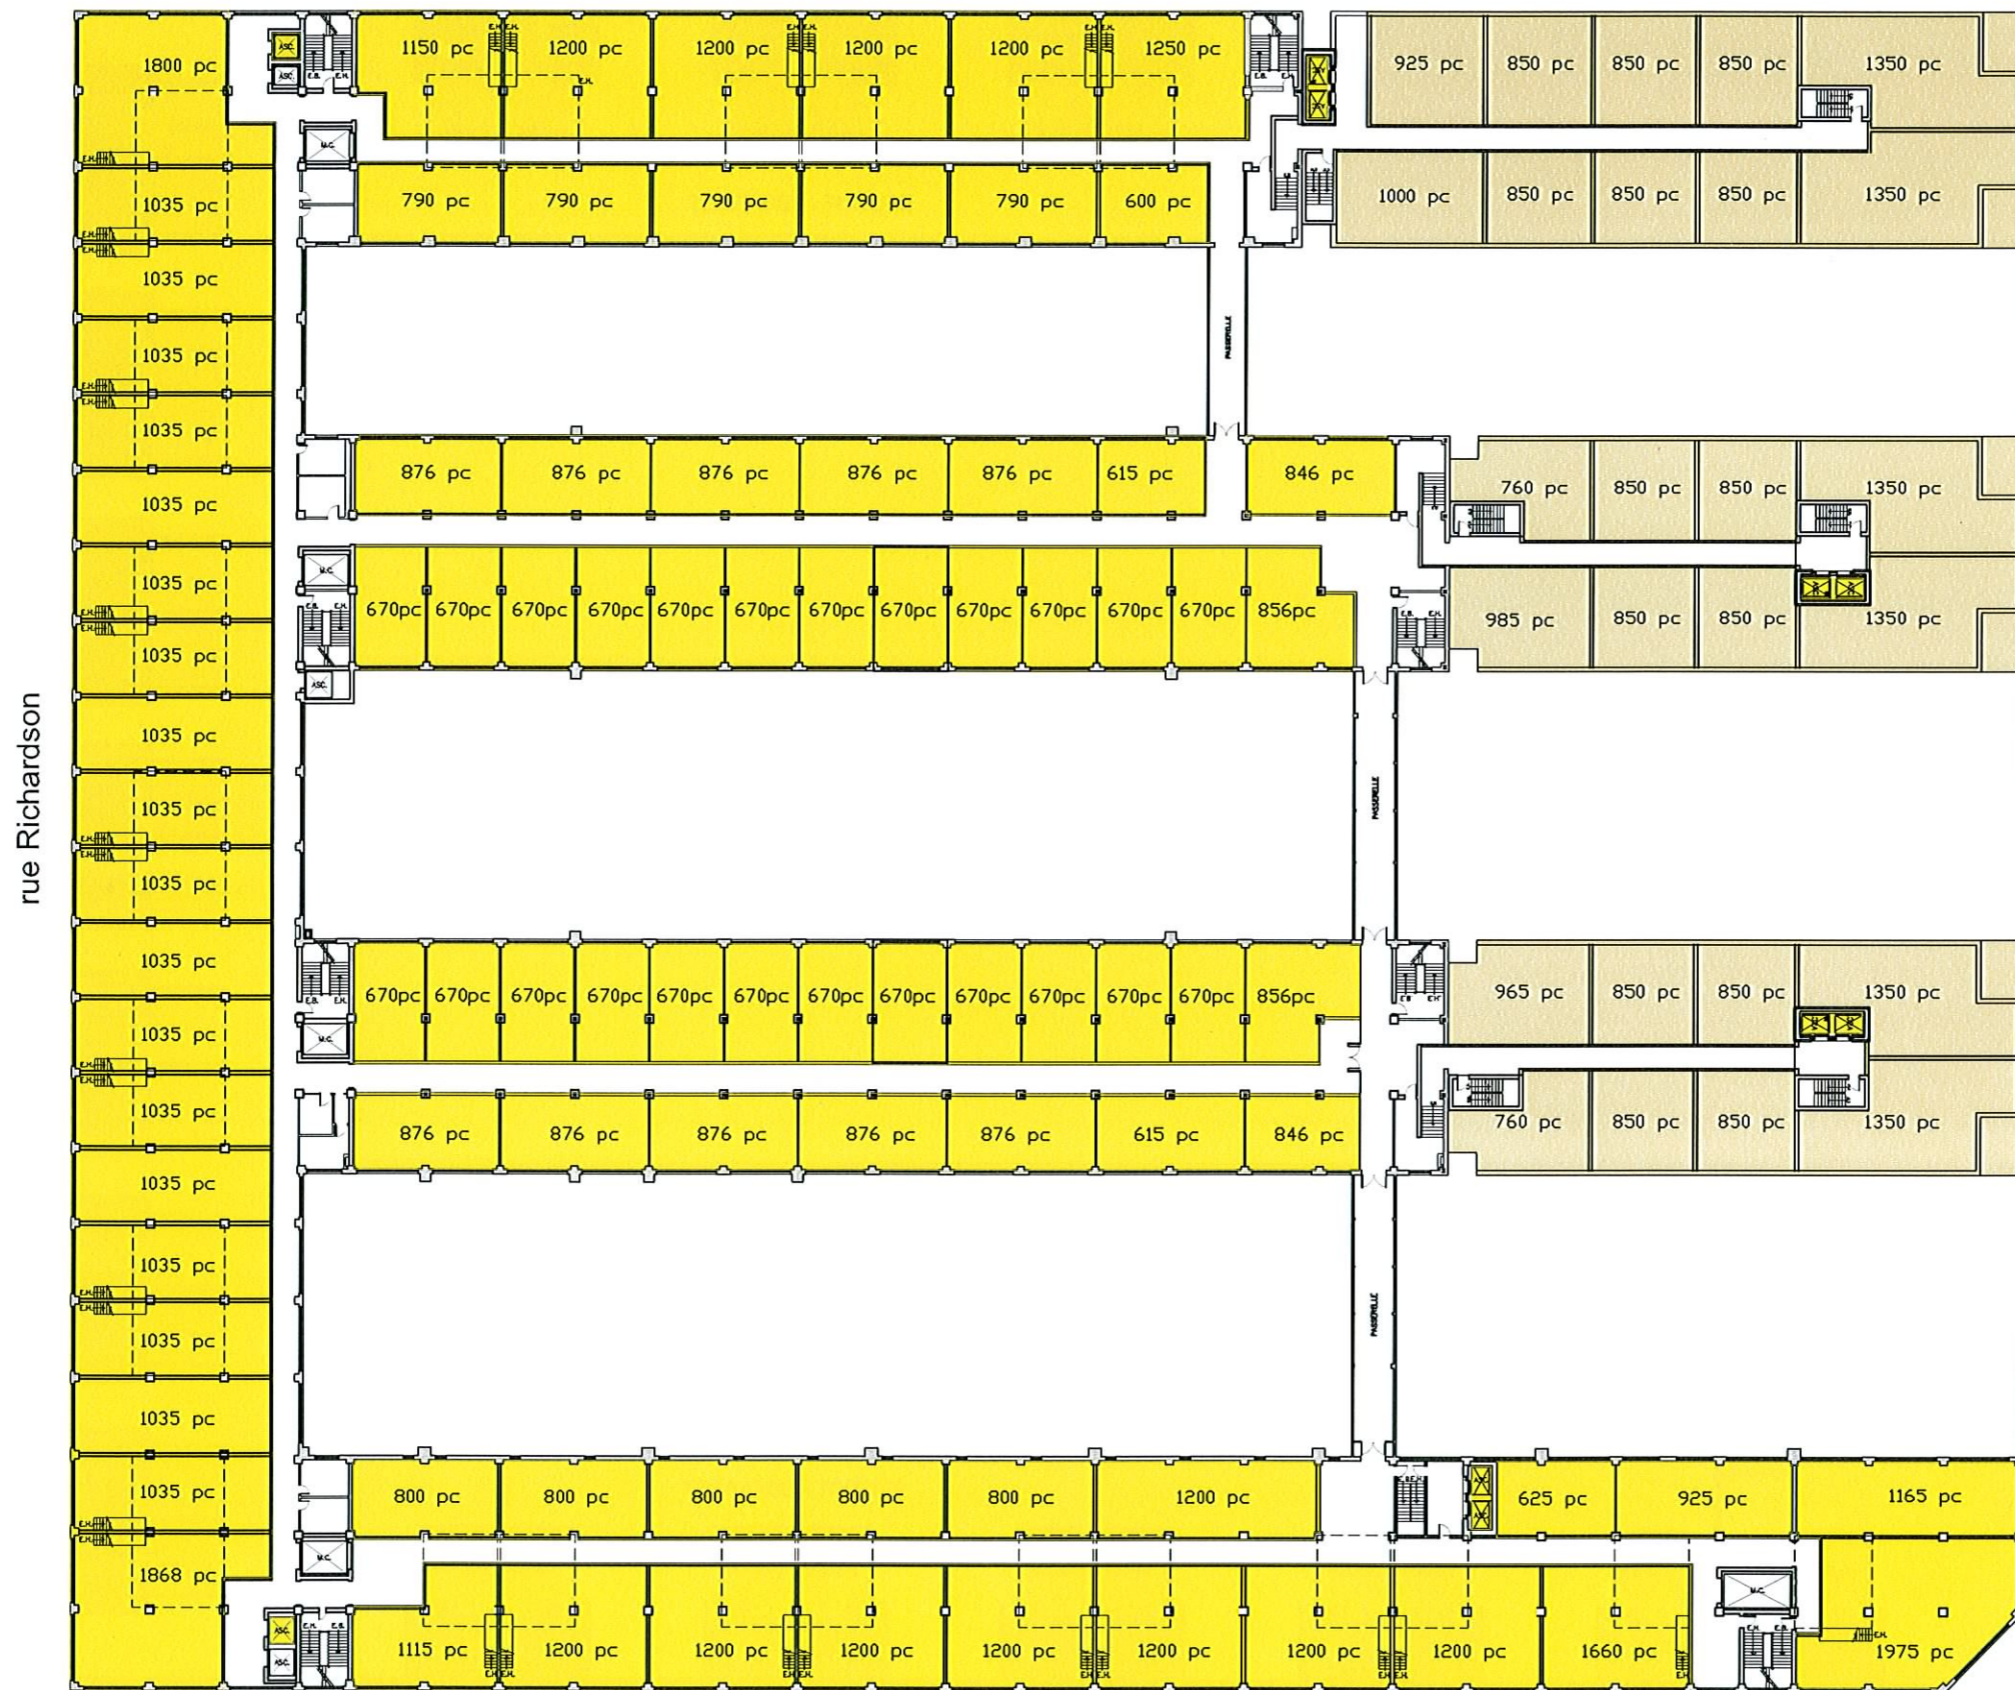

rue Shearer

NIVEAU 6 - 7 Bâtiment existant
 NIVEAU 7 - 9 Nouvelle construction
 ÉCHELLE 1:600

rue St-Patrick

LEGENDE

- HABITATION
Partie neuve
- HABITATION
Partie existante
- BUREAU
- COMMERCE
- STATIONNEMENT
- LOCAUX TECHNIQUES

rue Richmond

rue Shearer

rue Richardson

rue St-Patrick

rue Richmond

NIVEAU 8 Bâtiment existant
 NIVEAU 10 Nouvelle construction
 ÉCHELLE 1:600

LEGENDE

- HABITATION
Partie neuve
- HABITATION
Partie existante
- BUREAU
- COMMERCE
- STATIONNEMENT
- LOCAUX TECHNIQUES