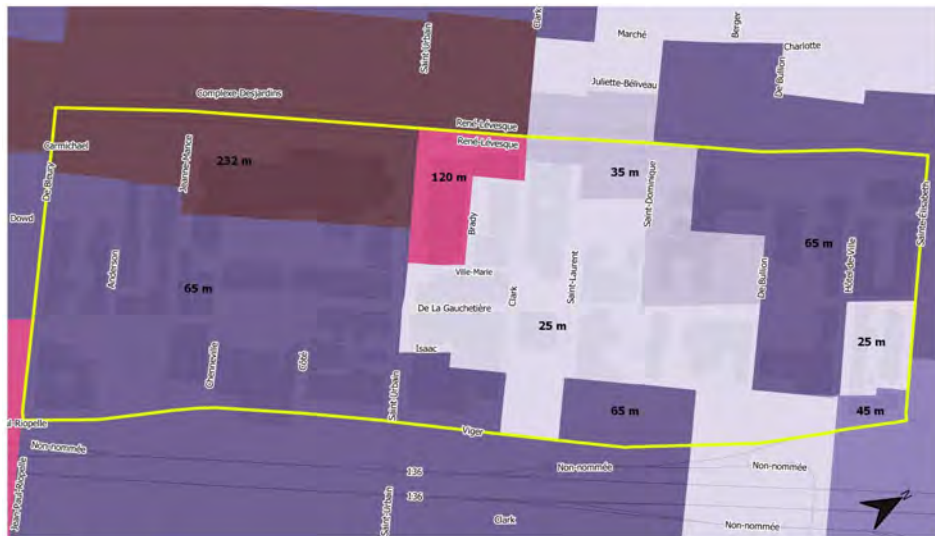

Modifications proposées : Limites de hauteur

AVANT