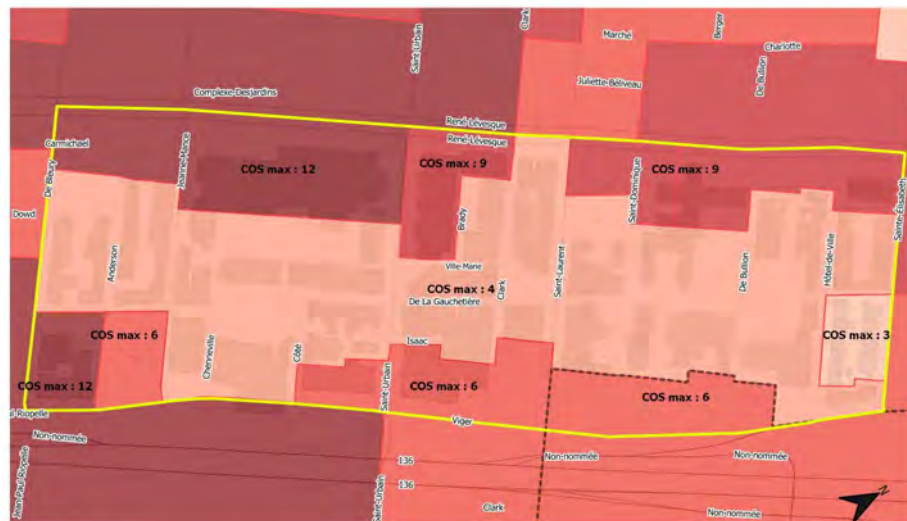

Modifications proposées : Densité de construction (COS)

AVANT

APRÈS

NOTE : Ce document est produit uniquement pour offrir une lecture plus facile des modifications apportées au Projet de règlement modifiant le Plan d'urbanisme et n'a aucune valeur légale. Veuillez consulter l'ANNEXE B du règlement modifiant le Plan d'urbanisme de la Ville de Montréal (04-047-XXX) pour la version officielle.