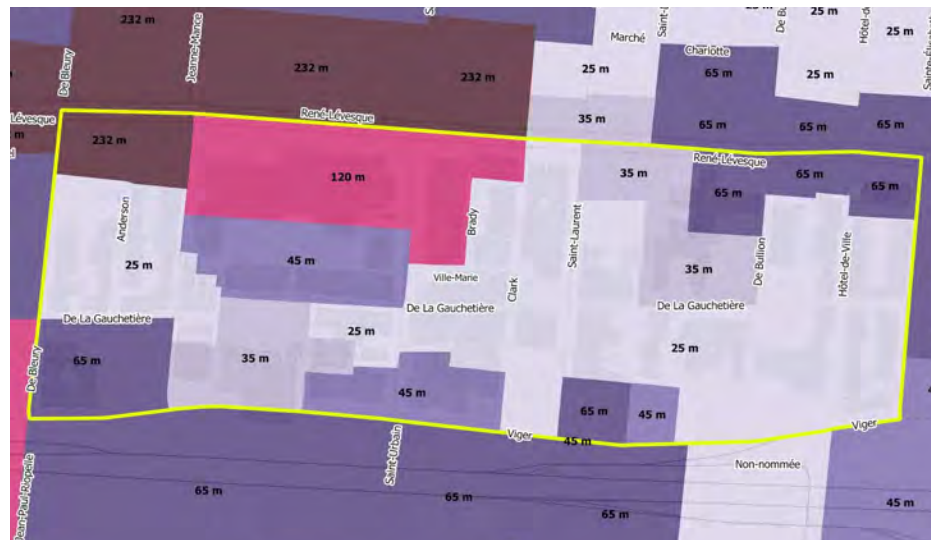

APRÈS

NOTE : Ce document est produit uniquement pour offrir une lecture plus facile des modifications apportées au Projet de règlement modifiant le Plan d'urbanisme et n'a aucune valeur légale. Veuillez consulter l'ANNEXE C du règlement modifiant le Plan d'urbanisme de la Ville de Montréal (04-047-XXX) pour la version officielle.