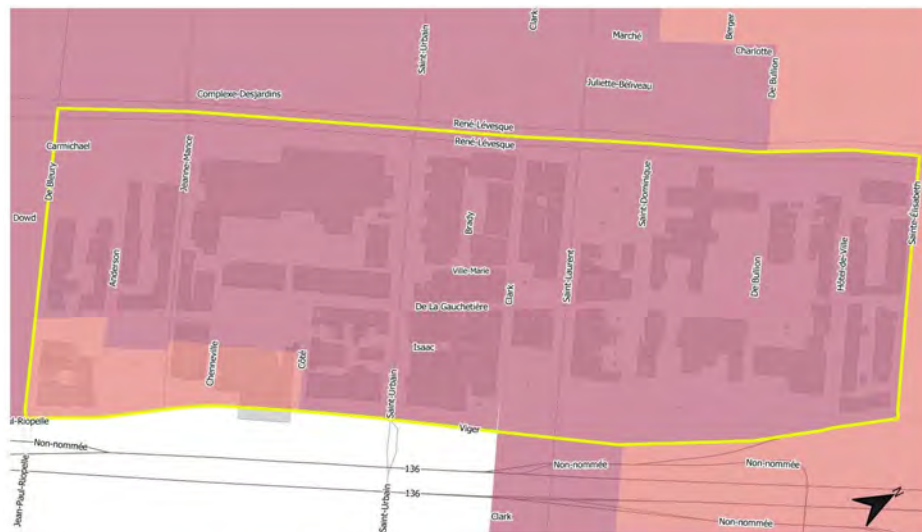

APRÈS

NOTE : Ce document est produit uniquement pour offrir une lecture plus facile des modifications apportées au Projet de règlement modifiant le Plan d'urbanisme et n'a aucune valeur légale. Veuillez consulter l'ANNEXE A du règlement modifiant le Plan d'urbanisme de la Ville de Montréal (04-047-XXX) pour la version officielle.