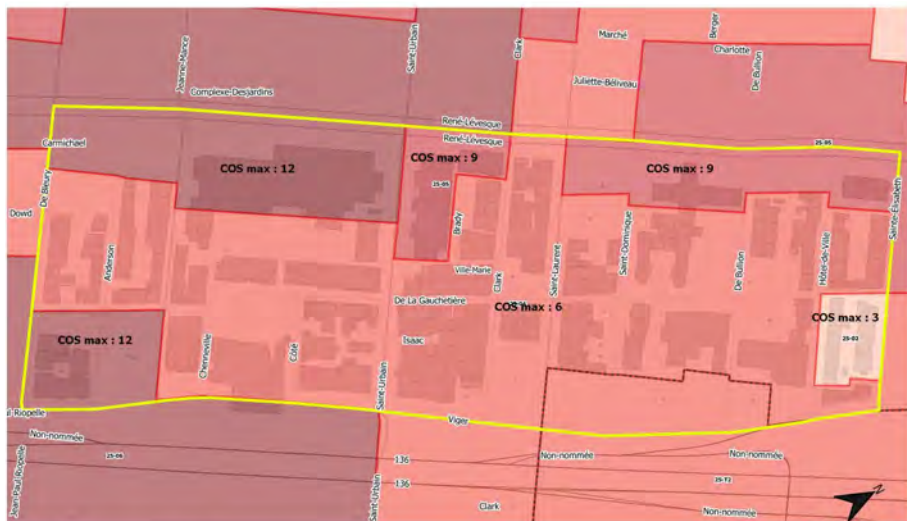

Modifications proposées : Densité de construction (COS)

AVANT

APRÈS

NOTE : Ce document est produit uniquement pour offrir une lecture plus facile des modifications apportées au Projet de règlement modifiant le Plan d'urbanisme et n'a aucune valeur légale. Veuillez consulter l'ANNEXE B du règlement modifiant le Plan d'urbanisme de la Ville de Montréal (04-047-XXX) pour la version officielle.