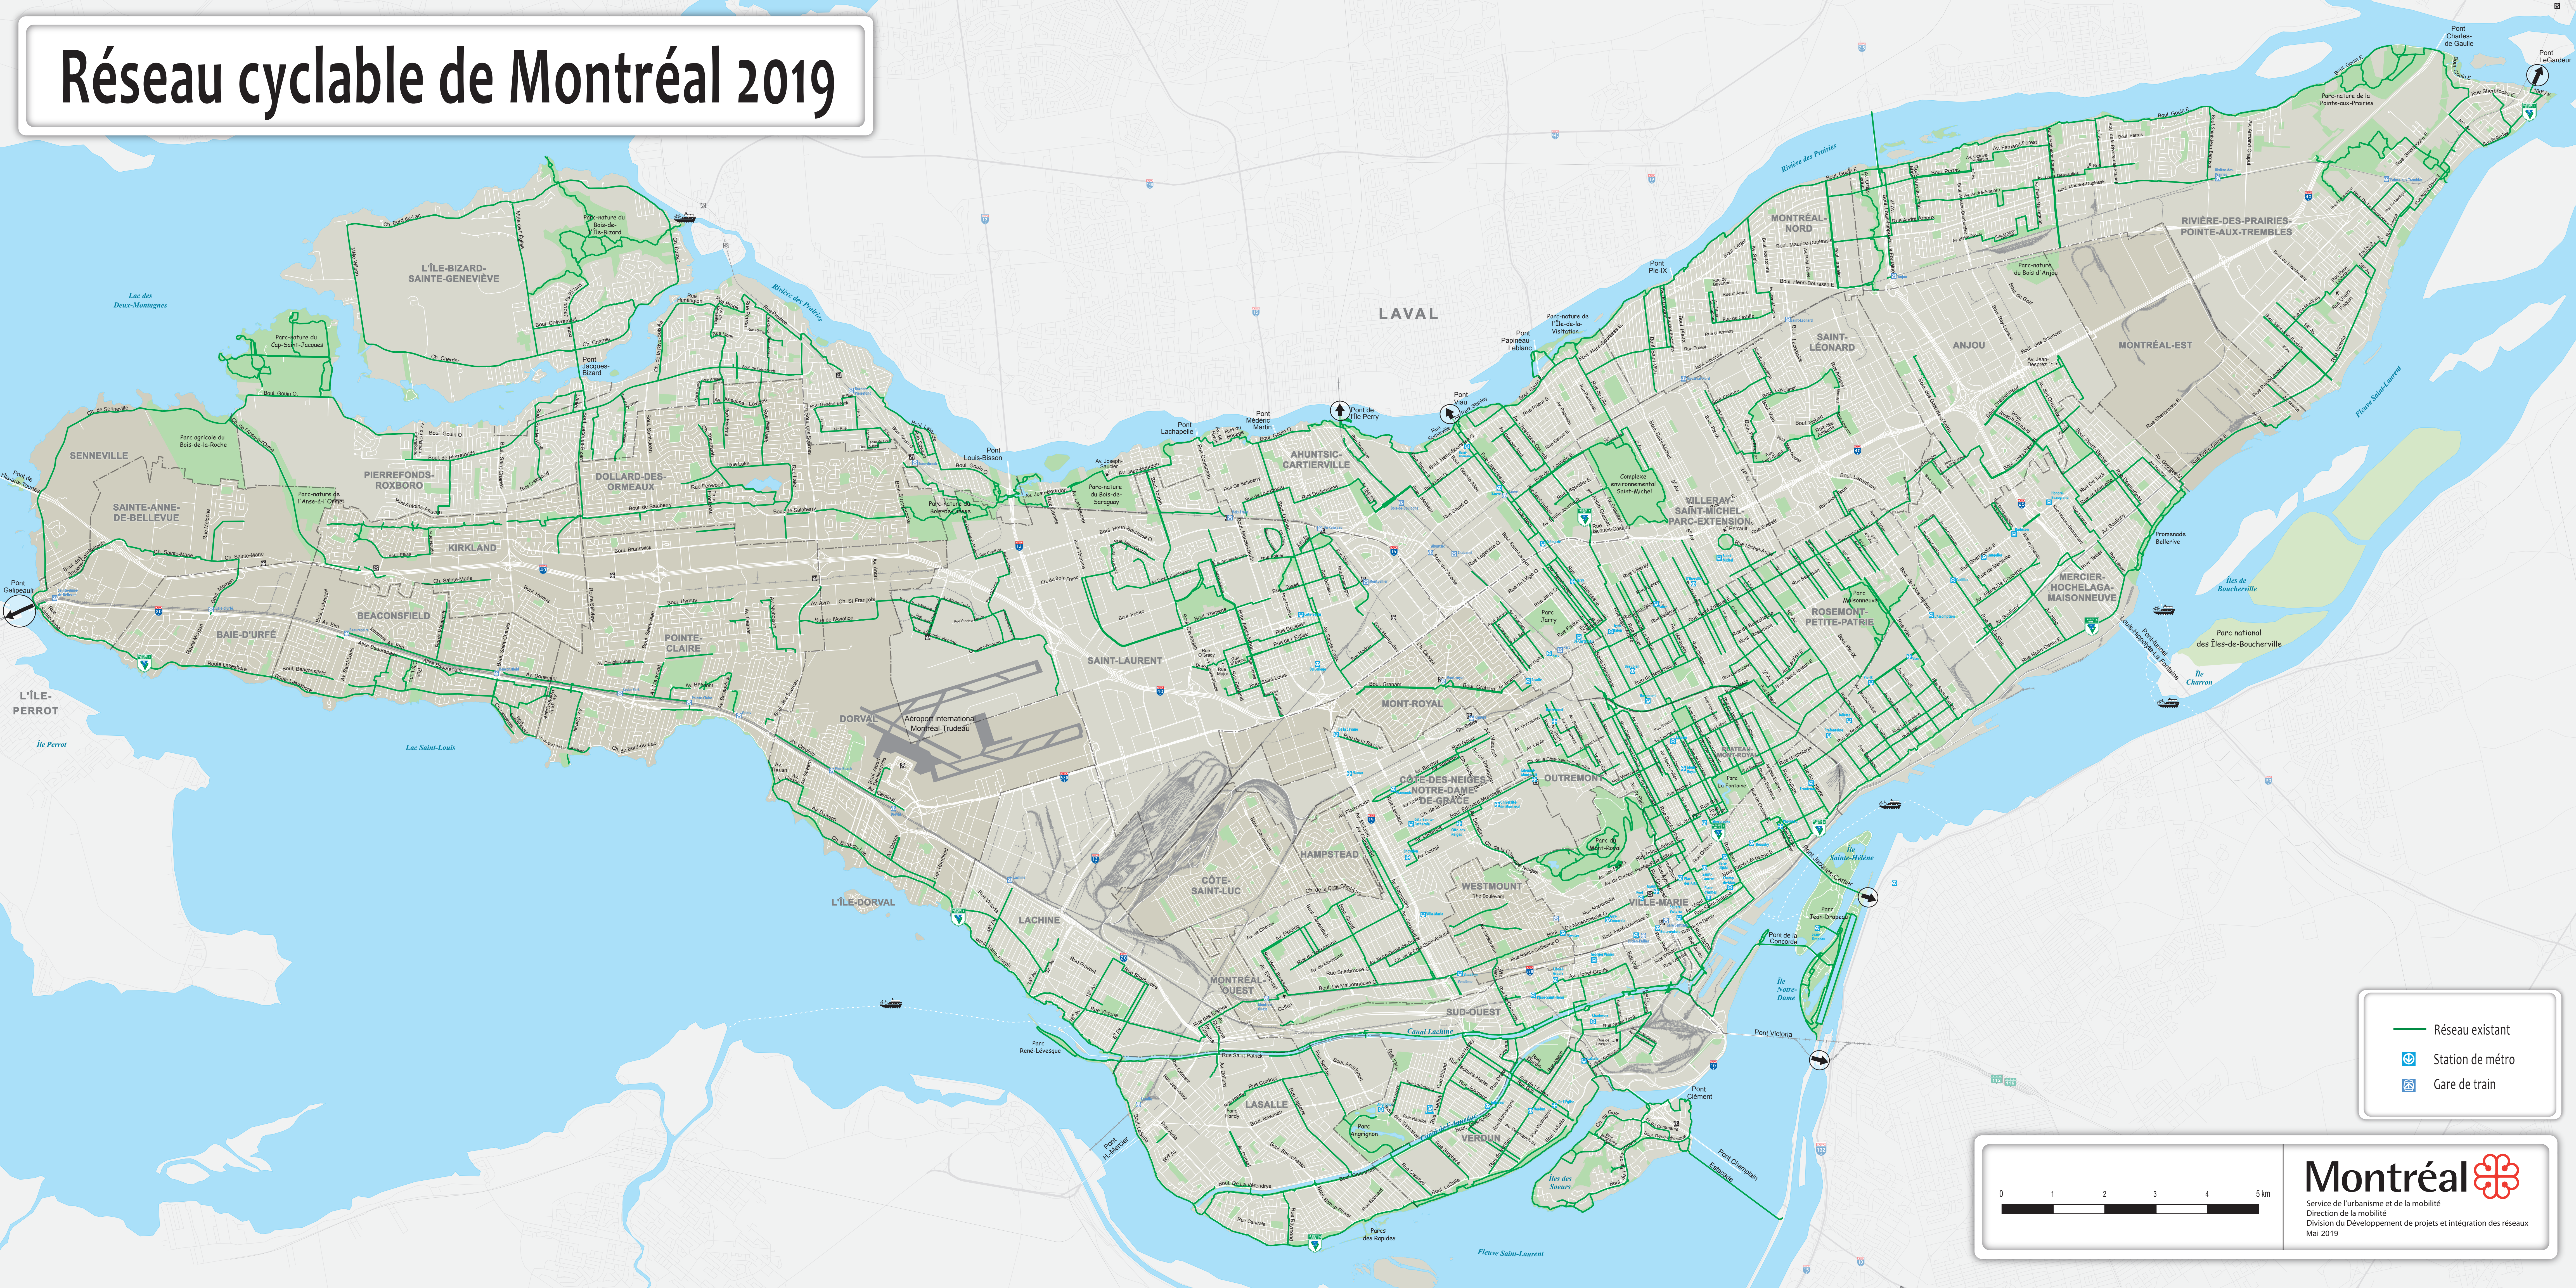

Réseau cyclable de Montréal 2019

- Réseau existant
- 🚇 Station de métro
- 🚊 Gare de train