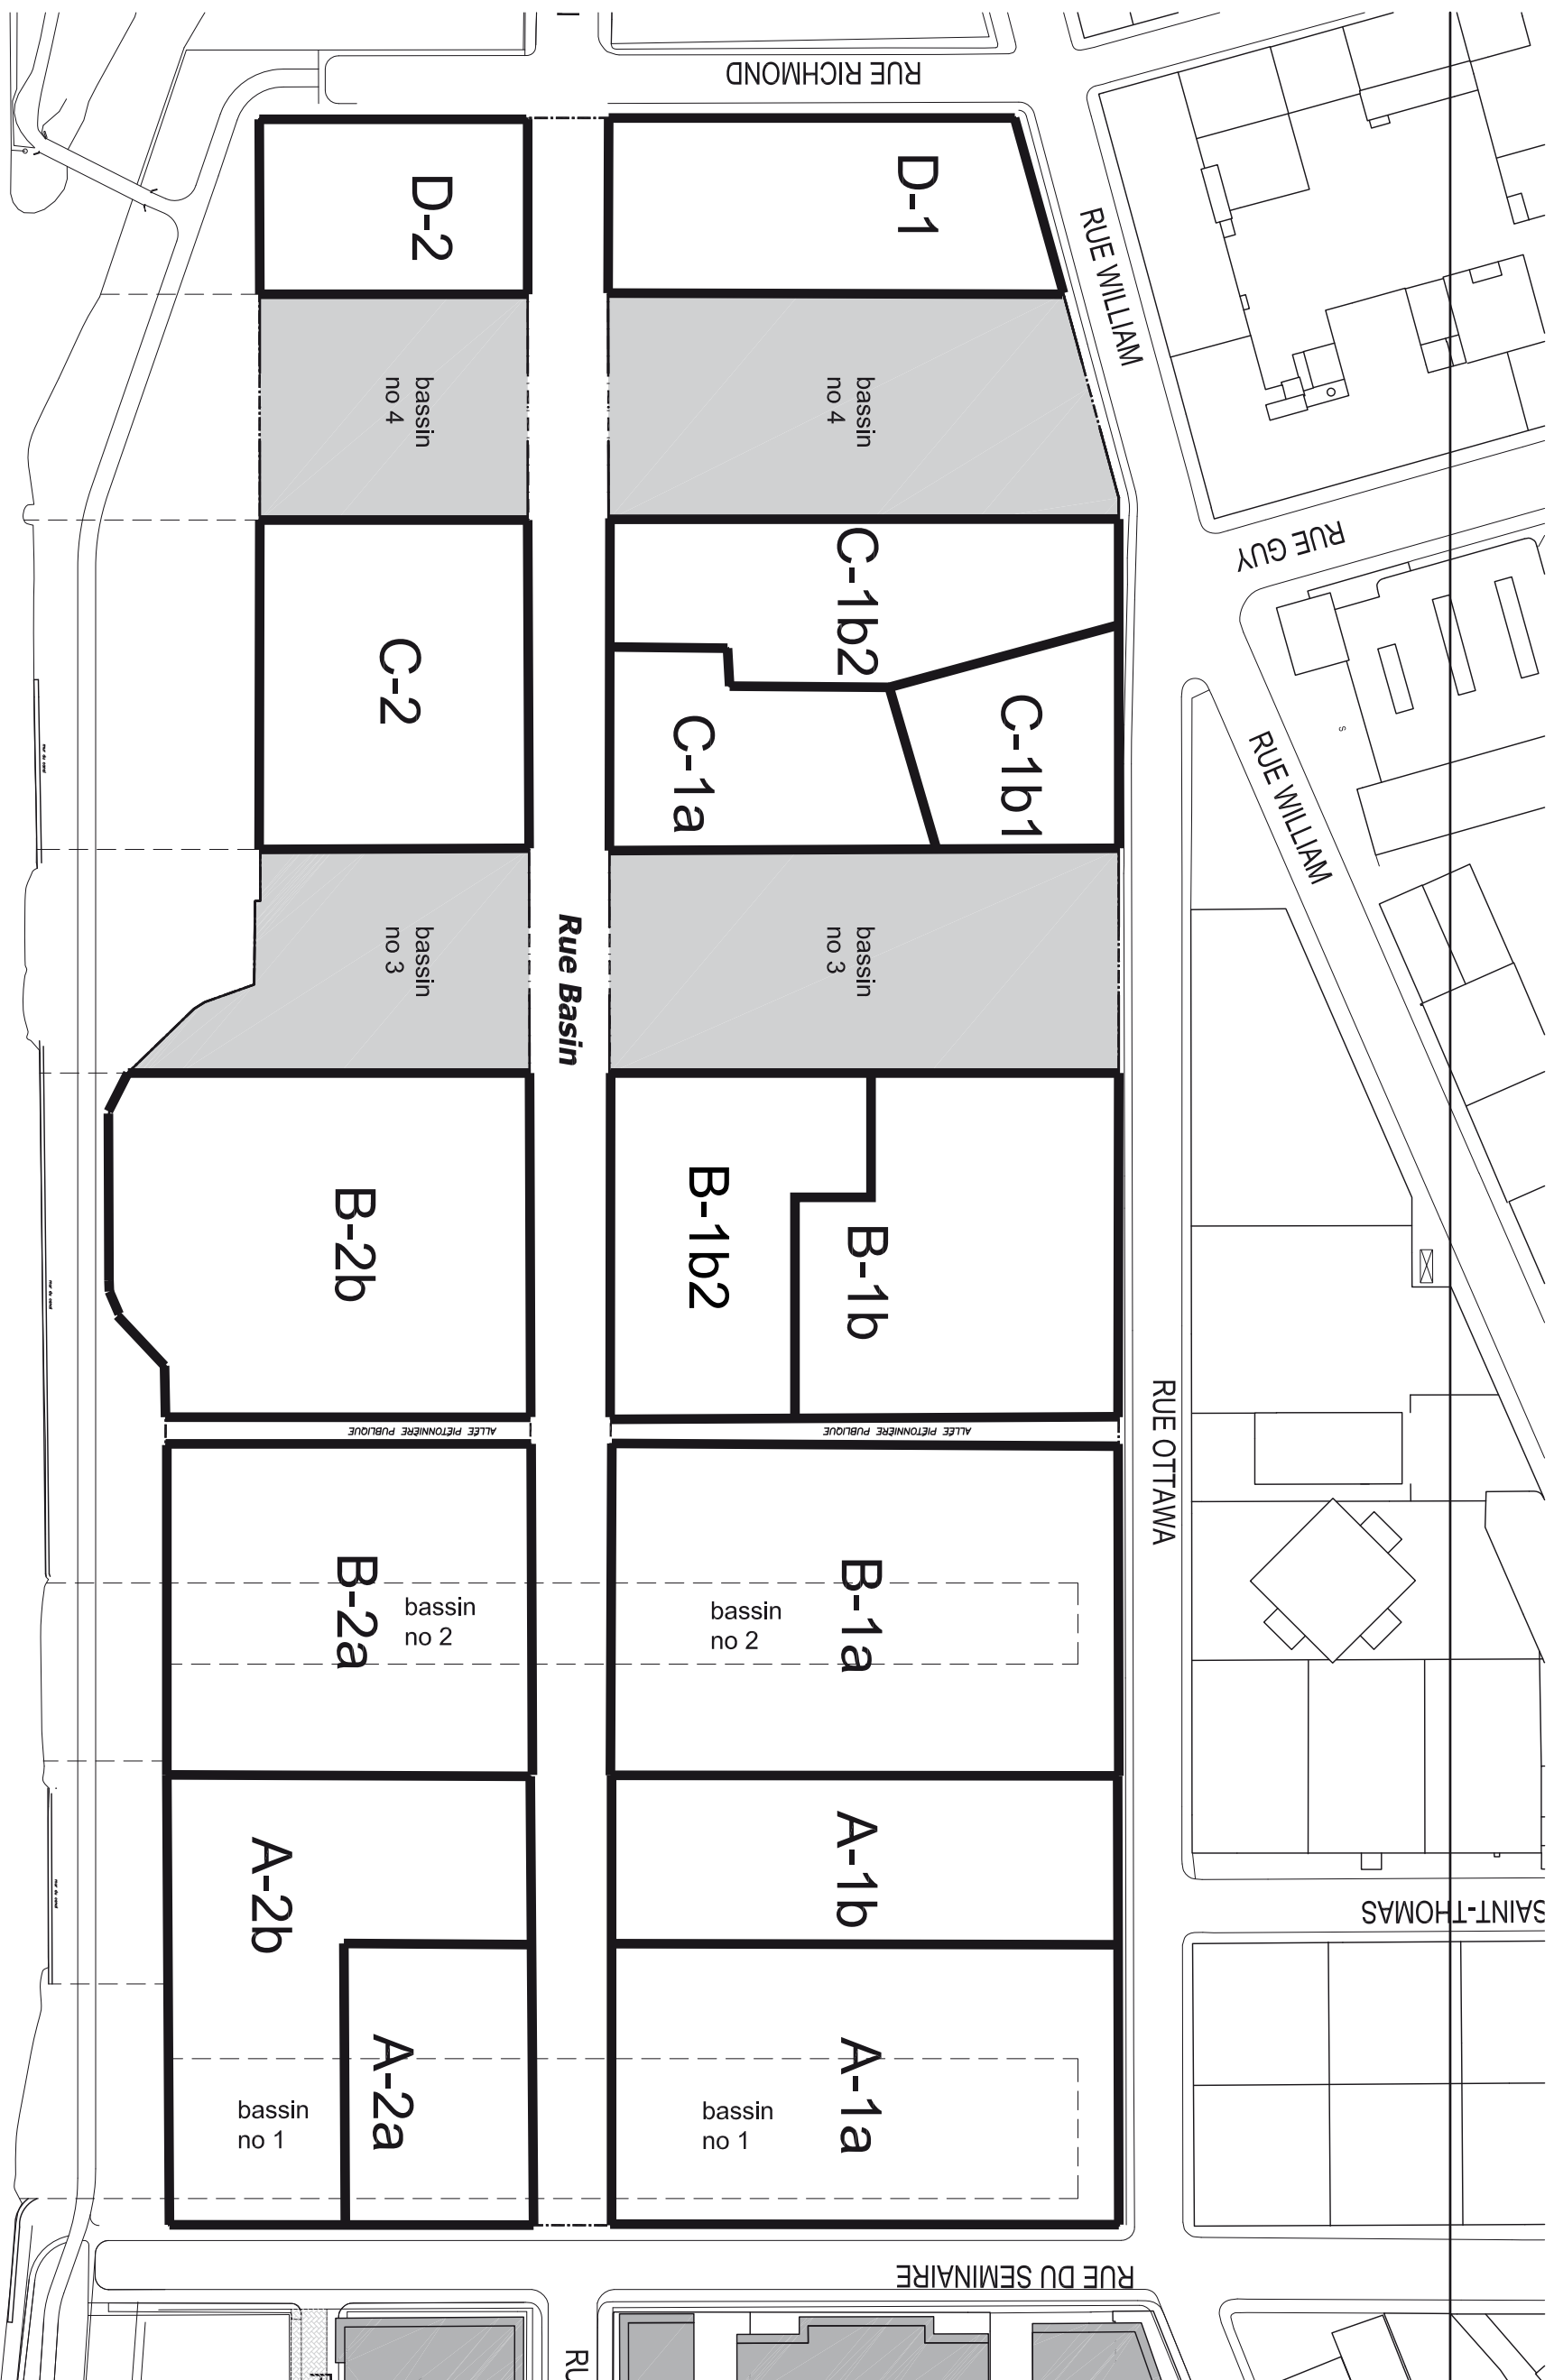

Annexe B

LÉGENDE

REÀMÉNAGEMENT DU 1500 RUE OTTAWA
MONTREAL, QUEBEC

CANADA LANDS COMPANY
SOCIÉTÉ IMMOBILIÈRE DU CANADA

GROUPE CARDINAL
377 rue de la Commune Ouest
MONTREAL, QUEBEC
H2Y 2E2
HARDY
TEL: (514) 844-8181
TEL: (514) 844-8182
www.cardinalhardy.ca

AMÉNAGEMENT ET DESIGN URBAIN
EN COLLABORATION AVEC L'OEUF
PROJET:241-003-00 01-12-2009

PLAN DE LOTISSEMENT

NOTES:
1. TOUTES LES DIMENSIONS ET NIVEAUX SONT APPROXIMATIFS
2. TOUTES LES DIMENSIONS SONT EN METRES

CANAL DE LACHINE

RUE RICHMOND

RUE WILLIAM

RUE GUY

RUE WILLIAM

RUE OTTAWA

SAINT-THOMAS

RUE DU SEMINAIRE

RUE

RUE