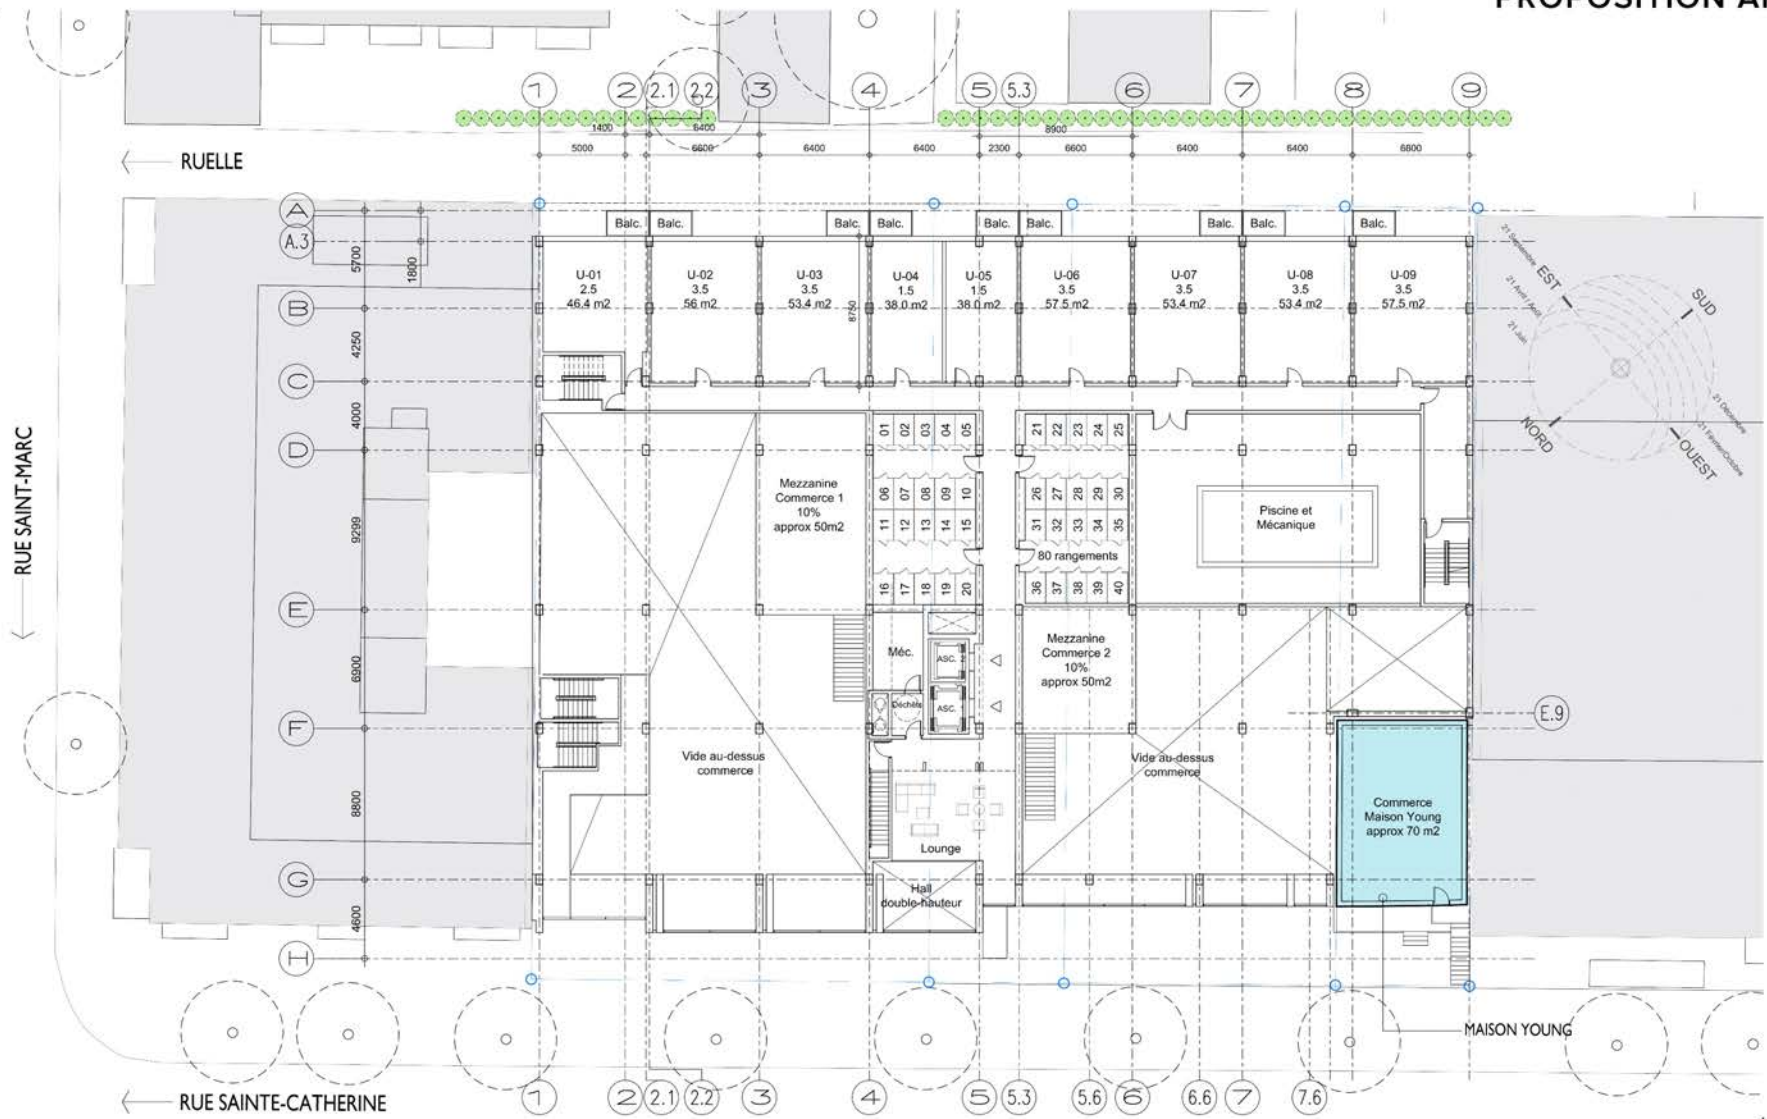

COUPE _ TRANSVERSALE 01

PROPOSITION AMÉLIORÉE

COUPE _ TRANSVERSALE 02

cAFé

boutique

resta

Le monde est à la portée de la main

REJOINTEZ-NOUS

PROPOSITION AMÉLIORÉE

PROPOSITION AMÉLIORÉE

PROPOSITION AMÉLIORÉE

PROPOSITION AMÉLIORÉE

PROPOSITION AMÉLIORÉE

*VALIDER LES ARTICLES du CNB 3.3.1.3.2) ET 3.3.1.3.4)
 *Terrasse de moins de 60 personnes (1 issue)

MAISON YOUNG

PLAN N5

PROPOSITION AMÉLIORÉE

Les installations permettront aux résidents de prendre une part active dans le tri de leurs déchets domestiques avec 2 chutes à déchets dont une réservée aux déchets recyclables. De plus, un local spécifique sera réservé aux déchets compostables, à proximité immédiate des ascenseurs au niveau P1.