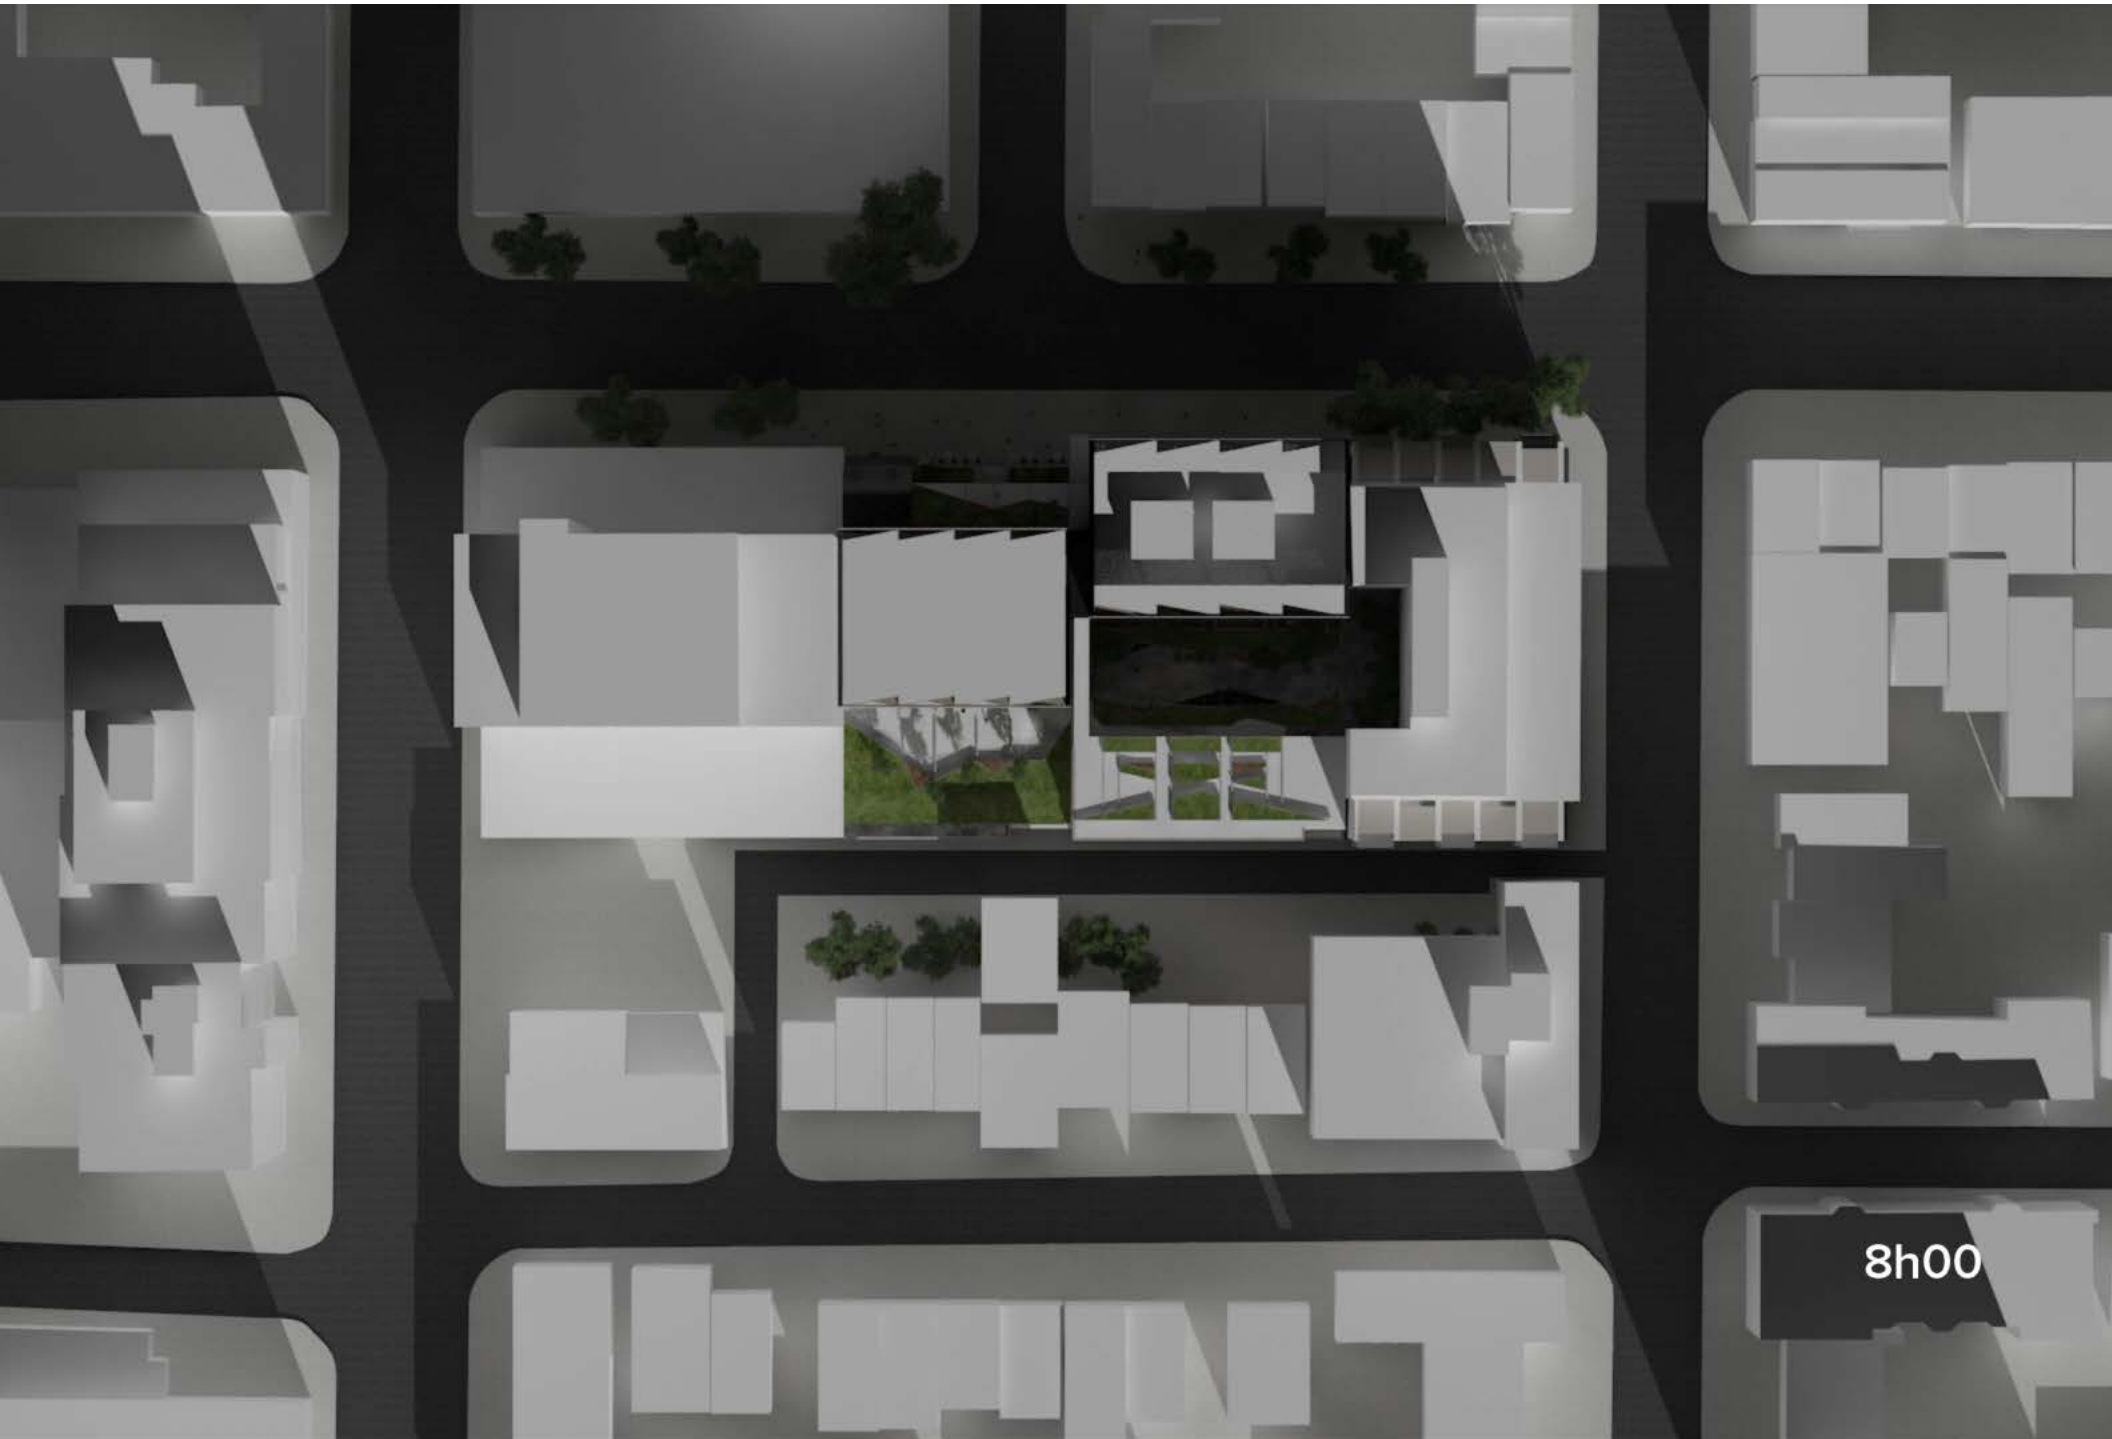

PROPOSITION AMÉLIORÉE

PROPOSITION AMÉLIORÉE

PROPOSITION AMÉLIORÉE

PROPOSITION AMÉLIORÉE

PROPOSITION AMÉLIORÉE

*VALIDER LES ARTICLES du CNB 3.3.1.3.2) ET 3.3.1.3.4)
 *Terrasse de moins de 60 personnes (1 issue)

MAISON YOUNG

PLAN N5

PROPOSITION AMÉLIORÉE

Les installations permettront aux résidents de prendre une part active dans le tri de leurs déchets domestiques avec 2 chutes à déchets dont une réservée aux déchets recyclables. De plus, un local spécifique sera réservé aux déchets compostables, à proximité immédiate des ascenseurs au niveau P1.

PROPOSITION AMÉLIORÉE

PROPOSITION AMÉLIORÉE

8h00

RUE SAINT-MARC

4

2

1

3

RUE STE-CATHERINE OUEST

Îlot Ste-Catherine

1920-1946 rue Sainte-Catherine Ouest

Présentation OCPM 10 Août 2020

ACDF
ARCHITECTURE

NEUF
ARCHITECTURE

Sergakis
CONSTRUCTION