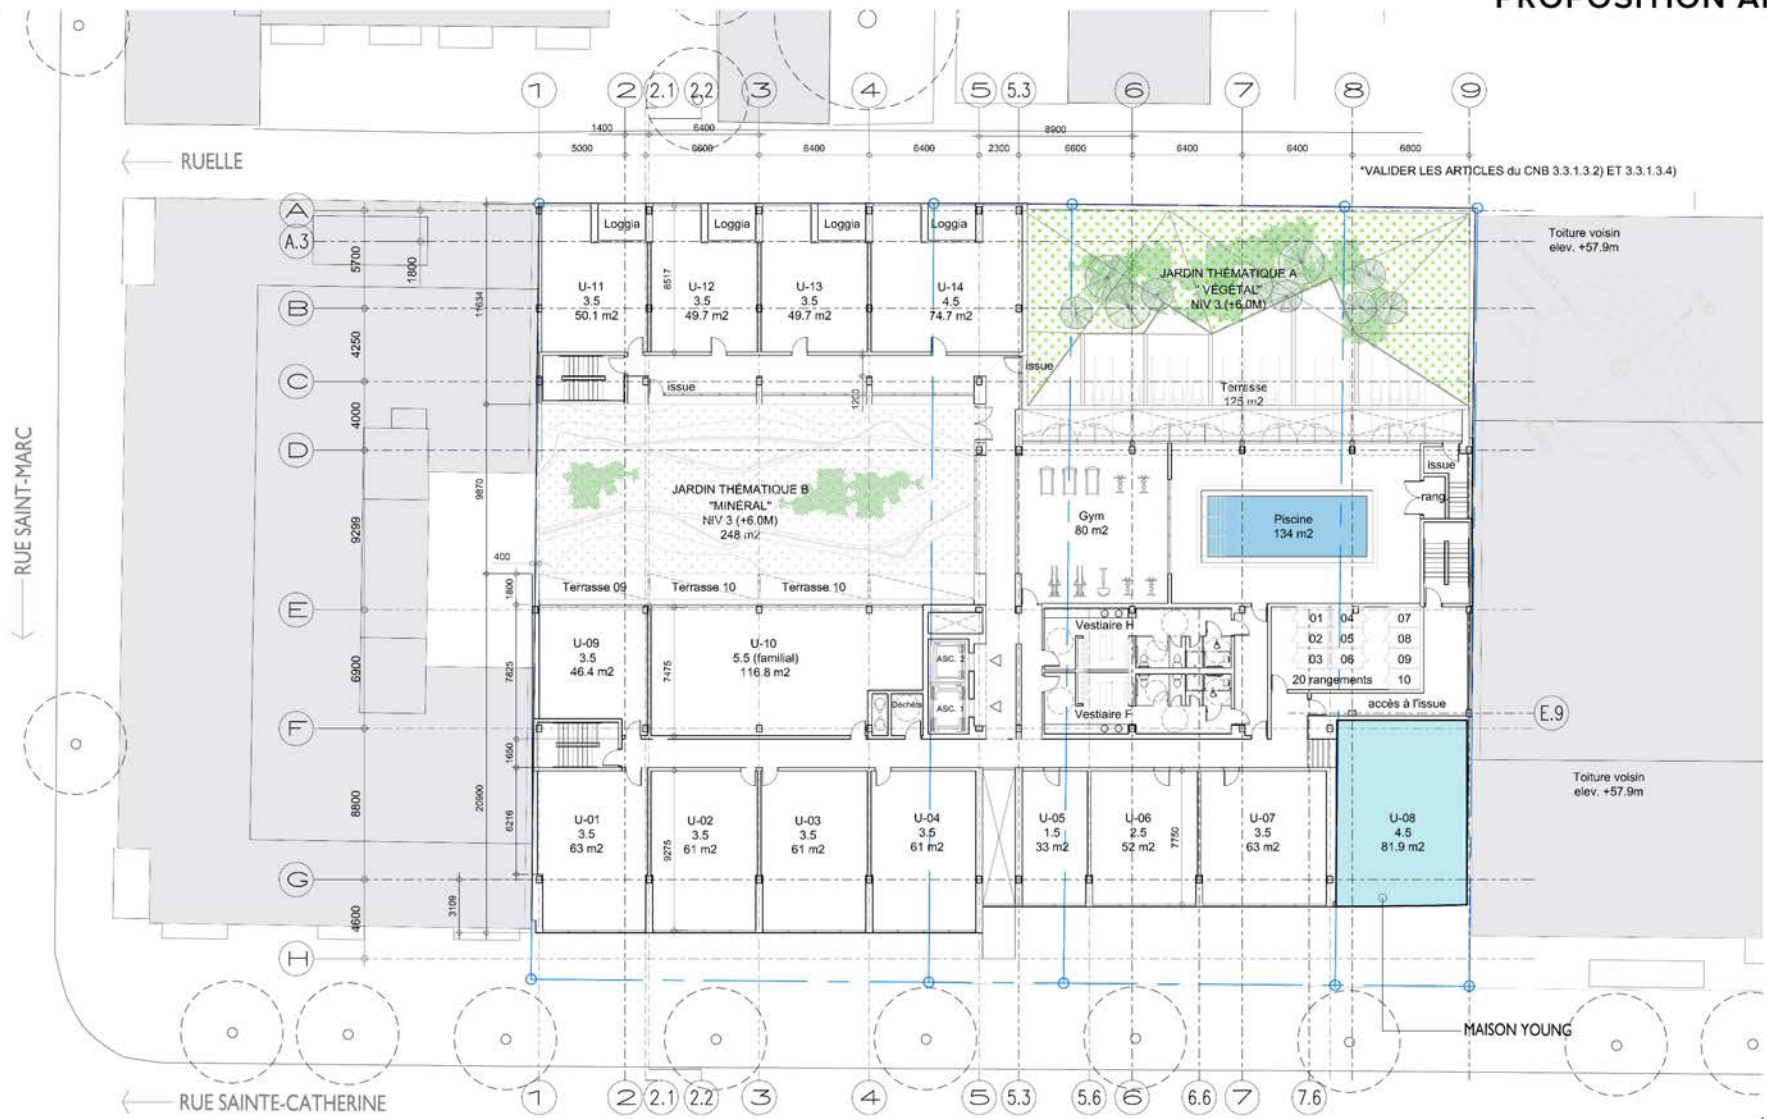

COUPE _ TRANSVERSALE 01

PROPOSITION AMÉLIORÉE

COUPE _ TRANSVERSALE 02

cAFé

boutique

resta

Le monde est à la portée de la main

REJOINTEZ-NOUS

PROPOSITION AMÉLIORÉE

PROPOSITION AMÉLIORÉE

PROPOSITION AMÉLIORÉE

PROPOSITION AMÉLIORÉE

PROPOSITION AMÉLIORÉE

*VALIDER LES ARTICLES du CNB 3.3.1.3.2) ET 3.3.1.3.4)
 *Terrasse de moins de 60 personnes (1 issue)

MAISON YOUNG

PLAN N5

PROPOSITION AMÉLIORÉE

Les installations permettront aux résidents de prendre une part active dans le tri de leurs déchets domestiques avec 2 chutes à déchets dont une réservée aux déchets recyclables. De plus, un local spécifique sera réservé aux déchets compostables, à proximité immédiate des ascenseurs au niveau P1.