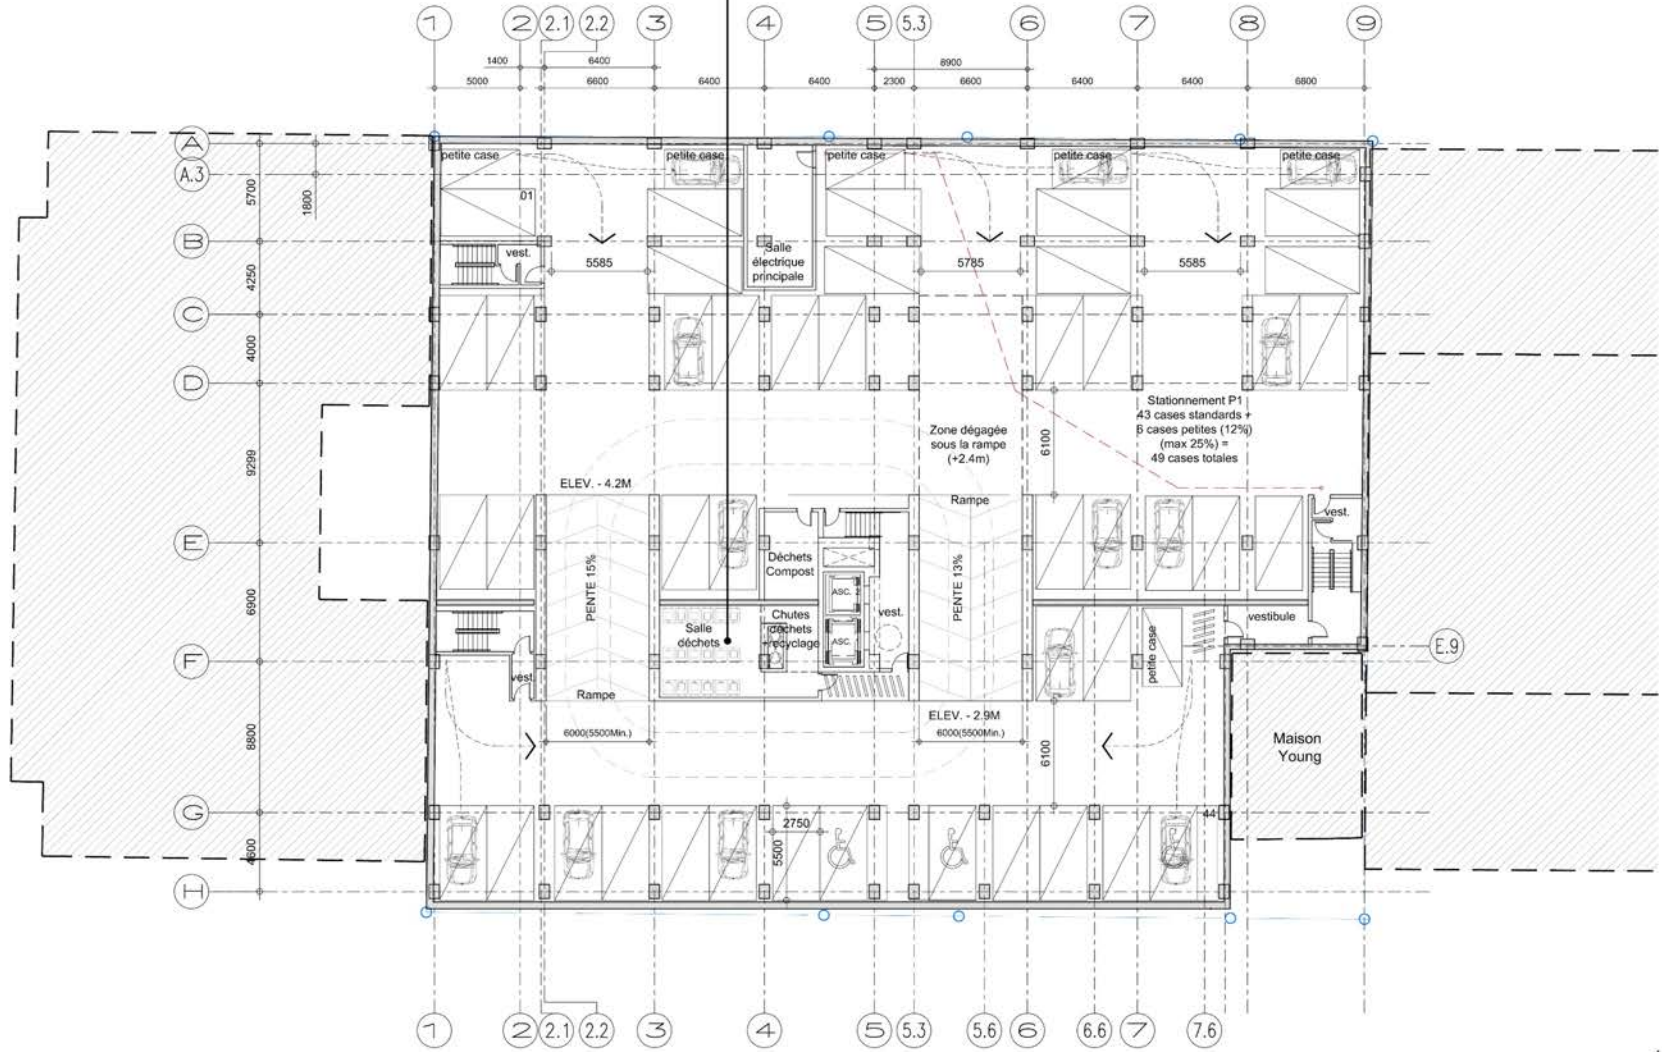

Les installations permettront aux résidents de prendre une part active dans le tri de leurs déchets domestiques avec 2 chutes à déchets dont une réservée aux déchets recyclables. De plus, un local spécifique sera réservé aux déchets compostables, à proximité immédiate des ascenseurs au niveau P1.

PROPOSITION AMÉLIORÉE