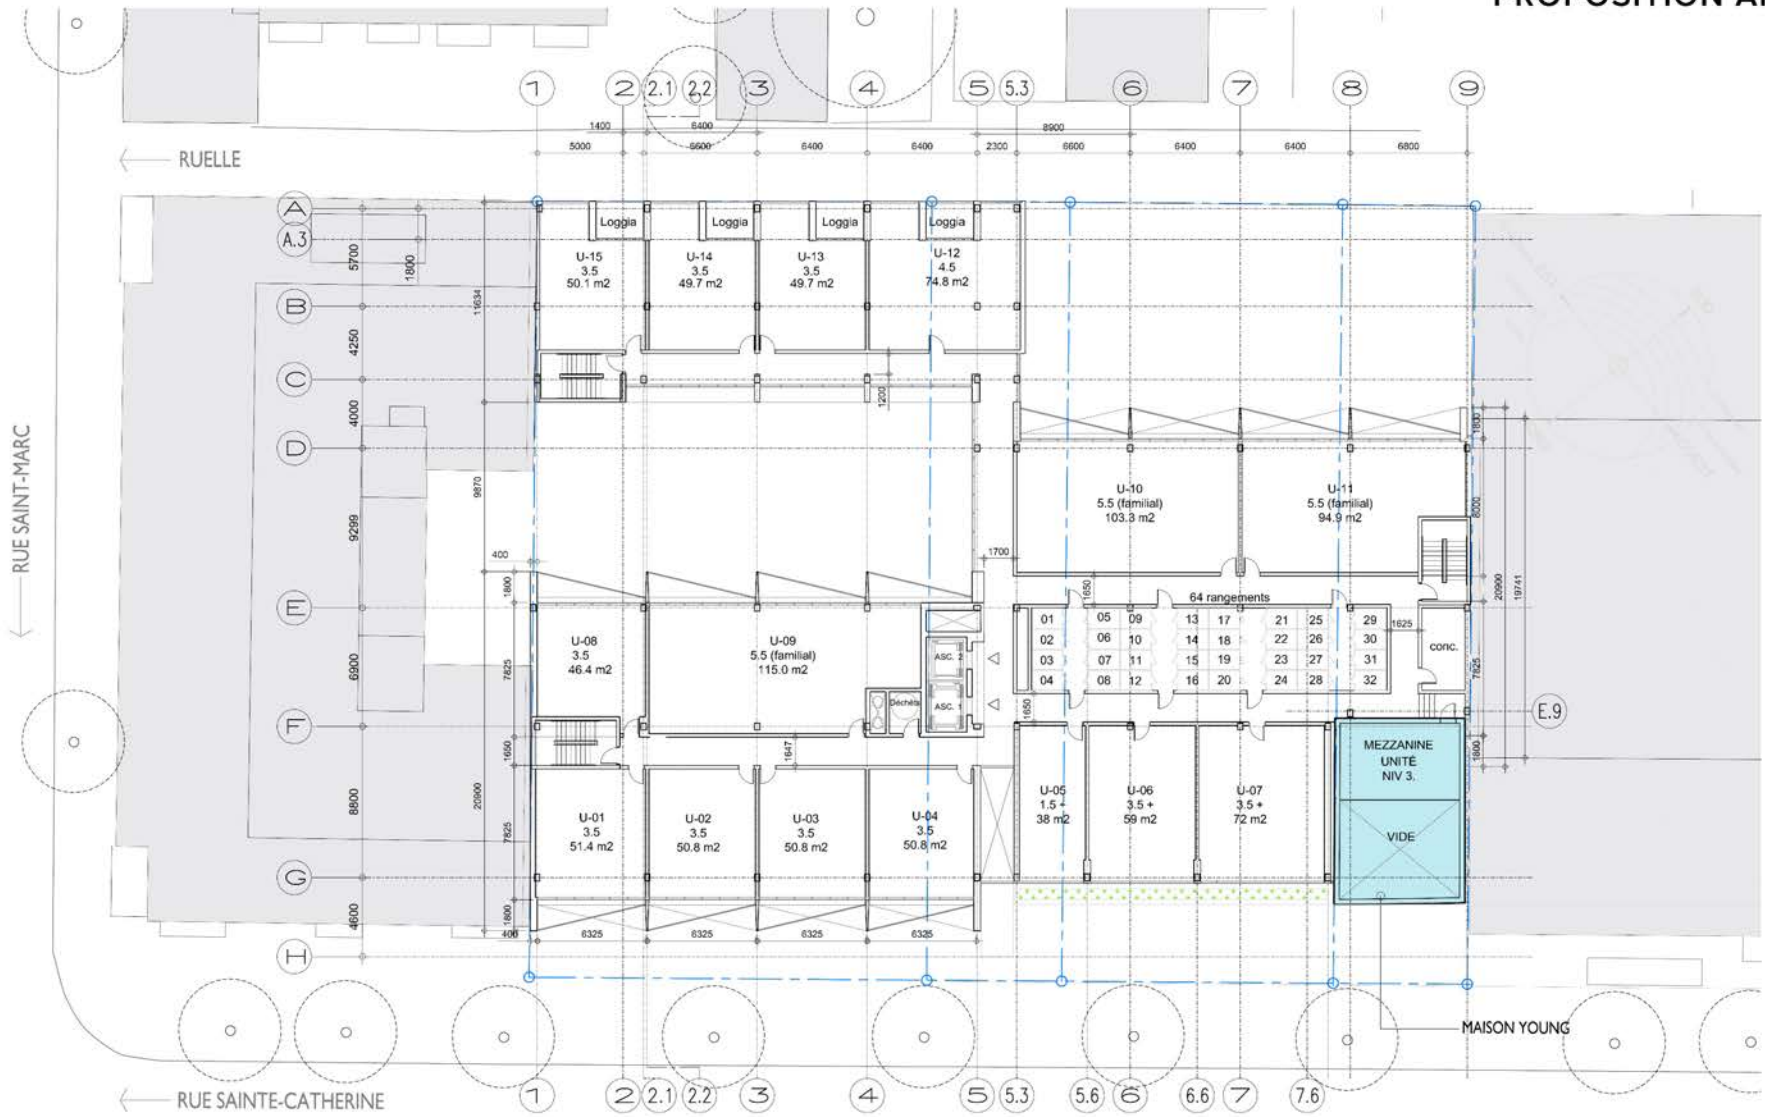

PROPOSITION AMÉLIORÉE

PROPOSITION AMÉLIORÉE

PROPOSITION AMÉLIORÉE

PROPOSITION AMÉLIORÉE

PROPOSITION AMÉLIORÉE

*VALIDER LES ARTICLES du CNB 3.3.1.3.2) ET 3.3.1.3.4)
 *Terrasse de moins de 60 personnes (1 issue)

MAISON YOUNG

PLAN N5

PROPOSITION AMÉLIORÉE

Les installations permettront aux résidents de prendre une part active dans le tri de leurs déchets domestiques avec 2 chutes à déchets dont une réservée aux déchets recyclables. De plus, un local spécifique sera réservé aux déchets compostables, à proximité immédiate des ascenseurs au niveau P1.