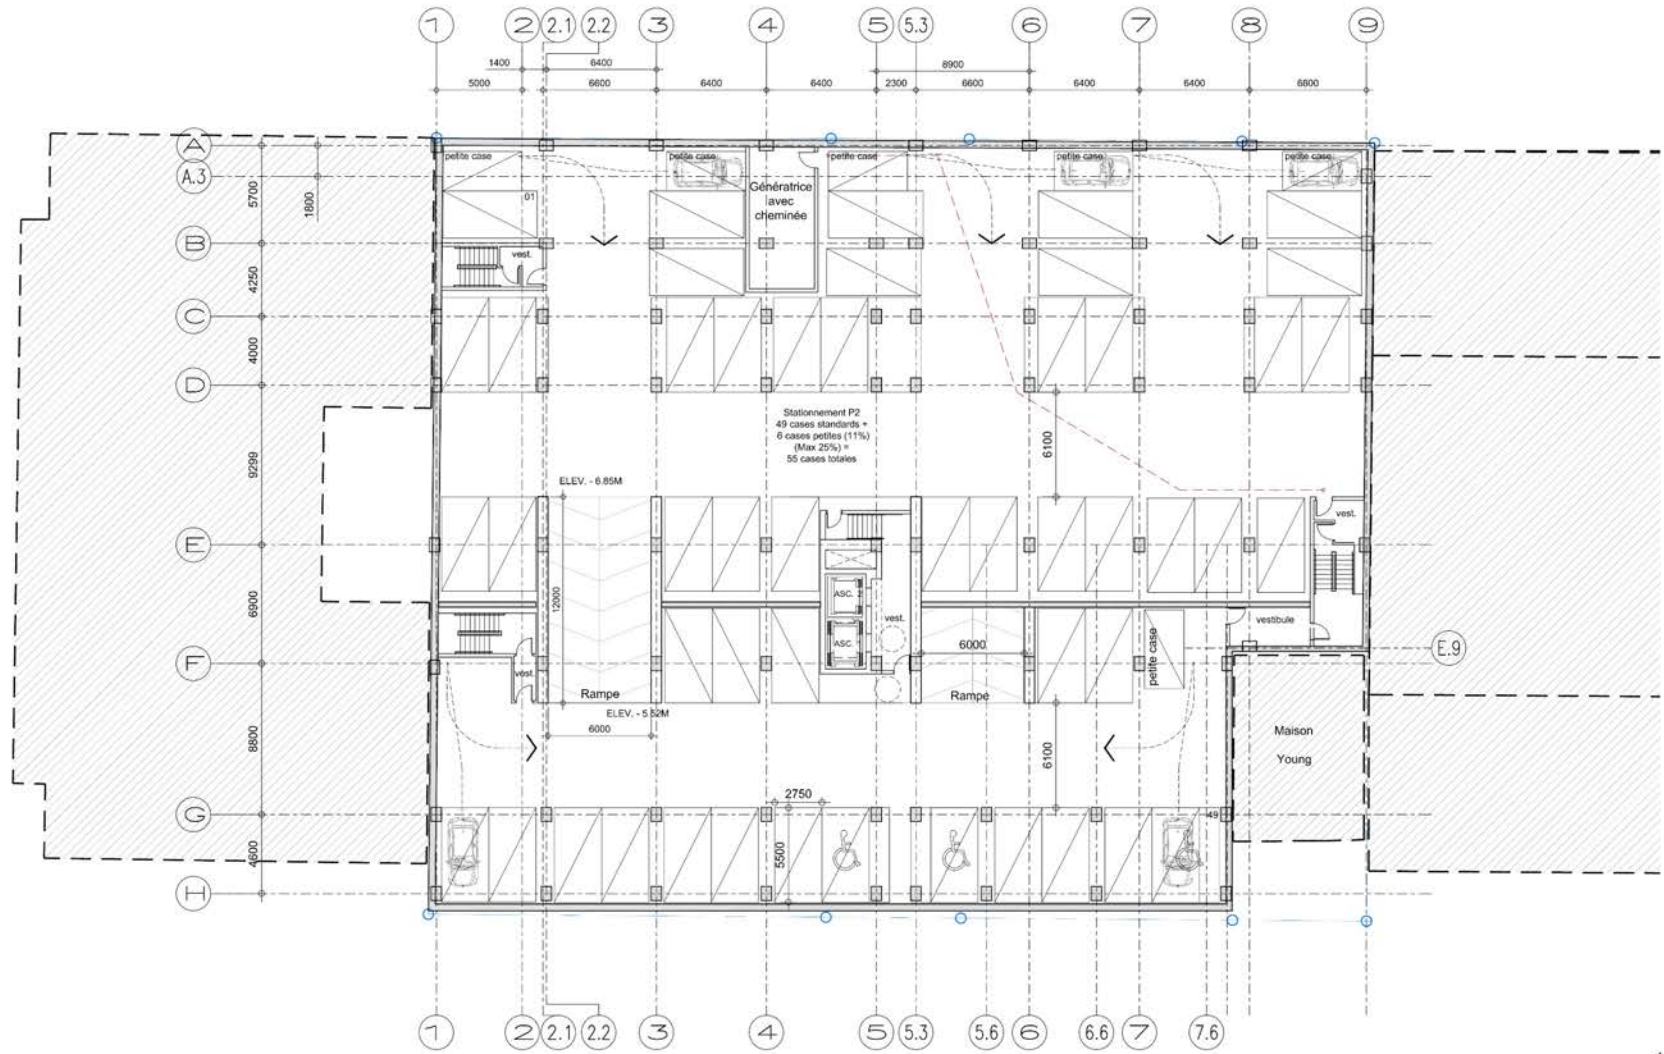

PROPOSITION AMÉLIORÉE