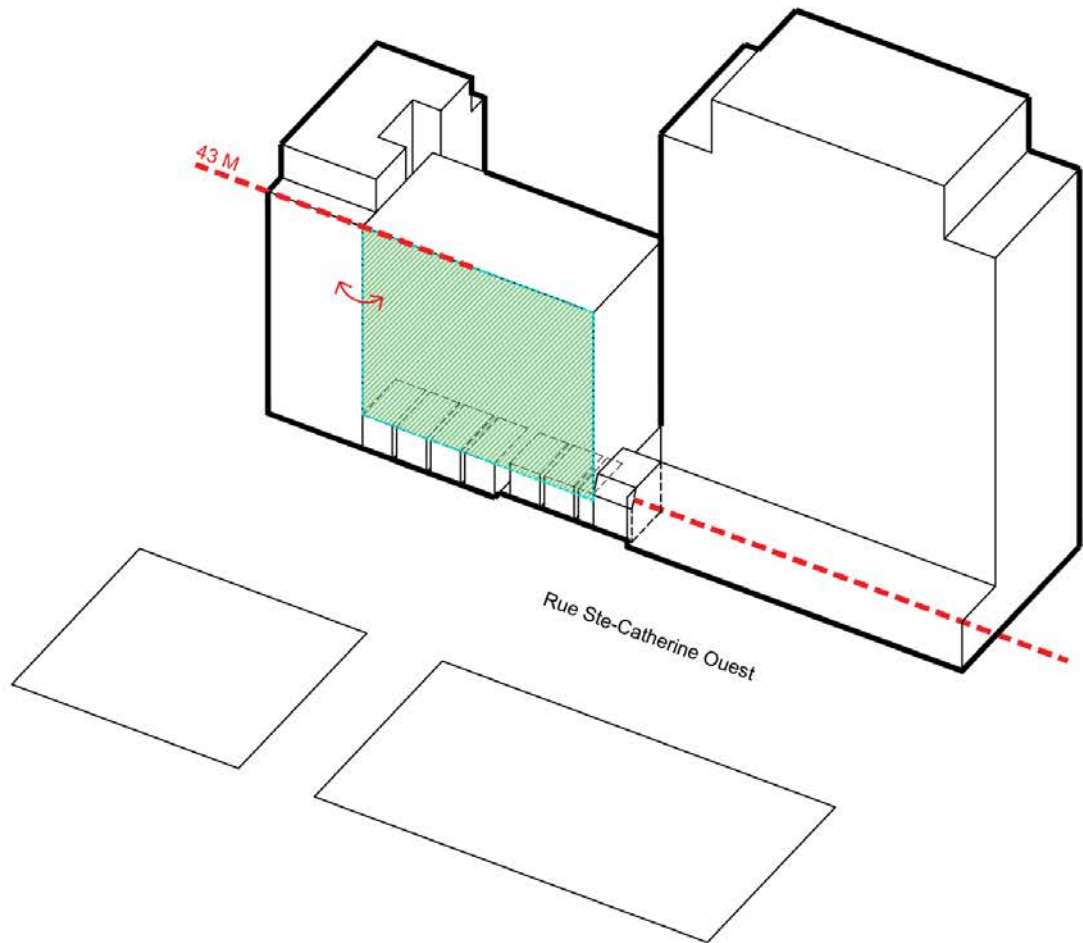

COUPE _ TRANSVERSALE 01

PROPOSITION AMÉLIORÉE

COUPE _ TRANSVERSALE 02

cAFé

boutique

resta

Le monde est à la portée de la main

REJOINTEZ-NOUS

PROPOSITION AMÉLIORÉE

PROPOSITION AMÉLIORÉE

PROPOSITION AMÉLIORÉE

PROPOSITION AMÉLIORÉE

PROPOSITION AMÉLIORÉE

*VALIDER LES ARTICLES du CNB 3.3.1.3.2) ET 3.3.1.3.4)
 *Terrasse de moins de 60 personnes (1 issue)