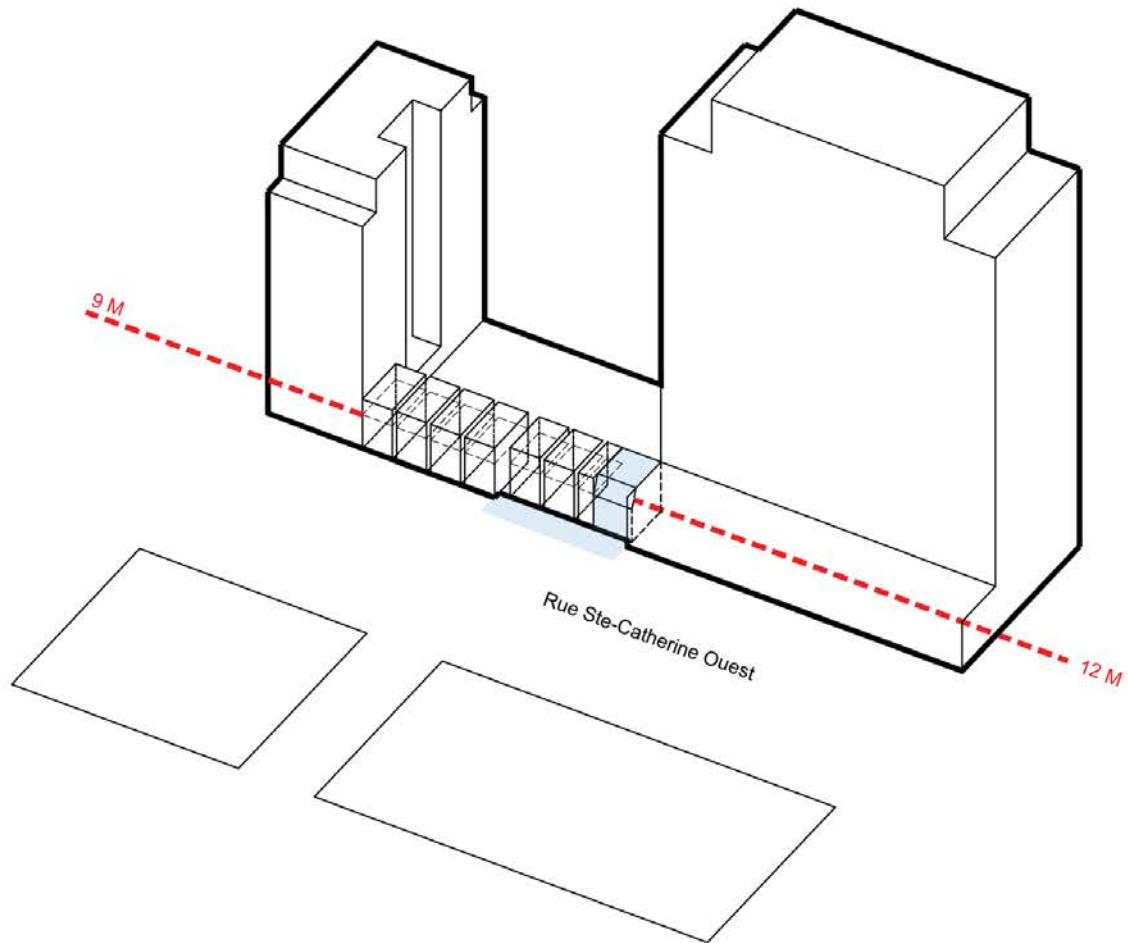

COUPE _ TRANSVERSALE 01

PROPOSITION AMÉLIORÉE

COUPE _ TRANSVERSALE 02

cAFé

boutique

resta

Le monde est à la portée de la main

REJOINTEZ-NOUS

PROPOSITION AMÉLIORÉE

PROPOSITION AMÉLIORÉE

PROPOSITION AMÉLIORÉE

PROPOSITION AMÉLIORÉE

PROPOSITION AMÉLIORÉE

*VALIDER LES ARTICLES du CNB 3.3.1.3.2) ET 3.3.1.3.4)
 *Terrasse de moins de 60 personnes (1 issue)

MAISON YOUNG

PLAN N5

PROPOSITION AMÉLIORÉE

Les installations permettront aux résidents de prendre une part active dans le tri de leurs déchets domestiques avec 2 chutes à déchets dont une réservée aux déchets recyclables. De plus, un local spécifique sera réservé aux déchets compostables, à proximité immédiate des ascenseurs au niveau P1.