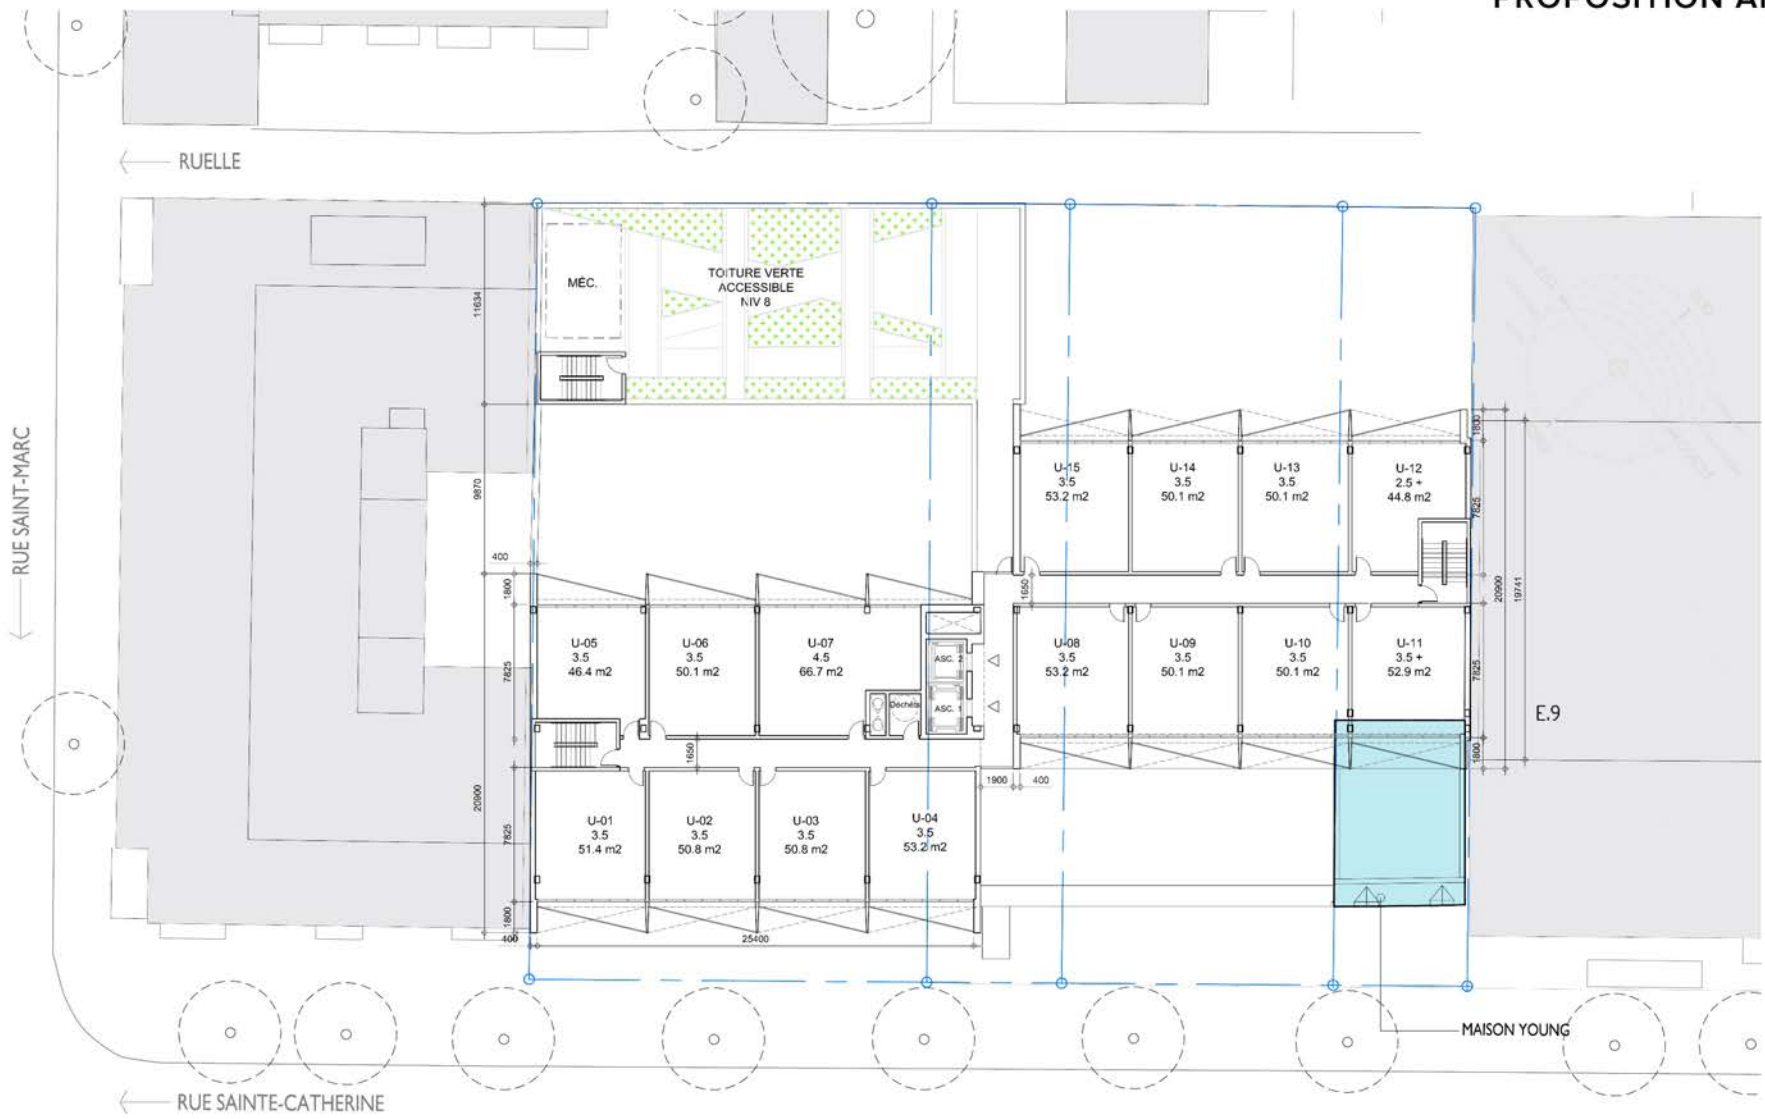

PROPOSITION AMÉLIORÉE

PROPOSITION AMÉLIORÉE

PROPOSITION AMÉLIORÉE

PROPOSITION AMÉLIORÉE

PROPOSITION AMÉLIORÉE

*VALIDER LES ARTICLES du CNB 3.3.1.3.2) ET 3.3.1.3.4)
 *Terrasse de moins de 60 personnes (1 issue)

MAISON YOUNG

PLAN N5

PROPOSITION AMÉLIORÉE

Les installations permettront aux résidents de prendre une part active dans le tri de leurs déchets domestiques avec 2 chutes à déchets dont une réservée aux déchets recyclables. De plus, un local spécifique sera réservé aux déchets compostables, à proximité immédiate des ascenseurs au niveau P1.