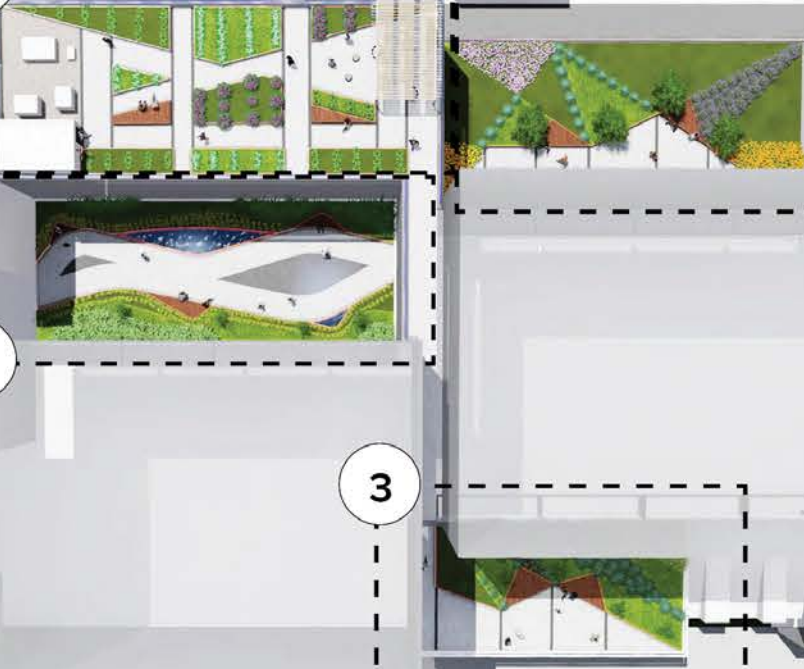

MAISON YOUNG

PLAN N5

PROPOSITION AMÉLIORÉE

Les installations permettront aux résidents de prendre une part active dans le tri de leurs déchets domestiques avec 2 chutes à déchets dont une réservée aux déchets recyclables. De plus, un local spécifique sera réservé aux déchets compostables, à proximité immédiate des ascenseurs au niveau P1.

PROPOSITION AMÉLIORÉE

PROPOSITION AMÉLIORÉE

8h00

RUE SAINT-MARC

4

2

1

3

RUE STE-CATHERINE OUEST

Îlot Ste-Catherine

1920-1946 rue Sainte-Catherine Ouest

Présentation OCPM 10 Août 2020

ACDF
ARCHITECTURE

NEUF
ARCHITECTURE

Sergakis
CONSTRUCTION