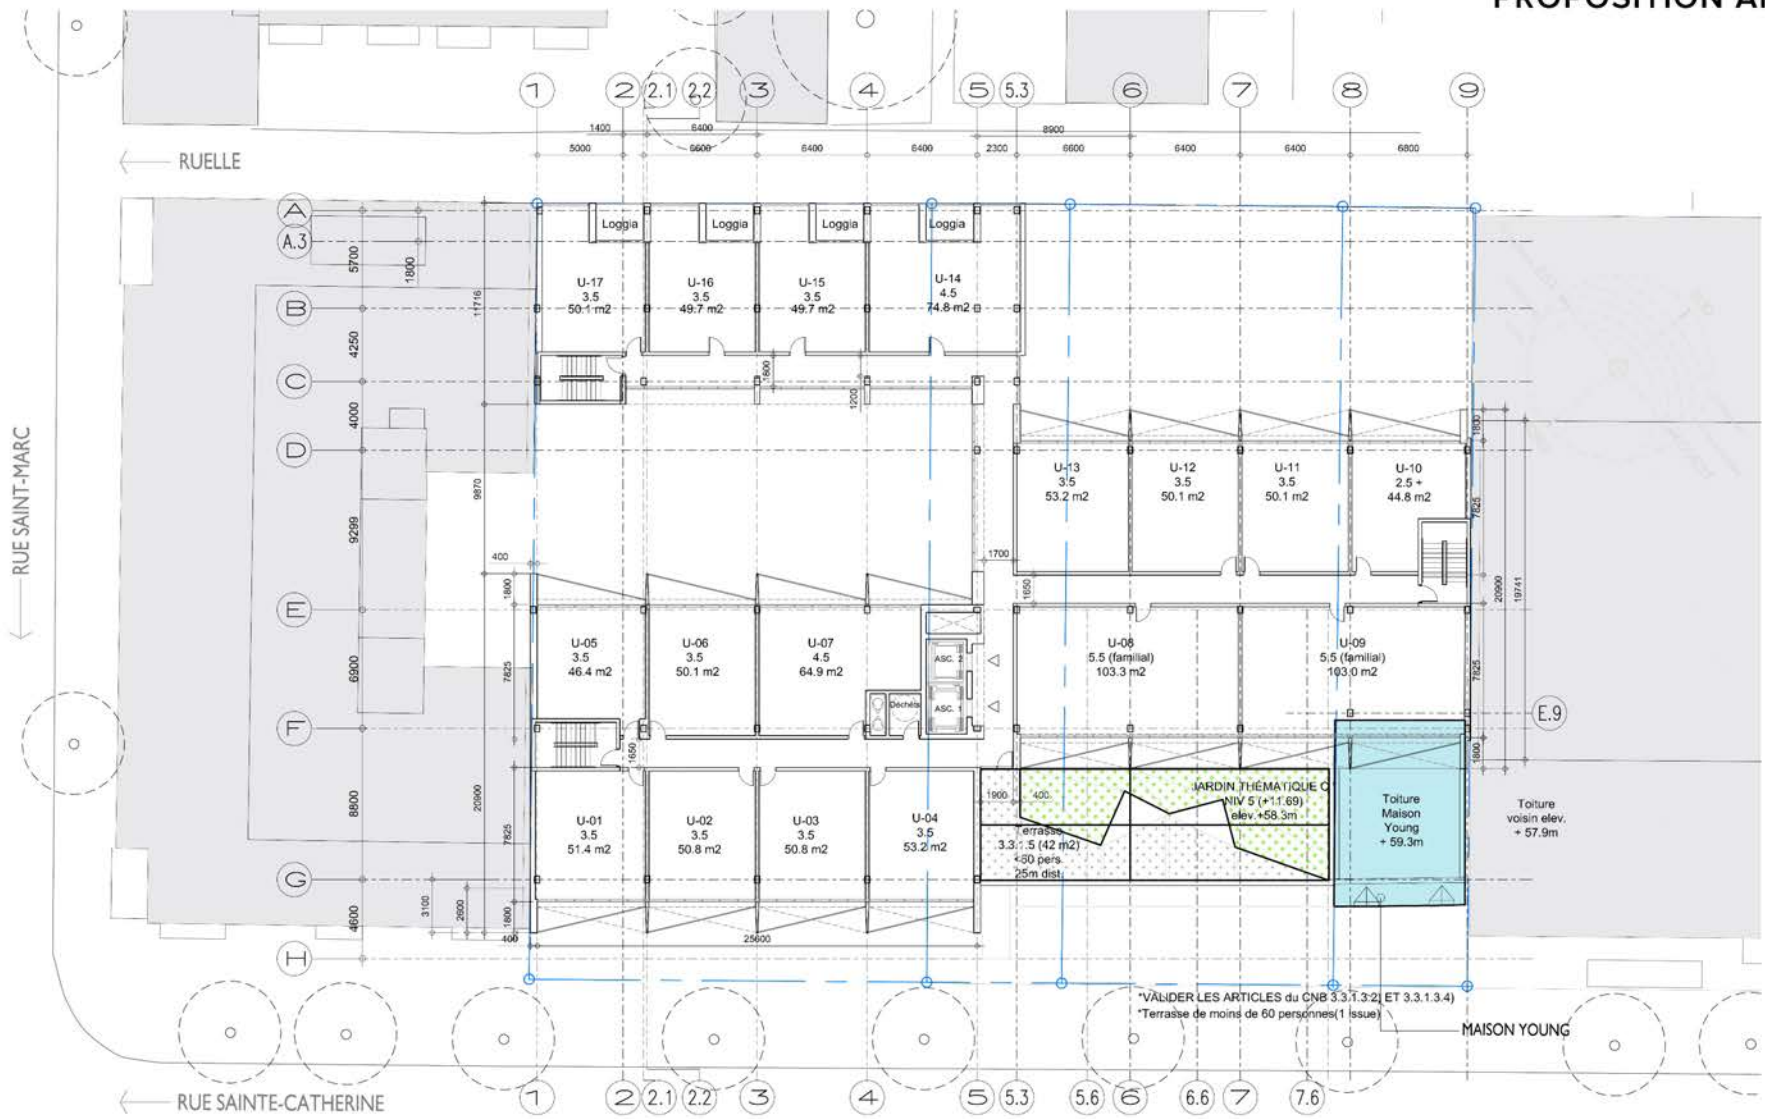

PROPOSITION AMÉLIORÉE

PROPOSITION AMÉLIORÉE

PROPOSITION AMÉLIORÉE

PROPOSITION AMÉLIORÉE

PROPOSITION AMÉLIORÉE

*VALIDER LES ARTICLES du CNB 3.3.1.3.2) ET 3.3.1.3.4)
 *Terrasse de moins de 60 personnes (1 issue)

MAISON YOUNG

PLAN N5

PROPOSITION AMÉLIORÉE

Les installations permettront aux résidents de prendre une part active dans le tri de leurs déchets domestiques avec 2 chutes à déchets dont une réservée aux déchets recyclables. De plus, un local spécifique sera réservé aux déchets compostables, à proximité immédiate des ascenseurs au niveau P1.