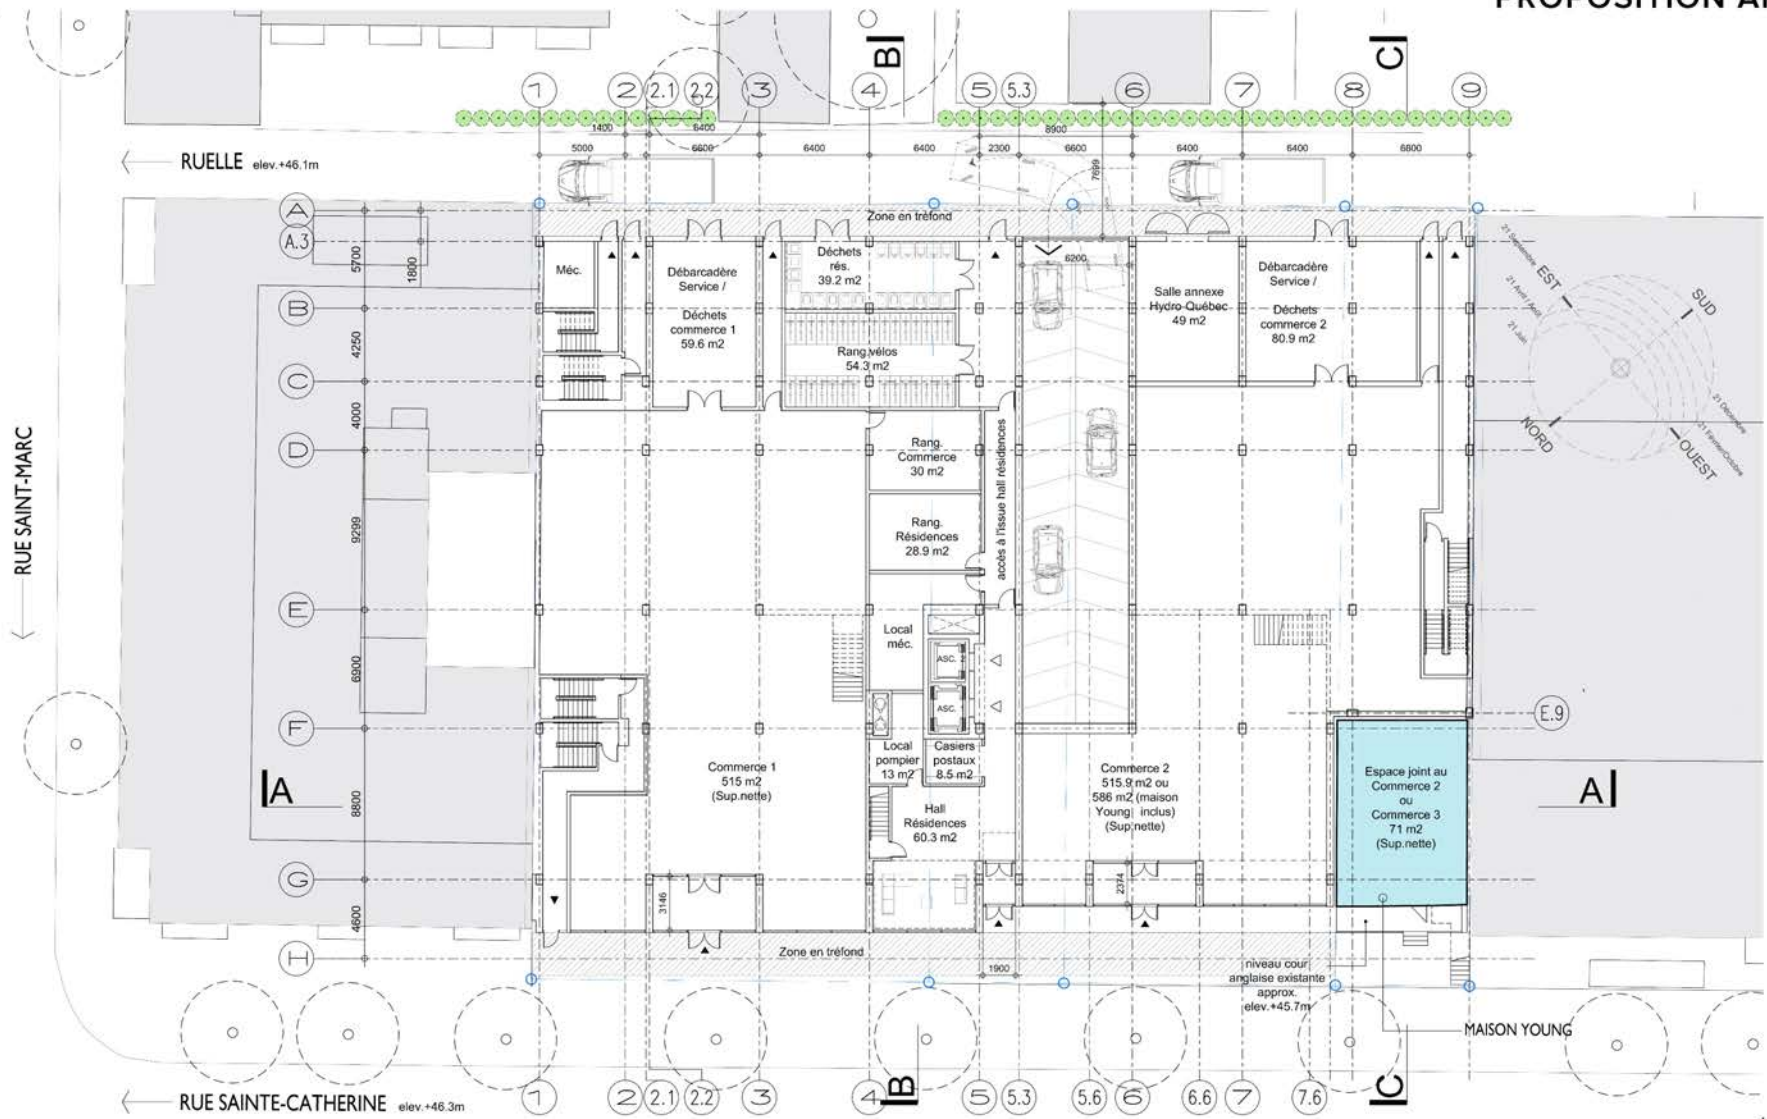

COUPE _ TRANSVERSALE 01

PROPOSITION AMÉLIORÉE

COUPE _ TRANSVERSALE 02

cAFé

boutique

resta

Le monde est à la portée de la main

REJOINTEZ-NOUS

PROPOSITION AMÉLIORÉE

PROPOSITION AMÉLIORÉE

PROPOSITION AMÉLIORÉE

PROPOSITION AMÉLIORÉE

PROPOSITION AMÉLIORÉE

*VALIDER LES ARTICLES du CNB 3.3.1.3.2) ET 3.3.1.3.4)
 *Terrasse de moins de 60 personnes (1 issue)

MAISON YOUNG

PLAN N5

PROPOSITION AMÉLIORÉE

Les installations permettront aux résidents de prendre une part active dans le tri de leurs déchets domestiques avec 2 chutes à déchets dont une réservée aux déchets recyclables. De plus, un local spécifique sera réservé aux déchets compostables, à proximité immédiate des ascenseurs au niveau P1.