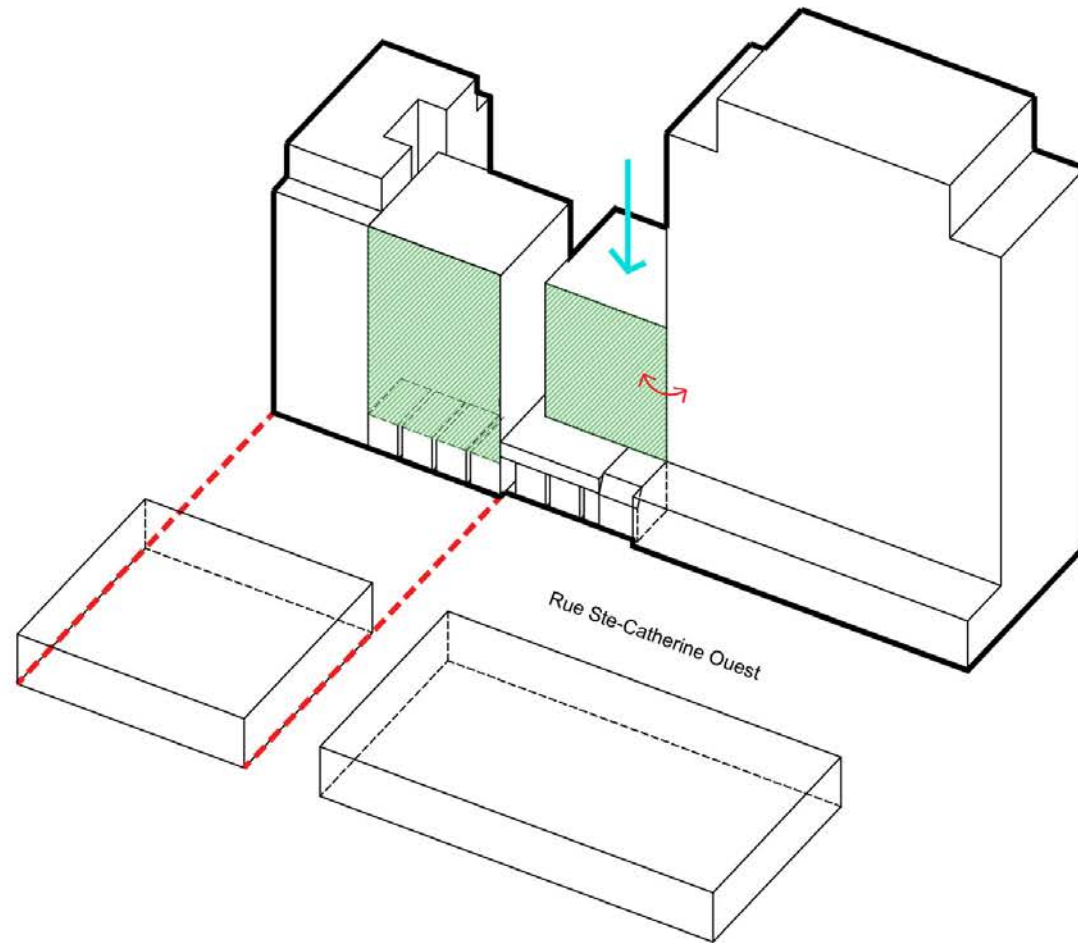

COUPE _ TRANSVERSALE 01

PROPOSITION AMÉLIORÉE

COUPE _ TRANSVERSALE 02

cAFé

boutique

resta

Le monde est à la portée de la main

REJOINTEZ-NOUS

PROPOSITION AMÉLIORÉE

PROPOSITION AMÉLIORÉE

PROPOSITION AMÉLIORÉE

PROPOSITION AMÉLIORÉE

PROPOSITION AMÉLIORÉE

*VALIDER LES ARTICLES du CNB 3.3.1.3.2) ET 3.3.1.3.4)
 *Terrasse de moins de 60 personnes (1 issue)

MAISON YOUNG

PLAN N5

PROPOSITION AMÉLIORÉE

Les installations permettront aux résidents de prendre une part active dans le tri de leurs déchets domestiques avec 2 chutes à déchets dont une réservée aux déchets recyclables. De plus, un local spécifique sera réservé aux déchets compostables, à proximité immédiate des ascenseurs au niveau P1.