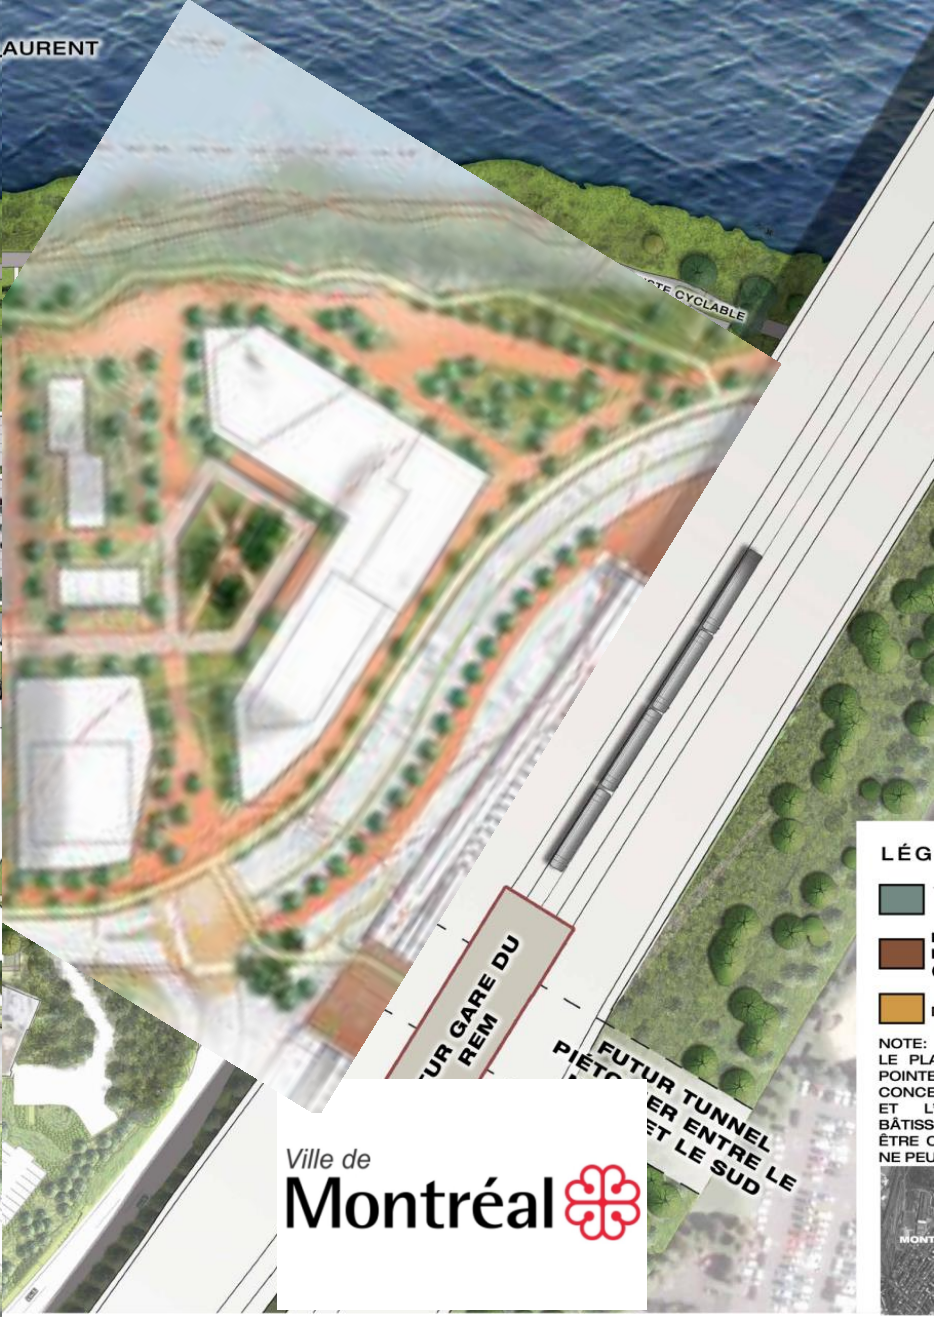

FLEUVE ST-LAURENT

QUAI

ESPLANADE DE LA POINTE-NORD

EVOLO X

EVOLO

EVOLO 2

NEX 2

PAVILLON

CAMPUS BELL

CAMPUS BELL

CHEMIN DE LA POINTE NORD

FUTUR GARE DU REM

FUTUR TUNNEL PIÉTONNIER ENTRE LE NORD ET LE SUD

AUTOROUTE BONAVENTURE

PISTE CYCLABLE

PISTE CYCLABLE

PISTE CYCLABLE

PISTE CYCLABLE

BOUL. RENÉ LEVESQUE

CHEMIN DE LA ROTONDE

PISTE CYCLABLE

PISTE CYCLABLE

FLEUVE ST-LAURENT

LÉG

NOTE:
LE PL
POINTE
CONCE
ET L
BÂTISS
ÊTRE C
NE PEU

Ville de
Montréal