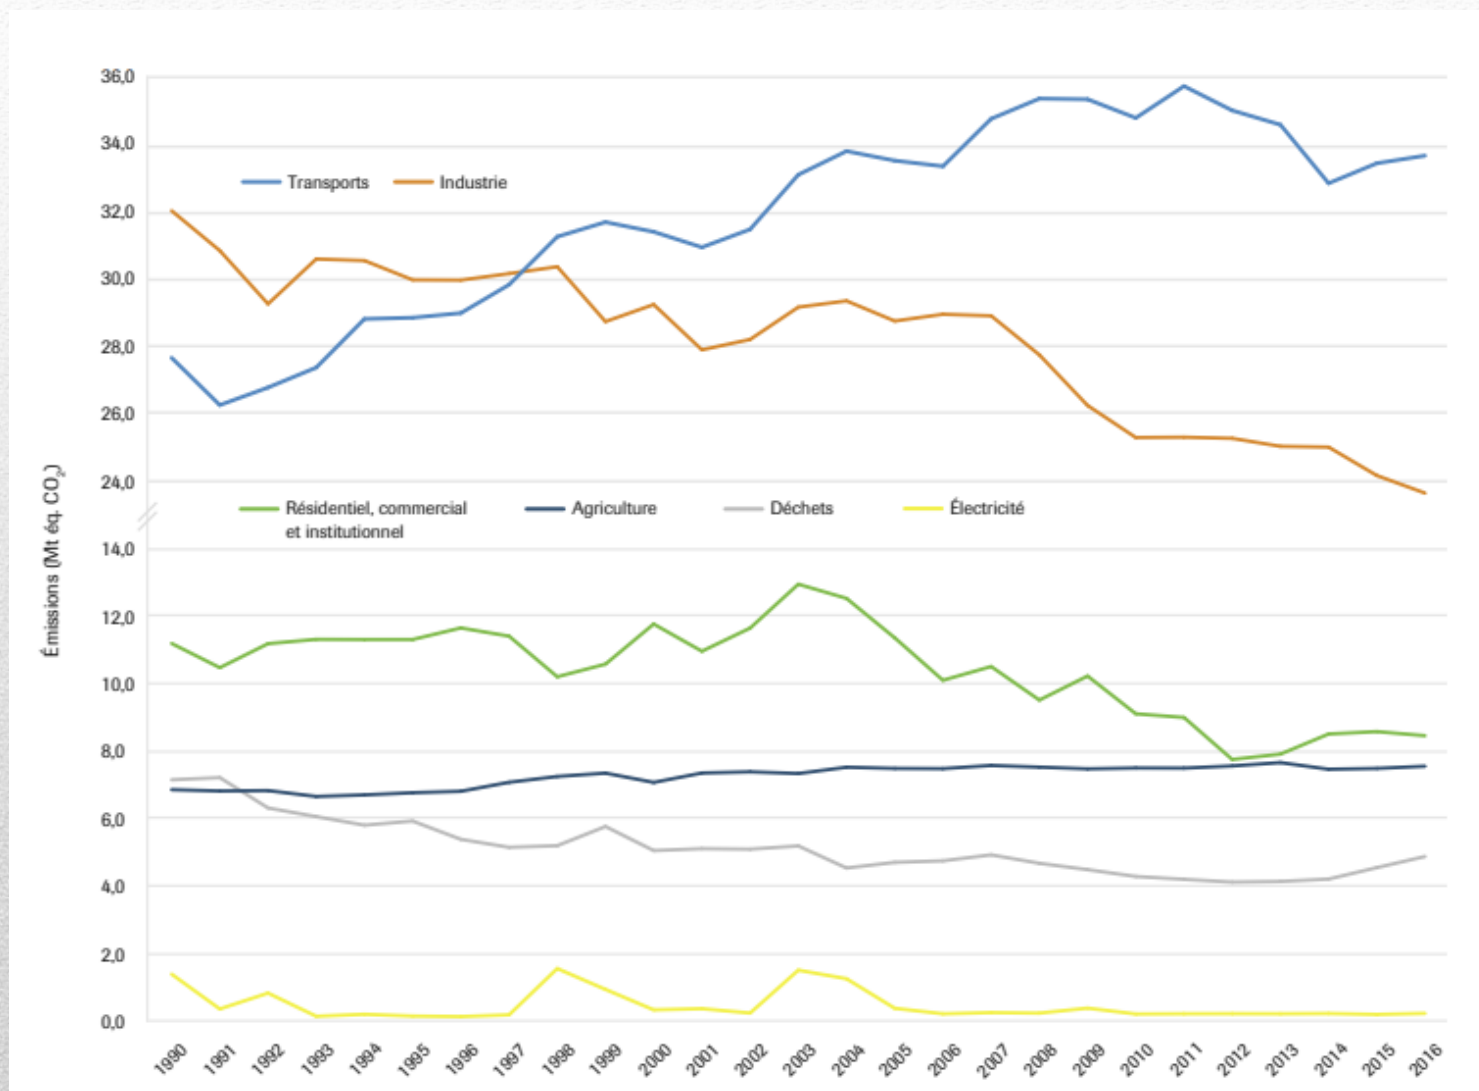

**Présentation du comité de suivi de
l'Opération populaire d'aménagement
(OPA), comité de résidents et résidentes de
la CDC Action-Gardien**

Audition de mémoire de l'OCPM – Avenir du secteur
Bridge-Bonaventure

Mercredi 2 octobre 2019

Environnement – Émission de GES

Source: Inventaire québécois des émissions de gaz à effet de serre en 2016 et leur évolution depuis 1990

Environnement – Nuisances

Environnement – Îlots de chaleur

Accès aux berges – Remblais successifs

Réalisation : Action-Gardien / Olivia Duchesne-Raymond

Accès aux berges – fleuve Saint-Laurent

Source: Kholoud Lakehal, Mylène Lamarche et Solange Pena Fonseca (réalisation grâce à un partenariat avec des étudiantes en urbanisme de l'UdeM en 2018).