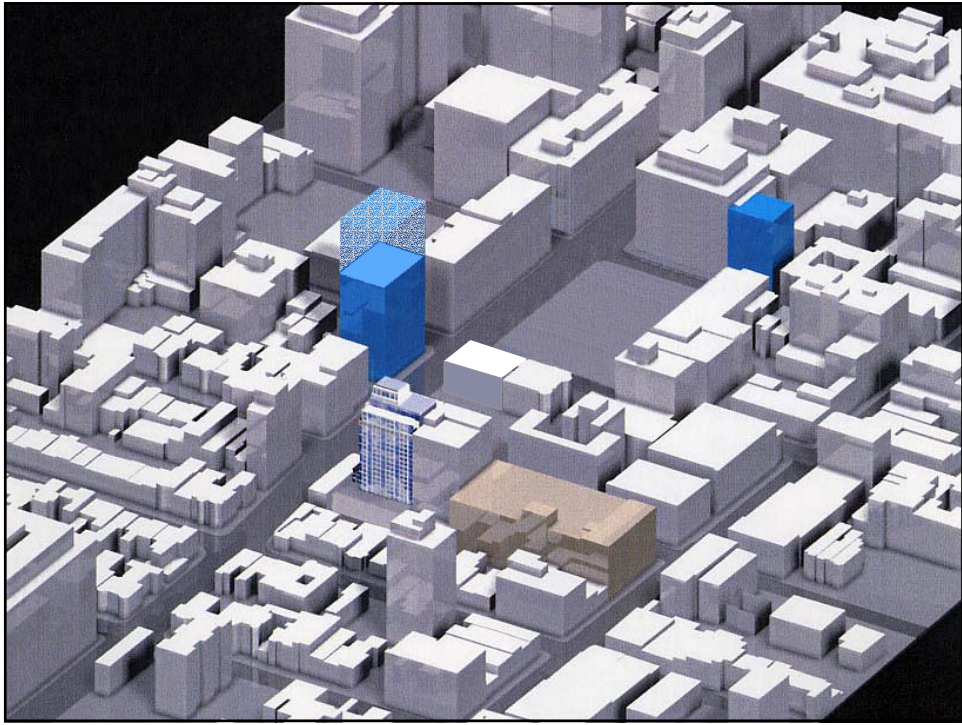

Construction en hauteur sur un terrain adjacent au nord de l'Hôtel de la montagne

Comité d'architecture et d'urbanisme
Le 14 novembre 2003

Ville de Montréal

ARRONDISSEMENT DE VILLE-MARIE

Aspects dérogatoires

Le Phenix, rue Notre-Dame, à l'ouest de la rue de Longueuil

Nord-est des rues Sherbrooke et Saint-Mathieu

Le Concorde, avenue du Président-Kennedy

- 172 logements;
- 94 places de stationnement;
- 400 m² au rez-de-chaussée pour du commerce;