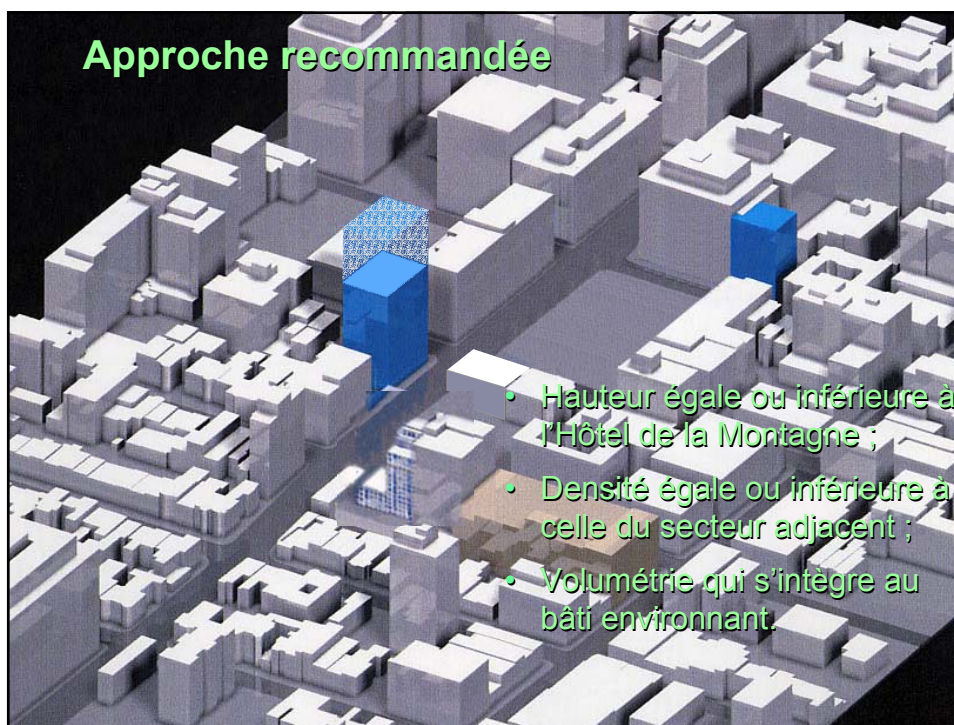

Construction en hauteur sur un terrain adjacent au nord de l'Hôtel de la montagne

Comité d'architecture et d'urbanisme
Le 14 novembre 2003

Ville de Montréal

ARRONDISSEMENT DE VILLE-MARIE

Aspects dérogatoires

Le Phenix, rue Notre-Dame, à l'ouest de la rue de Longueuil

Nord-est des rues Sherbrooke et Saint-Mathieu

Le Concorde, avenue du Président-Kennedy

- 172 logements;
- 94 places de stationnement;
- 400 m² au rez-de-chaussée pour du commerce;