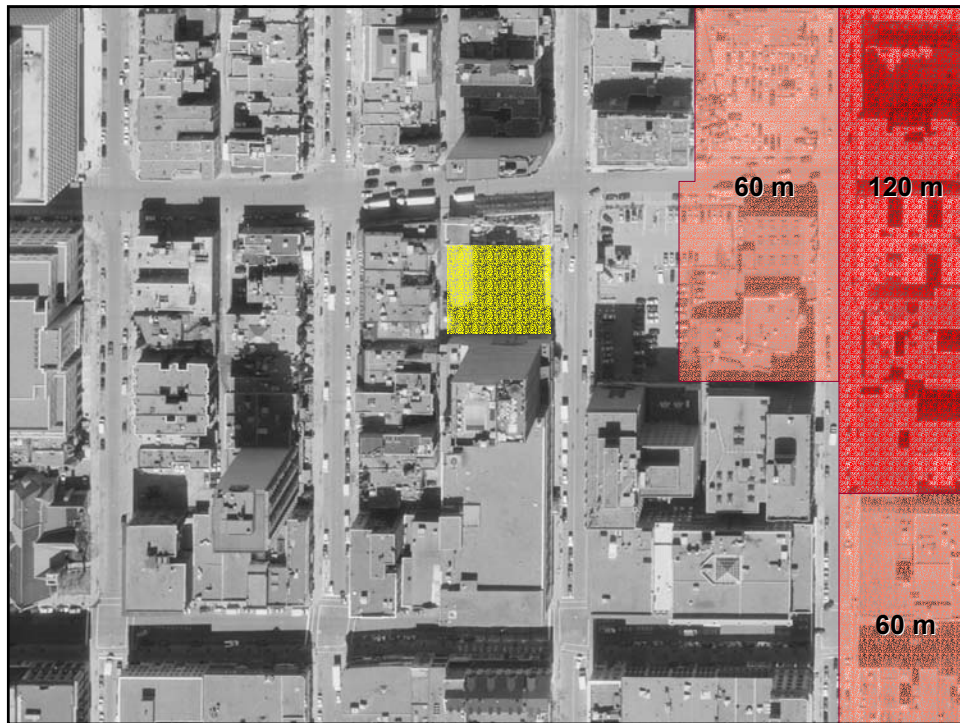

Construction en hauteur sur un terrain adjacent au nord de l'Hôtel de la montagne

Comité d'architecture et d'urbanisme
Le 14 novembre 2003

Ville de Montréal

ARRONDISSEMENT DE VILLE-MARIE

Aspects dérogatoires

Le Phenix, rue Notre-Dame, à l'ouest de la rue de Longueuil

Nord-est des rues Sherbrooke et Saint-Mathieu

Le Concorde, avenue du Président-Kennedy

- 172 logements;
- 94 places de stationnement;
- 400 m² au rez-de-chaussée pour du commerce;