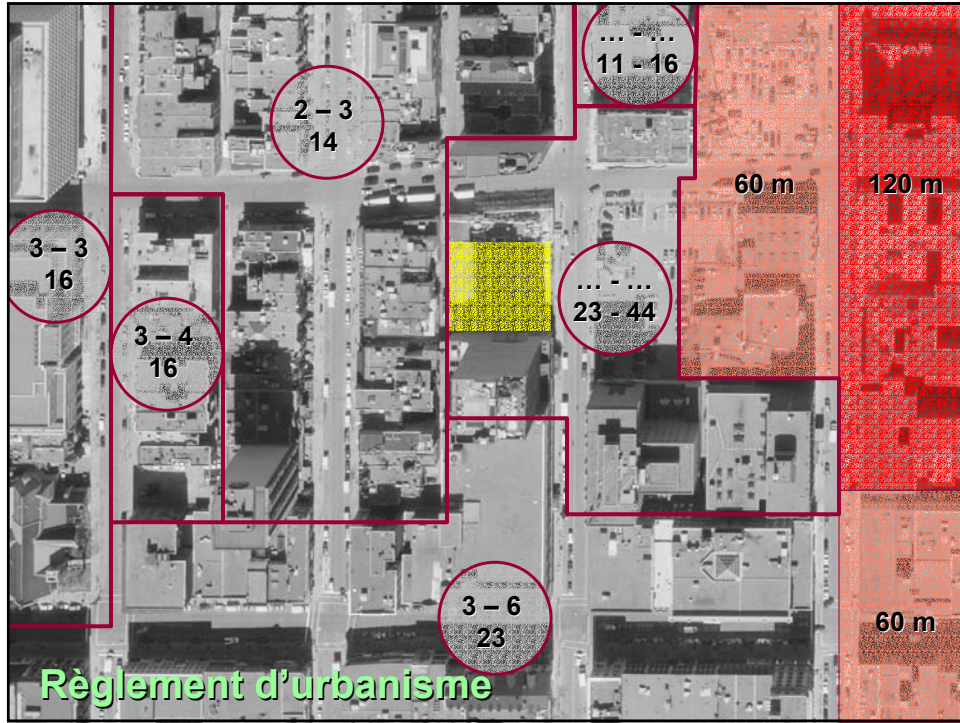

Construction en hauteur sur un terrain adjacent au nord de l'Hôtel de la montagne

Comité d'architecture et d'urbanisme
Le 14 novembre 2003

Ville de Montréal

ARRONDISSEMENT DE VILLE-MARIE

Aspects dérogatoires

Le Phenix, rue Notre-Dame, à l'ouest de la rue de Longueuil

Nord-est des rues Sherbrooke et Saint-Mathieu

Le Concorde, avenue du Président-Kennedy

- 172 logements;
- 94 places de stationnement;
- 400 m² au rez-de-chaussée pour du commerce;