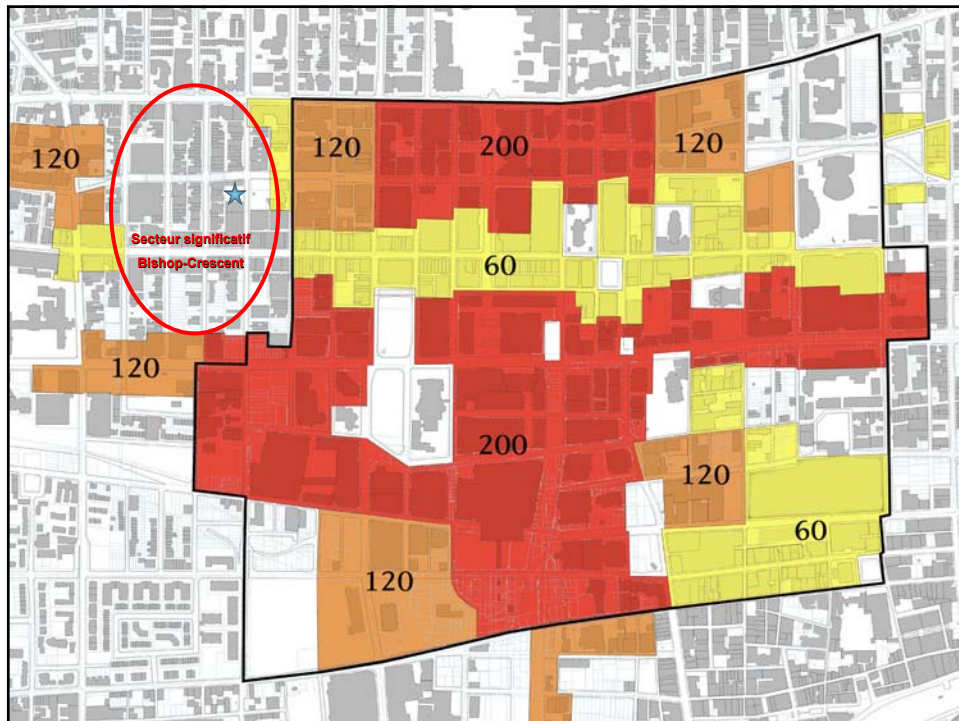

Construction en hauteur sur un terrain adjacent au nord de l'Hôtel de la montagne

Comité d'architecture et d'urbanisme
Le 14 novembre 2003

Ville de Montréal

ARRONDISSEMENT DE VILLE-MARIE

Aspects dérogatoires

Le Phenix, rue Notre-Dame, à l'ouest de la rue de Longueuil

Nord-est des rues Sherbrooke et Saint-Mathieu

Le Concorde, avenue du Président-Kennedy

- 172 logements;
- 94 places de stationnement;
- 400 m² au rez-de-chaussée pour du commerce;

Merci

Ville de Montréal
ARRONDISSEMENT DE VILLE-MARIE