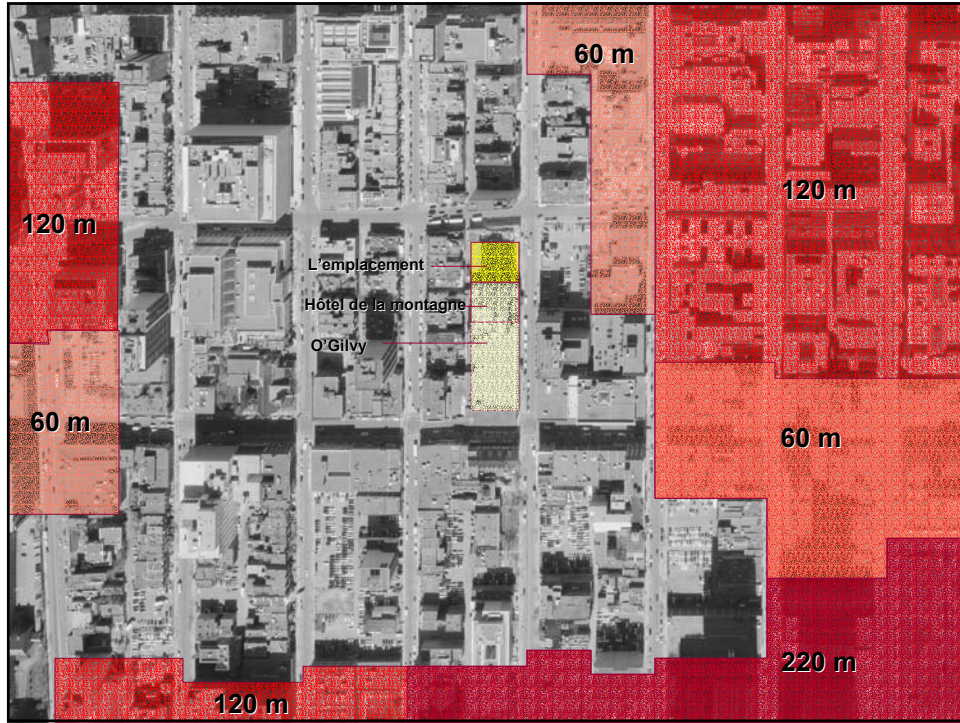

Construction en hauteur sur un terrain adjacent au nord de l'Hôtel de la montagne

Comité d'architecture et d'urbanisme
Le 14 novembre 2003

Ville de Montréal

ARRONDISSEMENT DE VILLE-MARIE

Aspects dérogatoires

Le Phenix, rue Notre-Dame, à l'ouest de la rue de Longueuil

Nord-est des rues Sherbrooke et Saint-Mathieu

Le Concorde, avenue du Président-Kennedy

- 172 logements;
- 94 places de stationnement;
- 400 m² au rez-de-chaussée pour du commerce;