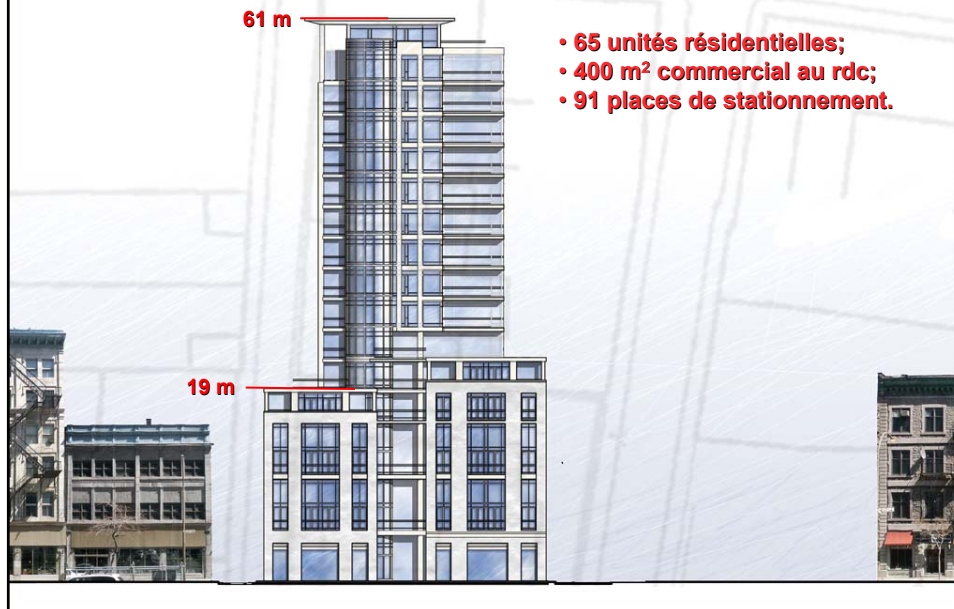

Construction en hauteur sur un terrain adjacent au nord de l'Hôtel de la montagne

Comité d'architecture et d'urbanisme
Le 14 novembre 2003

Ville de Montréal

ARRONDISSEMENT DE VILLE-MARIE

Aspects dérogatoires

Le Phenix, rue Notre-Dame, à l'ouest de la rue de Longueuil

Nord-est des rues Sherbrooke et Saint-Mathieu

Le Concorde, avenue du Président-Kennedy

- 172 logements;
- 94 places de stationnement;
- 400 m² au rez-de-chaussée pour du commerce;