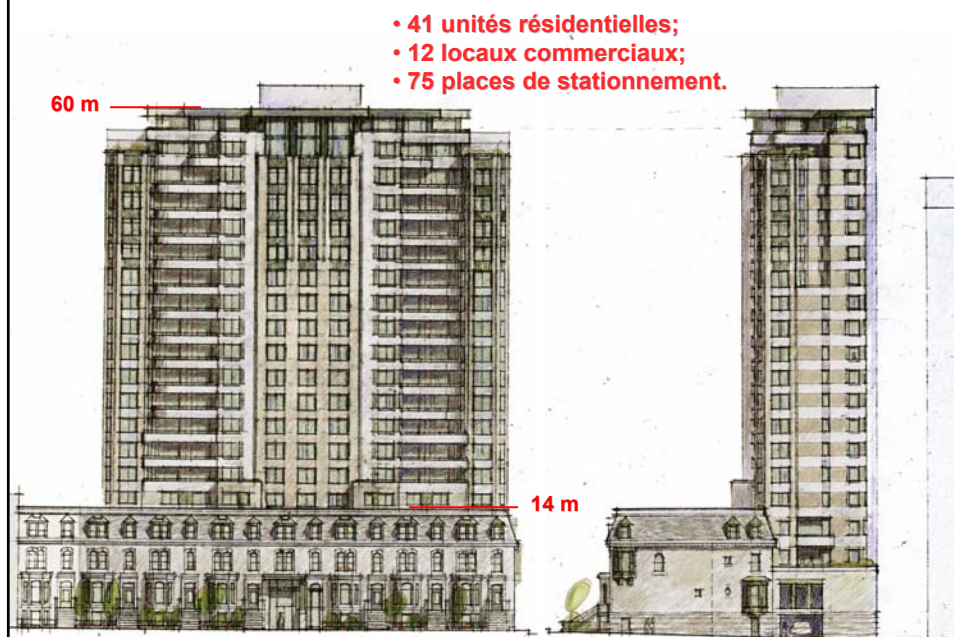

Construction en hauteur sur un terrain adjacent au nord de l'Hôtel de la montagne

Comité d'architecture et d'urbanisme
Le 14 novembre 2003

Ville de Montréal

ARRONDISSEMENT DE VILLE-MARIE

Aspects dérogatoires

Le Phenix, rue Notre-Dame, à l'ouest de la rue de Longueuil

Nord-est des rues Sherbrooke et Saint-Mathieu

Le Concorde, avenue du Président-Kennedy

- 172 logements;
- 94 places de stationnement;
- 400 m² au rez-de-chaussée pour du commerce;