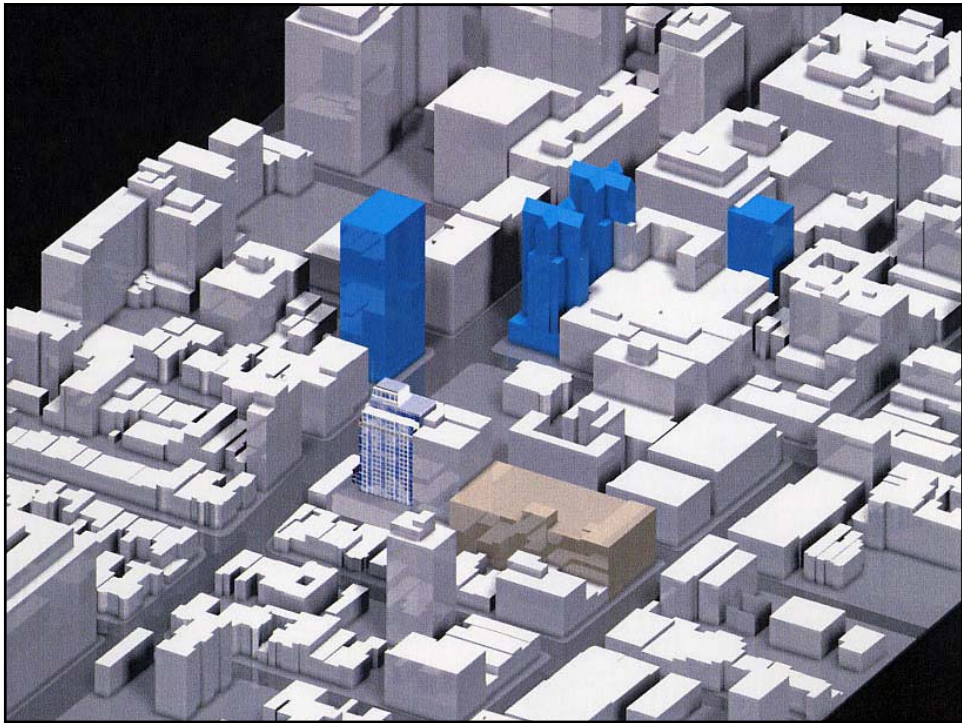

Construction en hauteur sur un terrain adjacent au nord de l'Hôtel de la montagne

Comité d'architecture et d'urbanisme
Le 14 novembre 2003

Ville de Montréal

ARRONDISSEMENT DE VILLE-MARIE

Aspects dérogatoires

Le Phenix, rue Notre-Dame, à l'ouest de la rue de Longueuil

Nord-est des rues Sherbrooke et Saint-Mathieu

Le Concorde, avenue du Président-Kennedy

- 172 logements;
- 94 places de stationnement;
- 400 m² au rez-de-chaussée pour du commerce;