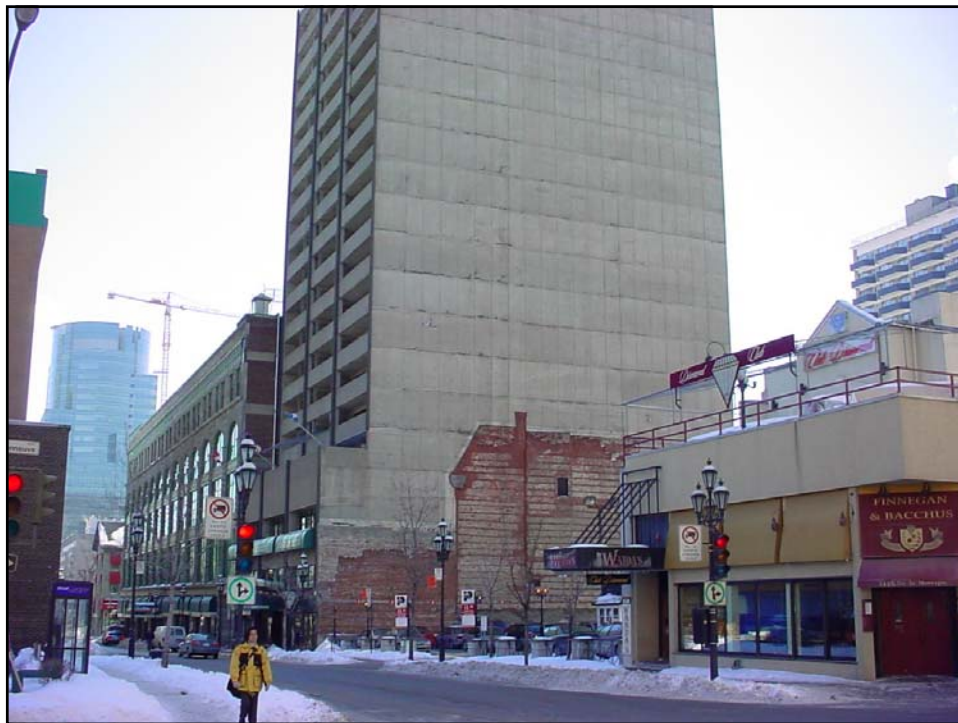

Construction en hauteur sur un terrain adjacent au nord de l'Hôtel de la montagne

Comité d'architecture et d'urbanisme
Le 14 novembre 2003

Ville de Montréal

ARRONDISSEMENT DE VILLE-MARIE

Aspects dérogatoires

Le Phenix, rue Notre-Dame, à l'ouest de la rue de Longueuil

Nord-est des rues Sherbrooke et Saint-Mathieu

Le Concorde, avenue du Président-Kennedy

- 172 logements;
- 94 places de stationnement;
- 400 m² au rez-de-chaussée pour du commerce;