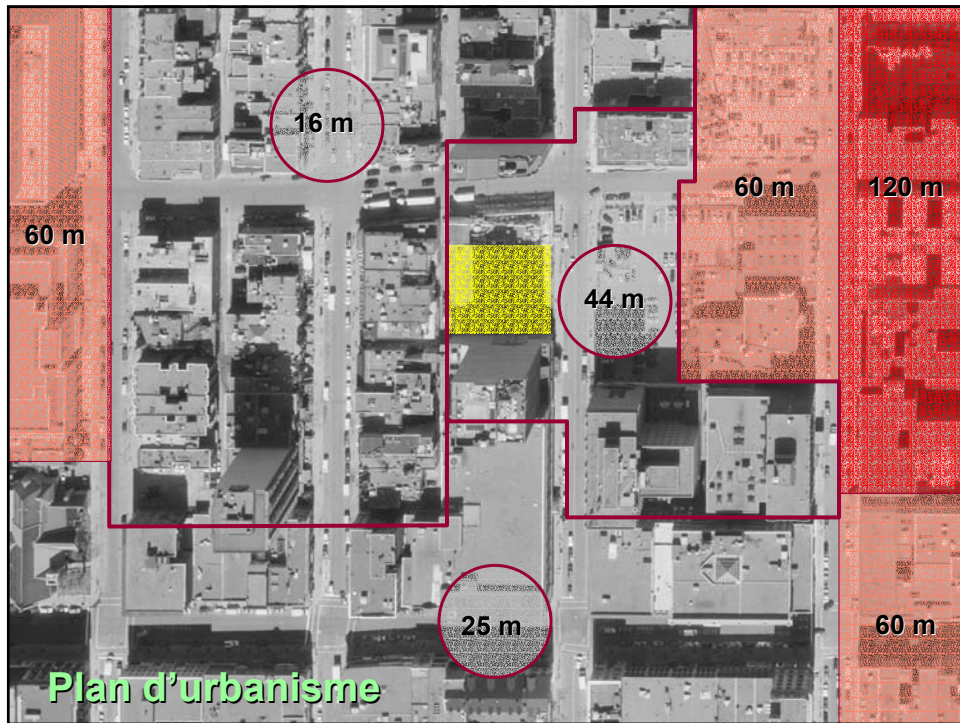

Construction en hauteur sur un terrain adjacent au nord de l'Hôtel de la montagne

Comité d'architecture et d'urbanisme
Le 14 novembre 2003

Ville de Montréal

ARRONDISSEMENT DE VILLE-MARIE

Aspects dérogatoires

Le Phenix, rue Notre-Dame, à l'ouest de la rue de Longueuil

Nord-est des rues Sherbrooke et Saint-Mathieu

Le Concorde, avenue du Président-Kennedy

- 172 logements;
- 94 places de stationnement;
- 400 m² au rez-de-chaussée pour du commerce;