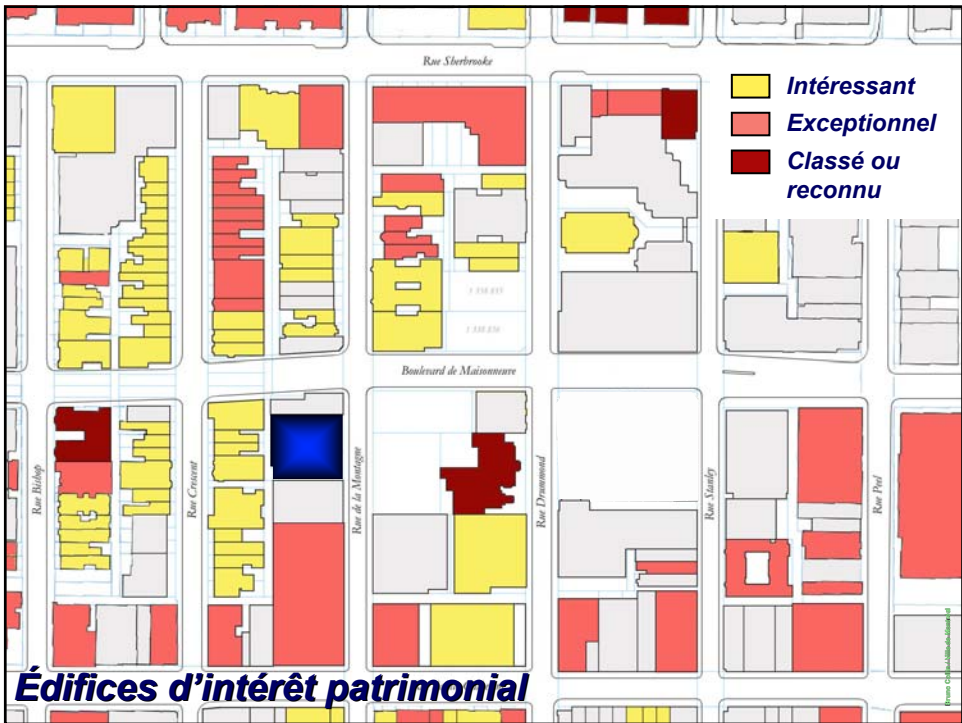

Construction en hauteur sur un terrain adjacent au nord de l'Hôtel de la montagne

Comité d'architecture et d'urbanisme
Le 14 novembre 2003

Ville de Montréal

ARRONDISSEMENT DE VILLE-MARIE

Aspects dérogatoires

Le Phenix, rue Notre-Dame, à l'ouest de la rue de Longueuil

Nord-est des rues Sherbrooke et Saint-Mathieu

Le Concorde, avenue du Président-Kennedy

- 172 logements;
- 94 places de stationnement;
- 400 m² au rez-de-chaussée pour du commerce;