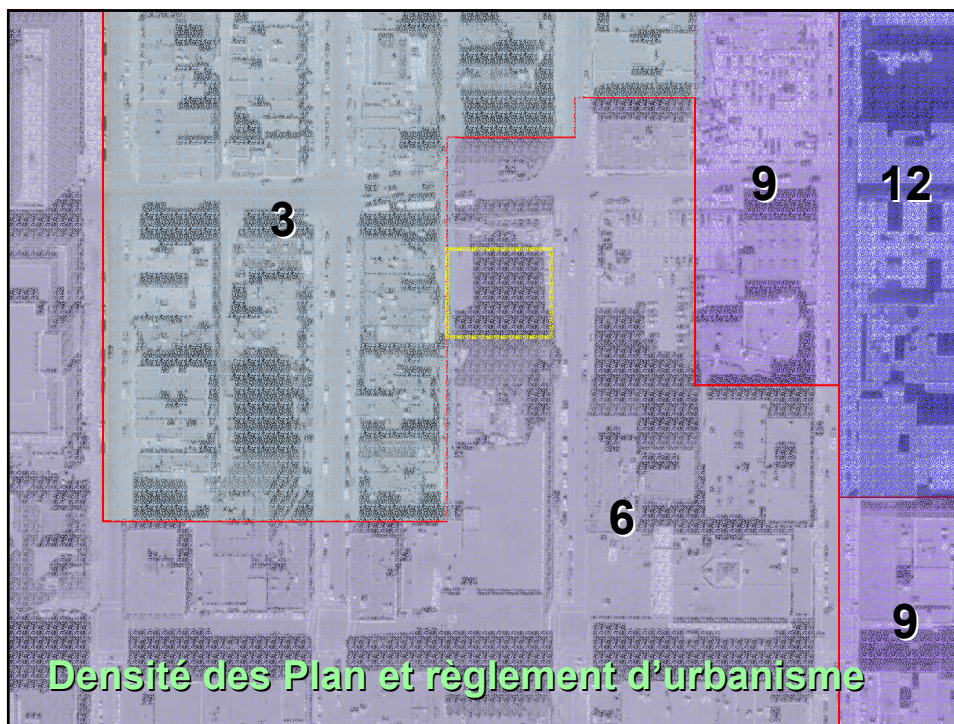

Construction en hauteur sur un terrain adjacent au nord de l'Hôtel de la montagne

Comité d'architecture et d'urbanisme
Le 14 novembre 2003

Ville de Montréal

ARRONDISSEMENT DE VILLE-MARIE

Aspects dérogatoires

Le Phenix, rue Notre-Dame, à l'ouest de la rue de Longueuil

Nord-est des rues Sherbrooke et Saint-Mathieu

Le Concorde, avenue du Président-Kennedy

- 172 logements;
- 94 places de stationnement;
- 400 m² au rez-de-chaussée pour du commerce;