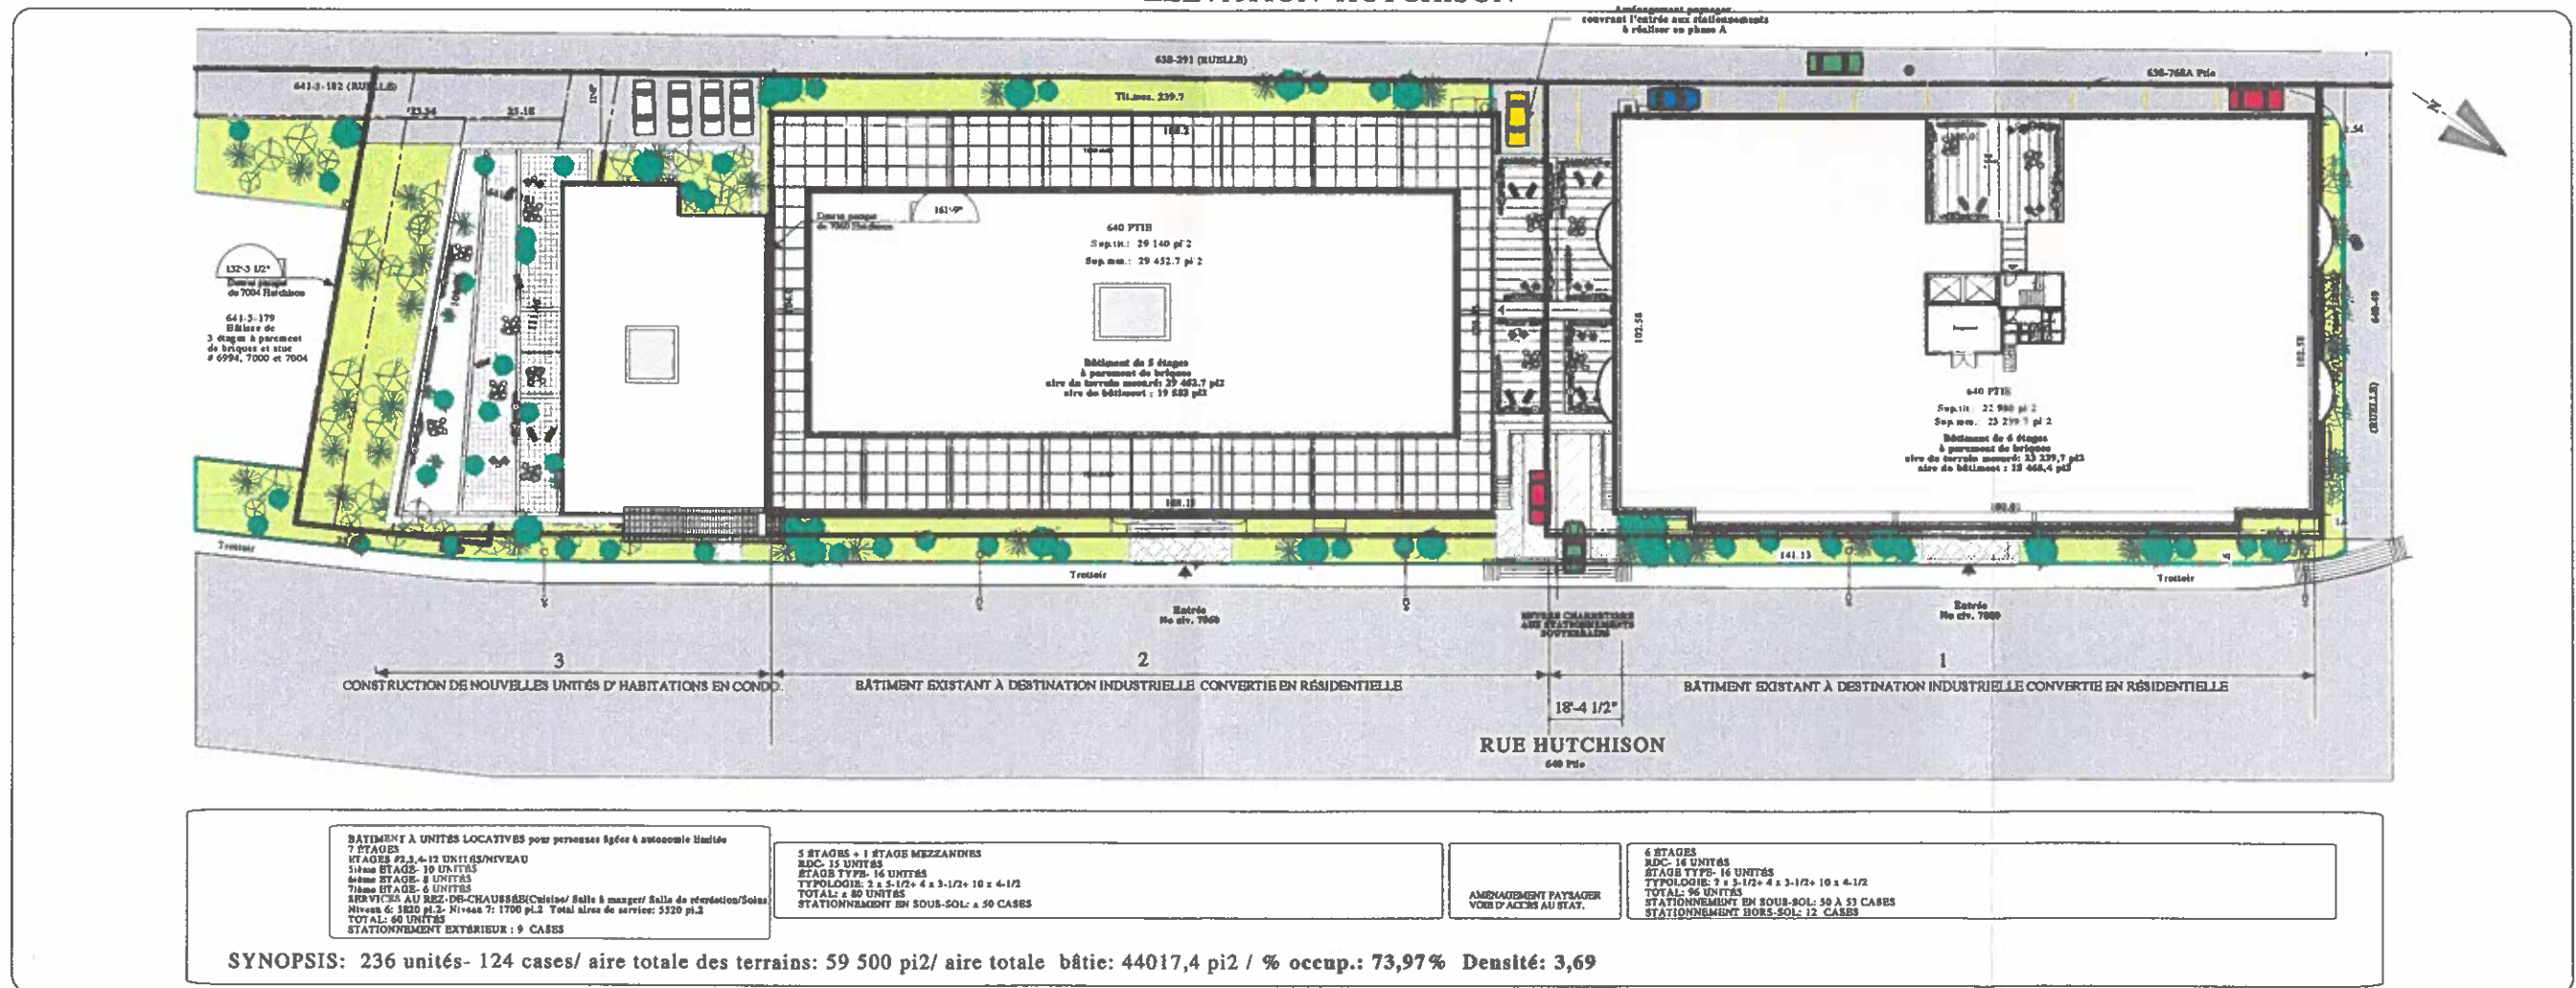

ÉLÉVATION HUTCHISON

IMPLANTATION

PROJET DE MODIFICATION DE ZONAGE DU 7060 ET DU 7080 RUE HUTCHISON INDUSTRIEL VERS RÉSIDENTIEL AVEC INTÉGRATION D'UN NOUVEAU BÂTIMENT À VOCATION RÉSIDENTIELLE

LES CONDOS DE LA GARE

PIERRE JOLY architecte
 CONCEPTIONS RACHEL-JULIEN inc.
 3325 HOCHELAGA EST, MONTRÉAL H1W 1H2
 Mars 2003